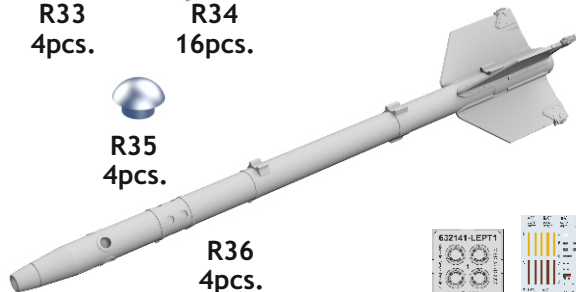

R33
4pcs.

R34
16pcs.

R35
4pcs.

R36
4pcs.

COLOURS

GSI Creos (GUNZE)		Mr.COLOR SUPER METALLIC	
AQUEOUS	Mr.COLOR		
H 8	C 8	SILVER	
H308	C308	GRAY	
H329	C329	YELLOW	
		SM203	SUPER IRON

This product contains metal and resin detail parts for upgrading scale plastic models. When selecting this set make sure that it is for the kit mentioned in product name as these sets are made specifically for that kit. When upgrading the model some cutting or corrections may be necessary for parts to fit accurately. **WARNING!** This set contains small and sharp parts. Work carefully in a ventilated and well-lit room. Safety glasses are recommended. This product is not suitable for children below 14 years of age.

Tento výrobek obsahuje leptané a odlévané detaily pro úpravu a vylepšení plastického modelu. Při výběru sady kovových detailů zkontrolujte, zda je určena pro model, který chcete upravit. Model, pro který je sada určena, je uveden v názvu výrobku. Pro přesnou aplikaci kovových a odlévaných dílů může být zapotřebí upravit díly upraveného modelu. **POZOR!** Sada obsahuje malé ostré díly. Pracujte ve větrané a dobře osvětlené místnosti. Doporučujeme použití ochranných brýlí. Tento výrobek není vhodný pro děti mladší 14 let.

www.eduard.com
14,95

435 21 Obrnice 170
Czech Republic

BEST BRASS RESIN AROUND!

- | | | |
|---------------------------|---------------------|---|
| REMOVE
ODSTRANIT | BEND
OHNOUT | SYMMETRICAL ASSEMBLY
SYMETRICKÁ MONTÁŽ |
| GRIND
OBROUSIT | OPTION
VOLBA | SCRIBE THE PANEL AND HOLES
RYTÍ |
| DRILL HOLE
VRTAT OTVOR | REPLACE
NAHRADIT | REVERSE SIDE
OTOČIT |