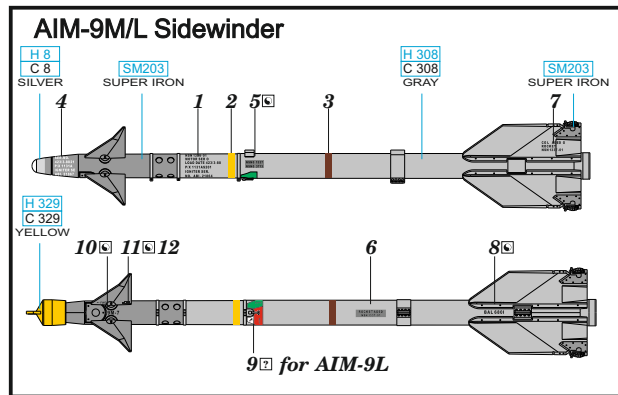

www.eduard.com
14,95

435 21 Obrnice 170
Czech Republic

BEST BRASS RESIN AROUND!

- | | | |
|---------------------------|---------------------|---|
| REMOVE
ODSTRANIT | BEND
OHNOUT | SYMMETRICAL ASSEMBLY
SYMETRICKÁ MONTÁŽ |
| GRIND
OBROUSIT | OPTION
VOLBA | SCRIBE THE PANEL AND HOLES
RYTÍ |
| DRILL HOLE
VRTAT OTVOR | REPLACE
NAHRADIT | REVERSE SIDE
OTOČIT |