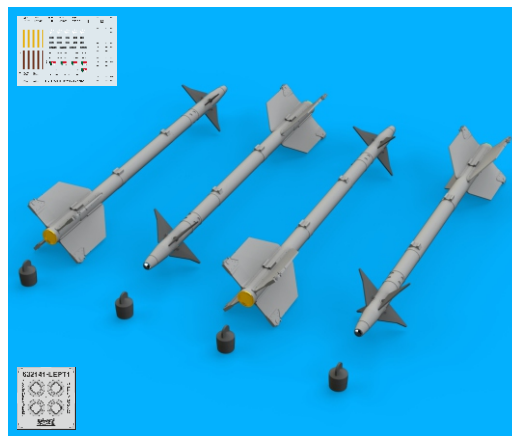

R33
4pcs.

R34
16pcs.

R35
4pcs.

R36
4pcs.

COLOURS

GSI Creos (GUNZE)		Mr.COLOR SUPER METALLIC	
AQUEOUS	Mr.COLOR		
H 8	C 8	SILVER	
H308	C308	GRAY	
H329	C329	YELLOW	
		SM203	SUPER IRON

This product contains metal and resin detail parts for upgrading scale plastic models. When selecting this set make sure that it is for the kit mentioned in product name as these sets are made specifically for that kit. When upgrading the model some cutting or corrections may be necessary for parts to fit accurately. **WARNING!** This set contains small and sharp parts. Work carefully in a ventilated and well-lit room. Safety glasses are recommended. This product is not suitable for children below 14 years of age.

Tento výrobek obsahuje leptané a odlévané detaily pro úpravu a vylepšení plastického modelu. Při výběru sady kovových detailů zkontrolujte, zda je určena pro model, který chcete upravit. Model, pro který je sada určena, je uveden v názvu výrobku. Pro přesnou aplikaci kovových a odlévaných dílů může být zapotřebí upravit díly upraveného modelu. **POZOR!** Sada obsahuje malé ostré díly. Pracujte ve větrané a dobře osvětlené místnosti. Doporučujeme použití ochranných brýlí. Tento výrobek není vhodný pro děti mladší 14 let.

www.eduard.com
14,95

435 21 Obrnice 170
Czech Republic

BEST BRASS RESIN AROUND!

- | | | |
|---------------------------|---------------------|---|
| REMOVE
ODSTRANIT | BEND
OHNOUT | SYMMETRICAL ASSEMBLY
SYMETRICKÁ MONTÁŽ |
| GRIND
OBROUSIT | OPTION
VOLBA | SCRIBE THE PANEL AND HOLES
RYTÍ |
| DRILL HOLE
VRTAT OTVOR | REPLACE
NAHRADIT | REVERSE SIDE
OTOČIT |