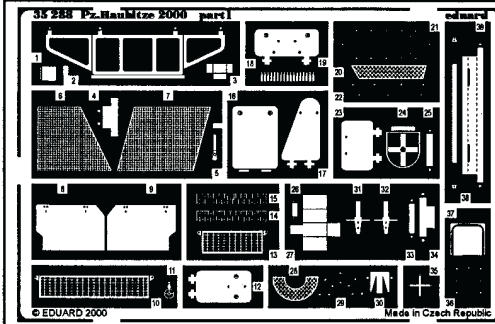

Pz.Haubitze 2000

1/35 scale detail set for Revell kit

35 288

2x

-  OPPOSITE SIDE
-  REMOVE
-  REPLACE
-  GRIND
-  BEND