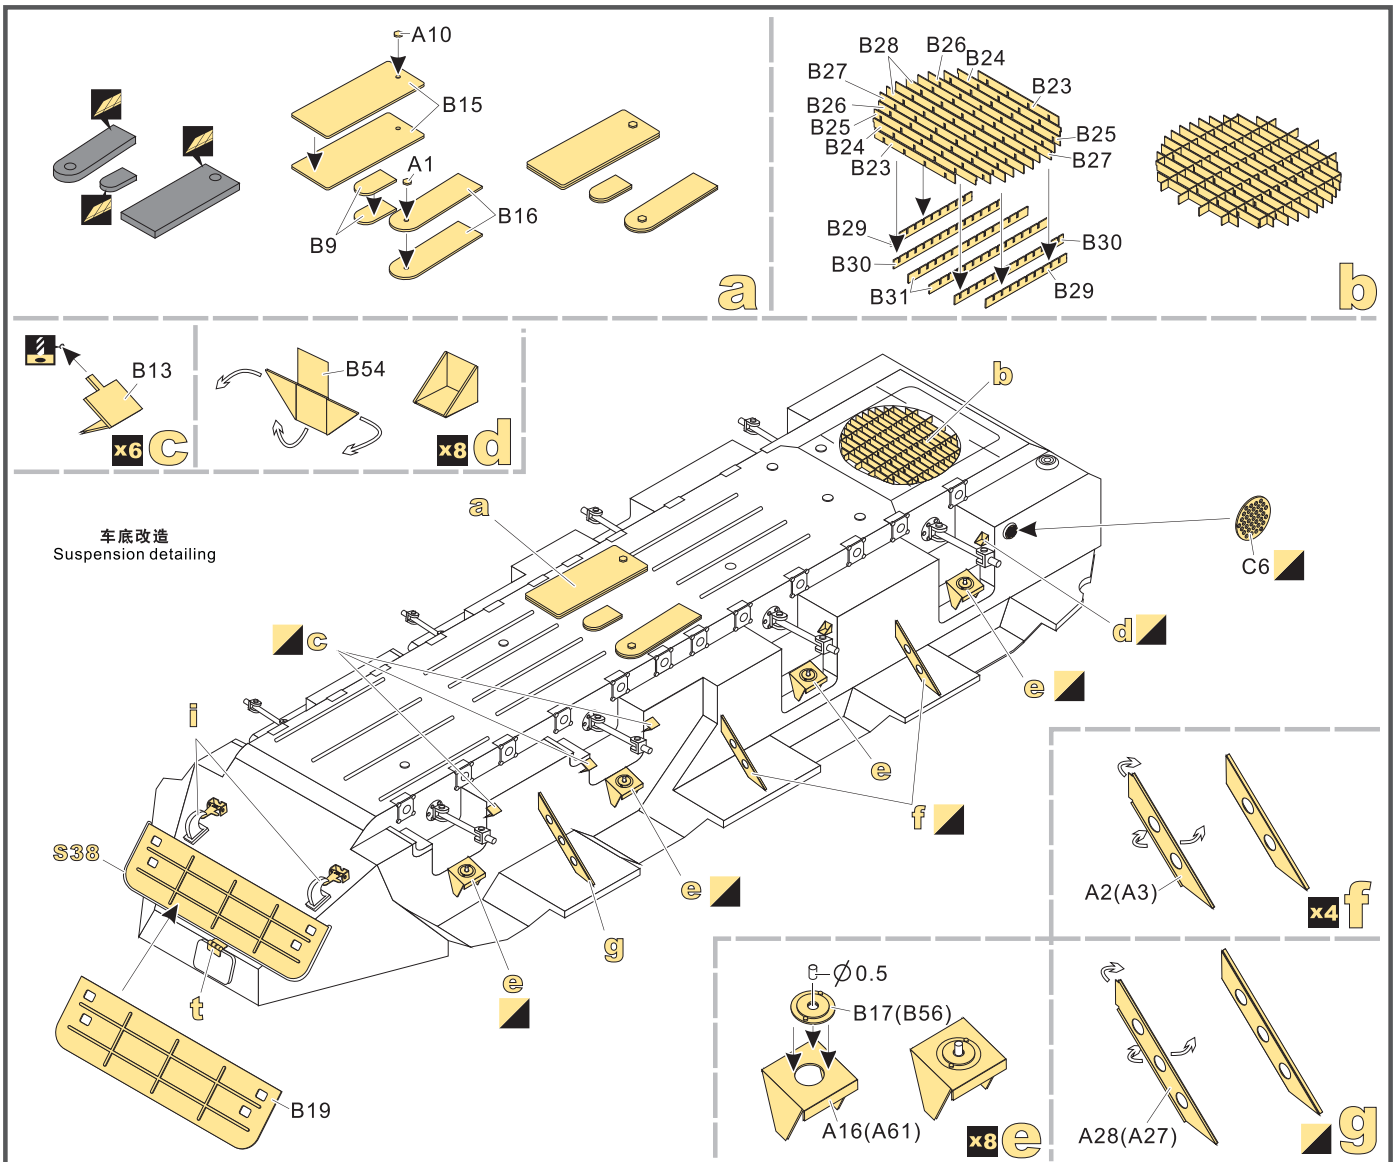

- 安装
  install
- 折叠
  bend
- **A1**
  改造件零件编号
  PE/resin part number
- **B12**
  原零件编号
  kit part number
- **C22**
  被替换的原零件编号
  replaced kit part number
- 另一侧相同制作
  repeat on opposite side
- 切除
  remove
- 打磨
  grind off
- 弧度卷曲
  radial bending
- **x2**
  制作若干组
  multiple assembly
- 选择安装
  alternative
- 钻孔
  drill
- 用胶棒制作
  make from plastic rod

用尖端在凹槽处冲压
use penpoint to press on the dent

蚀刻片零件内侧面向上
Put the part upside down
用笔尖在凹槽处刺
Use penpoint to press on the dent