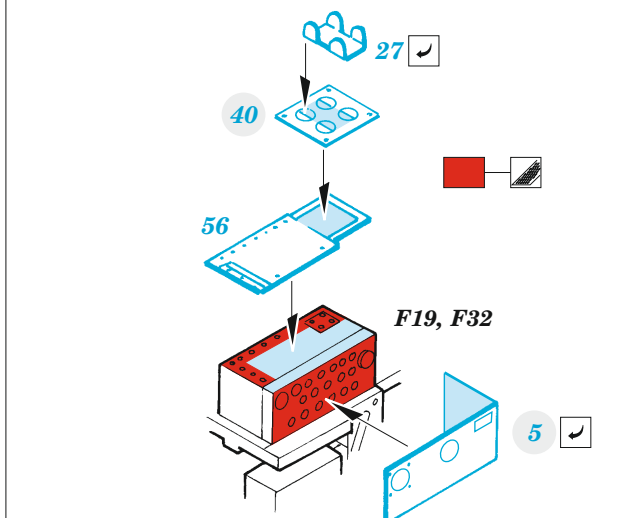

F4F-3

eduard

49 1063

1/48

detail set for 1/48 HOBBY BOSS kit • sada detailů pro stavebnici 1/48 HOBBY BOSS

- APPLY EXPRESS MASK AND PAINT BEFORE GLUING
POUŽIT EXPRESS MASK NABARVIT PŘED SLEPENÍM
- SYMMETRICAL ASSEMBLY
SYMETRICKÁ MONTÁŽ
- REMOVE
ODSTRANIT
- GRIND
OBROUSIT
- DRILL HOLE
VRTÁT OTVOR
- BEND
OHNOUT
- OPTION
VOLBA
- REPLACE
NAHRADIT
- COLORED ETCHED PARTS
LEPTANÉ BAREVNÉ DÍLY
- ETCHED PARTS
LEPTANÉ NEBAREVNÉ DÍLY
- ORIGINAL KIT PARTS
PŮVODNÍ DÍLY STAVEBNICE

ORIGINAL KIT PARTS
PŮVODNÍ DÍLY STAVEBNICE

PHOTO-ETCHED PARTS
LEPTANÉ DÍLY

PARTS TO BE REMOVED
DÍLY K ODSTRANĚNÍ

FILL
TMELIT

$\varnothing = 0,6mm$
 $l = 1,5mm$
 plastic