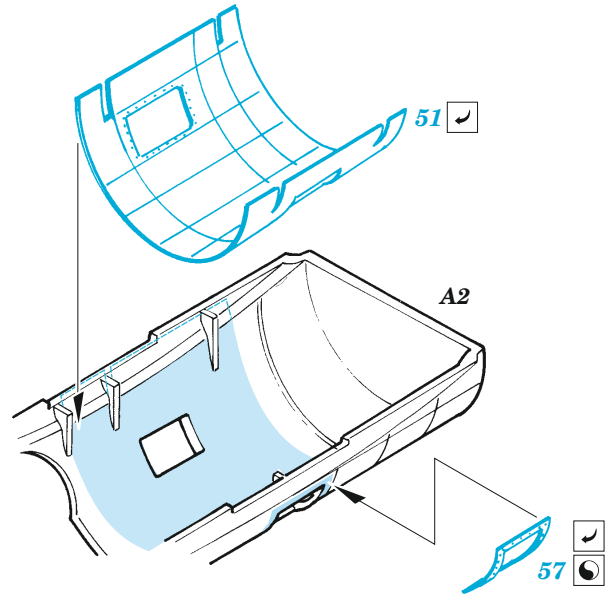

F4F-3

eduard

49 1063

1/48

detail set for 1/48 HOBBY BOSS kit • sada detailů pro stavebnici 1/48 HOBBY BOSS

- APPLY EXPRESS MASK AND PAINT BEFORE GLUING
POUŽIT EXPRESS MASK NABARVIT PŘED SLEPENÍM
- SYMMETRICAL ASSEMBLY
SYMETRICKÁ MONTÁŽ
- REMOVE
ODSTRANIT
- GRIND
OBROUSIT
- DRILL HOLE
VRTÁT OTVOR
- BEND
OHNOUT
- OPTION
VOLBA
- REPLACE
NAHRADIT
- COLORED ETCHED PARTS
LEPTANÉ BAREVNÉ DÍLY
- ETCHED PARTS
LEPTANÉ NEBAREVNÉ DÍLY
- ORIGINAL KIT PARTS
PŮVODNÍ DÍLY STAVEBNICE

ORIGINAL KIT PARTS
PŮVODNÍ DÍLY STAVEBNICE

PHOTO-ETCHED PARTS
LEPTANÉ DÍLY

PARTS TO BE REMOVED
DÍLY K ODSTRANĚNÍ

FILL
TMELIT

$\varnothing = 0,6mm$
 $l = 1,5mm$
 plastic