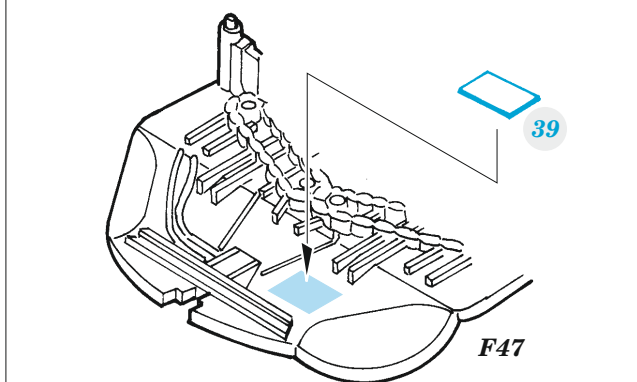

F4F-3

eduard

49 1063

1/48

detail set for 1/48 HOBBY BOSS kit • sada detailů pro stavebnici 1/48 HOBBY BOSS

- APPLY EXPRESS MASK AND PAINT BEFORE GLUING
POUŽIT EXPRESS MASK NABARVIT PŘED SLEPENÍM
- SYMMETRICAL ASSEMBLY
SYMETRICKÁ MONTÁŽ
- REMOVE
ODSTRANIT
- GRIND
OBROUSIT
- DRILL HOLE
VRTÁT OTVOR
- BEND
OHNOUT
- OPTION
VOLBA
- REPLACE
NAHRADIT
- COLORED ETCHED PARTS
LEPTANÉ BAREVNÉ DÍLY
- ETCHED PARTS
LEPTANÉ NEBAREVNÉ DÍLY
- ORIGINAL KIT PARTS
PŮVODNÍ DÍLY STAVEBNICE

ORIGINAL KIT PARTS
PŮVODNÍ DÍLY STAVEBNICE

PHOTO-ETCHED PARTS
LEPTANÉ DÍLY

PARTS TO BE REMOVED
DÍLY K ODSTRANĚNÍ

FILL
TMELIT

$\varnothing = 0,6mm$
 $l = 1,5mm$
 plastic