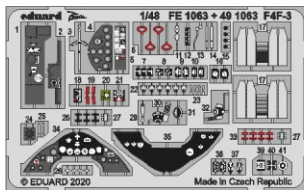

F4F-3

eduard

49 1063

1/48

detail set for 1/48 HOBBY BOSS kit • sada detailů pro stavebnici 1/48 HOBBY BOSS

- APPLY EXPRESS MASK AND PAINT BEFORE GLUING
POUŽIT EXPRESS MASK NABARVIT PŘED SLEPENÍM
- SYMMETRICAL ASSEMBLY
SYMETRICKÁ MONTÁŽ
- REMOVE
ODSTRANIT
- GRIND
OBROUSIT
- DRILL HOLE
VRTÁT OTVOR
- BEND
OHNOUT
- OPTION
VOLBA
- REPLACE
NAHRADIT
- COLORED ETCHED PARTS
LEPTANÉ BAREVNÉ DÍLY
- ETCHED PARTS
LEPTANÉ NEBAREVNÉ DÍLY
- ORIGINAL KIT PARTS
PŮVODNÍ DÍLY STAVEBNICE

ORIGINAL KIT PARTS
PŮVODNÍ DÍLY STAVEBNICE

PHOTO-ETCHED PARTS
LEPTANÉ DÍLY

PARTS TO BE REMOVED
DÍLY K ODSTRANĚNÍ

FILL
TMELIT

$\varnothing = 0,6mm$
 $l = 1,5mm$
 plastic