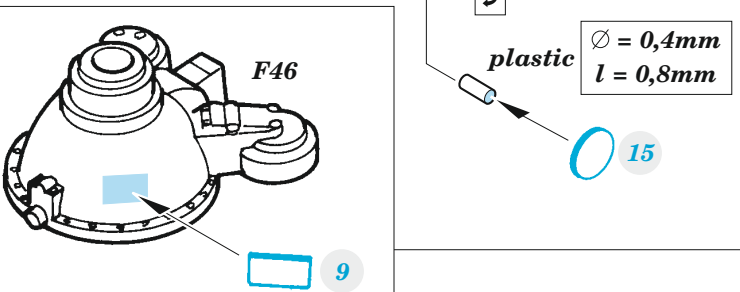

F4F-3

eduard

49 1063

1/48

detail set for 1/48 HOBBY BOSS kit • sada detailů pro stavebnici 1/48 HOBBY BOSS

- APPLY EXPRESS MASK AND PAINT BEFORE GLUING
POUŽIT EXPRESS MASK NABARVIT PŘED SLEPENÍM
- SYMMETRICAL ASSEMBLY
SYMETRICKÁ MONTÁŽ
- REMOVE
ODSTRANIT
- GRIND
OBROUSIT
- DRILL HOLE
VRTÁT OTVOR
- BEND
OHNOUT
- OPTION
VOLBA
- REPLACE
NAHRADIT
- COLORED ETCHED PARTS
LEPTANÉ BAREVNÉ DÍLY
- ETCHED PARTS
LEPTANÉ NEBAREVNÉ DÍLY
- ORIGINAL KIT PARTS
PŮVODNÍ DÍLY STAVEBNICE

ORIGINAL KIT PARTS
PŮVODNÍ DÍLY STAVEBNICE

PHOTO-ETCHED PARTS
LEPTANÉ DÍLY

PARTS TO BE REMOVED
DÍLY K ODSTRANĚNÍ

FILL
TMELIT

$\varnothing = 0,6mm$
 $l = 1,5mm$
 plastic