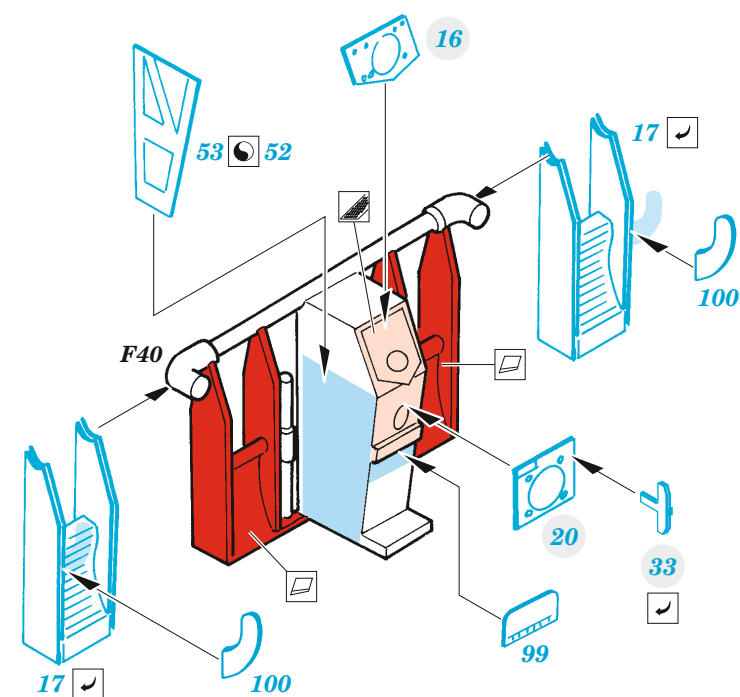

F4F-3

eduard

49 1063

1/48

detail set for 1/48 HOBBY BOSS kit • sada detailů pro stavebnici 1/48 HOBBY BOSS

- APPLY EXPRESS MASK AND PAINT BEFORE GLUING
POUŽIT EXPRESS MASK NABARVIT PŘED SLEPENÍM
- SYMMETRICAL ASSEMBLY
SYMETRICKÁ MONTÁŽ
- REMOVE
ODSTRANIT
- GRIND
OBROUSIT
- DRILL HOLE
VRTÁT OTVOR
- BEND
OHNOUT
- OPTION
VOLBA
- REPLACE
NAHRADIT
- COLORED ETCHED PARTS
LEPTANÉ BAREVNÉ DÍLY
- ETCHED PARTS
LEPTANÉ NEBAREVNÉ DÍLY
- ORIGINAL KIT PARTS
PŮVODNÍ DÍLY STAVEBNICE

ORIGINAL KIT PARTS
PŮVODNÍ DÍLY STAVEBNICE

PHOTO-ETCHED PARTS
LEPTANÉ DÍLY

PARTS TO BE REMOVED
DÍLY K ODSTRANĚNÍ

FILL
TMELIT

$\varnothing = 0,6mm$
 $l = 1,5mm$
 plastic