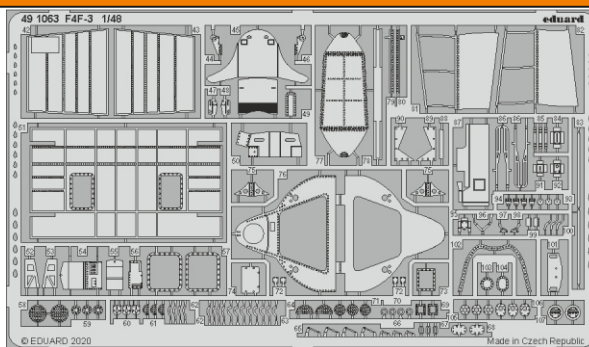

F4F-3

eduard

49 1063

1/48

detail set for 1/48 HOBBY BOSS kit • sada detailů pro stavebnici 1/48 HOBBY BOSS

- APPLY EXPRESS MASK AND PAINT BEFORE GLUING
POUŽIT EXPRESS MASK NABARVIT PŘED SLEPENÍM
- SYMMETRICAL ASSEMBLY
SYMETRICKÁ MONTÁŽ
- REMOVE
ODSTRANIT
- GRIND
OBROUSIT
- DRILL HOLE
VRTÁT OTVOR
- BEND
OHNOUT
- OPTION
VOLBA
- REPLACE
NAHRADIT
- COLORED ETCHED PARTS
LEPTANÉ BAREVNÉ DÍLY
- ETCHED PARTS
LEPTANÉ NEBAREVNÉ DÍLY
- ORIGINAL KIT PARTS
PŮVODNÍ DÍLY STAVEBNICE

ORIGINAL KIT PARTS
PŮVODNÍ DÍLY STAVEBNICE

PHOTO-ETCHED PARTS
LEPTANÉ DÍLY

PARTS TO BE REMOVED
DÍLY K ODSTRANĚNÍ

FILL
TMELIT

$\varnothing = 0,6mm$
 $l = 1,5mm$
 plastic