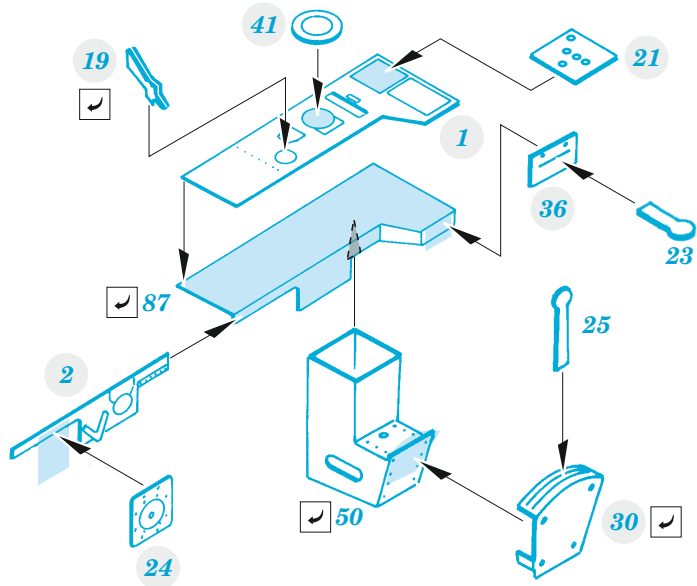

F4F-3

eduard

49 1063

1/48

detail set for 1/48 HOBBY BOSS kit • sada detailů pro stavebnici 1/48 HOBBY BOSS

- APPLY EXPRESS MASK AND PAINT BEFORE GLUING
POUŽIT EXPRESS MASK NABARVIT PŘED SLEPENÍM
- SYMMETRICAL ASSEMBLY
SYMETRICKÁ MONTÁŽ
- REMOVE
ODSTRANIT
- GRIND
OBROUSIT
- DRILL HOLE
VRTÁT OTVOR
- BEND
OHNOUT
- OPTION
VOLBA
- REPLACE
NAHRADIT
- COLORED ETCHED PARTS
LEPTANÉ BAREVNÉ DÍLY
- ETCHED PARTS
LEPTANÉ NEBAREVNÉ DÍLY
- ORIGINAL KIT PARTS
PŮVODNÍ DÍLY STAVEBNICE

ORIGINAL KIT PARTS
PŮVODNÍ DÍLY STAVEBNICE

PHOTO-ETCHED PARTS
LEPTANÉ DÍLY

PARTS TO BE REMOVED
DÍLY K ODSTRANĚNÍ

FILL
TMELIT

$\varnothing = 0,6mm$
 $l = 1,5mm$
 plastic