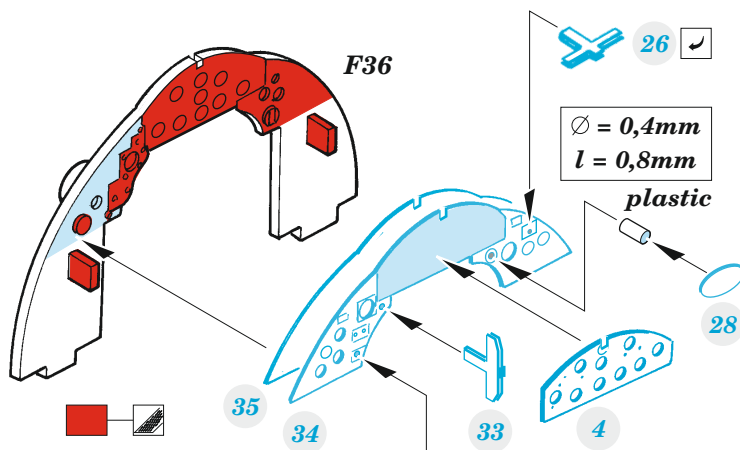

F4F-3

eduard

49 1063

1/48

detail set for 1/48 HOBBY BOSS kit • sada detailů pro stavebnici 1/48 HOBBY BOSS

- APPLY EXPRESS MASK AND PAINT BEFORE GLUING
POUŽIT EXPRESS MASK NABARVIT PŘED SLEPENÍM
- SYMMETRICAL ASSEMBLY
SYMETRICKÁ MONTÁŽ
- REMOVE
ODSTRANIT
- GRIND
OBROUSIT
- DRILL HOLE
VRTÁT OTVOR
- BEND
OHNOUT
- OPTION
VOLBA
- REPLACE
NAHRADIT
- COLORED ETCHED PARTS
LEPTANÉ BAREVNÉ DÍLY
- ETCHED PARTS
LEPTANÉ NEBAREVNÉ DÍLY
- ORIGINAL KIT PARTS
PŮVODNÍ DÍLY STAVEBNICE

ORIGINAL KIT PARTS
PŮVODNÍ DÍLY STAVEBNICE

PHOTO-ETCHED PARTS
LEPTANÉ DÍLY

PARTS TO BE REMOVED
DÍLY K ODSTRANĚNÍ

FILL
TMELIT

$\varnothing = 0,6mm$
 $l = 1,5mm$
 plastic