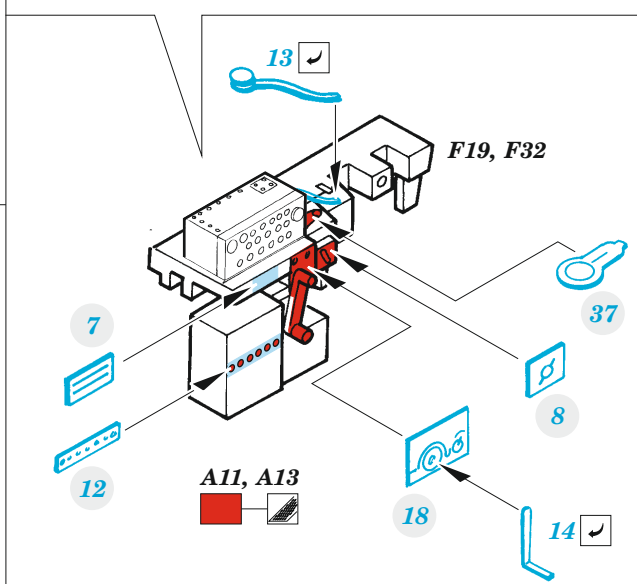

F4F-3

eduard

49 1063

1/48

detail set for 1/48 HOBBY BOSS kit • sada detailů pro stavebnici 1/48 HOBBY BOSS

- APPLY EXPRESS MASK AND PAINT BEFORE GLUING
POUŽIT EXPRESS MASK NABARVIT PŘED SLEPENÍM
- SYMMETRICAL ASSEMBLY
SYMETRICKÁ MONTÁŽ
- REMOVE
ODSTRANIT
- GRIND
OBROUSIT
- DRILL HOLE
VRTÁT OTVOR
- BEND
OHNOUT
- OPTION
VOLBA
- REPLACE
NAHRADIT
- COLORED ETCHED PARTS
LEPTANÉ BAREVNÉ DÍLY
- ETCHED PARTS
LEPTANÉ NEBAREVNÉ DÍLY
- ORIGINAL KIT PARTS
PŮVODNÍ DÍLY STAVEBNICE

ORIGINAL KIT PARTS
PŮVODNÍ DÍLY STAVEBNICE

PHOTO-ETCHED PARTS
LEPTANÉ DÍLY

PARTS TO BE REMOVED
DÍLY K ODSTRANĚNÍ

FILL
TMELIT

$\varnothing = 0,6mm$
 $l = 1,5mm$
 plastic