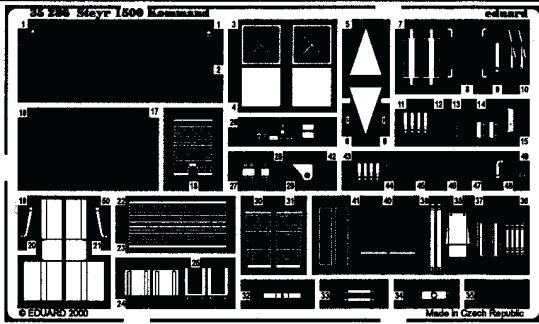

# Steyr 1500 Kommand

1/35 scale detail set for Tamiya kit

35 286

35 286  
Steyr 1500  
Kommand

-  OPPOSITE SIDE
-  REMOVE
-  REPLACE
-  GRIND
-  BEND