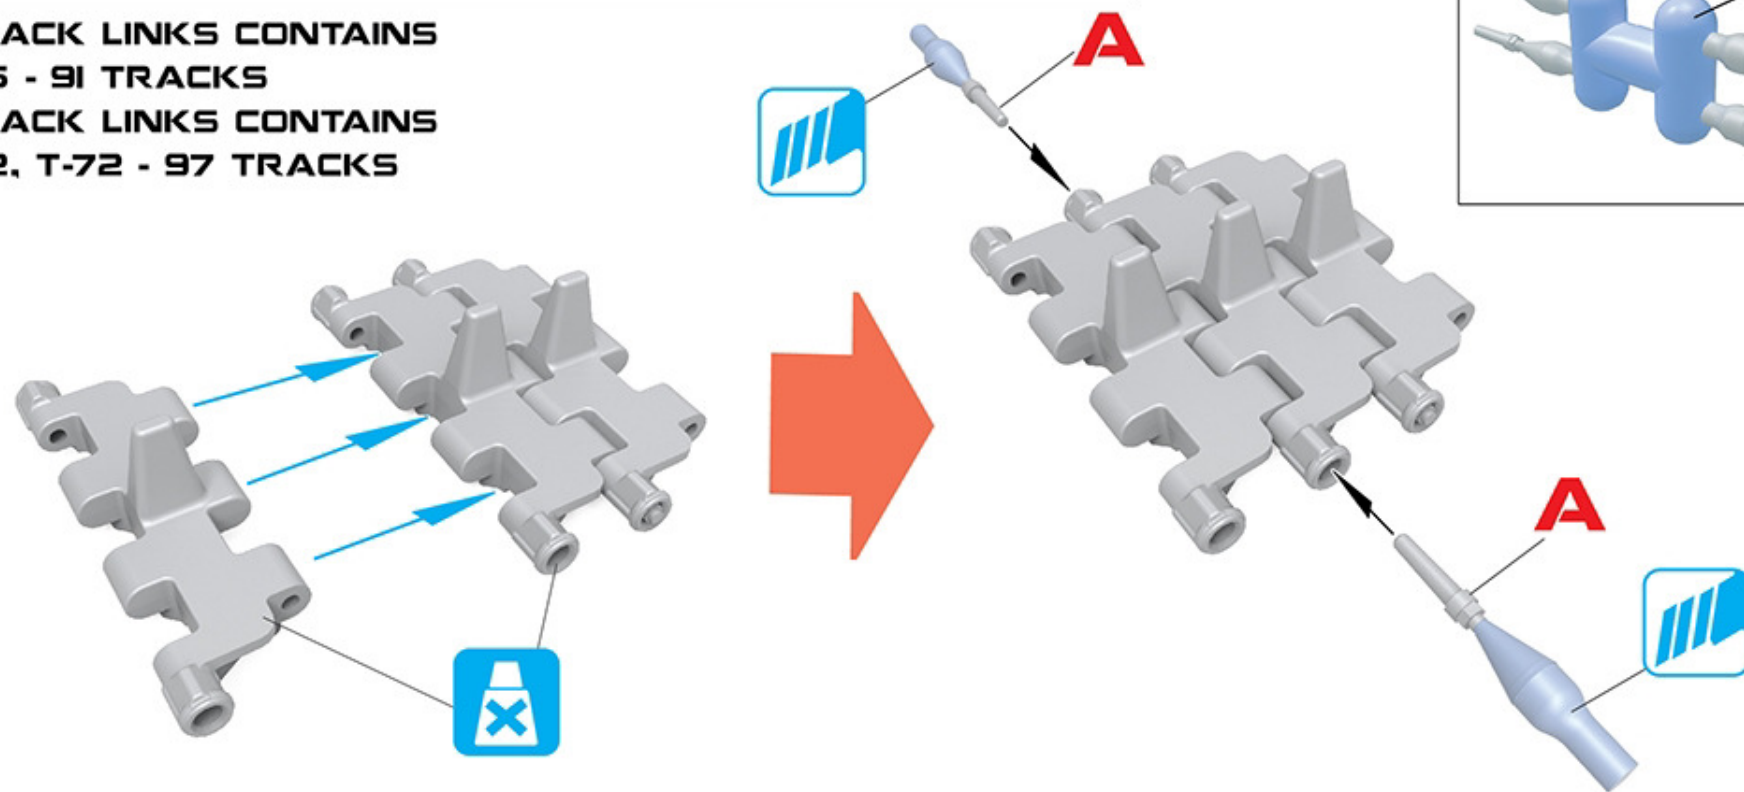

# T-55/T-62/T-72 RMSH

WORKABLE TRACK LINKS SET. LATE TYPE

Yx17

EACH TRACK LINKS CONTAINS  
FOR T-55 - 91 TRACKS  
EACH TRACK LINKS CONTAINS  
FOR T-62, T-72 - 97 TRACKS

Colors Chart

Таблица цветов

| N° | COLOR/ЦВЕТ | Vallejo | Mr. Color | Life Color | Tamiya | Testors | AK Real Color | Humbrol | Revell | Mission Model | Название цвета    | Color name |
|----|------------|---------|-----------|------------|--------|---------|---------------|---------|--------|---------------|-------------------|------------|
| 01 |            | 70.863  | 78        | LC-76      | Xf 84  | 1405    | RC 015        | 27004   | 91     | MMM-001       | Вороненный металл | Gun Metal  |