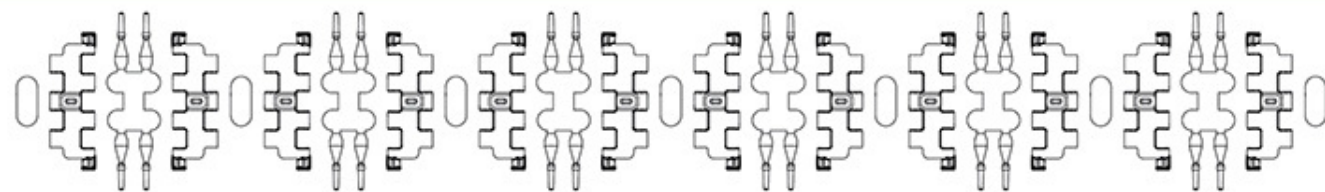

# T-55/T-62/T-72 RMSH

WORKABLE TRACK LINKS SET. LATE TYPE

Yx17

EACH TRACK LINKS CONTAINS  
FOR T-55 - 91 TRACKS  
EACH TRACK LINKS CONTAINS  
FOR T-62, T-72 - 97 TRACKS

Colors Chart

Таблица цветов

| N° | COLOR/ЦВЕТ | Vallejo | Mr. Color | Life Color | Tamiya | Testors | AK Real Color | Humbrol | Revell | Mission Model | Название цвета    | Color name |
|----|------------|---------|-----------|------------|--------|---------|---------------|---------|--------|---------------|-------------------|------------|
| 01 |            | 70.863  | 78        | LC-76      | Xf 84  | 1405    | RC 015        | 27004   | 91     | MMM-001       | Вороненный металл | Gun Metal  |