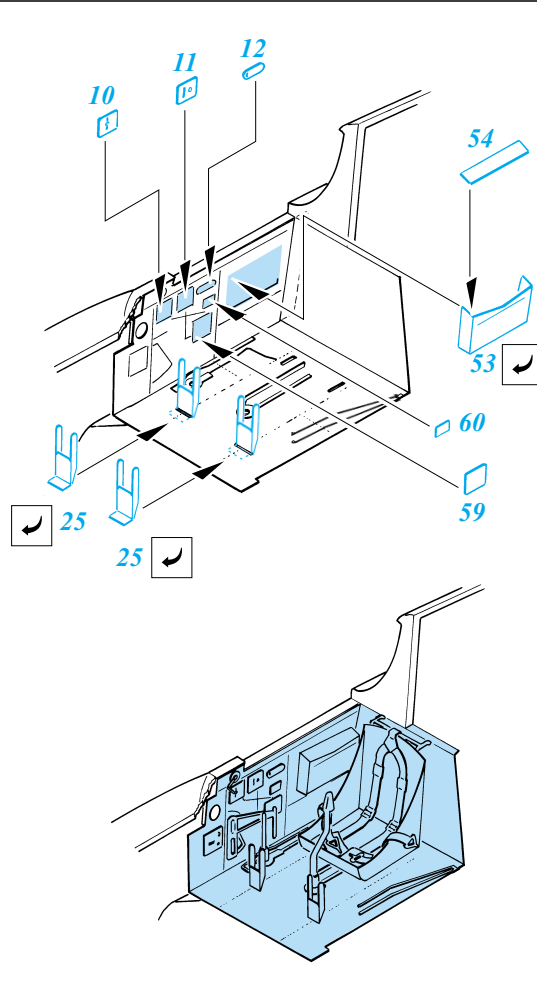

# P-40E Kittyhawk

1/72 scale detail set for Academy kit • sada detailů pro model Academy 1/72

eduard

72 347

-  SYMMETRICAL ASSEMBLY  
SYMETRICKÁ MONTÁŽ
-  REMOVE  
ODSTRANIT
-  BEND  
OHNOUT
-  REPLACE  
NAHRADIT
-  GRIND  
OBROUSIT
-  OPTION  
VOLBA
-  DRILL HOLE  
VRTAT OTVOR

ORIGINAL KIT PARTS  
PŮVODNÍ DÍLY STAVEBNICE

PHOTO-ETCHED PARTS  
LEPTANÉ DÍLY

PARTS TO BE REMOVED  
DÍLY K ODSTRANĚNÍ

References:  
 Squadron/Signal Publ.:Walk Around P-40  
 Det.&Scale #62 : P-40  
 MBI Publ.:Curtiss P-40