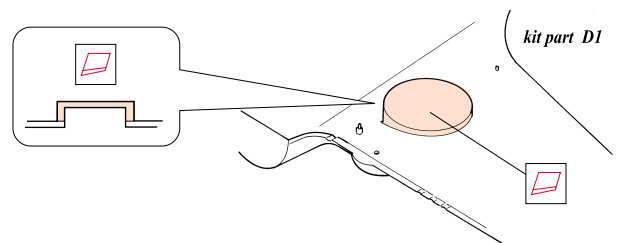

# P-40E Kittyhawk

1/72 scale detail set for Academy kit • sada detailů pro model Academy 1/72

eduard

72 347

-  SYMMETRICAL ASSEMBLY  
SYMETRICKÁ MONTÁŽ
-  REMOVE  
ODSTRANIT
-  BEND  
OHNOUT
-  REPLACE  
NAHRADIT
-  GRIND  
OBROUSIT
-  OPTION  
VOLBA
-  DRILL HOLE  
VRTAT OTVOR

ORIGINAL KIT PARTS  
PŮVODNÍ DÍLY STAVEBNICE

PHOTO-ETCHED PARTS  
LEPTANÉ DÍLY

PARTS TO BE REMOVED  
DÍLY K ODSTRANĚNÍ

References:  
 Squadron/Signal Publ.:Walk Around P-40  
 Det.&Scale #62 : P-40  
 MBI Publ.:Curtiss P-40