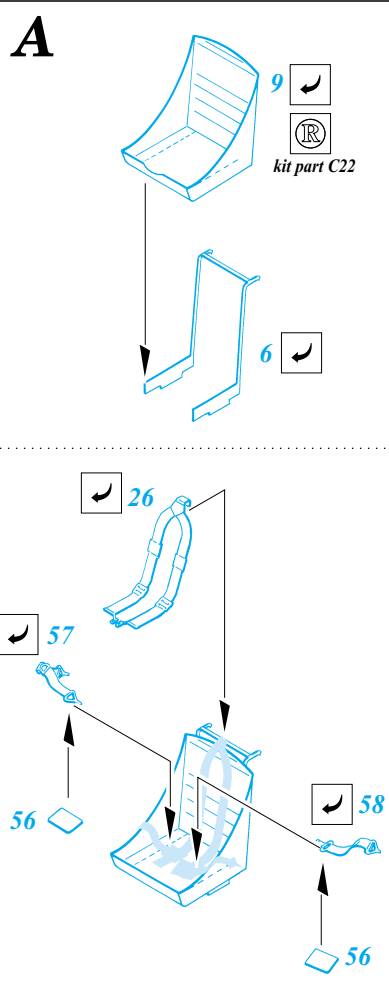

# P-40E Kittyhawk

1/72 scale detail set for Academy kit • sada detailů pro model Academy 1/72

eduard

72 347

-  SYMMETRICAL ASSEMBLY  
SYMETRICKÁ MONTÁŽ
-  REMOVE  
ODSTRANIT
-  BEND  
OHNOUT
-  REPLACE  
NAHRADIT
-  GRIND  
OBROUSIT
-  OPTION  
VOLBA
-  DRILL HOLE  
VRTAT OTVOR

ORIGINAL KIT PARTS  
PŮVODNÍ DÍLY STAVEBNICE

PHOTO-ETCHED PARTS  
LEPTANÉ DÍLY

PARTS TO BE REMOVED  
DÍLY K ODSTRANĚNÍ

References:  
 Squadron/Signal Publ.:Walk Around P-40  
 Det.&Scale #62 : P-40  
 MBI Publ.:Curtiss P-40