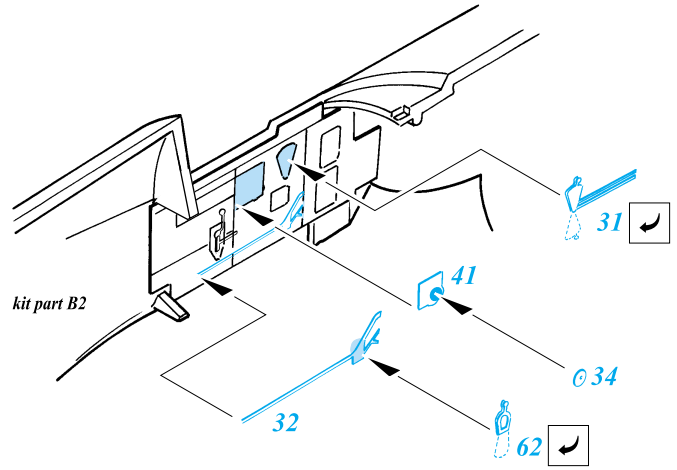

# P-40E Kittyhawk

1/72 scale detail set for Academy kit • sada detailů pro model Academy 1/72

eduard

72 347

-  SYMMETRICAL ASSEMBLY  
SYMETRICKÁ MONTÁŽ
-  REMOVE  
ODSTRANIT
-  BEND  
OHNOUT
-  REPLACE  
NAHRADIT
-  GRIND  
OBROUSIT
-  OPTION  
VOLBA
-  DRILL HOLE  
VRTAT OTVOR

ORIGINAL KIT PARTS  
PŮVODNÍ DÍLY STAVEBNICE

PHOTO-ETCHED PARTS  
LEPTANÉ DÍLY

PARTS TO BE REMOVED  
DÍLY K ODSTRANĚNÍ

References:  
 Squadron/Signal Publ.:Walk Around P-40  
 Det.&Scale #62 : P-40  
 MBI Publ.:Curtiss P-40