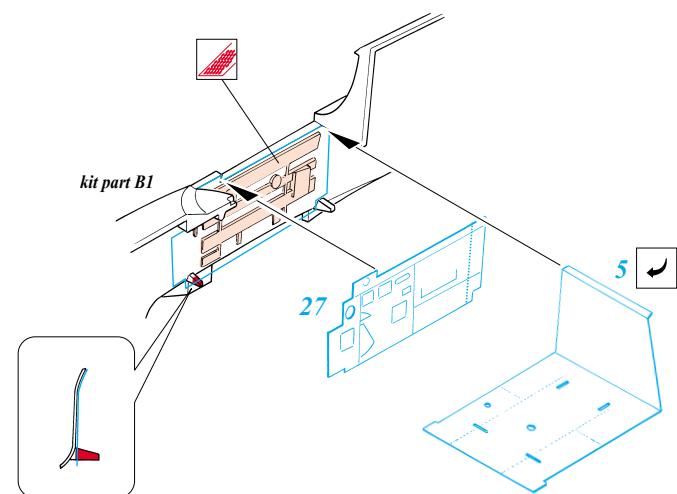

# P-40E Kittyhawk

1/72 scale detail set for Academy kit • sada detailů pro model Academy 1/72

eduard

72 347

-  SYMMETRICAL ASSEMBLY  
SYMETRICKÁ MONTÁŽ
-  REMOVE  
ODSTRANIT
-  BEND  
OHNOUT
-  REPLACE  
NAHRADIT
-  GRIND  
OBROUSIT
-  OPTION  
VOLBA
-  DRILL HOLE  
VRTAT OTVOR

ORIGINAL KIT PARTS  
PŮVODNÍ DÍLY STAVEBNICE

PHOTO-ETCHED PARTS  
LEPTANÉ DÍLY

PARTS TO BE REMOVED  
DÍLY K ODSTRANĚNÍ

References:  
 Squadron/Signal Publ.:Walk Around P-40  
 Det.&Scale #62 : P-40  
 MBI Publ.:Curtiss P-40