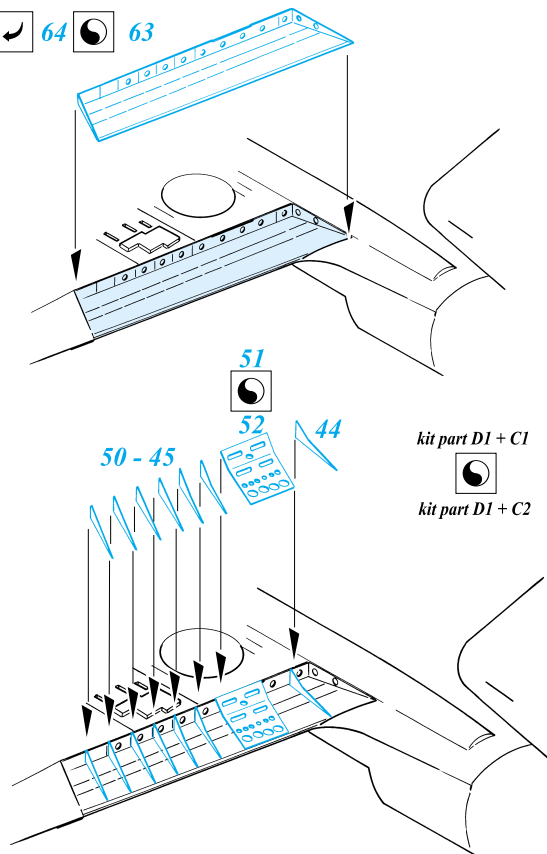

# P-40E Kittyhawk

1/72 scale detail set for Academy kit • sada detailů pro model Academy 1/72

eduard

72 347

-  SYMMETRICAL ASSEMBLY  
SYMETRICKÁ MONTÁŽ
-  REMOVE  
ODSTRANIT
-  BEND  
OHNOUT
-  REPLACE  
NAHRADIT
-  GRIND  
OBROUSIT
-  OPTION  
VOLBA
-  DRILL HOLE  
VRTAT OTVOR

ORIGINAL KIT PARTS  
PŮVODNÍ DÍLY STAVEBNICE

PHOTO-ETCHED PARTS  
LEPTANÉ DÍLY

PARTS TO BE REMOVED  
DÍLY K ODSTRANĚNÍ

References:  
 Squadron/Signal Publ.:Walk Around P-40  
 Det.&Scale #62 : P-40  
 MBI Publ.:Curtiss P-40