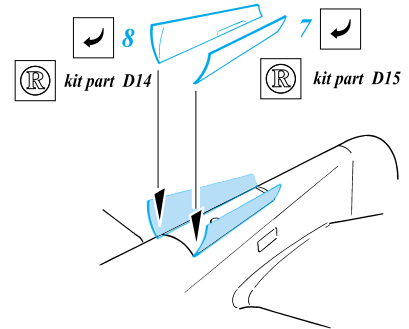

# P-40E Kittyhawk

1/72 scale detail set for Academy kit • sada detailů pro model Academy 1/72

eduard

72 347

-  SYMMETRICAL ASSEMBLY  
SYMETRICKÁ MONTÁŽ
-  REMOVE  
ODSTRANIT
-  BEND  
OHNOUT
-  REPLACE  
NAHRADIT
-  GRIND  
OBROUSIT
-  OPTION  
VOLBA
-  DRILL HOLE  
VRTAT OTVOR

ORIGINAL KIT PARTS  
PŮVODNÍ DÍLY STAVEBNICE

PHOTO-ETCHED PARTS  
LEPTANÉ DÍLY

PARTS TO BE REMOVED  
DÍLY K ODSTRANĚNÍ

References:  
 Squadron/Signal Publ.:Walk Around P-40  
 Det.&Scale #62 : P-40  
 MBI Publ.:Curtiss P-40