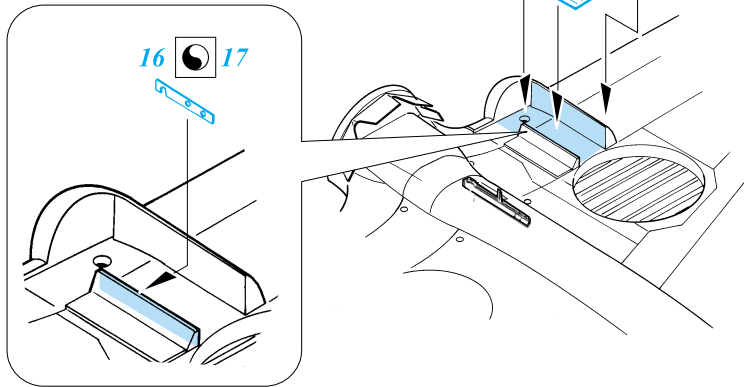

# P-40E Kittyhawk

1/72 scale detail set for Academy kit • sada detailů pro model Academy 1/72

eduard

72 347

-  SYMMETRICAL ASSEMBLY  
SYMETRICKÁ MONTÁŽ
-  REMOVE  
ODSTRANIT
-  BEND  
OHNOUT
-  REPLACE  
NAHRADIT
-  GRIND  
OBROUSIT
-  OPTION  
VOLBA
-  DRILL HOLE  
VRTAT OTVOR

ORIGINAL KIT PARTS  
PŮVODNÍ DÍLY STAVEBNICE

PHOTO-ETCHED PARTS  
LEPTANÉ DÍLY

PARTS TO BE REMOVED  
DÍLY K ODSTRANĚNÍ

References:  
 Squadron/Signal Publ.:Walk Around P-40  
 Det.&Scale #62 : P-40  
 MBI Publ.:Curtiss P-40