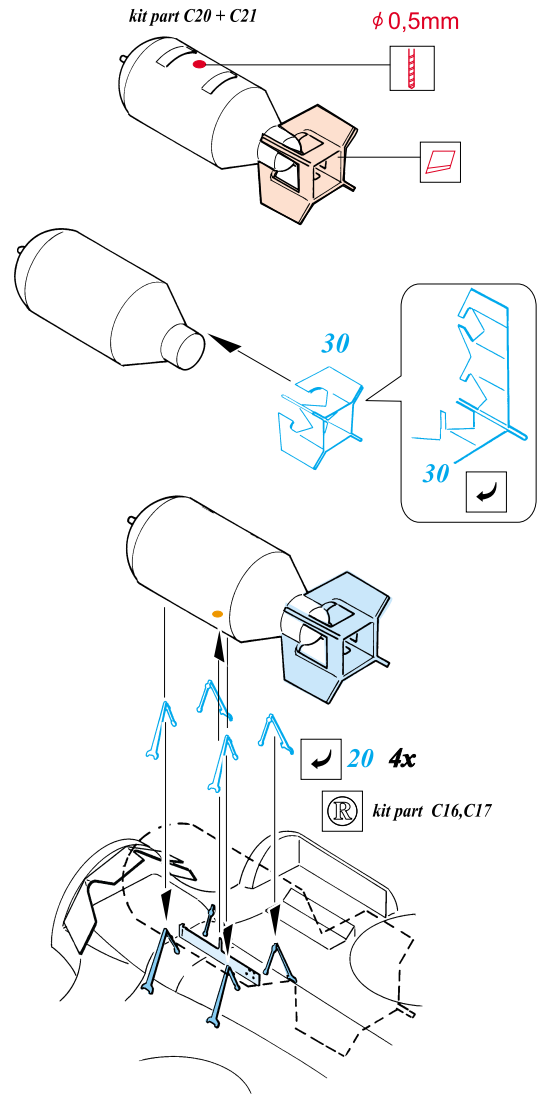

# P-40E Kittyhawk

1/72 scale detail set for Academy kit • sada detailů pro model Academy 1/72

eduard

72 347

-  SYMMETRICAL ASSEMBLY  
SYMETRICKÁ MONTÁŽ
-  REMOVE  
ODSTRANIT
-  BEND  
OHNOUT
-  REPLACE  
NAHRADIT
-  GRIND  
OBROUSIT
-  OPTION  
VOLBA
-  DRILL HOLE  
VRTAT OTVOR

ORIGINAL KIT PARTS  
PŮVODNÍ DÍLY STAVEBNICE

PHOTO-ETCHED PARTS  
LEPTANÉ DÍLY

PARTS TO BE REMOVED  
DÍLY K ODSTRANĚNÍ

References:  
 Squadron/Signal Publ.:Walk Around P-40  
 Det.&Scale #62 : P-40  
 MBI Publ.:Curtiss P-40