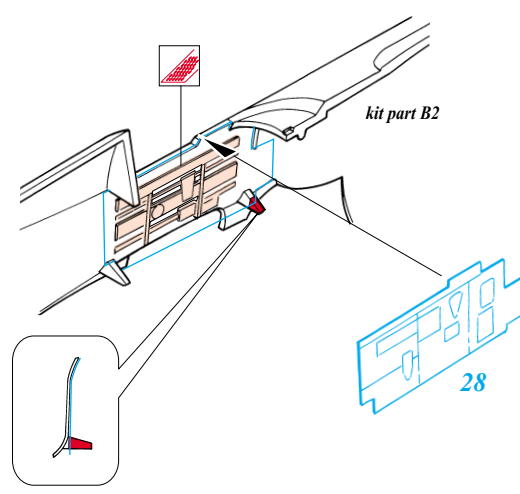

# P-40E Kittyhawk

1/72 scale detail set for Academy kit • sada detailů pro model Academy 1/72

eduard

72 347

-  SYMMETRICAL ASSEMBLY  
SYMETRICKÁ MONTÁŽ
-  REMOVE  
ODSTRANIT
-  BEND  
OHNOUT
-  REPLACE  
NAHRADIT
-  GRIND  
OBROUSIT
-  OPTION  
VOLBA
-  DRILL HOLE  
VRTAT OTVOR

ORIGINAL KIT PARTS  
PŮVODNÍ DÍLY STAVEBNICE

PHOTO-ETCHED PARTS  
LEPTANÉ DÍLY

PARTS TO BE REMOVED  
DÍLY K ODSTRANĚNÍ

References:  
 Squadron/Signal Publ.:Walk Around P-40  
 Det.&Scale #62 : P-40  
 MBI Publ.:Curtiss P-40