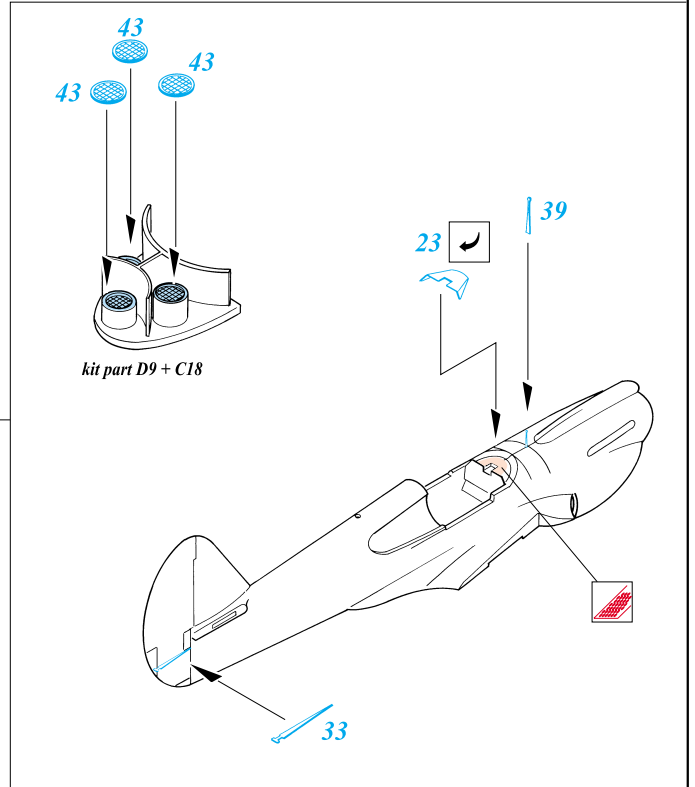

# P-40E Kittyhawk

1/72 scale detail set for Academy kit • sada detailů pro model Academy 1/72

eduard

72 347

-  SYMMETRICAL ASSEMBLY  
SYMETRICKÁ MONTÁŽ
-  REMOVE  
ODSTRANIT
-  BEND  
OHNOUT
-  REPLACE  
NAHRADIT
-  GRIND  
OBROUSIT
-  OPTION  
VOLBA
-  DRILL HOLE  
VRTAT OTVOR

ORIGINAL KIT PARTS  
PŮVODNÍ DÍLY STAVEBNICE

PHOTO-ETCHED PARTS  
LEPTANÉ DÍLY

PARTS TO BE REMOVED  
DÍLY K ODSTRANĚNÍ

References:  
 Squadron/Signal Publ.:Walk Around P-40  
 Det.&Scale #62 : P-40  
 MBI Publ.:Curtiss P-40