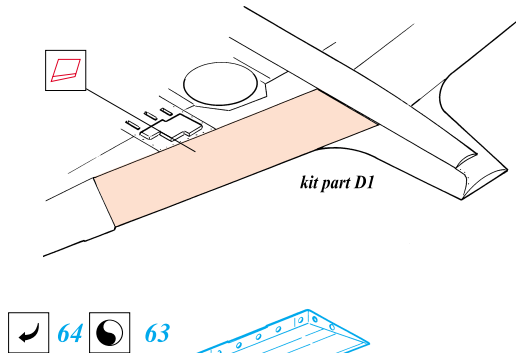

# P-40E Kittyhawk

1/72 scale detail set for Academy kit • sada detailů pro model Academy 1/72

eduard

72 347

-  SYMMETRICAL ASSEMBLY  
SYMETRICKÁ MONTÁŽ
-  REMOVE  
ODSTRANIT
-  BEND  
OHNOUT
-  REPLACE  
NAHRADIT
-  GRIND  
OBROUSIT
-  OPTION  
VOLBA
-  DRILL HOLE  
VRTAT OTVOR

ORIGINAL KIT PARTS  
PŮVODNÍ DÍLY STAVEBNICE

PHOTO-ETCHED PARTS  
LEPTANÉ DÍLY

PARTS TO BE REMOVED  
DÍLY K ODSTRANĚNÍ

References:  
 Squadron/Signal Publ.:Walk Around P-40  
 Det.&Scale #62 : P-40  
 MBI Publ.:Curtiss P-40