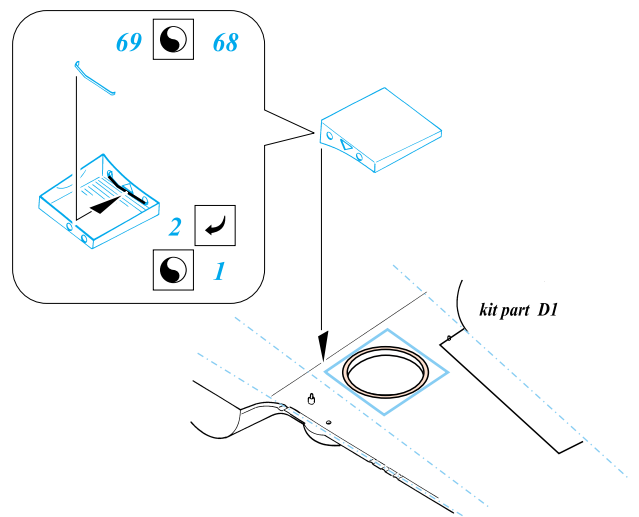

# P-40E Kittyhawk

1/72 scale detail set for Academy kit • sada detailů pro model Academy 1/72

eduard

72 347

-  SYMMETRICAL ASSEMBLY  
SYMETRICKÁ MONTÁŽ
-  REMOVE  
ODSTRANIT
-  BEND  
OHNOUT
-  REPLACE  
NAHRADIT
-  GRIND  
OBROUSIT
-  OPTION  
VOLBA
-  DRILL HOLE  
VRTAT OTVOR

ORIGINAL KIT PARTS  
PŮVODNÍ DÍLY STAVEBNICE

PHOTO-ETCHED PARTS  
LEPTANÉ DÍLY

PARTS TO BE REMOVED  
DÍLY K ODSTRANĚNÍ

References:  
 Squadron/Signal Publ.:Walk Around P-40  
 Det.&Scale #62 : P-40  
 MBI Publ.:Curtiss P-40