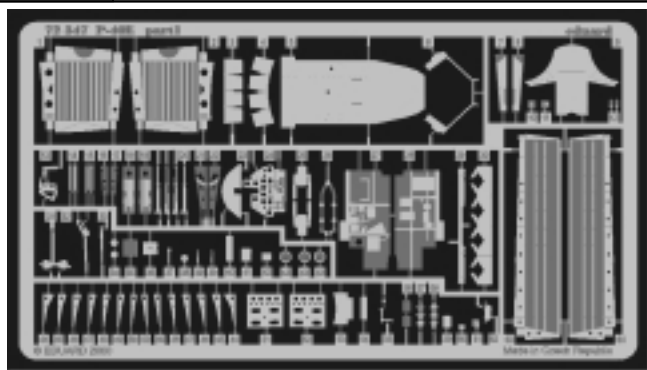

# P-40E Kittyhawk

1/72 scale detail set for Academy kit • sada detailů pro model Academy 1/72

eduard

72 347

-  SYMMETRICAL ASSEMBLY  
SYMETRICKÁ MONTÁŽ
-  REMOVE  
ODSTRANIT
-  BEND  
OHNOUT
-  REPLACE  
NAHRADIT
-  GRIND  
OBROUSIT
-  OPTION  
VOLBA
-  DRILL HOLE  
VRTAT OTVOR

ORIGINAL KIT PARTS  
PŮVODNÍ DÍLY STAVEBNICE

PHOTO-ETCHED PARTS  
LEPTANÉ DÍLY

PARTS TO BE REMOVED  
DÍLY K ODSTRANĚNÍ

References:  
 Squadron/Signal Publ.:Walk Around P-40  
 Det.&Scale #62 : P-40  
 MBI Publ.:Curtiss P-40