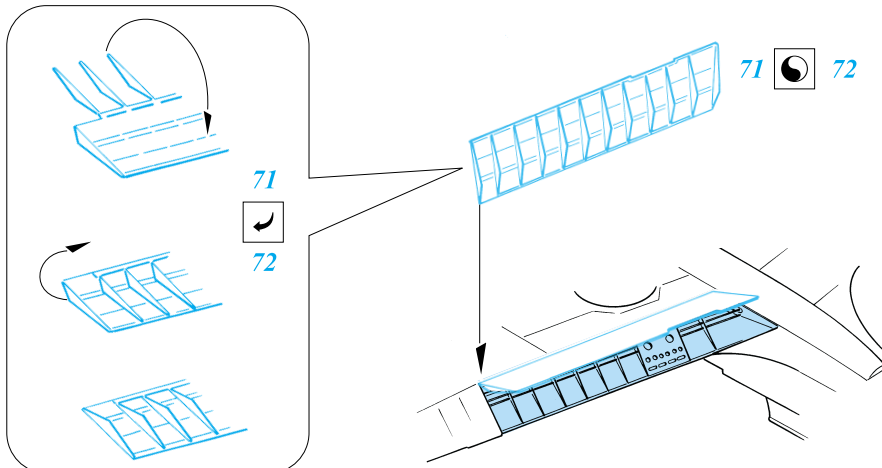

# P-40E Kittyhawk

1/72 scale detail set for Academy kit • sada detailů pro model Academy 1/72

eduard

72 347

-  SYMMETRICAL ASSEMBLY  
SYMETRICKÁ MONTÁŽ
-  REMOVE  
ODSTRANIT
-  BEND  
OHNOUT
-  REPLACE  
NAHRADIT
-  GRIND  
OBROUSIT
-  OPTION  
VOLBA
-  DRILL HOLE  
VRTAT OTVOR

ORIGINAL KIT PARTS  
PŮVODNÍ DÍLY STAVEBNICE

PHOTO-ETCHED PARTS  
LEPTANÉ DÍLY

PARTS TO BE REMOVED  
DÍLY K ODSTRANĚNÍ

References:  
 Squadron/Signal Publ.:Walk Around P-40  
 Det.&Scale #62 : P-40  
 MBI Publ.:Curtiss P-40