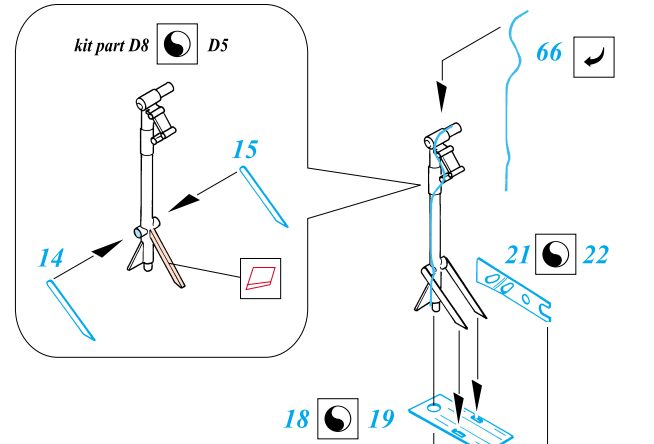

# P-40E Kittyhawk

1/72 scale detail set for Academy kit • sada detailů pro model Academy 1/72

eduard

72 347

-  SYMMETRICAL ASSEMBLY  
SYMETRICKÁ MONTÁŽ
-  REMOVE  
ODSTRANIT
-  BEND  
OHNOUT
-  REPLACE  
NAHRADIT
-  GRIND  
OBROUSIT
-  OPTION  
VOLBA
-  DRILL HOLE  
VRTAT OTVOR

ORIGINAL KIT PARTS  
PŮVODNÍ DÍLY STAVEBNICE

PHOTO-ETCHED PARTS  
LEPTANÉ DÍLY

PARTS TO BE REMOVED  
DÍLY K ODSTRANĚNÍ

References:  
 Squadron/Signal Publ.:Walk Around P-40  
 Det.&Scale #62 : P-40  
 MBI Publ.:Curtiss P-40