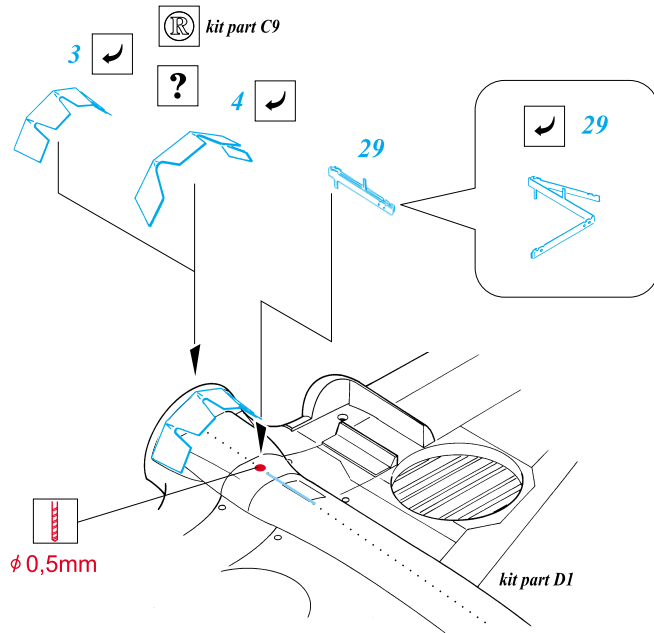

# P-40E Kittyhawk

1/72 scale detail set for Academy kit • sada detailů pro model Academy 1/72

eduard

72 347

-  SYMMETRICAL ASSEMBLY  
SYMETRICKÁ MONTÁŽ
-  REMOVE  
ODSTRANIT
-  BEND  
OHNOUT
-  REPLACE  
NAHRADIT
-  GRIND  
OBROUSIT
-  OPTION  
VOLBA
-  DRILL HOLE  
VRTAT OTVOR

ORIGINAL KIT PARTS  
PŮVODNÍ DÍLY STAVEBNICE

PHOTO-ETCHED PARTS  
LEPTANÉ DÍLY

PARTS TO BE REMOVED  
DÍLY K ODSTRANĚNÍ

References:  
 Squadron/Signal Publ.:Walk Around P-40  
 Det.&Scale #62 : P-40  
 MBI Publ.:Curtiss P-40