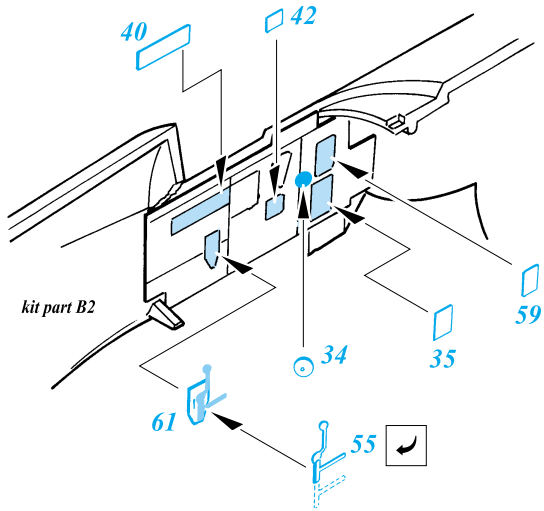

# P-40E Kittyhawk

1/72 scale detail set for Academy kit • sada detailů pro model Academy 1/72

eduard

72 347

-  SYMMETRICAL ASSEMBLY  
SYMETRICKÁ MONTÁŽ
-  REMOVE  
ODSTRANIT
-  BEND  
OHNOUT
-  REPLACE  
NAHRADIT
-  GRIND  
OBROUSIT
-  OPTION  
VOLBA
-  DRILL HOLE  
VRTAT OTVOR

ORIGINAL KIT PARTS  
PŮVODNÍ DÍLY STAVEBNICE

PHOTO-ETCHED PARTS  
LEPTANÉ DÍLY

PARTS TO BE REMOVED  
DÍLY K ODSTRANĚNÍ

References:  
 Squadron/Signal Publ.:Walk Around P-40  
 Det.&Scale #62 : P-40  
 MBI Publ.:Curtiss P-40