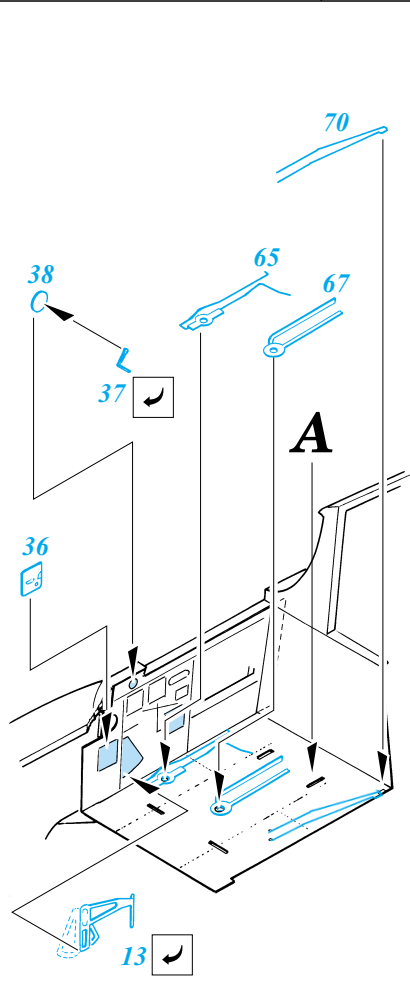

# P-40E Kittyhawk

1/72 scale detail set for Academy kit • sada detailů pro model Academy 1/72

eduard

72 347

-  SYMMETRICAL ASSEMBLY  
SYMETRICKÁ MONTÁŽ
-  REMOVE  
ODSTRANIT
-  BEND  
OHNOUT
-  REPLACE  
NAHRADIT
-  GRIND  
OBROUSIT
-  OPTION  
VOLBA
-  DRILL HOLE  
VRTAT OTVOR

ORIGINAL KIT PARTS  
PŮVODNÍ DÍLY STAVEBNICE

PHOTO-ETCHED PARTS  
LEPTANÉ DÍLY

PARTS TO BE REMOVED  
DÍLY K ODSTRANĚNÍ

References:  
 Squadron/Signal Publ.:Walk Around P-40  
 Det.&Scale #62 : P-40  
 MBI Publ.:Curtiss P-40