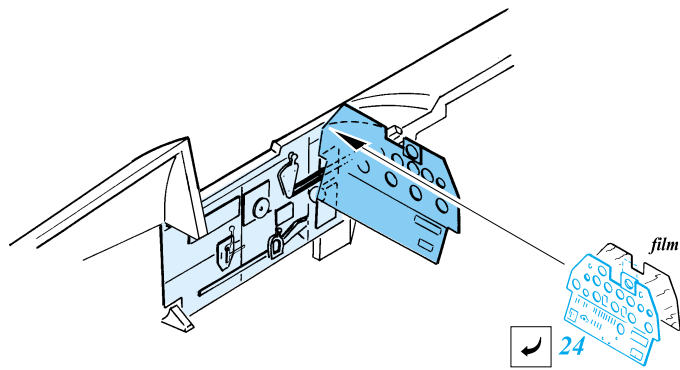

# P-40E Kittyhawk

1/72 scale detail set for Academy kit • sada detailů pro model Academy 1/72

eduard

72 347

-  SYMMETRICAL ASSEMBLY  
SYMETRICKÁ MONTÁŽ
-  REMOVE  
ODSTRANIT
-  BEND  
OHNOUT
-  REPLACE  
NAHRADIT
-  GRIND  
OBROUSIT
-  OPTION  
VOLBA
-  DRILL HOLE  
VRTAT OTVOR

ORIGINAL KIT PARTS  
PŮVODNÍ DÍLY STAVEBNICE

PHOTO-ETCHED PARTS  
LEPTANÉ DÍLY

PARTS TO BE REMOVED  
DÍLY K ODSTRANĚNÍ

References:  
 Squadron/Signal Publ.:Walk Around P-40  
 Det.&Scale #62 : P-40  
 MBI Publ.:Curtiss P-40