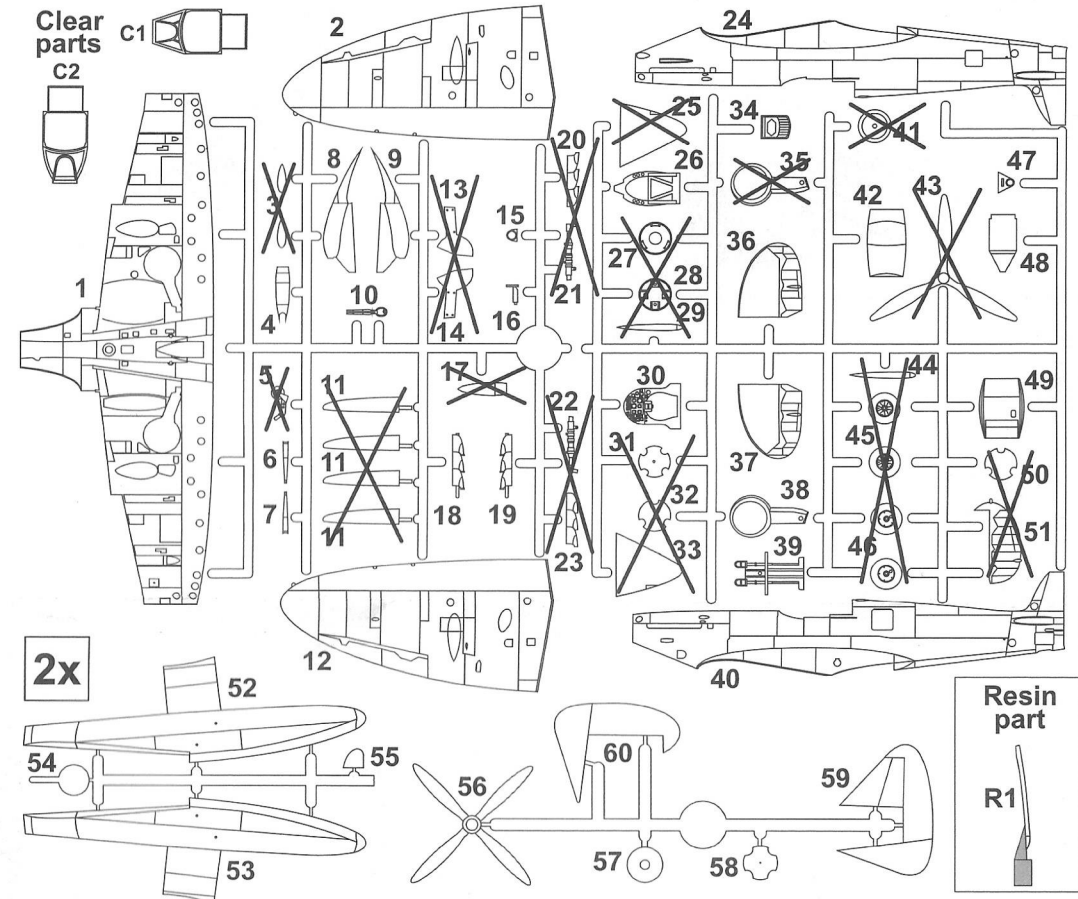

BRP72001 BRP72002 BRP72003 BRP72004 BRP72005 BRP72006 BRP72007

Stencils

PLASTIC CONSTRUCTION KIT

BRP72009

**Supermarine Spitfire MkVb
FLOATPLANE**

Barvy-Colours		Humbrol		E Hnědá/ Brown	H186	J Červená/ Red	H132
A Černá/ Black	H33	F Žlutá/ Yellow	H24	K Černošedá/ Tyre	H85	L Rez/ Rust	H113
B Bílá/ White	H34	G Hliník/ Aluminium	H56	M Barva kachních vajec/ Duck egg blue	H23		
C Interiérová zelená/ Interior green	H76	H Stříbrná/ Silver	H11				
D Kovová/ Gunmetal	H53	I Červenohnědá/ Red brown	H100				

bend ohnout	optional volba	decal otisk	open hole vrtat	grind broust
remove odstranit	symmetrical assembly symetrická montáž	photoetched part fototeptané díly	fill, putty tmelit	