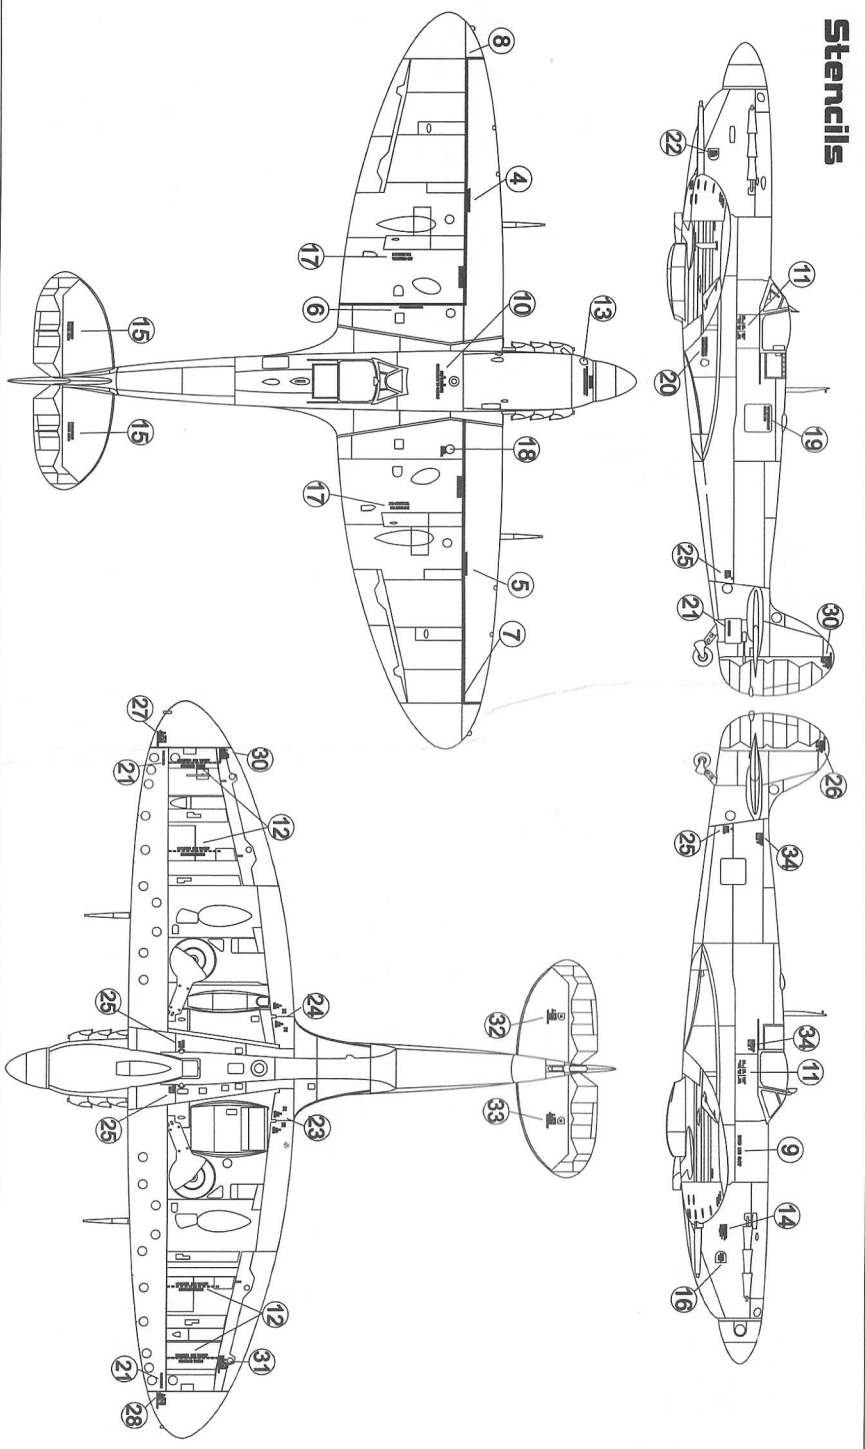

BRP72001 BRP72002 BRP72003 BRP72004 BRP72005 BRP72006 BRP72007

Stencils

PLASTIC CONSTRUCTION KIT

BRP72009

**Supermarine Spitfire MkVb
FLOATPLANE**

Barvy-Colours		Humbrol		E Hnědá/ Brown	H186	J Červená/ Red	H132
A Černá/ Black	H33	F Žlutá/ Yellow	H24	K Černošedá/ Tyre	H85	L Rez/ Rust	H113
B Bílá/ White	H34	G Hliník/ Aluminium	H56	M Barva kachních vajec/ Duck egg blue	H23		
C Interiérová zelená/ Interior green	H76	H Stříbrná/ Silver	H11				
D Kovová/ Gunmetal	H53	I Červenohnědá/ Red brown	H100				

bend ohnout	optional volba	decal otisk	open hole vrtat	grind broust
remove odstranit	symmetrical assembly symetrická montáž	photoetched part fototeptané díly	fill, putty tmelit	