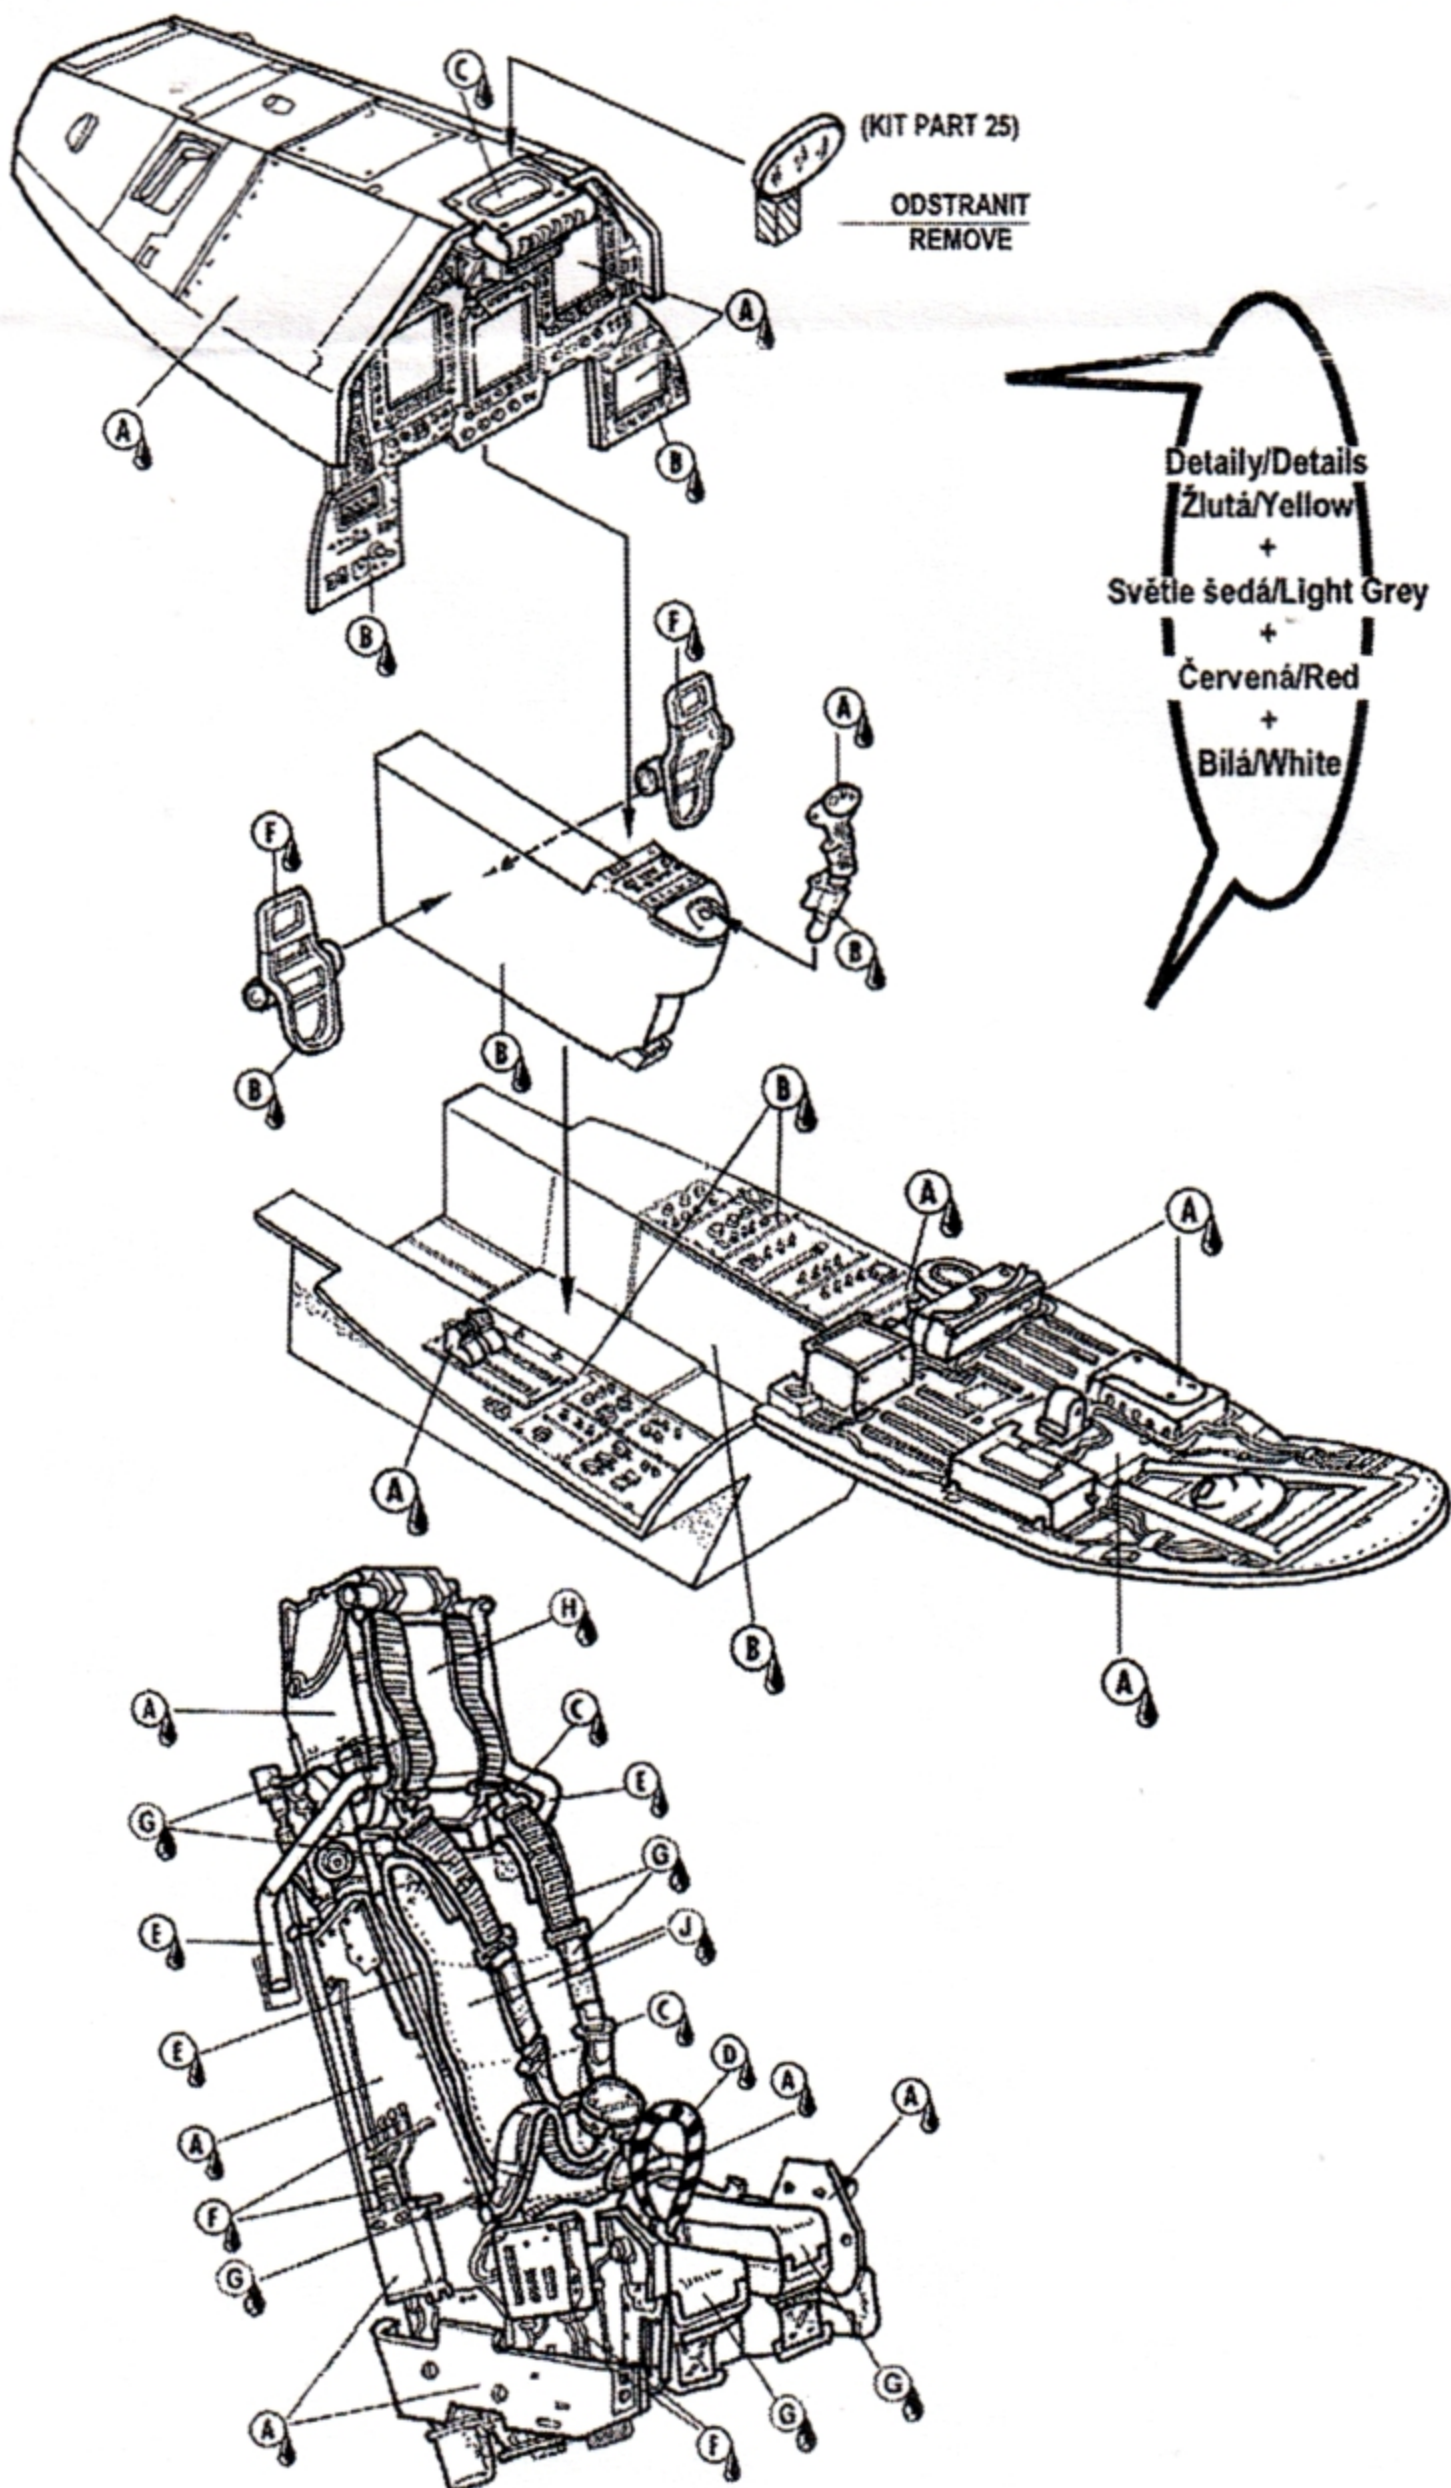

# C72112 EUROFIGHTER TYPHOON

Single-seater for Hasegawa

- |                                    |                             |                                  |                                      |
|------------------------------------|-----------------------------|----------------------------------|--------------------------------------|
| <b>A</b> Černá<br>Black            | <b>C</b> Chromová<br>Chrome | <b>E</b> Tmavá šedá<br>Dark Grey | <b>G</b> Šedo zelená<br>Grey Green   |
| <b>B</b> Světlá šedá<br>Light Grey | <b>D</b> Žlutá<br>Yellow    | <b>F</b> Hliníková<br>Aluminium  | <b>H</b> Černá kůže<br>Black Leather |
|                                    | <b>I</b> Zelená<br>Green    | <b>J</b> Khaki<br>Khaki          |                                      |

# C 72112 EUROFIGHTER TYPHOON

Single-seater for Hasegawa

VOLBA  
OPTIONAL

KIT PART

KIT PART

VOLBA  
OPTIONAL

REMOVE

REMOVE

KIT PART

REMOVE-  
REDUCE

KIT PART