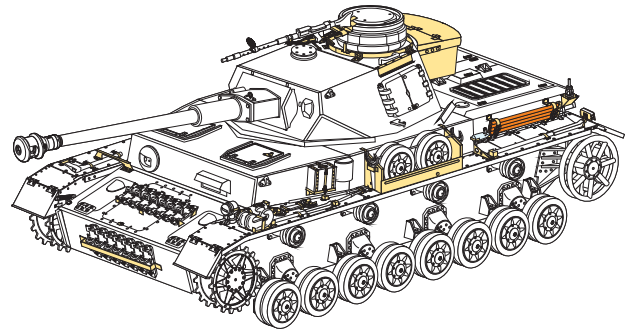

1/35 MILITARY MINIATURE VEHICLE UPGRADE SERIES PE351044

WWII German Pz.Kpfw.IV Ausf.J (Late Production) Basic

二战德军IV号坦克J型后期批次基本改造件

[For Border BT-008]

推荐使用工具 RECOMMENDED TOOLS

1. **安装**
     install
   - **折叠**
     bend
   - **A1**
     改造件零件编号
     PE/resin part number
   - **B12**
     原零件编号
     kit part number
   - **C22**
     被替换的原零件编号
     replaced kit part number
   - 另一侧相同制作
     repeat on opposite side
3. **切除**
     remove
   - **打磨**
     grind off
   - **弧度卷曲**
     radial bending
   - **x2**
     制作若干组
     multiple assembly
   - **选择安装**
     alternative
   - **钻孔**
     drill
   - **用胶棒制作**
     make from plastic rod

用尖端在凹槽处冲压
use penpoint to press on the dent

独刻片零件内侧面向上
Put the part upside down

用笔尖在凹槽处刺
Use penpoint to press on the dent