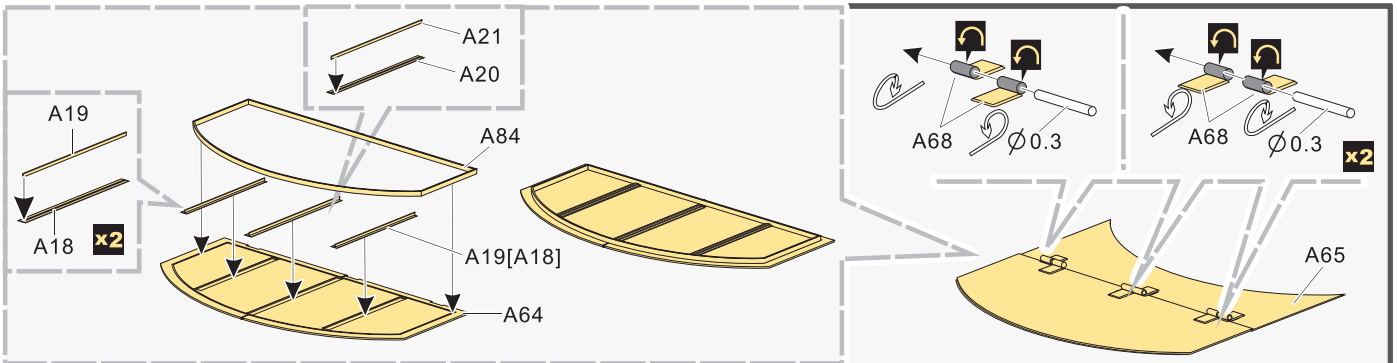

## 二战德军IV号坦克J型后期批次基本改造件

[For Border BT-008]

### 推荐使用工具 RECOMMENDED TOOLS

-   
**安装**  
install
  -   
**折叠**  
bend
  - A1**  
改造件零件编号  
PE/resin part number
  - B12**  
原零件编号  
kit part number
  - C22**  
被替换的原零件编号  
replaced kit part number
  -   
 另一侧相同制作  
repeat on opposite side
- 
-   
**切除**  
remove
  -   
**打磨**  
grind off
  -   
**弧度卷曲**  
radial bending
  - x2**  
制作若干组  
multiple assembly
  -   
**选择安装**  
alternative
  -   
**钻孔**  
drill
  -   
**用胶棒制作**  
make from plastic rod

  
用尖端在凹槽处冲压  
use penpoint to press on the dent

独刻片零件内侧面向上  
Put the part upside down

用笔尖在凹槽处刺  
Use penpoint to press on the dent

1/35 MILITARY MINIATURE VEHICLE UPGRADE SERIES PE351044

1/35 MILITARY MINIATURE VEHICLE UPGRADE SERIES PE351044