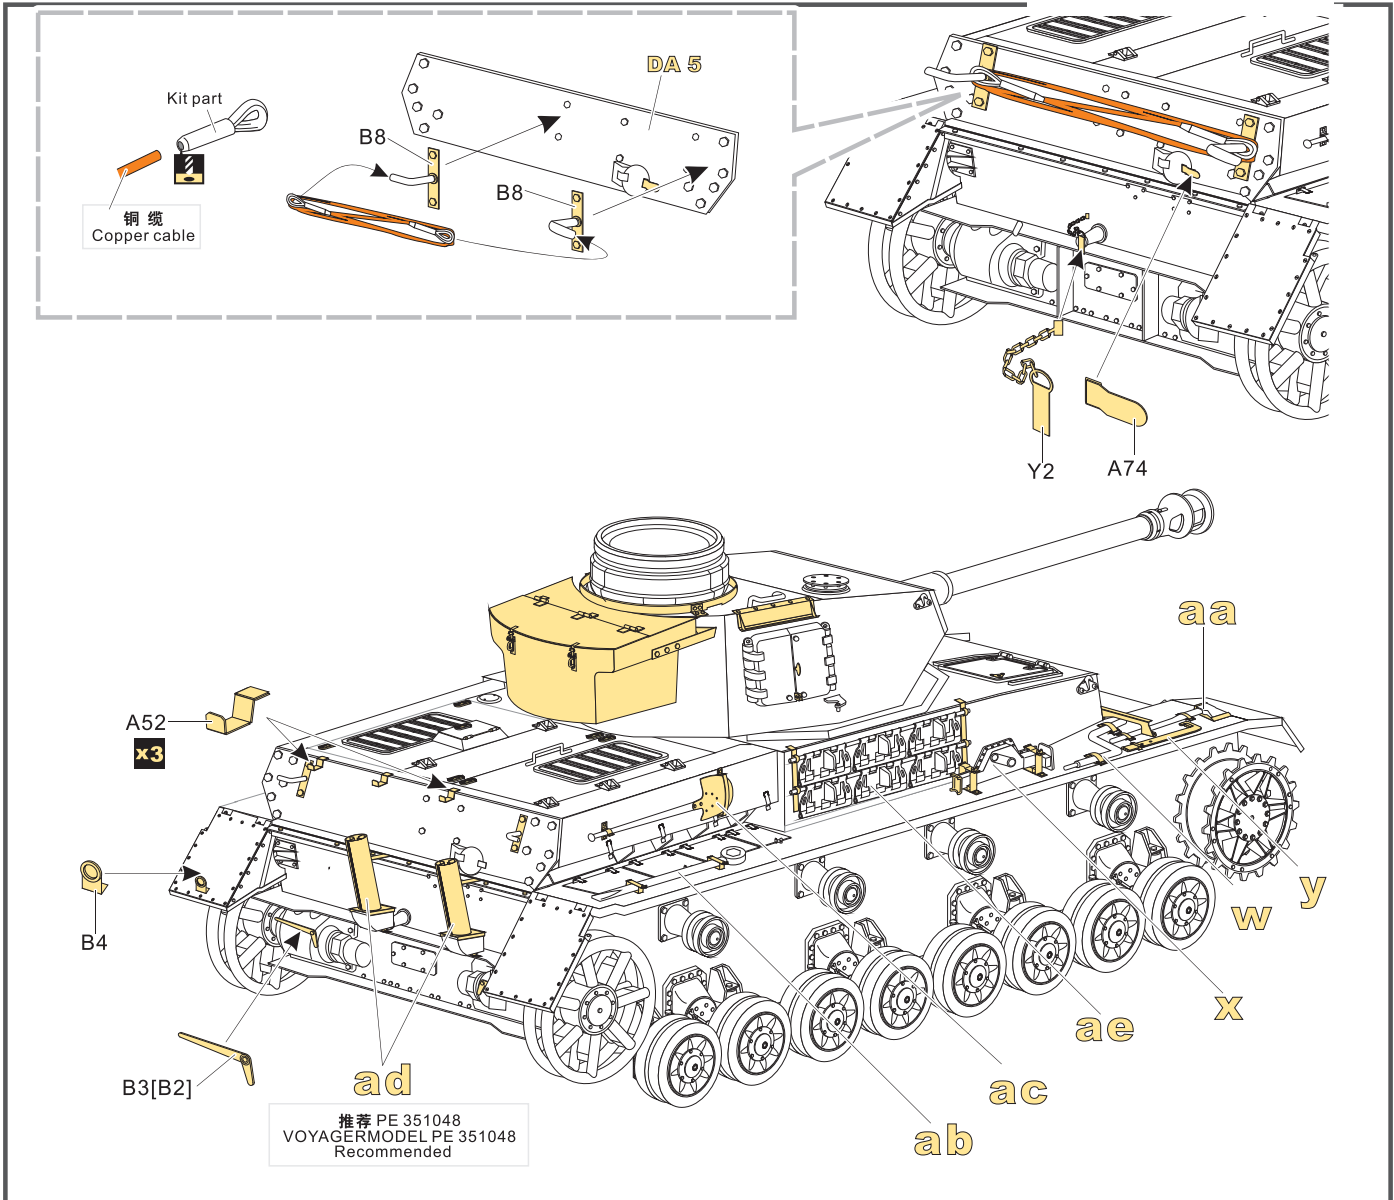

1/35 MILITARY MINIATURE VEHICLE UPGRADE SERIES PE351044