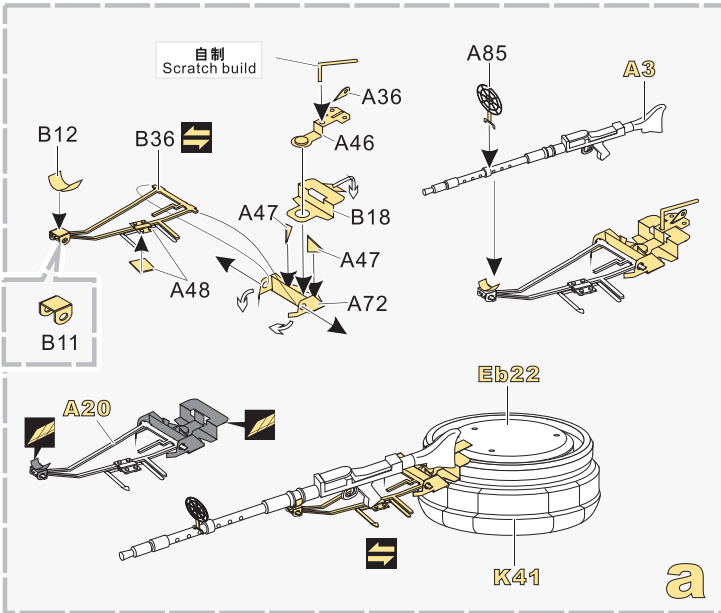

## 二战德军IV号坦克J型后期批次基本改造件

[For Border BT-008]

### 推荐使用工具 RECOMMENDED TOOLS

-   
**安装**  
install
  -   
**折叠**  
bend
  - A1**  
改造件零件编号  
PE/resin part number
  - B12**  
原零件编号  
kit part number
  - C22**  
被替换的原零件编号  
replaced kit part number
  -   
 另一侧相同制作  
repeat on opposite side
- 
-   
**切除**  
remove
  -   
**打磨**  
grind off
  -   
**弧度卷曲**  
radial bending
  - x2**  
制作若干组  
multiple assembly
  -   
**选择安装**  
alternative
  -   
**钻孔**  
drill
  -   
**用胶棒制作**  
make from plastic rod

  
用尖端在凹槽处冲压  
use penpoint to press on the dent

独刻片零件内侧面向上  
Put the part upside down

用笔尖在凹槽处刺  
Use penpoint to press on the dent

1/35 MILITARY MINIATURE VEHICLE UPGRADE SERIES PE351044

1/35 MILITARY MINIATURE VEHICLE UPGRADE SERIES PE351044