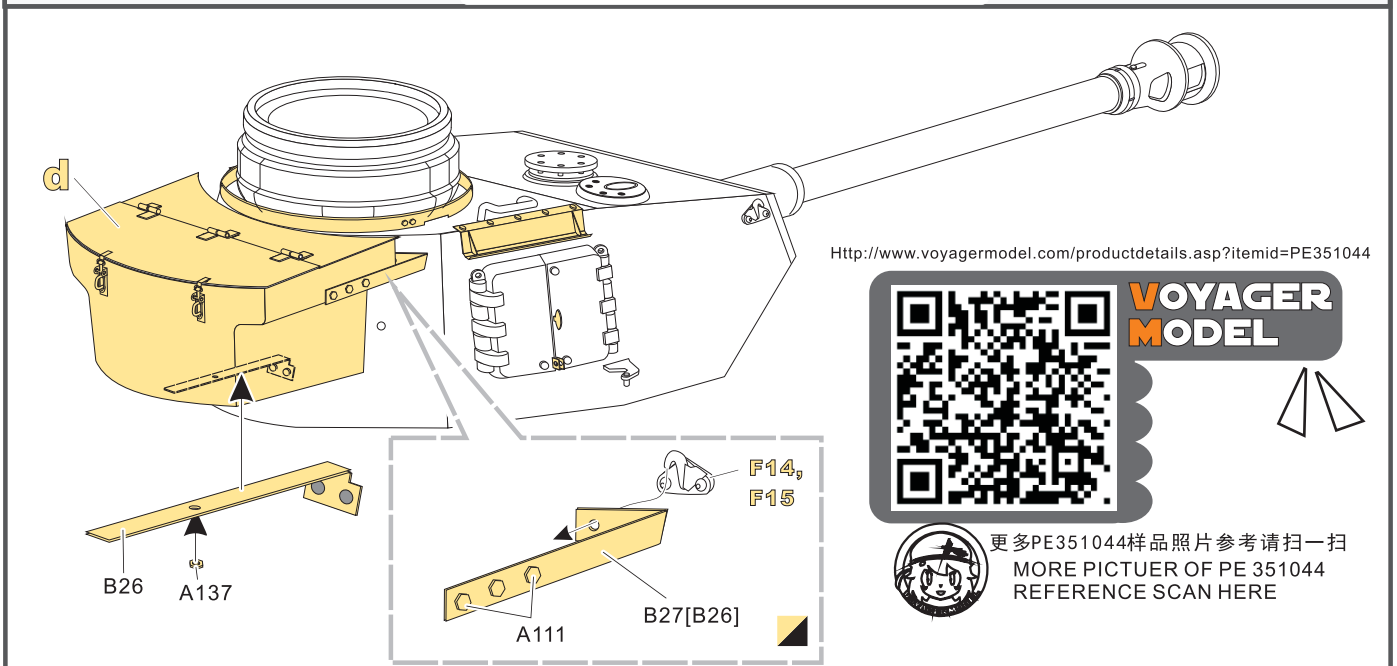

1/35 MILITARY MINIATURE VEHICLE UPGRADE SERIES PE351044