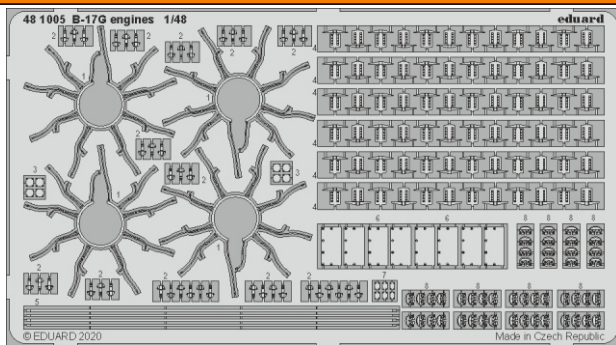

B-17G engines

eduard

48 1005

1/48

detail set for HKM 1/48 kit • sada detailů pro stavebnici HKM 1/48

- APPLY EXPRESS MASK AND PAINT BEFORE GLUING
POUŽIT EXPRESS MASK NABARVIT PŘED SLEPENÍM
- SYMMETRICAL ASSEMBLY
SYMETRICKÁ MONTÁŽ
- REMOVE
ODSTRANIT
- GRIND
OBROUSIT
- DRILL HOLE
VRTÁT OTVOR
- BEND
OHNOUT
- OPTION
VOLBA
- REPLACE
NAHRADIT
- 1** COLORED ETCHED PARTS
LEPTANÉ BAREVNÉ DÍLY
- 1** ETCHED PARTS
LEPTANÉ NEBAREVNÉ DÍLY
- 1** ORIGINAL KIT PARTS
PŮVODNÍ DÍLY STAVEBNICE

ORIGINAL KIT PARTS
PŮVODNÍ DÍLY STAVEBNICE

PHOTO-ETCHED PARTS
LEPTANÉ DÍLY

PARTS TO BE REMOVED
DÍLY K ODSTRANĚNÍ

FILL
TMELIT

Related products: FE 1058 B-17G seatbelts STEEL 1/48

Related products: 49 1057 + FE 1057 B-17G cockpit 1/48