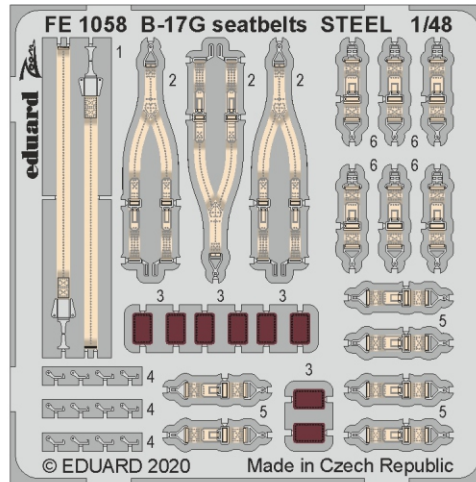

B-17G engines

eduard

48 1005

1/48

detail set for HKM 1/48 kit • sada detailů pro stavebnici HKM 1/48

- APPLY EXPRESS MASK AND PAINT BEFORE GLUING
POUŽIT EXPRESS MASK NABARVIT PŘED SLEPENÍM
- SYMMETRICAL ASSEMBLY
SYMETRICKÁ MONTÁŽ
- REMOVE
ODSTRANIT
- GRIND
OBROUSIT
- DRILL HOLE
VRTÁT OTVOR
- BEND
OHNOUT
- OPTION
VOLBA
- REPLACE
NAHRADIT
- 1** COLORED ETCHED PARTS
LEPTANÉ BAREVNÉ DÍLY
- 1** ETCHED PARTS
LEPTANÉ NEBAREVNÉ DÍLY
- 1** ORIGINAL KIT PARTS
PŮVODNÍ DÍLY STAVEBNICE

ORIGINAL KIT PARTS
PŮVODNÍ DÍLY STAVEBNICE

PHOTO-ETCHED PARTS
LEPTANÉ DÍLY

PARTS TO BE REMOVED
DÍLY K ODSTRANĚNÍ

FILL
TMELIT

Related products: FE 1058 B-17G seatbelts STEEL 1/48

Related products: 49 1057 + FE 1057 B-17G cockpit 1/48