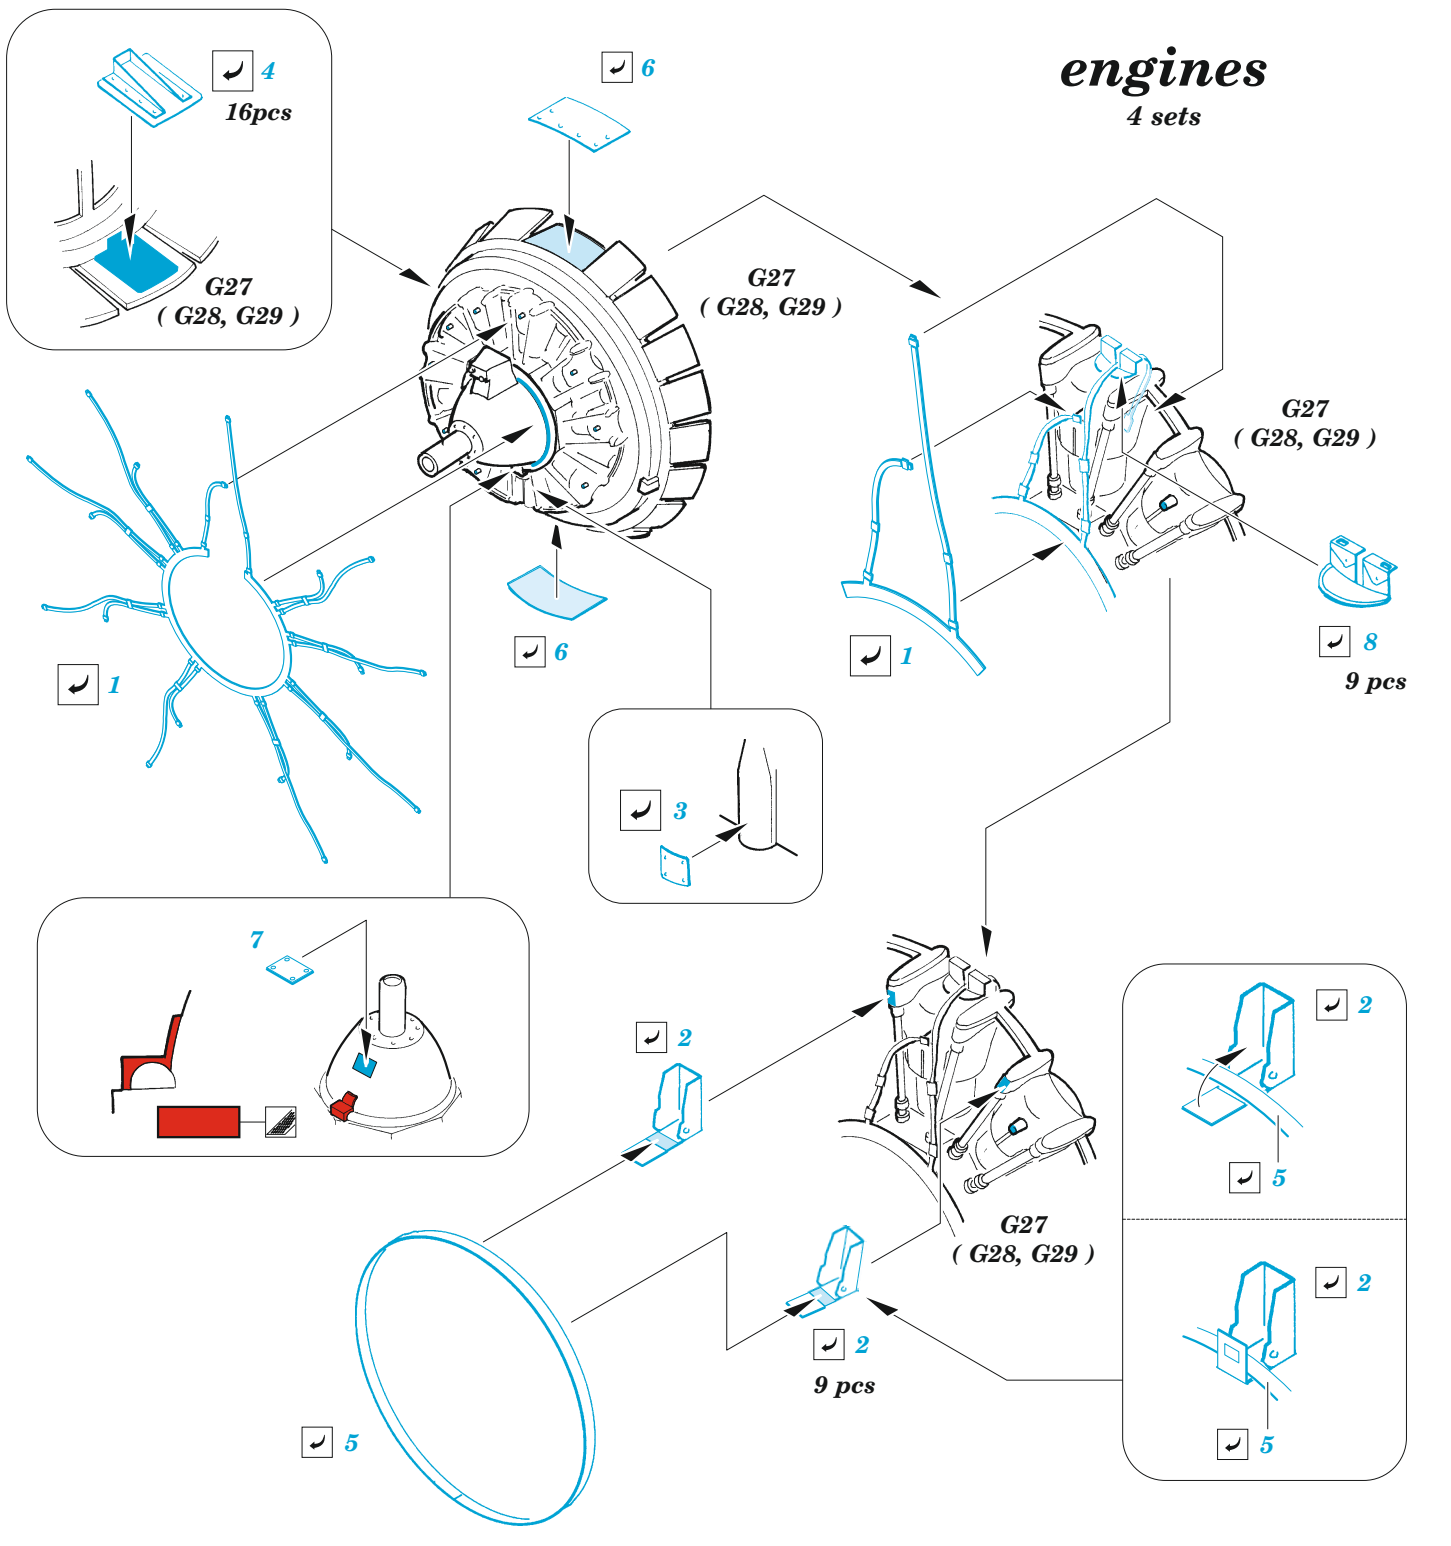

B-17G engines

eduard

48 1005

1/48

detail set for HKM 1/48 kit • sada detailů pro stavebnici HKM 1/48

- APPLY EXPRESS MASK AND PAINT BEFORE GLUING
POUŽIT EXPRESS MASK NABARVIT PŘED SLEPENÍM
- SYMMETRICAL ASSEMBLY
SYMETRICKÁ MONTÁŽ
- REMOVE
ODSTRANIT
- GRIND
OBROUSIT
- DRILL HOLE
VRTÁT OTVOR
- BEND
OHNOUT
- OPTION
VOLBA
- REPLACE
NAHRADIT
- 1** COLORED ETCHED PARTS
LEPTANÉ BAREVNÉ DÍLY
- 1** ETCHED PARTS
LEPTANÉ NEBAREVNÉ DÍLY
- 1** ORIGINAL KIT PARTS
PŮVODNÍ DÍLY STAVEBNICE

ORIGINAL KIT PARTS
PŮVODNÍ DÍLY STAVEBNICE

PHOTO-ETCHED PARTS
LEPTANÉ DÍLY

PARTS TO BE REMOVED
DÍLY K ODSTRANĚNÍ

FILL
TMELIT

Related products: FE 1058 B-17G seatbelts STEEL 1/48

Related products: 49 1057 + FE 1057 B-17G cockpit 1/48