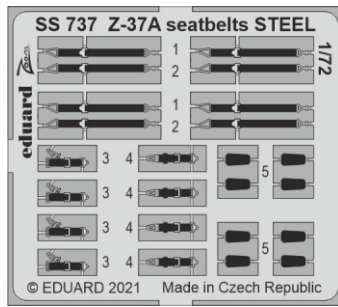

ZOOM

Z-37A seatbelts STEEL

eduard

SS 737**1/72**

detail set for 1/72 EDUARD kit • sada detailů pro stavebnici 1/72 EDUARD

- APPLY EXPRESS MASK AND PAINT BEFORE GLUING
POUŽIT EXPRESS MASK NABARVIT PŘED SLEPENÍM
 - SYMMETRICAL ASSEMBLY
SYMETRICKÁ MONTÁŽ
 - REMOVE
ODSTRANIT
 - GRIND
OBROUSIT
 - DRILL HOLE
VRTAT OTVOR
 - BEND
OHNOUT
 - OPTION
VOLBA
 - REPLACE
NAHRADIT
- 1** COLORED ETCHED PARTS
LEPTANÉ BAREVNÉ DÍLY
- 1** ETCHED PARTS
LEPTANÉ NEBAREVNÉ DÍLY
- 1** ORIGINAL KIT PARTS
PŮVODNÍ DÍLY STAVEBNICE

ORIGINAL KIT PARTS
PŮVODNÍ DÍLY STAVEBNICEPHOTO-ETCHED PARTS
LEPTANÉ DÍLYPARTS TO BE REMOVED
DÍLY K ODSTRANĚNÍFILL
TMELIT