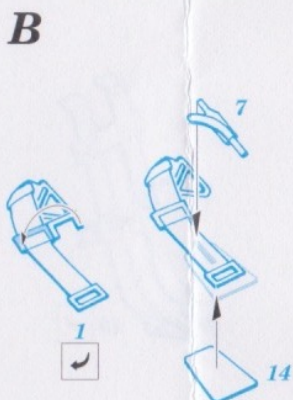

Seatbelts Luftwaffe WW.II Bombers

eduard

73 003

1/72 scale detail set • sada detailů 1/72

-  SYMMETRICAL ASSEMBLY
SYMETRICKÁ MONTÁŽ
-  REMOVE
ODSTRANIT
-  BEND
OHNOUT
-  REPLACE
NAHRADIT
-  GRIND
OBROUSIT
-  OPTION
VOLBA

 ORIGINAL KIT PARTS
PŮVODNÍ DÍLY STAVEBNICE

 PHOTO-ETCHED PARTS
LEPTANÉ DÍLY

 PARTS TO BE REMOVED
DÍLY K ODSTRANĚNÍ

Ju52 And others

Ju 88 And others

Do 335 And others

**Fw 189
And others**

**Ju 88
Do 217
And others**