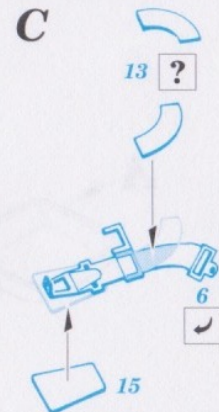

Seatbelts Luftwaffe WW.II Bombers

eduard

73 003

1/72 scale detail set • sada detailů 1/72

-  SYMMETRICAL ASSEMBLY
SYMETRICKÁ MONTÁŽ
-  REMOVE
ODSTRANIT
-  BEND
OHNOUT
-  REPLACE
NAHRADIT
-  GRIND
OBROUSIT
-  OPTION
VOLBA

 ORIGINAL KIT PARTS
PŮVODNÍ DÍLY STAVEBNICE

 PHOTO-ETCHED PARTS
LEPTANÉ DÍLY

 PARTS TO BE REMOVED
DÍLY K ODSTRANĚNÍ

Ju52 And others

Ju 88 And others

Do 335 And others

**Fw 189
And others**

**Ju 88
Do 217
And others**