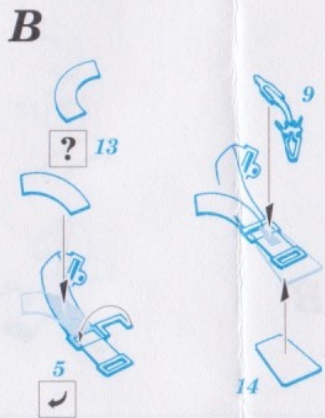

 ORIGINAL KIT PARTS
PŮVODNÍ DÍLY STAVEBNICE

 PHOTO-ETCHED PARTS
LEPTANÉ DÍLY

 PARTS TO BE REMOVED
DÍLY K ODSTRANĚNÍ

Ju52 And others

Ju 88 And others

Do 335 And others

**Fw 189
And others**

**Ju 88
Do 217
And others**

**Gunners and Navigators Seats
Early Version**

**Gunners and Navigators Seats
Late Version**