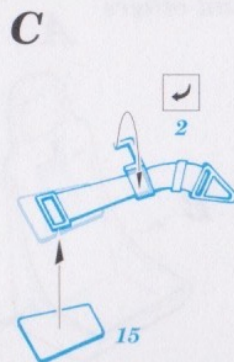

Seatbelts Luftwaffe WW.II Bombers

eduard

73 003

1/72 scale detail set • sada detailů 1/72

-  SYMMETRICAL ASSEMBLY
SYMETRICKÁ MONTÁŽ
-  REMOVE
ODSTRANIT
-  BEND
OHNOUT
-  REPLACE
NAHRADIT
-  GRIND
OBROUSIT
-  OPTION
VOLBA

 ORIGINAL KIT PARTS
PŮVODNÍ DÍLY STAVEBNICE

 PHOTO-ETCHED PARTS
LEPTANÉ DÍLY

 PARTS TO BE REMOVED
DÍLY K ODSTRANĚNÍ

Ju52 And others

Ju 88 And others

Do 335 And others

**Fw 189
And others**

**Ju 88
Do 217
And others**