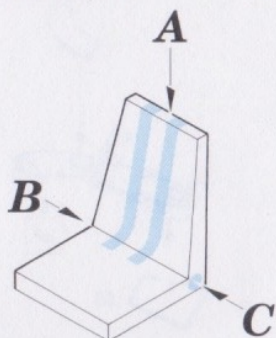

Seatbelts Luftwaffe WW.II Bombers

eduard

73 003

1/72 scale detail set • sada detailů 1/72

-  SYMMETRICAL ASSEMBLY
SYMETRICKÁ MONTÁŽ
-  REMOVE
ODSTRANIT
-  BEND
OHNOUT
-  REPLACE
NAHRADIT
-  GRIND
OBROUSIT
-  OPTION
VOLBA

 ORIGINAL KIT PARTS
PŮVODNÍ DÍLY STAVEBNICE

 PHOTO-ETCHED PARTS
LEPTANÉ DÍLY

 PARTS TO BE REMOVED
DÍLY K ODSTRANĚNÍ

Ju52 And others

Ju 88 And others

Do 335 And others

**Fw 189
And others**

**Ju 88
Do 217
And others**