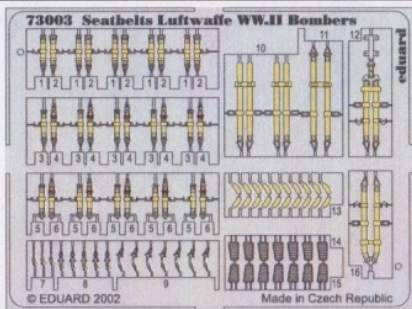

Seatbelts Luftwaffe WW.II Bombers

eduard

73 003

1/72 scale detail set • sada detailů 1/72

-  SYMMETRICAL ASSEMBLY
SYMETRICKÁ MONTÁŽ
-  REMOVE
ODSTRANIT
-  BEND
OHNOUT
-  REPLACE
NAHRADIT
-  GRIND
OBROUSIT
-  OPTION
VOLBA

 ORIGINAL KIT PARTS
PŮVODNÍ DÍLY STAVEBNICE

 PHOTO-ETCHED PARTS
LEPTANÉ DÍLY

 PARTS TO BE REMOVED
DÍLY K ODSTRANĚNÍ

Ju52 And others

Ju 88 And others

Do 335 And others

**Fw 189
And others**

**Ju 88
Do 217
And others**