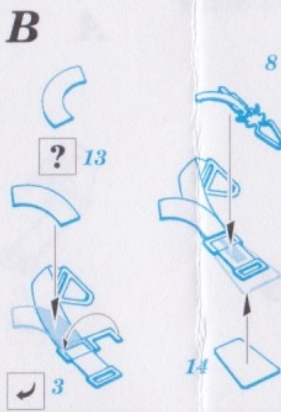

 ORIGINAL KIT PARTS
PŮVODNÍ DÍLY STAVEBNICE

 PHOTO-ETCHED PARTS
LEPTANÉ DÍLY

 PARTS TO BE REMOVED
DÍLY K ODSTRANĚNÍ

Ju52 And others

Ju 88 And others

Do 335 And others

**Fw 189
And others**

**Ju 88
Do 217
And others**

**Gunners and Navigators Seats
Early Version**

**Gunners and Navigators Seats
Late Version**