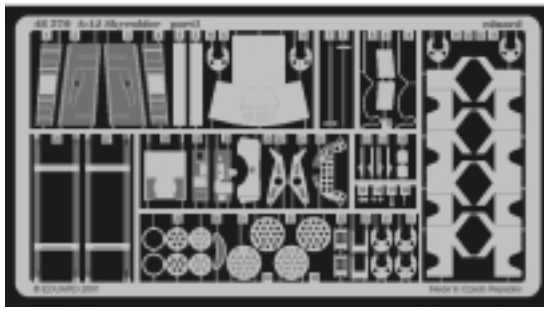

# A-1J Skyraider

eduard

**48 370**

1/48 scale detail set for TAMIYA kit • sada detailů pro model TAMIYA 1/48

-  SYMETRICAL ASSEMBLY  
SYMETRICKÁ MONTÁŽ
-  REMOVE  
ODSTRANIT
-  BEND  
OHNOUT
-  REPLACE  
NAHRADIT
-  GRIND  
OBROUSIT
-  OPTION  
VOLBA

 ORIGINAL KIT PARTS  
PŮVODNÍ DÍLY STAVEBNICE

 PHOTO-ETCHED PARTS  
LEPTANÉ DÍLY

 PARTS TO BE REMOVED  
DÍLY K ODSTRANĚNÍ