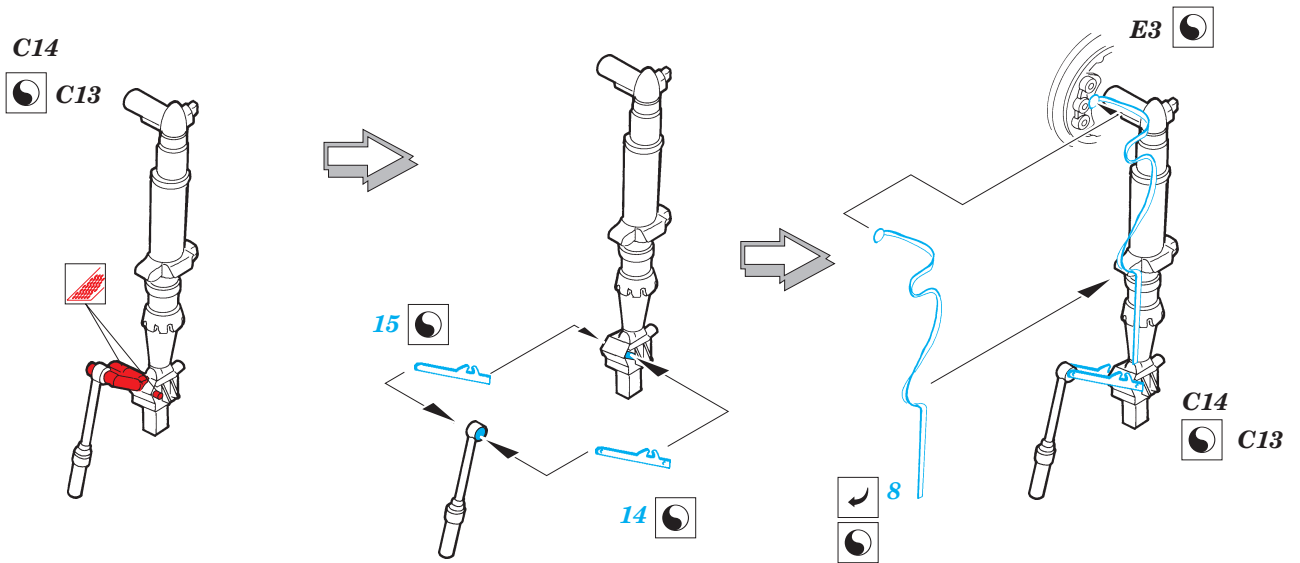

# A-1J Skyraider

eduard

**48 370**

1/48 scale detail set for TAMIYA kit • sada detailů pro model TAMIYA 1/48

-  SYMETRICAL ASSEMBLY  
SYMETRICKÁ MONTÁŽ
-  REMOVE  
ODSTRANIT
-  BEND  
OHNOUT
-  REPLACE  
NAHRADIT
-  GRIND  
OBROUSIT
-  OPTION  
VOLBA

 ORIGINAL KIT PARTS  
PŮVODNÍ DÍLY STAVEBNICE

 PHOTO-ETCHED PARTS  
LEPTANÉ DÍLY

 PARTS TO BE REMOVED  
DÍLY K ODSTRANĚNÍ

## REFERENCES:

REPLIC #81 / 1998  
REPLIC #66 / 1997

F3

F4

27 28

7 ?

12

E27

plastic  
Ø 0,2mm/2,5mm

E34

plastic  
Ø 0,2mm/2,5mm

wing pylon

from E37

E37

7 ?

E35