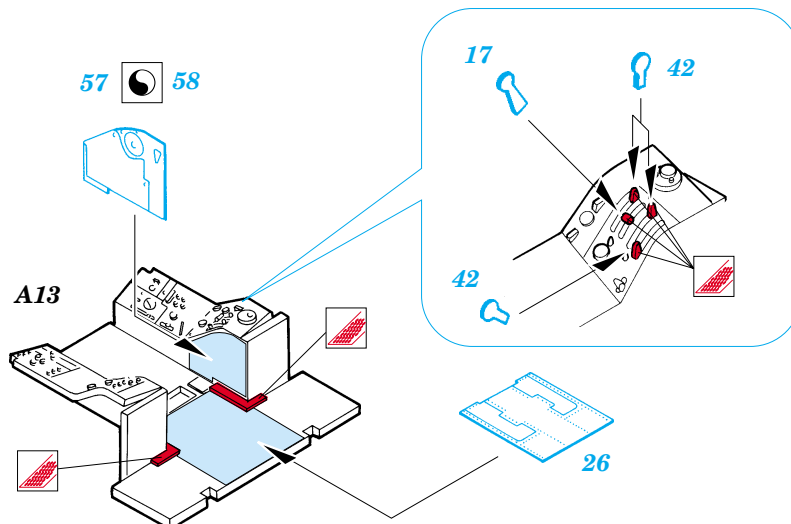

REFERENCES:

REPLIC #81 / 1998
REPLIC #66 / 1997