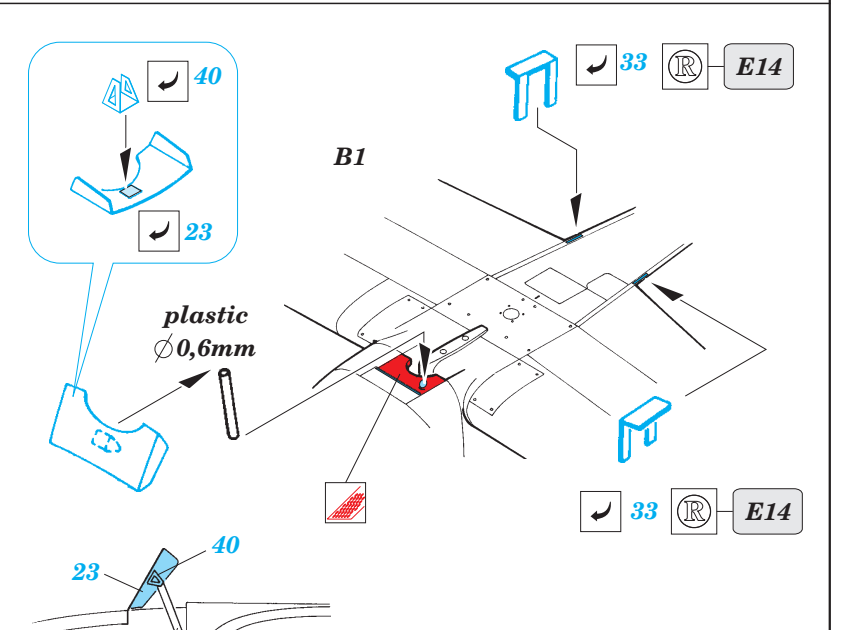

# A-1J Skyraider

eduard

**48 370**

1/48 scale detail set for TAMIYA kit • sada detailů pro model TAMIYA 1/48

-  SYMETRICAL ASSEMBLY  
SYMETRICKÁ MONTÁŽ
-  REMOVE  
ODSTRANIT
-  BEND  
OHNOUT
-  REPLACE  
NAHRADIT
-  GRIND  
OBROUSIT
-  OPTION  
VOLBA

 ORIGINAL KIT PARTS  
PŮVODNÍ DÍLY STAVEBNICE

 PHOTO-ETCHED PARTS  
LEPTANÉ DÍLY

 PARTS TO BE REMOVED  
DÍLY K ODSTRANĚNÍ

## REFERENCES:

REPLIC #81 / 1998  
REPLIC #66 / 1997

F3

F4

27 28

7 ?

12

E27

plastic  
Ø 0,2mm/2,5mm

E34

plastic  
Ø 0,2mm/2,5mm

wing pylon

from E37

E37

7 ?

E35