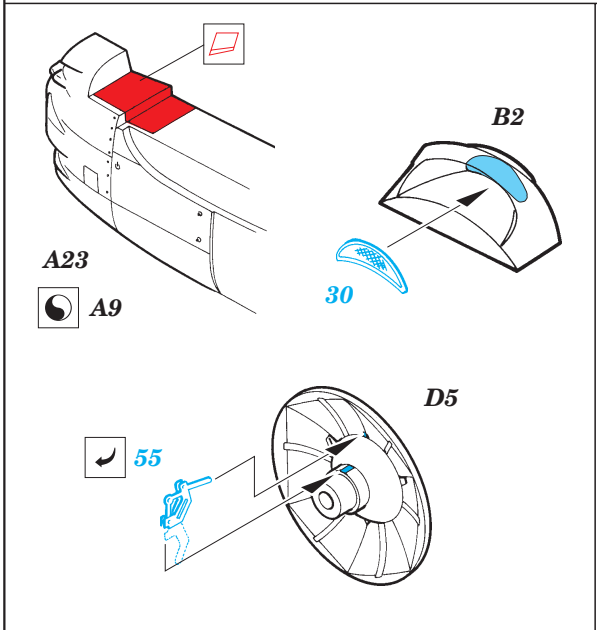

 ORIGINAL KIT PARTS  
PŮVODNÍ DÍLY STAVEBNICE

 PHOTO-ETCHED PARTS  
LEPTANÉ DÍLY

 PARTS TO BE REMOVED  
DÍLY K ODSTRANĚNÍ

## REFERENCES:

REPLIC #81 / 1998  
REPLIC #66 / 1997

F3

F4

27 28

7 ?

12

E27