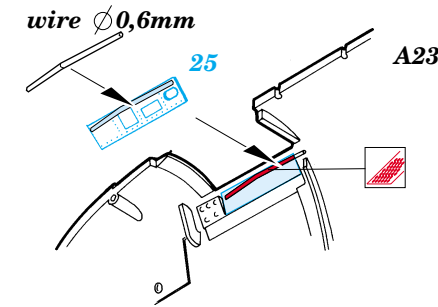

REFERENCES:

REPLIC #81 / 1998
REPLIC #66 / 1997