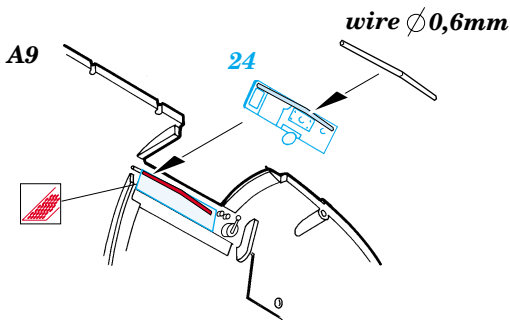

REFERENCES:

REPLIC #81 / 1998
REPLIC #66 / 1997