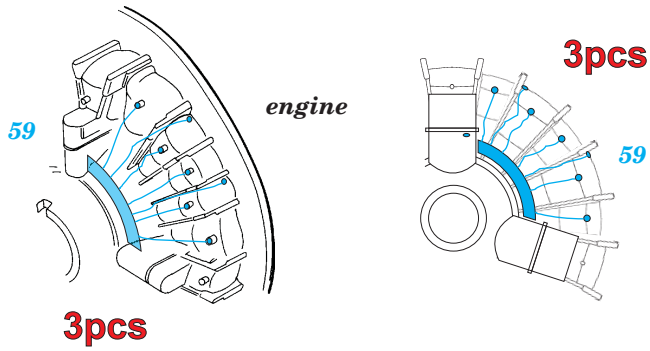

# A-1J Skyraider

eduard

**48 370**

1/48 scale detail set for TAMIYA kit • sada detailů pro model TAMIYA 1/48

-  SYMETRICAL ASSEMBLY  
SYMETRICKÁ MONTÁŽ
-  REMOVE  
ODSTRANIT
-  BEND  
OHNOUT
-  REPLACE  
NAHRADIT
-  GRIND  
OBROUSIT
-  OPTION  
VOLBA

 ORIGINAL KIT PARTS  
PŮVODNÍ DÍLY STAVEBNICE

 PHOTO-ETCHED PARTS  
LEPTANÉ DÍLY

 PARTS TO BE REMOVED  
DÍLY K ODSTRANĚNÍ

## REFERENCES:

REPLIC #81 / 1998  
REPLIC #66 / 1997

F3

F4

27 28

7 ?

12

E27