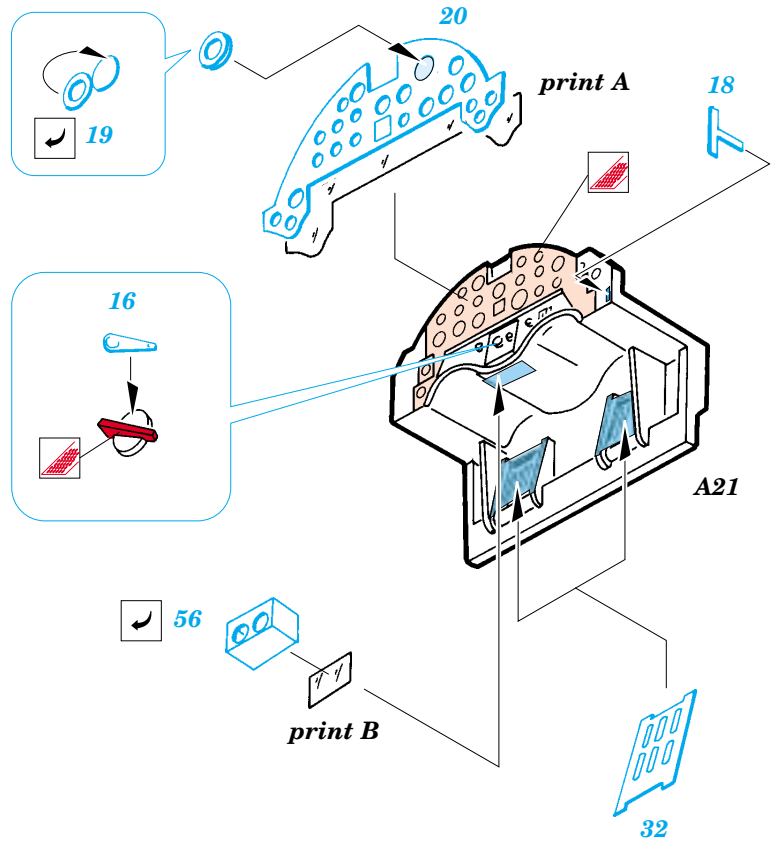

REFERENCES:

REPLIC #81 / 1998
REPLIC #66 / 1997