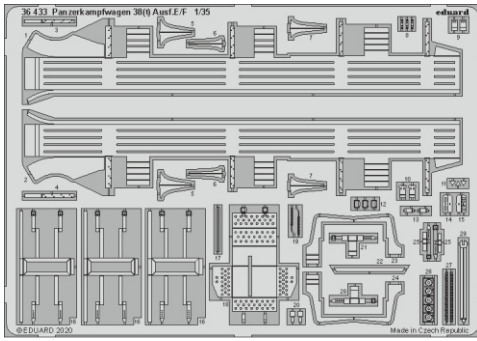

Panzerkampfwagen 38(t) Ausf.E/F

eduard

36 433

1/35

detail set for 1/35 TAMIYA kit • sada detailů pro stavebnici 1/35 TAMIYA

- APPLY EXPRESS MASK AND PAINT BEFORE GLUING
POUŽIT EXPRESS MASK NABARVIT PŘED SLEPENÍM
 - SYMMETRICAL ASSEMBLY
SYMETRICKÁ MONTÁŽ
 - REMOVE
ODSTRANIT
 - GRIND
OBROUSIT
 - DRILL HOLE
VRTAT OTVOR
 - COLORED ETCHED PARTS
LEPTANÉ BAREVNÉ DÍLY
 - ETCHED PARTS
LEPTANÉ NEBAREVNÉ DÍLY
 - ORIGINAL KIT PARTS
PŮVODNÍ DÍLY STAVEBNICE
- BEND
OHNOUT
 - OPTION
VOLBA
 - REPLACE
NAHRADIT

ORIGINAL KIT PARTS
PŮVODNÍ DÍLY STAVEBNICE

PHOTO-ETCHED PARTS
LEPTANÉ DÍLY

PARTS TO BE REMOVED
DÍLY K ODSTRANĚNÍ

FILL
TMELIT

HOW TO MAKE THE RELIEF ON OPPOSITE - REVERSE - OF THE PLATE