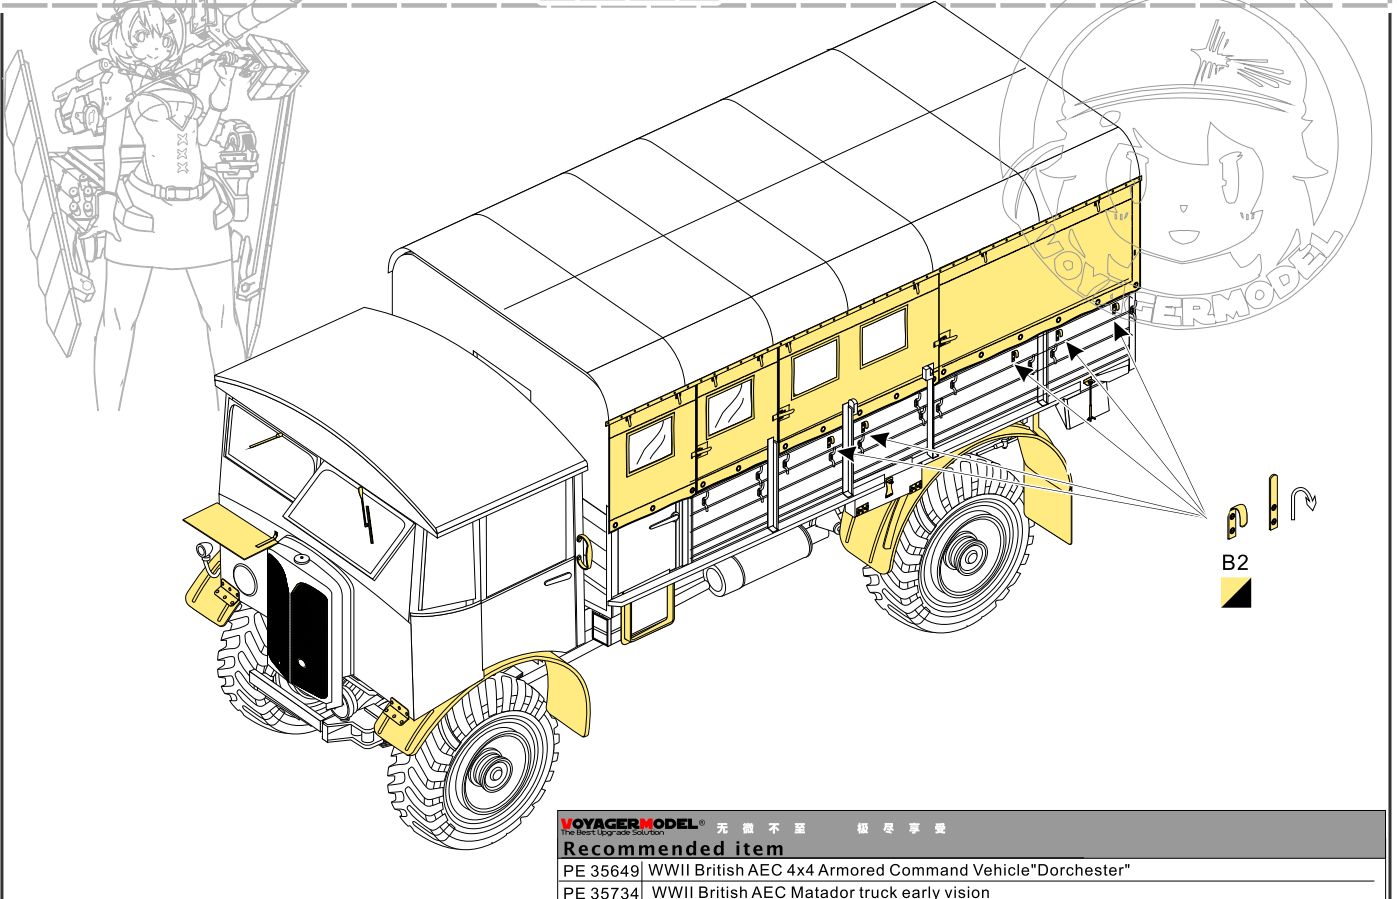

1/35 MILITARY MINIATURE VEHICLE UPGRADE SERIES PE35735

WWII British AEC Matador truck model vision

二战英军 AEC “斗牛士” 卡车中期型 基本改造件

[For AFV CLUB Af35239]

■ 推荐使用工具 RECOMMENDED TOOLS

- ↑ 安装
install
- ↩ 折叠
bend
- A1**
改造件零件编号
PE/resin part number
- B12**
原零件编号
kit part number
- C22**
被替换的原零件编号
replaced kit part number
- 另一侧相同制作
repeat on opposite side
- ✂ 切除
remove
- 🔪 打磨
grind off
- 📐 弧度卷曲
radial bending
- ✖**x2**
制作若干组
multiple assembly
- ⇄ 选择安装
alternative
- 🔧 钻孔
drill
- 📌 用胶棒制作
make from plastic rod

<http://www.voyagermodel.com/productdetails.asp?itemid=PE35735>

**VOYAGER
MODEL**

更多PE35735样品照片参考请扫一扫
MORE PICTUER OF PE 35735
REFERENCE SCAN HERE

1/35 MILITARY MINIATURE VEHICLE UPGRADE SERIES PE35735

1/35 MILITARY MINIATURE VEHICLE UPGRADE SERIES PE35735