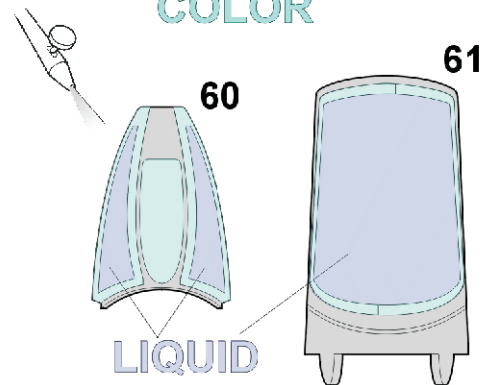

60

3.) INTERIOR COLOR

LIQUID MASK

4.) RUBBER COLOR

5.) REMOVE MASK

6.)

61

7.)

61

8.)

CAMOUFLAGE COLOR

60

LIQUID MASK

**REFERENCES:** Squadron/Signal Publ. - in Action # 1070 - F-8 Crusader  
 Naval Fighters Number Seventeen - Vought's F-8 Crusader  
 In Detail & Scale #31 - F-8 Crusader  
 Replic #21/mai1993