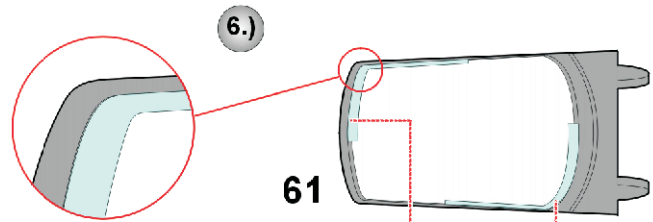

# F-8E Crusader II

The die-cut mask for accurate canopy frame painting of the  
*Revel/Monogram 1/48 KIT*

**XF 090**

1.)

61

60

2.)

61

60

3.) INTERIOR COLOR

LIQUID MASK

4.) RUBBER COLOR

5.) REMOVE MASK

6.)

61

7.)