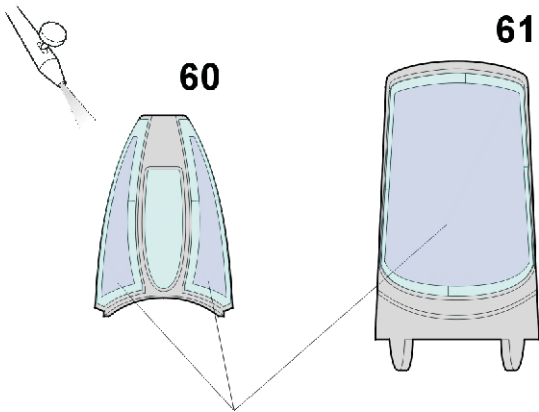

# F-8E Crusader II

The die-cut mask for accurate canopy frame painting of the  
*Revel/Monogram 1/48 KIT*

**XF 090**

1.)

61

60

2.)

61

60

3.) INTERIOR COLOR

LIQUID MASK

4.) RUBBER COLOR

5.) REMOVE MASK

6.)

61

7.)