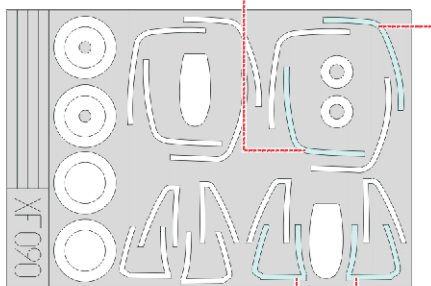

3.) INTERIOR COLOR

LIQUID MASK

4.) RUBBER COLOR

5.) REMOVE MASK

6.)

61

7.)

61

8.)

CAMOUFLAGE COLOR

60

LIQUID MASK

REFERENCES: Squadron/Signal Publ. - in Action # 1070 - F-8 Crusader
Naval Fighters Number Seventeen - Vought's F-8 Crusader
In Detail & Scale #31 - F-8 Crusader
Replic #21/mai1993