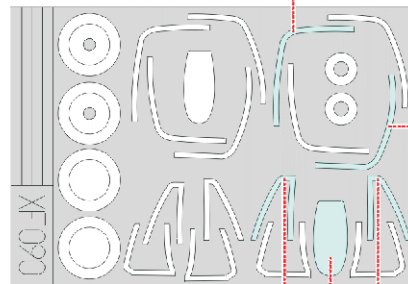

# F-8E Crusader II

The die-cut mask for accurate canopy frame painting of the  
*Revel/Monogram 1/48 KIT*

**XF 090**

1.)

61

60

2.)

61

60

3.) INTERIOR COLOR

LIQUID MASK

4.) RUBBER COLOR

5.) REMOVE MASK

6.)

61

7.)