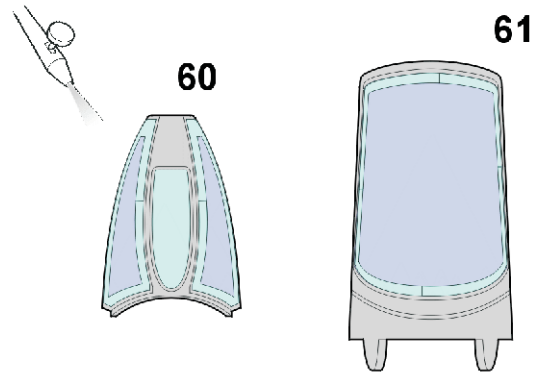

# F-8E Crusader II

The die-cut mask for accurate canopy frame painting of the  
*Revel/Monogram 1/48 KIT*

**XF 090**

1.)

61

60

2.)

61

60

3.) INTERIOR COLOR

LIQUID MASK

4.) RUBBER COLOR

5.) REMOVE MASK

6.)

61

7.)