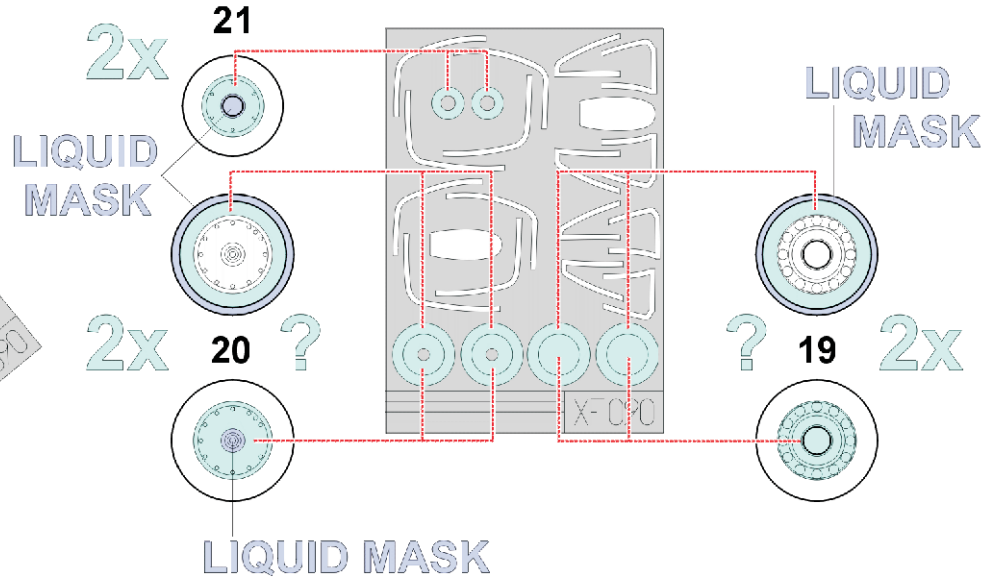

**eduard**  
**Express Mask**

# F-8E Crusader II

The die-cut mask for accurate canopy frame painting of the  
*Revel/Monogram 1/48 KIT*

**XF 090**

1.)

61

60

2.)

61

60

3.) INTERIOR COLOR

LIQUID MASK

4.) RUBBER COLOR

5.) REMOVE MASK

6.)

61

7.)