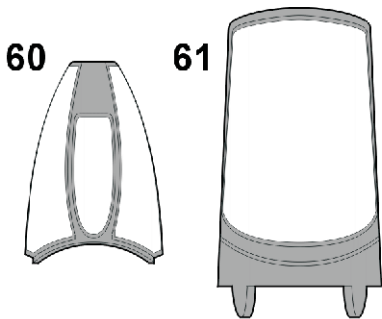

# F-8E Crusader II

The die-cut mask for accurate canopy frame painting of the  
*Revel/Monogram 1/48 KIT*

**XF 090**

1.)

61

60

2.)

61

60

3.) INTERIOR COLOR

LIQUID MASK

4.) RUBBER COLOR

5.) REMOVE MASK

6.)

61

7.)