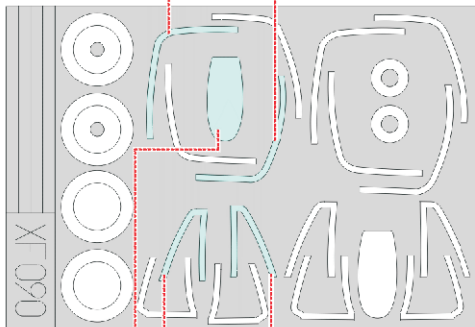

# F-8E Crusader II

The die-cut mask for accurate canopy frame painting of the  
*Revel/Monogram 1/48 KIT*

**XF 090**

1.)

61

60

2.)

61

60

3.) INTERIOR COLOR

LIQUID MASK

4.) RUBBER COLOR

5.) REMOVE MASK

6.)

61

7.)