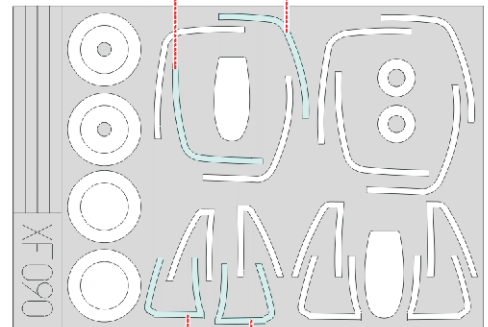

# F-8E Crusader II

The die-cut mask for accurate canopy frame painting of the  
*Revel/Monogram 1/48 KIT*

**XF 090**

1.)

61

60

2.)

61

60

3.) INTERIOR COLOR

LIQUID MASK

4.) RUBBER COLOR

5.) REMOVE MASK

6.)

61

7.)