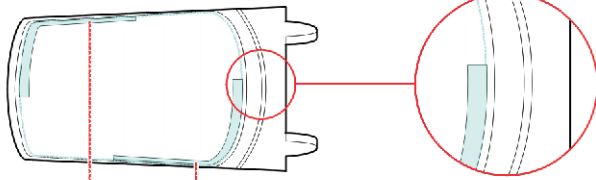

# F-8E Crusader II

The die-cut mask for accurate canopy frame painting of the  
*Revel/Monogram 1/48 KIT*

**XF 090**

1.)

61

60

2.)

61

60

3.) INTERIOR COLOR

LIQUID MASK

4.) RUBBER COLOR

5.) REMOVE MASK

6.)

61

7.)