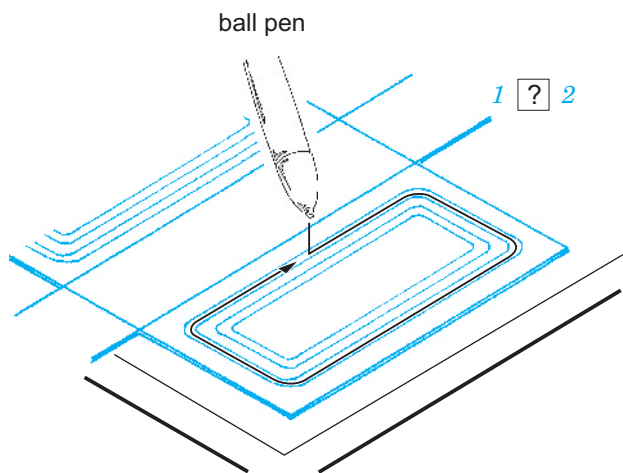

# LVT-4 Cal. 0.30 boxes colour

1/35 scale detail set for AFV kit • sada detailů pro model 1/35 AFV

eduard

36 247

- APPLY EXPRESS MASK AND PAINT BEFORE GLUING  
POUŽIT EXPRESS MASK NABARVIT PŘED SLEPENÍM
- SYMMETRICAL ASSEMBLY  
SYMETRICKÁ MONTÁŽ
- REMOVE  
ODSTRANIT
- GRIND  
OBROUSIT
- DRILL HOLE  
VRTAT OTVOR
- BEND  
OHNOUT
- OPTION  
VOLBA
- REPLACE  
NAHRADIT

ORIGINAL KIT PARTS  
PŮVODNÍ DÍLY STAVEBNICE

PHOTO-ETCHED PARTS  
LEPTANÉ DÍLY

PARTS TO BE REMOVED  
DÍLY K ODSTRANĚNÍ

FILL  
TMELIT

1 ? 2