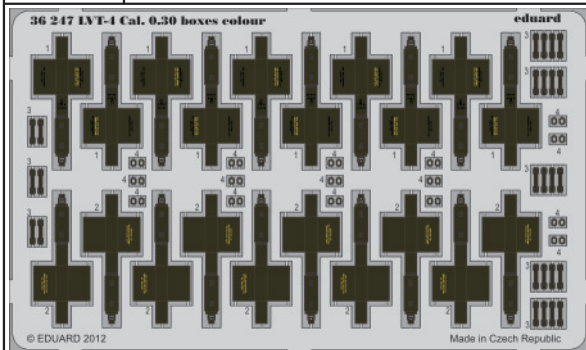

# LVT-4 Cal. 0.30 boxes colour

1/35 scale detail set for AFV kit • sada detailů pro model 1/35 AFV

eduard

36 247

- APPLY EXPRESS MASK AND PAINT BEFORE GLUING  
POUŽIT EXPRESS MASK NABARVIT PŘED SLEPENÍM
- SYMMETRICAL ASSEMBLY  
SYMETRICKÁ MONTÁŽ
- REMOVE  
ODSTRANIT
- GRIND  
OBROUSIT
- DRILL HOLE  
VRTAT OTVOR
- BEND  
OHNOUT
- OPTION  
VOLBA
- REPLACE  
NAHRADIT

ORIGINAL KIT PARTS  
PŮVODNÍ DÍLY STAVEBNICE

PHOTO-ETCHED PARTS  
LEPTANÉ DÍLY

PARTS TO BE REMOVED  
DÍLY K ODSTRANĚNÍ

FILL  
TMELIT

1 ? 2