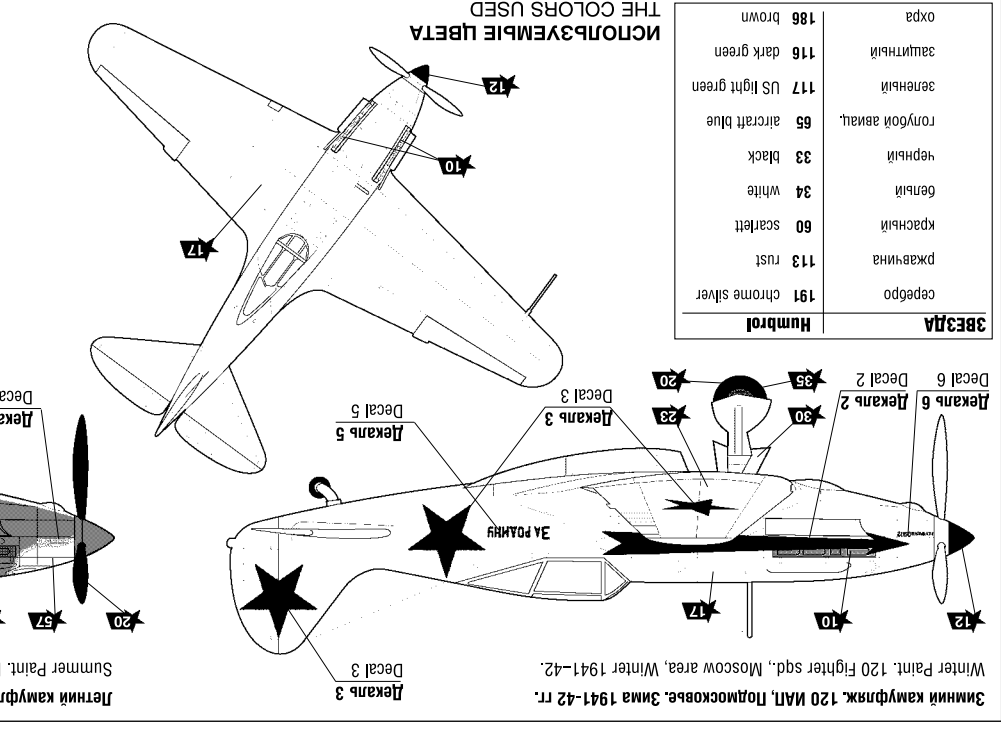

ATTENTION - Useful advice!
 Study the instructions carefully before starting the assembly. The model is made of plastic and is very fragile. Do not touch the parts with your hands. Use the provided tools and follow the instructions carefully. Do not use glue or other adhesives. The model is made of plastic and is very fragile. Do not touch the parts with your hands. Use the provided tools and follow the instructions carefully. Do not use glue or other adhesives. The model is made of plastic and is very fragile. Do not touch the parts with your hands. Use the provided tools and follow the instructions carefully. Do not use glue or other adhesives.

СДЕЛАНО В РОССИИ / MADE IN RUSSIA
SOVIET MIG-3 FIGHTER
МАСШТАБ 1:72
 №7204
ZVEZDA

AVION DE CHASSE SOVIETICO MIG-3
 En los frentes de la Segunda Guerra Mundial se usó como avión de caza, reconocimiento, fotoreconocimiento, mejor utilización fue como cazador de altura en el sistema de la defensa anti-aérea.

CHASSEUR SOVIETIQUE MIG-3
 Aux fronts de la Deuxième Guerre mondiale on utilisait MIG-3 en qualité d'un chasseur, un avion-photographe, reconnaissance, meilleur utilisation fut comme escadron de haute altitude dans le système de défense contre avions.