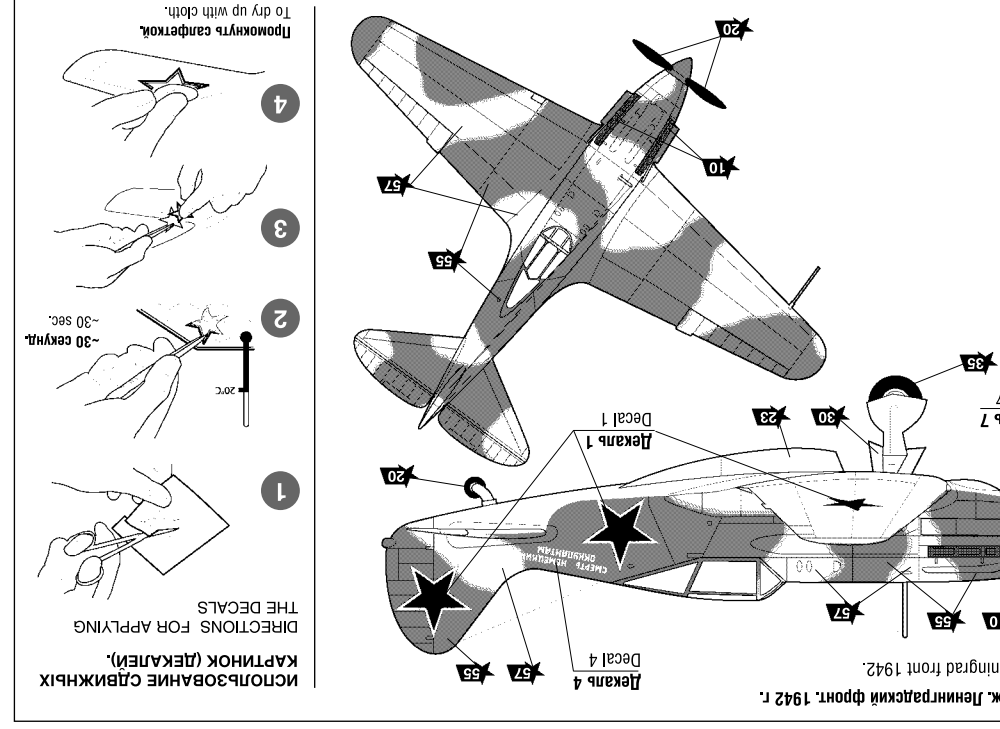

ATTENTION - Useful advice!
 Study the instructions carefully before starting the assembly. The model is made of plastic and is very fragile. Do not touch the parts with your hands. Use the provided tools and follow the instructions carefully. Do not use glue or other adhesives. The model is made of plastic and is very fragile. Do not touch the parts with your hands. Use the provided tools and follow the instructions carefully. Do not use glue or other adhesives. The model is made of plastic and is very fragile. Do not touch the parts with your hands. Use the provided tools and follow the instructions carefully. Do not use glue or other adhesives.

СДЕЛАНО В РОССИИ / MADE IN RUSSIA
SOVIET MIG-3 FIGHTER
МАСШТАБ 1:72
 №7204
ZVEZDA

AVION DE CHASSE SOVIETICO MIG-3
 En los frentes de la Segunda Guerra Mundial se usó como avión de caza, reconocimiento, fotoreconocimiento, mejor utilización fue como cazador de altura en el sistema de la defensa anti-aérea.

CHASSEUR SOVIETIQUE MIG-3
 Aux fronts de la Deuxième Guerre mondiale on utilisait MIG-3 en qualité d'un chasseur, un avion-photographe, reconnaissance, meilleur utilisation fut comme escadron de haute altitude dans le système de défense contre avions.