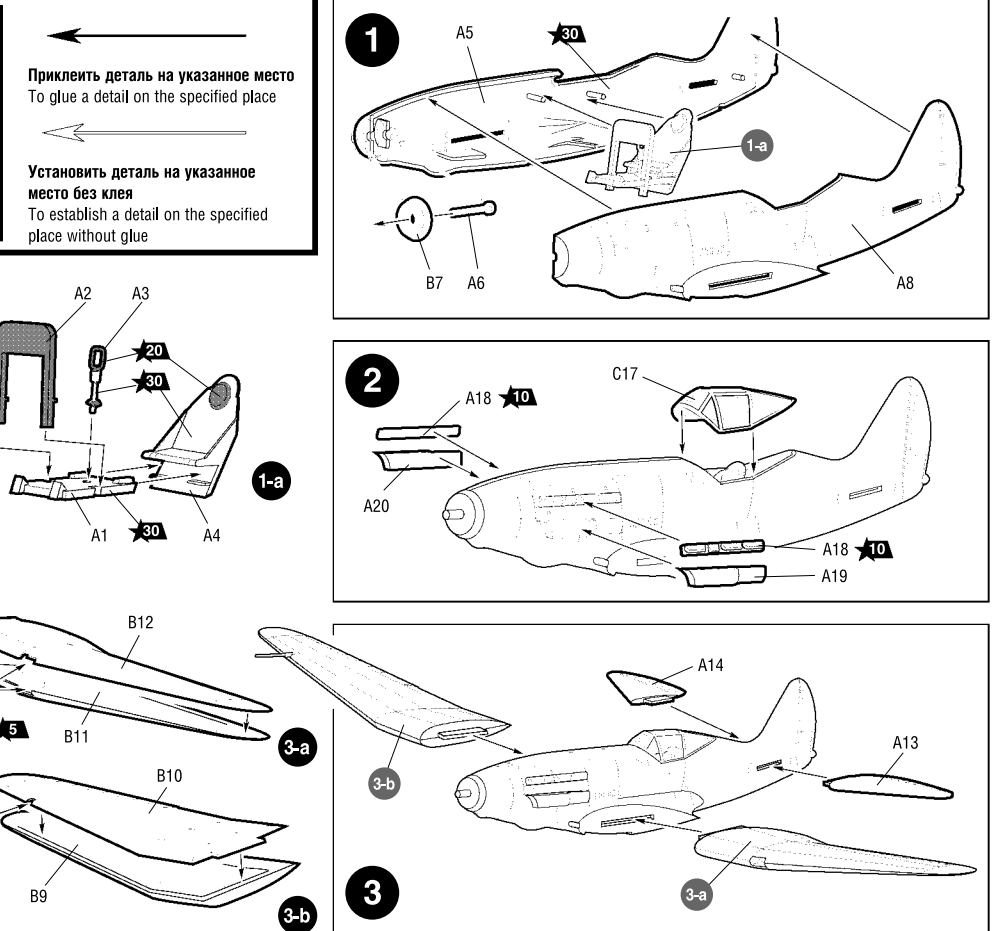

ATTENTION - Useful advice!
 Study the instructions carefully before starting the assembly. The model is made of plastic and is very fragile. Do not touch the parts with your hands. Use the provided tools and follow the instructions carefully. Do not use glue or other adhesives. The model is made of plastic and is very fragile. Do not touch the parts with your hands. Use the provided tools and follow the instructions carefully. Do not use glue or other adhesives. The model is made of plastic and is very fragile. Do not touch the parts with your hands. Use the provided tools and follow the instructions carefully. Do not use glue or other adhesives.

СДЕЛАНО В РОССИИ / MADE IN RUSSIA
SOVIET MIG-3 FIGHTER
МАСШТАБ 1:72
 №7204
ZVEZDA

AVION DE CHASSE SOVIETICO MIG-3
 En los frentes de la Segunda Guerra Mundial se usó como avión de caza, reconocimiento, fotoreconocimiento, mejor utilización fue como cazador de altura en el sistema de la defensa anti-aérea.

CHASSEUR SOVIETIQUE MIG-3
 Aux fronts de la Deuxième Guerre mondiale on utilisait MIG-3 en qualité d'un chasseur, un avion-photographe, reconnaissance, meilleur utilisation fut comme escadron de haute altitude dans le système de défense contre avions.