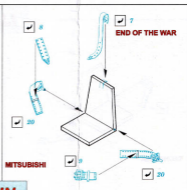

Seatbelts IJA/IJN

1/72 scale detail set *součásti detailů 1/72

eduard

73 001

-  SYMMETRICAL ASSEMBLY
SYMETRICKÁ MONTÁŽ
-  REMOVE
ODSTRANIT
-  BEND
OHNOUT
-  REPLACE
NAHRADIT
-  GRIND
OBROUSIT
-  OPTION
VOLBA

 ORIGINAL KIT PARTS
POVODNÍ DÍLY STAVEBNICE

 PHOTO-ETCHED PARTS
LEPTANÉ DÍLY

 PARTS TO BE REMOVED
DÍLY K ODSTRANĚNÍ

See your references for exact Airplane

IJN

**NAKAJIMA
(LEATHER)**

KAWASAKI

IJA