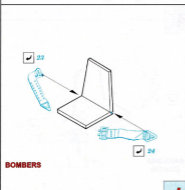

Seatbelts IJA/IJN

1/72 scale detail set *součásti detailů 1/72

eduard

73 001

-  SYMMETRICAL ASSEMBLY
SYMETRICKÁ MONTÁŽ
-  REMOVE
ODSTRANIT
-  BEND
OHNOUT
-  REPLACE
NAHRADIT
-  GRIND
OBROUSIT
-  OPTION
VOLBA

 ORIGINAL KIT PARTS
POVODNÍ DÍLY STAVEBNICE

 PHOTO-ETCHED PARTS
LEPTANÉ DÍLY

 PARTS TO BE REMOVED
DÍLY K ODSTRANĚNÍ

See your references for exact Airplane

IJN

**NAKAJIMA
(LEATHER)**

KAWASAKI

IJA