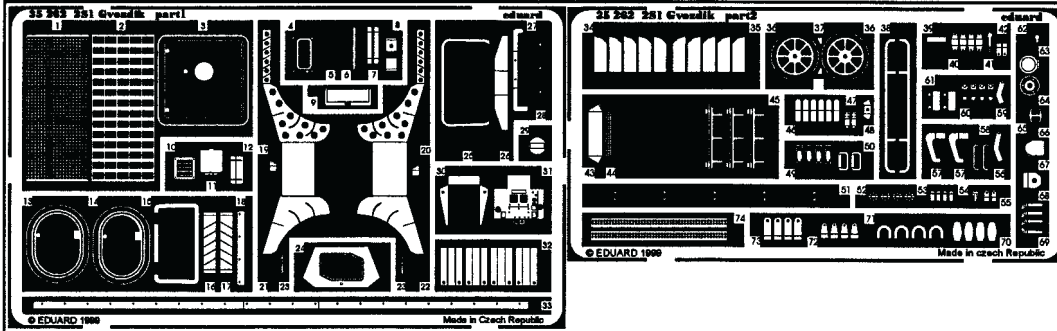

# 2S1 GVOZDIK

1/35 scale detail set for SKIF kit

35 262

-  OPPOSITE SIDE
-  REMOVE
-  REPLACE
-  GRIND
-  BEND