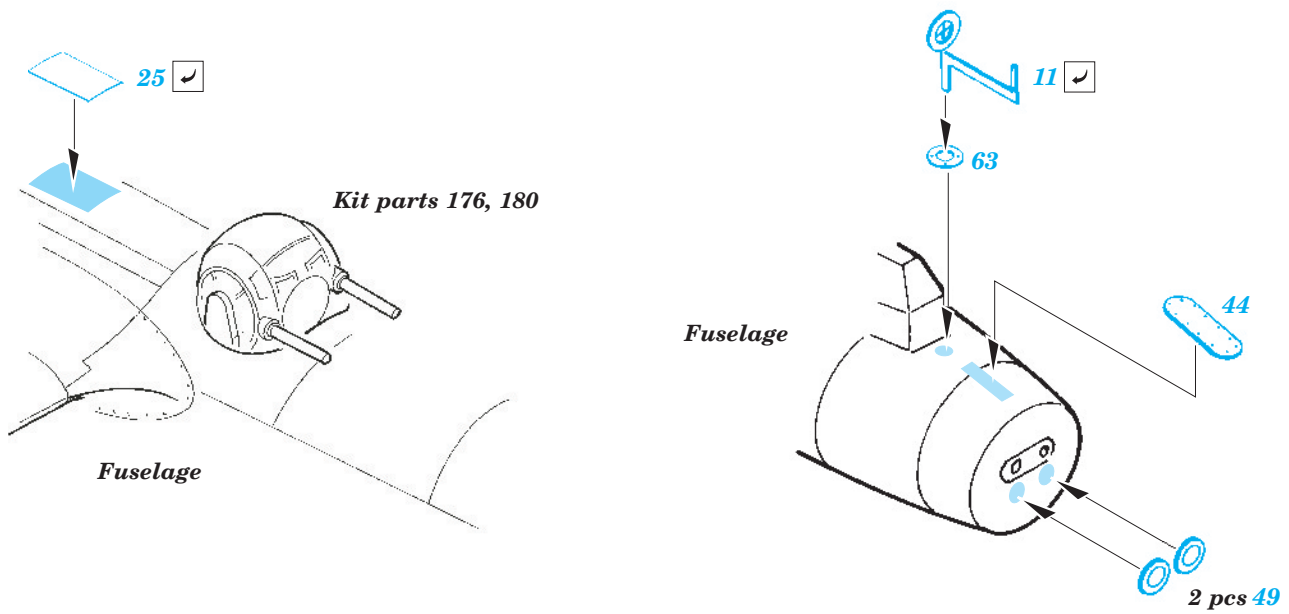

B-17G exterior

eduard

72 515

1/72 scale detail set for Revell kit • sada detailů pro model 1/72 Revell

- ★ APPLY EXPRESS MASK AND PAINT BEFORE GLUING
POUŽIT EXPRESS MASK NABARVIT PŘED SLEPENÍM
- ☉ SYMMETRICAL ASSEMBLY
SYMETRICKÁ MONTÁŽ
- REMOVE
ODSTRANIT
- ▨ GRIND
OBROUSIT
- ⊘ DRILL HOLE
VRTAT OTVOR
- ↪ BEND
OHNOUT
- ? OPTION
VOLBA
- Ⓜ REPLACE
NAHRADIT

ORIGINAL KIT PARTS
PŮVODNÍ DÍLY STAVEBNICE
 PHOTO-ETCHED PARTS
LEPTANÉ DÍLY
 PARTS TO BE REMOVED
DÍLY K ODSTRANĚNÍ
 FILL
TMELIT

For further detail sets look for **eduard** 73 376 B-17G interior s. adhesive, 73 382 B-17G front interior s. adhesive, 73 383 B-17G rear interior and 72 516 B-17G bomb bay (not included in this set)