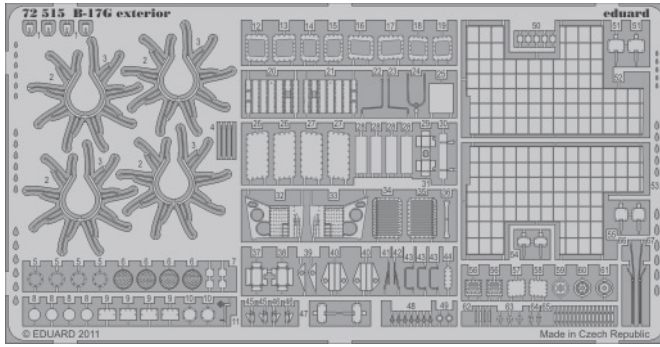

B-17G exterior

eduard

72 515

1/72 scale detail set for Revell kit • sada detailů pro model 1/72 Revell

- ★ APPLY EXPRESS MASK AND PAINT BEFORE GLUING
POUŽIT EXPRESS MASK NABARVIT PŘED SLEPENÍM
- ☉ SYMMETRICAL ASSEMBLY
SYMETRICKÁ MONTÁŽ
- REMOVE
ODSTRANIT
- ▨ GRIND
OBROUSIT
- ⊘ DRILL HOLE
VRTAT OTVOR
- ↪ BEND
OHNOUT
- ? OPTION
VOLBA
- Ⓜ REPLACE
NAHRADIT

ORIGINAL KIT PARTS
PŮVODNÍ DÍLY STAVEBNICE
 PHOTO-ETCHED PARTS
LEPTANÉ DÍLY
 PARTS TO BE REMOVED
DÍLY K ODSTRANĚNÍ
 FILL
TMELIT

For further detail sets look for **eduard** 73 376 B-17G interior s. adhesive, 73 382 B-17G front interior s. adhesive, 73 383 B-17G rear interior and 72 516 B-17G bomb bay (not included in this set)