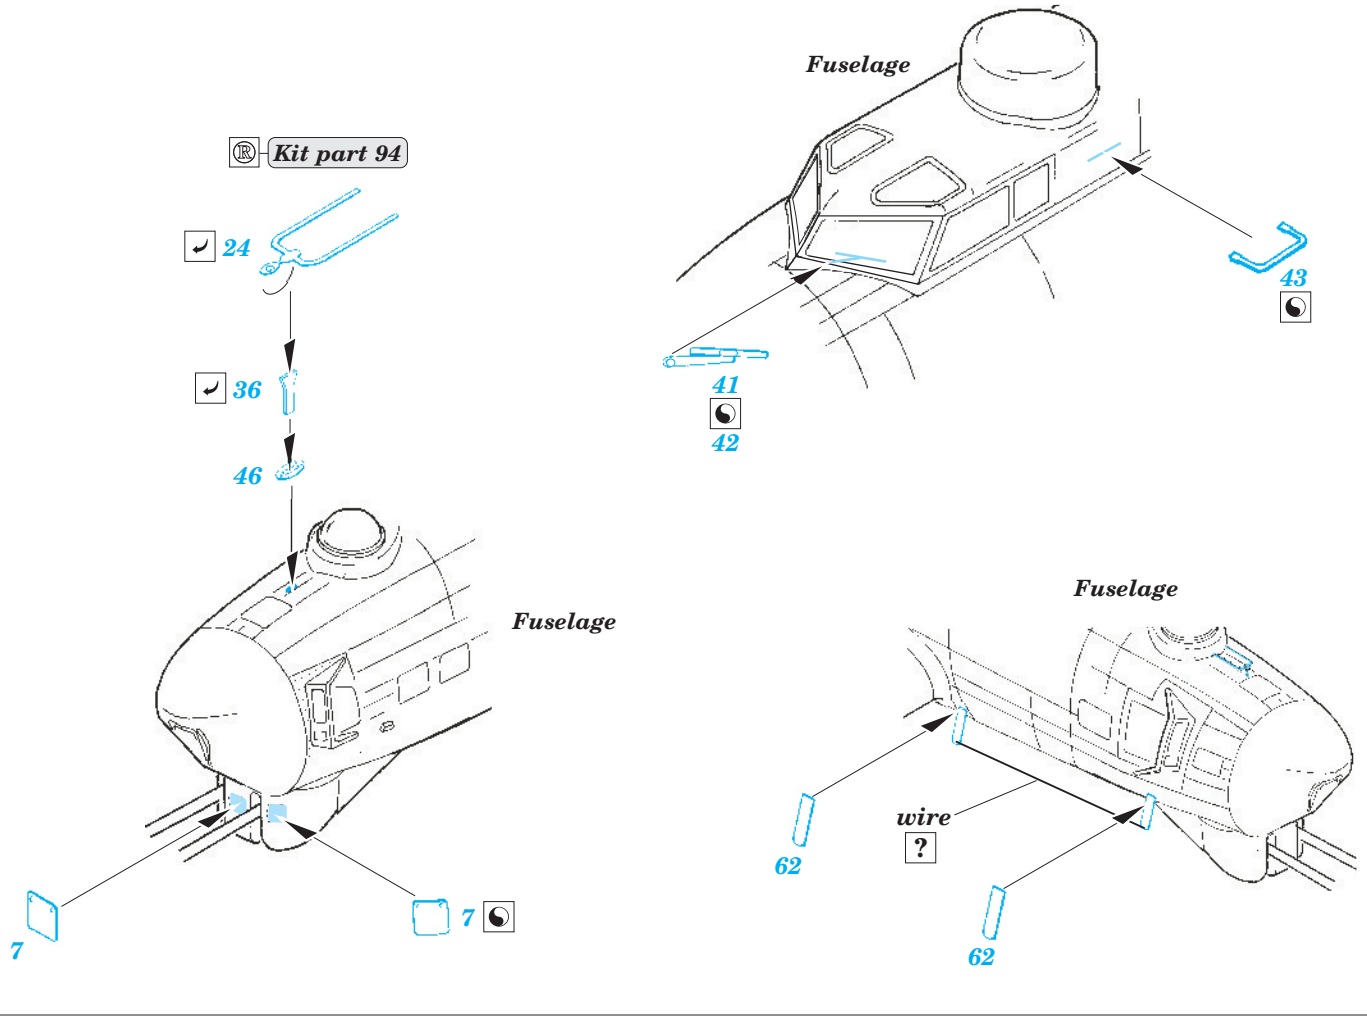

B-17G exterior

eduard

72 515

1/72 scale detail set for Revell kit • sada detailů pro model 1/72 Revell

- ★ APPLY EXPRESS MASK AND PAINT BEFORE GLUING
POUŽIT EXPRESS MASK NABARVIT PŘED SLEPENÍM
- ☉ SYMMETRICAL ASSEMBLY
SYMETRICKÁ MONTÁŽ
- REMOVE
ODSTRANIT
- ▨ GRIND
OBROUSIT
- ⊘ DRILL HOLE
VRTAT OTVOR
- ↪ BEND
OHNOUT
- ? OPTION
VOLBA
- Ⓜ REPLACE
NAHRADIT

ORIGINAL KIT PARTS
PŮVODNÍ DÍLY STAVEBNICE
 PHOTO-ETCHED PARTS
LEPTANÉ DÍLY
 PARTS TO BE REMOVED
DÍLY K ODSTRANĚNÍ
 FILL
TMELIT

For further detail sets look for **eduard** 73 376 B-17G interior s. adhesive, 73 382 B-17G front interior s. adhesive, 73 383 B-17G rear interior and 72 516 B-17G bomb bay (not included in this set)