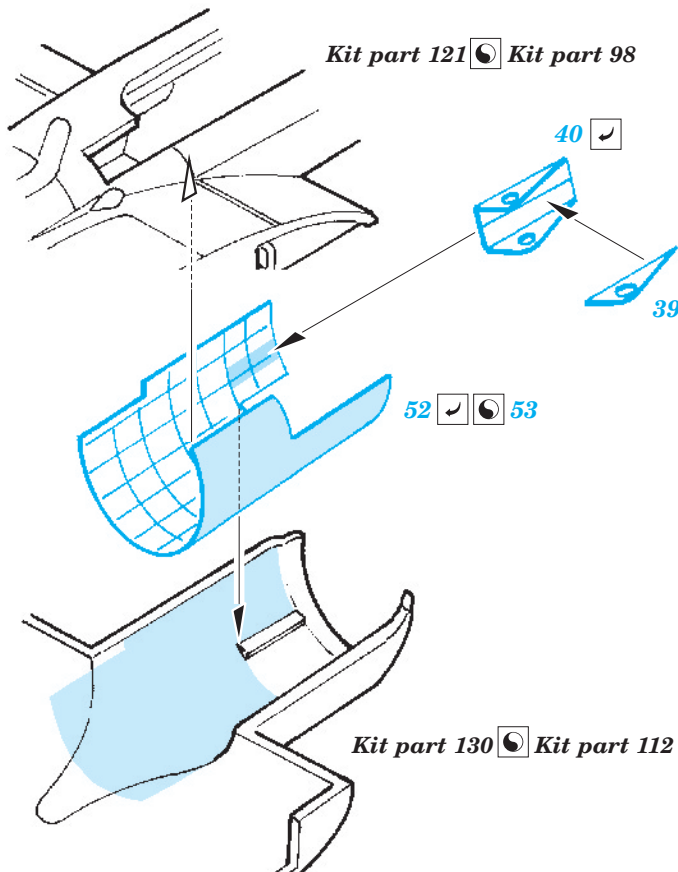

B-17G exterior

eduard

72 515

1/72 scale detail set for Revell kit • sada detailů pro model 1/72 Revell

- ★ APPLY EXPRESS MASK AND PAINT BEFORE GLUING
POUŽIT EXPRESS MASK NABARVIT PŘED SLEPENÍM
- ☉ SYMMETRICAL ASSEMBLY
SYMETRICKÁ MONTÁŽ
- REMOVE
ODSTRANIT
- ▨ GRIND
OBROUSIT
- ⊘ DRILL HOLE
VRTAT OTVOR
- ↪ BEND
OHNOUT
- ? OPTION
VOLBA
- Ⓜ REPLACE
NAHRADIT

ORIGINAL KIT PARTS
PŮVODNÍ DÍLY STAVEBNICE
 PHOTO-ETCHED PARTS
LEPTANÉ DÍLY
 PARTS TO BE REMOVED
DÍLY K ODSTRANĚNÍ
 FILL
TMELIT

For further detail sets look for **eduard** 73 376 B-17G interior s. adhesive, 73 382 B-17G front interior s. adhesive, 73 383 B-17G rear interior and 72 516 B-17G bomb bay (not included in this set)