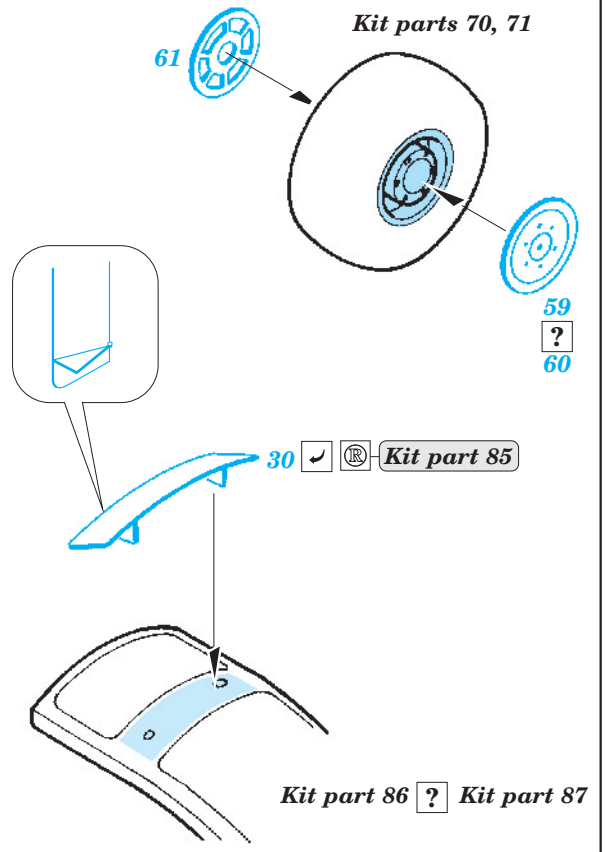

B-17G exterior

eduard

72 515

1/72 scale detail set for Revell kit • sada detailů pro model 1/72 Revell

- ★ APPLY EXPRESS MASK AND PAINT BEFORE GLUING
POUŽIT EXPRESS MASK NABARVIT PŘED SLEPENÍM
- ☉ SYMMETRICAL ASSEMBLY
SYMETRICKÁ MONTÁŽ
- REMOVE
ODSTRANIT
- ▨ GRIND
OBROUSIT
- ⊘ DRILL HOLE
VRTAT OTVOR
- ↪ BEND
OHNOUT
- ? OPTION
VOLBA
- Ⓜ REPLACE
NAHRADIT

ORIGINAL KIT PARTS
PŮVODNÍ DÍLY STAVEBNICE
 PHOTO-ETCHED PARTS
LEPTANÉ DÍLY
 PARTS TO BE REMOVED
DÍLY K ODSTRANĚNÍ
 FILL
TMELIT

For further detail sets look for **eduard** 73 376 B-17G interior s. adhesive, 73 382 B-17G front interior s. adhesive, 73 383 B-17G rear interior and 72 516 B-17G bomb bay (not included in this set)