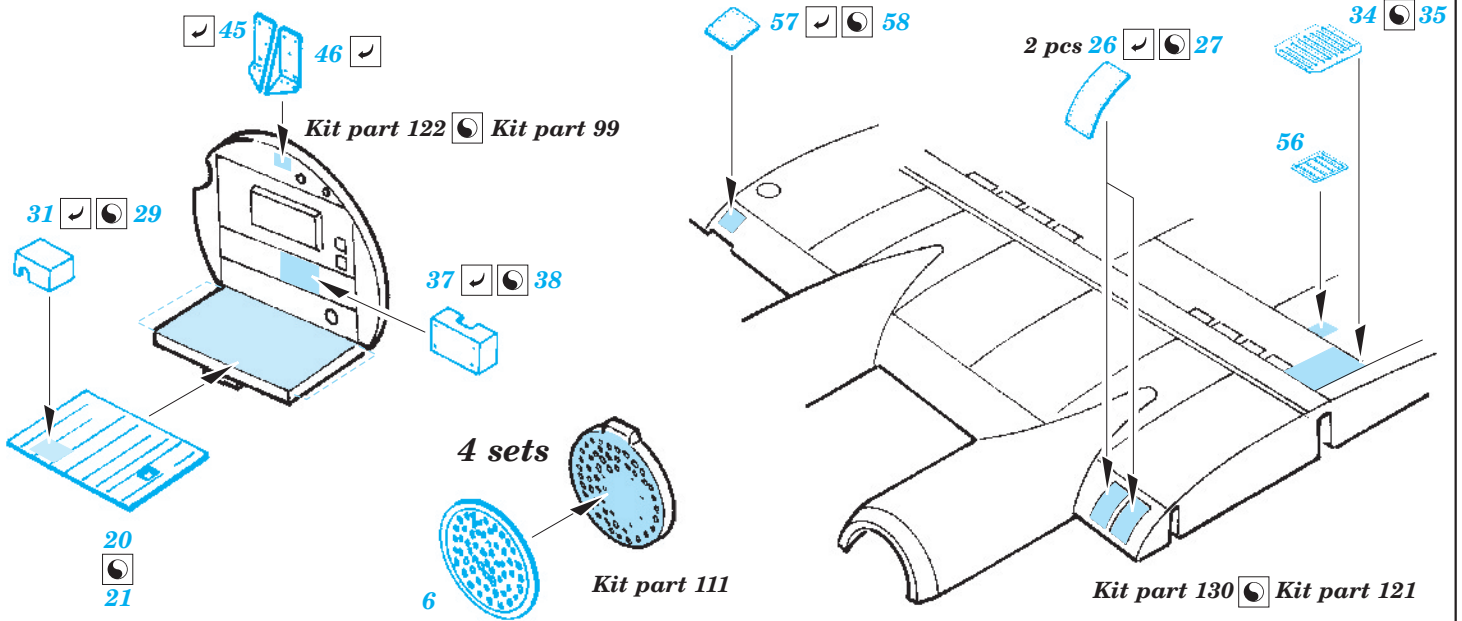

B-17G exterior

eduard

72 515

1/72 scale detail set for Revell kit • sada detailů pro model 1/72 Revell

- ★ APPLY EXPRESS MASK AND PAINT BEFORE GLUING
POUŽIT EXPRESS MASK NABARVIT PŘED SLEPENÍM
- ☉ SYMMETRICAL ASSEMBLY
SYMETRICKÁ MONTÁŽ
- REMOVE
ODSTRANIT
- ▨ GRIND
OBROUSIT
- ⊘ DRILL HOLE
VRTAT OTVOR
- ↪ BEND
OHNOUT
- ? OPTION
VOLBA
- Ⓜ REPLACE
NAHRADIT

ORIGINAL KIT PARTS
PŮVODNÍ DÍLY STAVEBNICE
 PHOTO-ETCHED PARTS
LEPTANÉ DÍLY
 PARTS TO BE REMOVED
DÍLY K ODSTRANĚNÍ
 FILL
TMELIT

For further detail sets look for **eduard** 73 376 B-17G interior s. adhesive, 73 382 B-17G front interior s. adhesive, 73 383 B-17G rear interior and 72 516 B-17G bomb bay (not included in this set)