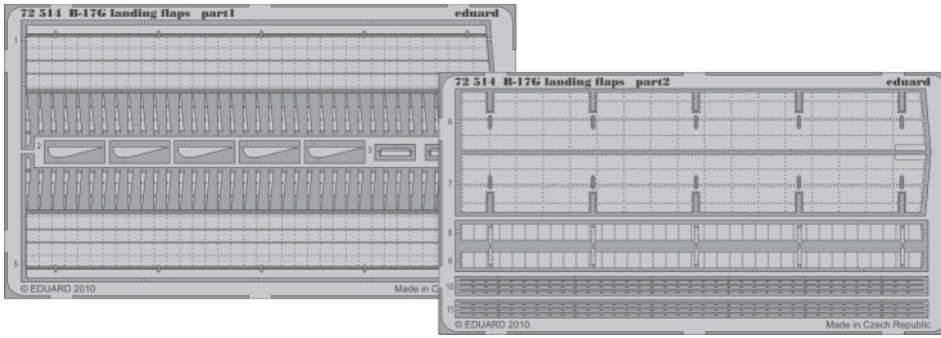

# B-17G landing flaps

1/72 scale detail set for Revell kits • sada detailů pro modely 1/72 Revell

eduard

72 514

- APPLY EXPRESS MASK AND PAINT BEFORE GLUING  
POUŽIT EXPRESS MASK NABARVIT PŘED SLEPENÍM
- SYMETRICAL ASSEMBLY  
SYMETRICKÁ MONTÁŽ
- REMOVE  
ODSTRANIT
- GRIND  
OBROUSIT
- DRILL HOLE  
VRTAT OTVOR
- BEND  
OHNOUT
- OPTION  
VOLBA
- REPLACE  
NAHRADIT

■ ORIGINAL KIT PARTS  
PŮVODNÍ DÍLY STAVEBNICE
 ■ PHOTO-ETCHED PARTS  
LEPTANÉ DÍLY
 ■ PARTS TO BE REMOVED  
DÍLY K ODSTRANĚNÍ
 ■ FILL  
TMELIT

References : Aero Detail No.19 - Boeing B-17G  
 Squadron/Signal No.5516 - Walk Around B-17  
 War Bird Tech Series Vol.7 - Boeing B-17