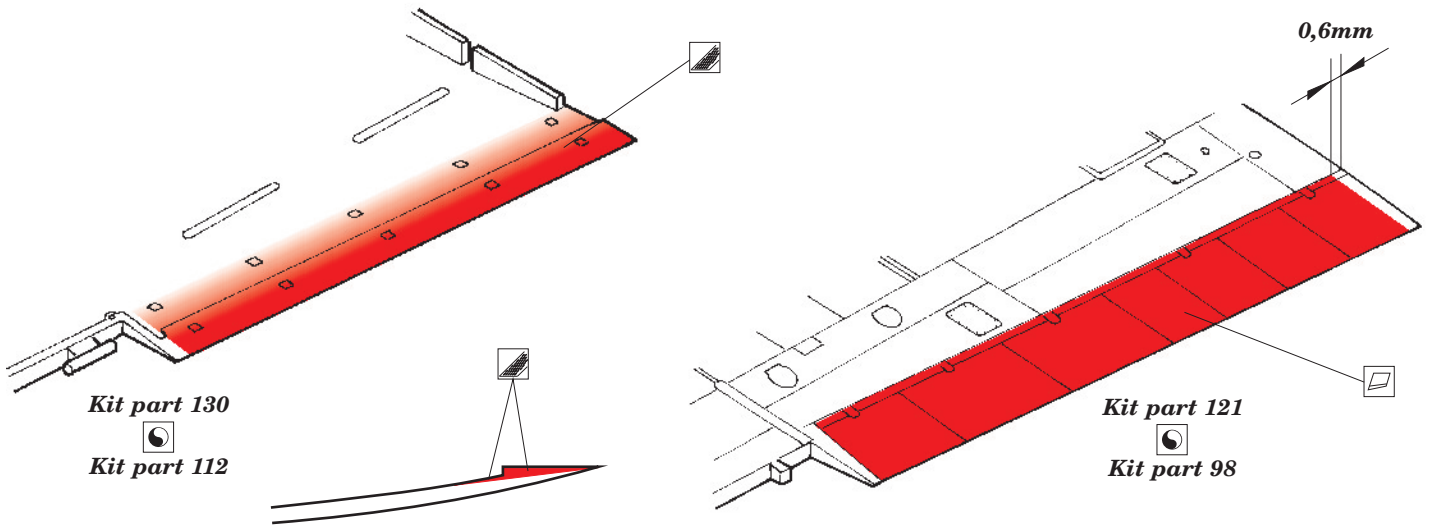

# B-17G landing flaps

1/72 scale detail set for Revell kits • sada detailů pro modely 1/72 Revell

eduard

72 514

- APPLY EXPRESS MASK AND PAINT BEFORE GLUING  
POUŽIT EXPRESS MASK NABARVIT PŘED SLEPENÍM
- SYMETRICAL ASSEMBLY  
SYMETRICKÁ MONTÁŽ
- REMOVE  
ODSTRANIT
- GRIND  
OBROUSIT
- DRILL HOLE  
VRTAT OTVOR
- BEND  
OHNOUT
- OPTION  
VOLBA
- REPLACE  
NAHRADIT

■ ORIGINAL KIT PARTS  
PŮVODNÍ DÍLY STAVEBNICE
 ■ PHOTO-ETCHED PARTS  
LEPTANÉ DÍLY
 ■ PARTS TO BE REMOVED  
DÍLY K ODSTRANĚNÍ
 ■ FILL  
TMELIT

References : Aero Detail No.19 - Boeing B-17G  
 Squadron/Signal No.5516 - Walk Around B-17  
 War Bird Tech Series Vol.7 - Boeing B-17