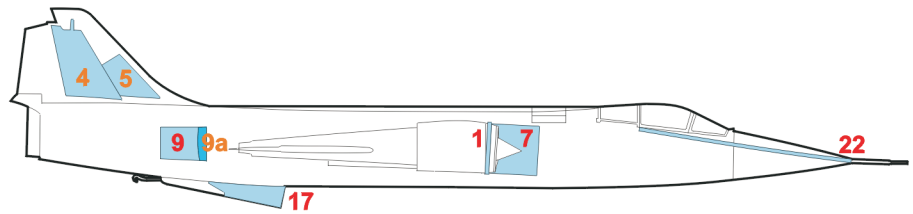

# F-104 Surface panels

The die-cut mask for accurate surface panel painting of the  
*Hasegawa 1/48 KIT*

1.)

2.)

1.)

2.)

**REFERENCES:** - Squadron / Signal Publ. #1135 - F 104 Starfighter  
 - Replac #56 / avril 1996  
 - Replac #100 / décembre 1999  
 - Replac #110 / octobre 2000