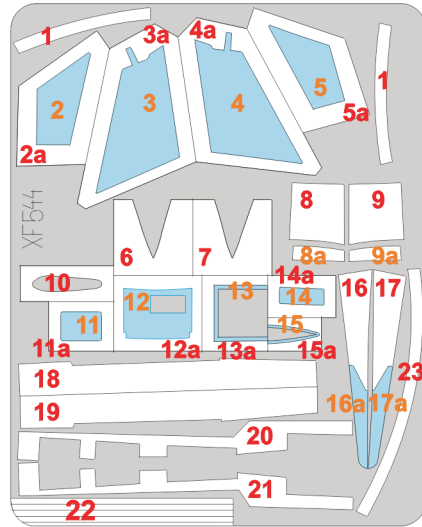

**eduard**  
**Express Mask**

**XF 544**

# F-104 Surface panels

The die-cut mask for accurate surface panel painting of the  
*Hasegawa 1/48 KIT*

1.)

2.)

1.)

2.)

**REFERENCES:** - Squadron / Signal Publ. #1135 - F 104 Starfighter  
 - Replac #56 / avril 1996  
 - Replac #100 / décembre 1999  
 - Replac #110 / octobre 2000