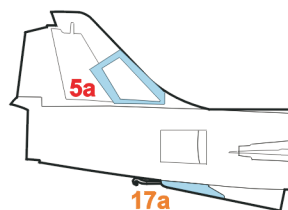

# F-104 Surface panels

The die-cut mask for accurate surface panel painting of the  
*Hasegawa 1/48 KIT*

1.)

2.)

1.)

2.)

**REFERENCES:** - Squadron / Signal Publ. #1135 - F 104 Starfighter  
 - Replac #56 / avril 1996  
 - Replac #100 / décembre 1999  
 - Replac #110 / octobre 2000