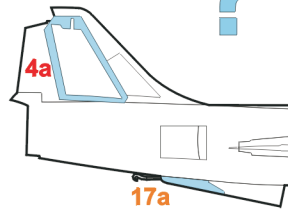

# F-104 Surface panels

The die-cut mask for accurate surface panel painting of the  
*Hasegawa 1/48 KIT*

1.)

2.)

1.)

2.)

**REFERENCES:** - Squadron / Signal Publ. #1135 - F 104 Starfighter  
 - Replac #56 / avril 1996  
 - Replac #100 / décembre 1999  
 - Replac #110 / octobre 2000