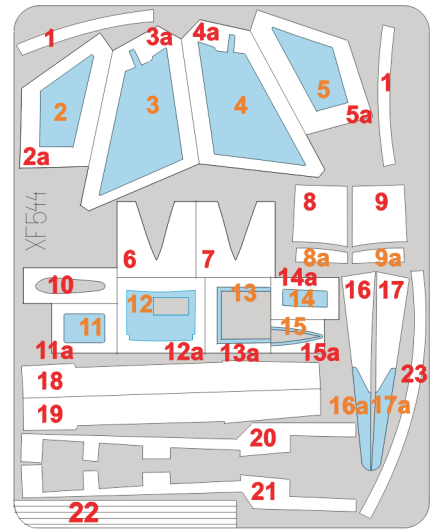

# F-104 Surface panels

The die-cut mask for accurate surface panel painting of the  
*Hasegawa 1/48 KIT*

1.)

2.)

1.)

2.)

**REFERENCES:** - Squadron / Signal Publ. #1135 - F 104 Starfighter  
 - Replac #56 / avril 1996  
 - Replac #100 / décembre 1999  
 - Replac #110 / octobre 2000