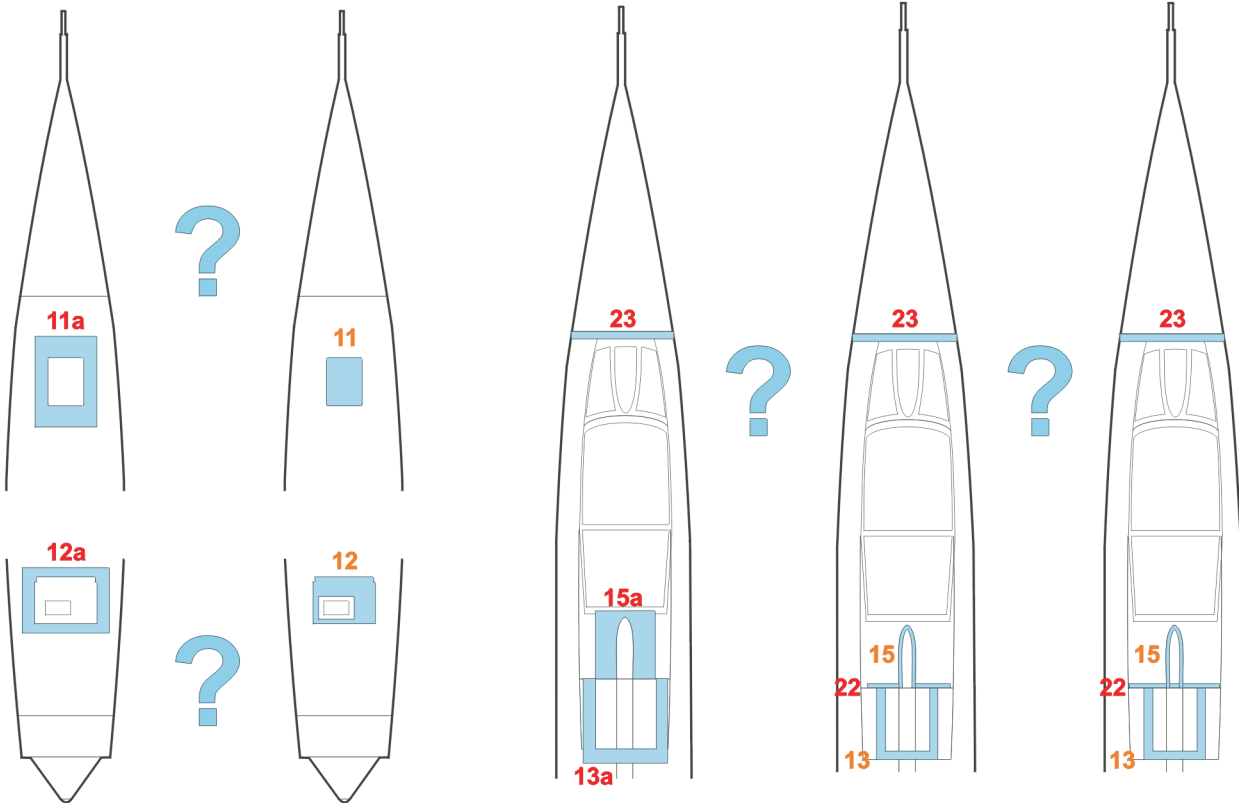

# F-104 Surface panels

The die-cut mask for accurate surface panel painting of the  
*Hasegawa 1/48 KIT*

1.)

2.)

1.)

2.)

**REFERENCES:** - Squadron / Signal Publ. #1135 - F 104 Starfighter  
 - Replac #56 / avril 1996  
 - Replac #100 / décembre 1999  
 - Replac #110 / octobre 2000

- Model Art / janvier 1992  
 - Model Fan #9 / septembre  
 - Zlinek #2 - F-104 Starfighter  
 - Koku Fan 1973 / No.37