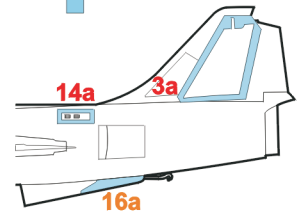

# F-104 Surface panels

The die-cut mask for accurate surface panel painting of the  
*Hasegawa 1/48 KIT*

1.)

2.)

1.)

2.)

**REFERENCES:** - Squadron / Signal Publ. #1135 - F 104 Starfighter  
 - Replac #56 / avril 1996  
 - Replac #100 / décembre 1999  
 - Replac #110 / octobre 2000