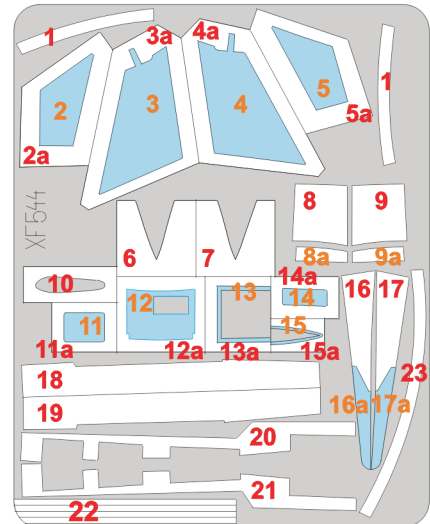

# F-104 Surface panels

The die-cut mask for accurate surface panel painting of the  
*Hasegawa 1/48 KIT*

1.)

2.)

1.)

2.)

**REFERENCES:** - Squadron / Signal Publ. #1135 - F 104 Starfighter  
 - Replac #56 / avril 1996  
 - Replac #100 / décembre 1999  
 - Replac #110 / octobre 2000