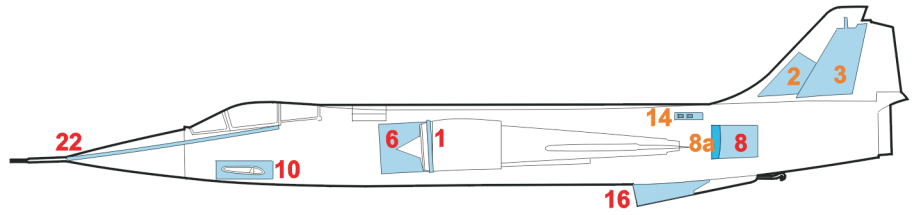

# F-104 Surface panels

The die-cut mask for accurate surface panel painting of the  
*Hasegawa 1/48 KIT*

1.)

2.)

1.)

2.)

**REFERENCES:** - Squadron / Signal Publ. #1135 - F 104 Starfighter  
 - Replac #56 / avril 1996  
 - Replac #100 / décembre 1999  
 - Replac #110 / octobre 2000