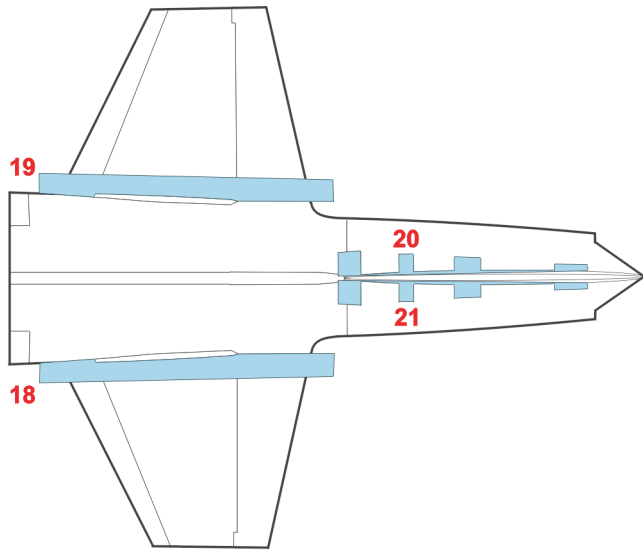

# F-104 Surface panels

The die-cut mask for accurate surface panel painting of the  
*Hasegawa 1/48 KIT*

1.)

2.)

1.)

2.)

**REFERENCES:** - Squadron / Signal Publ. #1135 - F 104 Starfighter  
 - Replac #56 / avril 1996  
 - Replac #100 / décembre 1999  
 - Replac #110 / octobre 2000