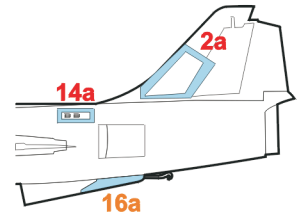

# F-104 Surface panels

The die-cut mask for accurate surface panel painting of the  
*Hasegawa 1/48 KIT*

1.)

2.)

1.)

2.)

**REFERENCES:** - Squadron / Signal Publ. #1135 - F 104 Starfighter  
 - Replac #56 / avril 1996  
 - Replac #100 / décembre 1999  
 - Replac #110 / octobre 2000