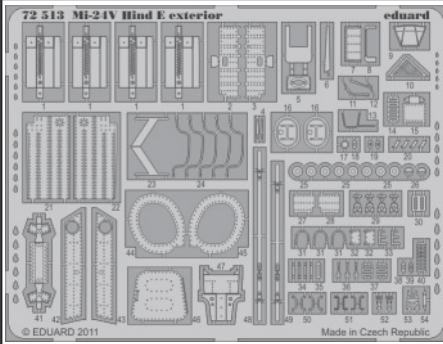

# Mi-24V Hind E exterior

eduard

72 513

1/72 scale detail set for ZVEZDA kit • sada detailů pro model 1/72 ZVEZDA

- APPLY EXPRESS MASK AND PAINT BEFORE GLUING  
POUŽIT EXPRESS MASK NABARVIT PŘED SLEPENÍM
- SYMMETRICAL ASSEMBLY  
SYMETRICKÁ MONTÁŽ
- REMOVE  
ODSTRANIT
- GRIND  
OBROUSIT
- DRILL HOLE  
VRTAT OTVOR
- BEND  
OHNOUT
- OPTION  
VOLBA
- REPLACE  
NAHRADIT

**ORIGINAL KIT PARTS** PŮVODNÍ DÍLY STAVEBNICE     **PHOTO-ETCHED PARTS** LEPTANÉ DÍLY     **PARTS TO BE REMOVED** DÍLY K ODSTRANĚNÍ     **FILL** TMELIT