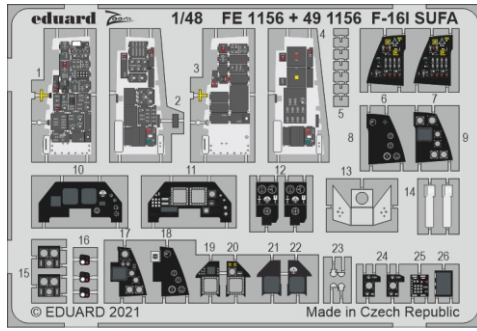

F-16I SUFA

eduard

FE 1156

1/48

detail set for 1/48 KINETIC kit • sada detailů pro stavebnici 1/48 KINETIC

- APPLY EXPRESS MASK AND PAINT BEFORE GLUING
POUŽIT EXPRESS MASK NABARVIT PŘED SLEPENÍM
- SYMMETRICAL ASSEMBLY
SYMETRICKÁ MONTÁŽ
- REMOVE
ODSTRANIT
- GRIND
OBROUSIT
- DRILL HOLE
VRTAT OTVOR
- BEND
OHNOUT
- OPTION
VOLBA
- REPLACE
NAHRADIT
- 1** COLORED ETCHED PARTS
LEPTANÉ BAREVNÉ DÍLY
- 1** ETCHED PARTS
LEPTANÉ NEBAREVNÉ DÍLY
- 1** ORIGINAL KIT PARTS
PŮVODNÍ DÍLY STAVEBNICE

ORIGINAL KIT PARTS
PŮVODNÍ DÍLY STAVEBNICE

PHOTO-ETCHED PARTS
LEPTANÉ DÍLY

PARTS TO BE REMOVED
DÍLY K ODSTRANĚNÍ

FILL
TMELIT