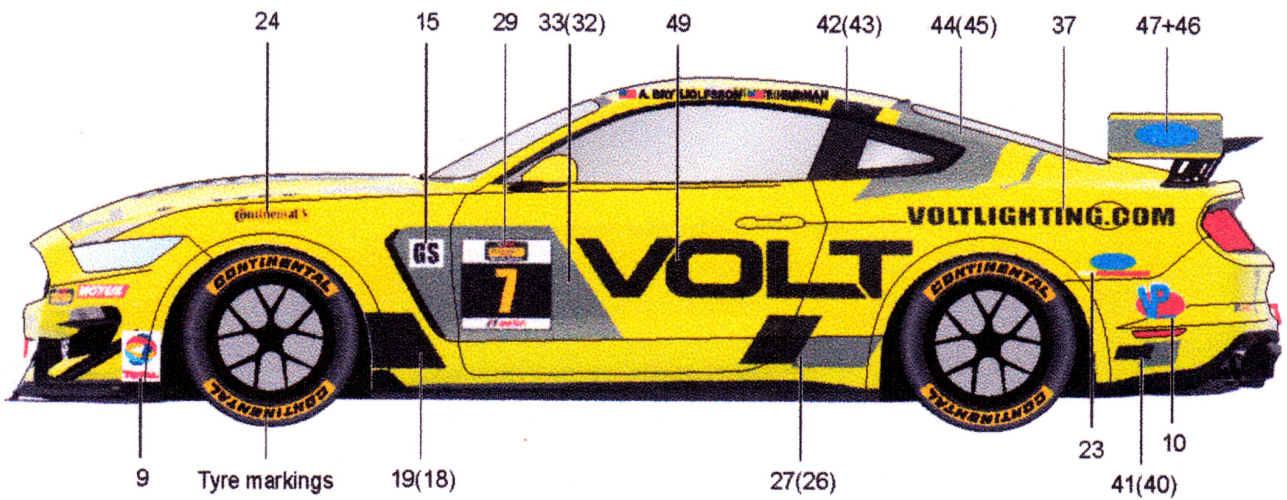

1/24 Ford Mustang GT4 VOLT LIGHTING #7 IMSA Road AMERICA 18' Item: DP212

29