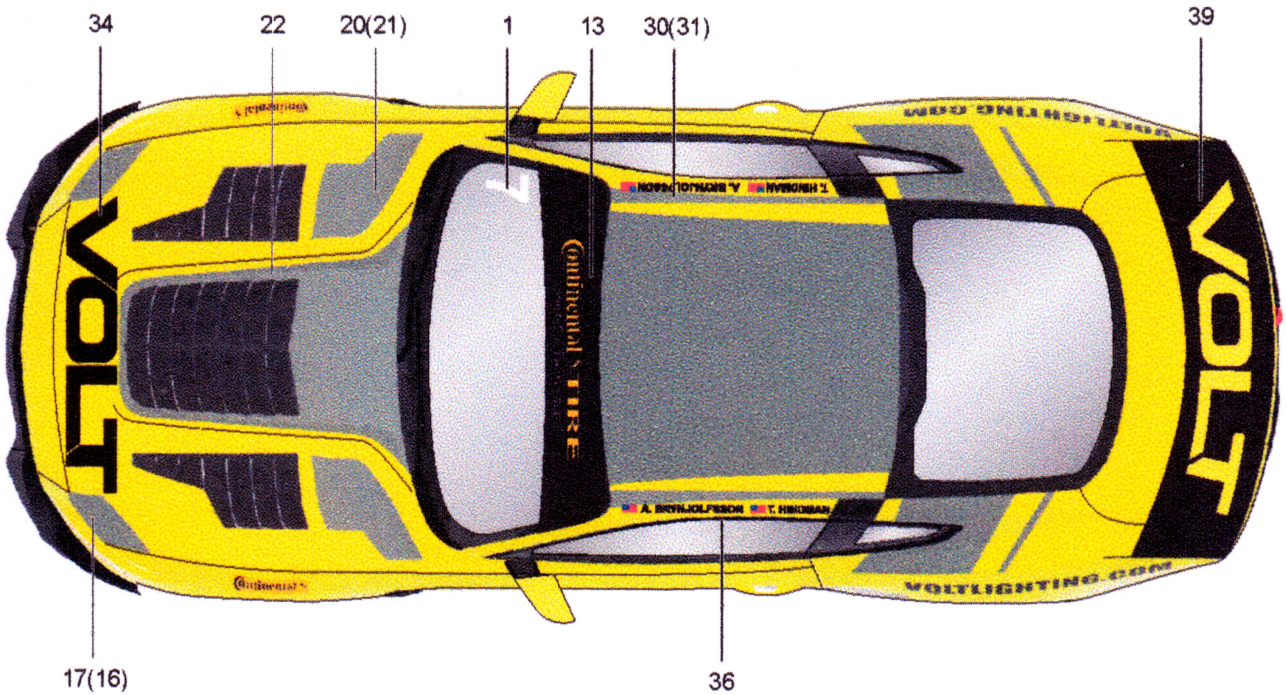

1/24 Ford Mustang GT4 VOLT LIGHTING #7 IMSA Road AMERICA 18' Item: DP212

29