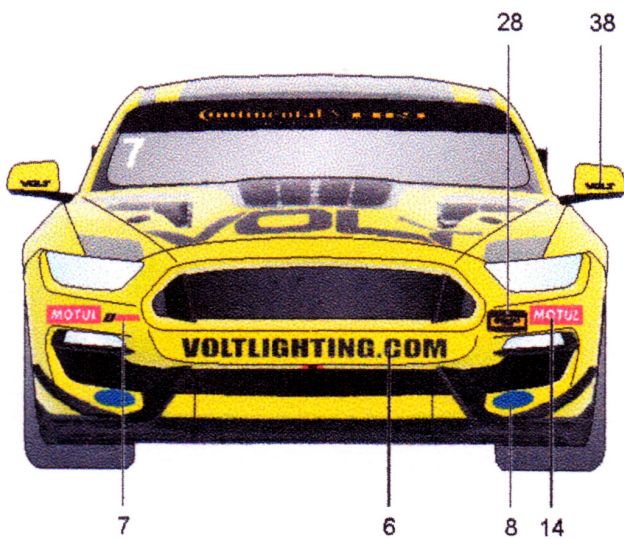

1/24 Ford Mustang GT4 VOLT LIGHTING #7 IMSA Road AMERICA 18' Item: DP212

29

# VOLT

35 T. HINDMAN A. BRYNJOLFSSON

36 A. BRYNJOLFSSON T. HINDMAN

32

34

30

31

27