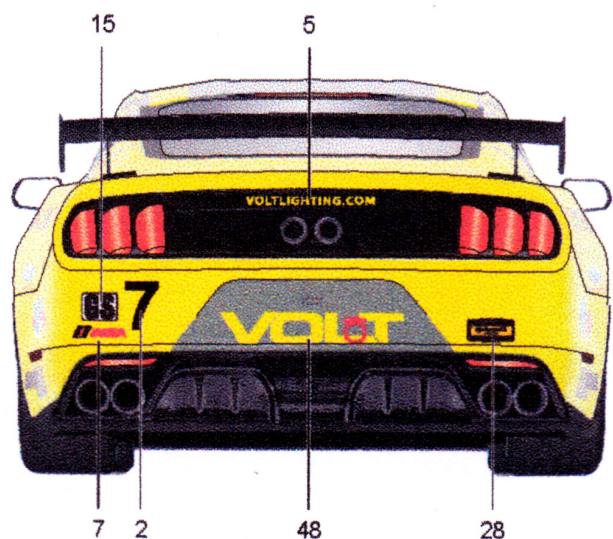

1/24 Ford Mustang GT4 VOLT LIGHTING #7 IMSA Road AMERICA 18' Item: DP212

29

# VOLT

35 T. HINDMAN A. BRYNJOLFSSON

36 A. BRYNJOLFSSON T. HINDMAN

32

34

30

31

27