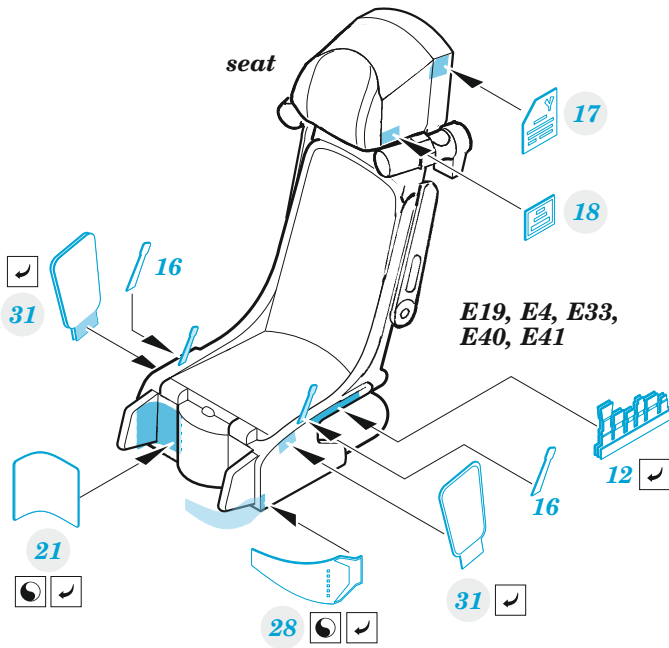

Su-57

detail set for 1/48 ZVEZDA kit • sada detailů pro stavebnici 1/48 ZVEZDA

- APPLY EXPRESS MASK AND PAINT BEFORE GLUING
POUŽIT EXPRESS MASK NABARVIT PŘED SLEPENÍM
- SYMMETRICAL ASSEMBLY
SYMETRICKÁ MONTÁŽ
- REMOVE
ODSTRANIT
- GRIND
OBROUSIT
- DRILL HOLE
VRTAT OTVOR
- BEND
OHNOUT
- OPTION
VOLBA
- REPLACE
NAHRADIT
- 1** COLORED ETCHED PARTS
LEPTANÉ BAREVNÉ DÍLY
- 1** ETCHED PARTS
LEPTANÉ NEBAREVNÉ DÍLY
- 1** ORIGINAL KIT PARTS
PŮVODNÍ DÍLY STAVEBNICE

ORIGINAL KIT PARTS
PŮVODNÍ DÍLY STAVEBNICE

PHOTO-ETCHED PARTS
LEPTANÉ DÍLY

PARTS TO BE REMOVED
DÍLY K ODSTRANĚNÍ

FILL
TMELIT

Related product: FE 1153 Su-57 seatbelts STEEL 1/48