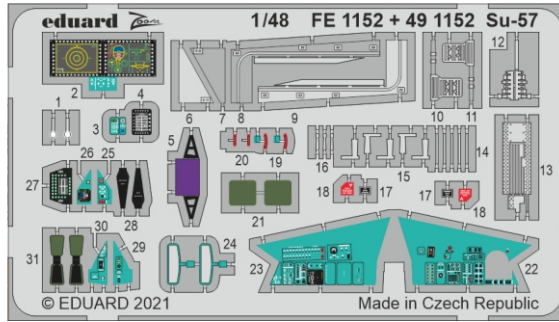

Su-57

detail set for 1/48 ZVEZDA kit • sada detailů pro stavebnici 1/48 ZVEZDA

- APPLY EXPRESS MASK AND PAINT BEFORE GLUING
POUŽIT EXPRESS MASK NABARVIT PŘED SLEPENÍM
- SYMMETRICAL ASSEMBLY
SYMETRICKÁ MONTÁŽ
- REMOVE
ODSTRANIT
- GRIND
OBROUSIT
- DRILL HOLE
VRTAT OTVOR
- BEND
OHNOUT
- OPTION
VOLBA
- REPLACE
NAHRADIT
- 1** COLORED ETCHED PARTS
LEPTANÉ BAREVNÉ DÍLY
- 1** ETCHED PARTS
LEPTANÉ NEBAREVNÉ DÍLY
- 1** ORIGINAL KIT PARTS
PŮVODNÍ DÍLY STAVEBNICE

ORIGINAL KIT PARTS
PŮVODNÍ DÍLY STAVEBNICE

PHOTO-ETCHED PARTS
LEPTANÉ DÍLY

PARTS TO BE REMOVED
DÍLY K ODSTRANĚNÍ

FILL
TMELIT

Related product: FE 1153 Su-57 seatbelts STEEL 1/48