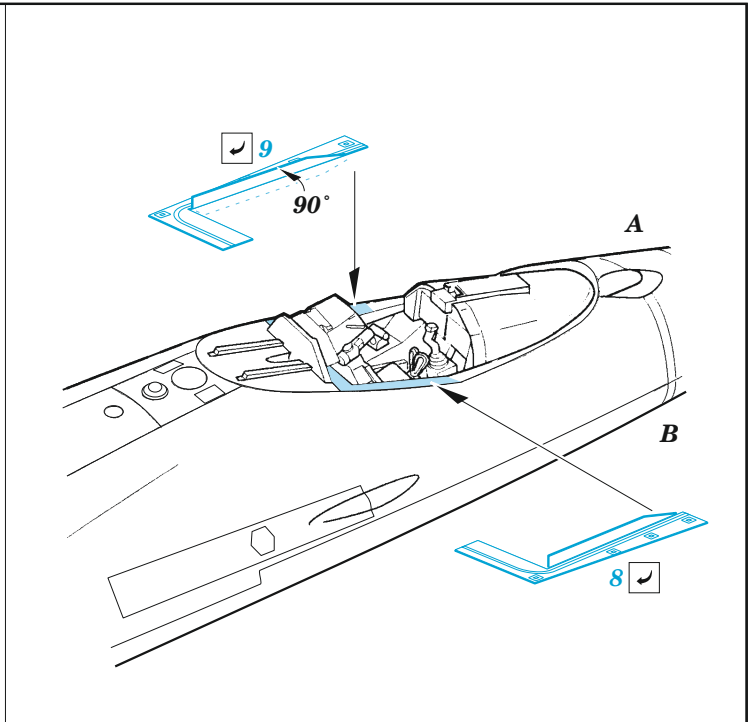

Su-57

detail set for 1/48 ZVEZDA kit • sada detailů pro stavebnici 1/48 ZVEZDA

- APPLY EXPRESS MASK AND PAINT BEFORE GLUING
POUŽIT EXPRESS MASK NABARVIT PŘED SLEPENÍM
- SYMMETRICAL ASSEMBLY
SYMETRICKÁ MONTÁŽ
- REMOVE
ODSTRANIT
- GRIND
OBROUSIT
- DRILL HOLE
VRTAT OTVOR
- BEND
OHNOUT
- OPTION
VOLBA
- REPLACE
NAHRADIT
- 1** COLORED ETCHED PARTS
LEPTANÉ BAREVNÉ DÍLY
- 1** ETCHED PARTS
LEPTANÉ NEBAREVNÉ DÍLY
- 1** ORIGINAL KIT PARTS
PŮVODNÍ DÍLY STAVEBNICE

ORIGINAL KIT PARTS
PŮVODNÍ DÍLY STAVEBNICE

PHOTO-ETCHED PARTS
LEPTANÉ DÍLY

PARTS TO BE REMOVED
DÍLY K ODSTRANĚNÍ

FILL
TMELIT

Related product: FE 1153 Su-57 seatbelts STEEL 1/48