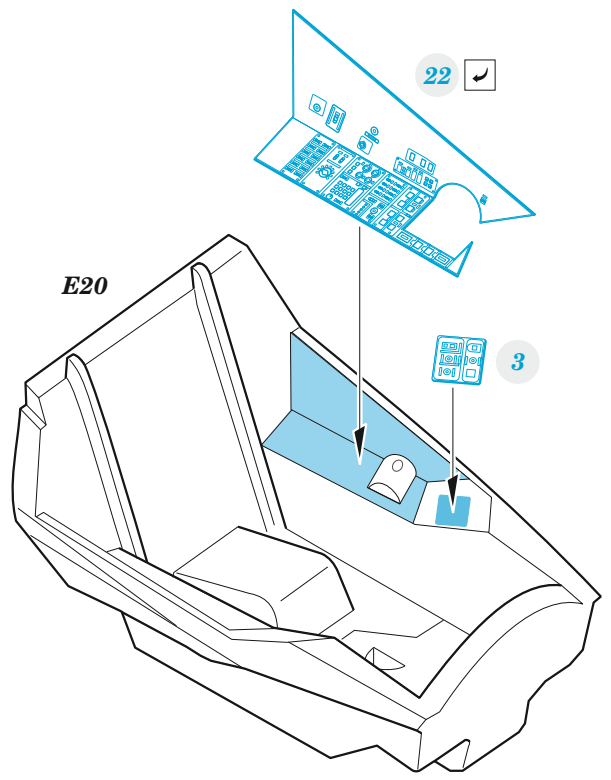

Su-57

detail set for 1/48 ZVEZDA kit • sada detailů pro stavebnici 1/48 ZVEZDA

- APPLY EXPRESS MASK AND PAINT BEFORE GLUING
POUŽIT EXPRESS MASK NABARVIT PŘED SLEPENÍM
- SYMMETRICAL ASSEMBLY
SYMETRICKÁ MONTÁŽ
- REMOVE
ODSTRANIT
- GRIND
OBROUSIT
- DRILL HOLE
VRTAT OTVOR
- BEND
OHNOUT
- OPTION
VOLBA
- REPLACE
NAHRADIT
- 1** COLORED ETCHED PARTS
LEPTANÉ BAREVNÉ DÍLY
- 1** ETCHED PARTS
LEPTANÉ NEBAREVNÉ DÍLY
- 1** ORIGINAL KIT PARTS
PŮVODNÍ DÍLY STAVEBNICE

ORIGINAL KIT PARTS
PŮVODNÍ DÍLY STAVEBNICE

PHOTO-ETCHED PARTS
LEPTANÉ DÍLY

PARTS TO BE REMOVED
DÍLY K ODSTRANĚNÍ

FILL
TMELIT

Related product: FE 1153 Su-57 seatbelts STEEL 1/48