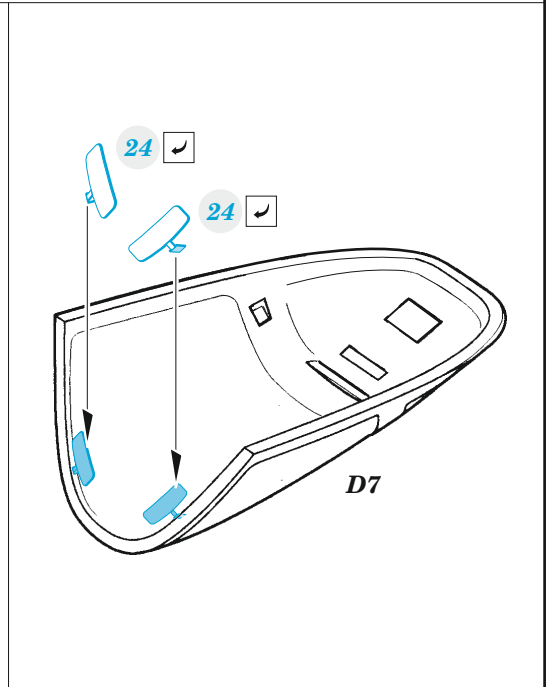

Su-57

detail set for 1/48 ZVEZDA kit • sada detailů pro stavebnici 1/48 ZVEZDA

- APPLY EXPRESS MASK AND PAINT BEFORE GLUING
POUŽIT EXPRESS MASK NABARVIT PŘED SLEPENÍM
- SYMMETRICAL ASSEMBLY
SYMETRICKÁ MONTÁŽ
- REMOVE
ODSTRANIT
- GRIND
OBROUSIT
- DRILL HOLE
VRTAT OTVOR
- BEND
OHNOUT
- OPTION
VOLBA
- REPLACE
NAHRADIT
- 1** COLORED ETCHED PARTS
LEPTANÉ BAREVNÉ DÍLY
- 1** ETCHED PARTS
LEPTANÉ NEBAREVNÉ DÍLY
- 1** ORIGINAL KIT PARTS
PŮVODNÍ DÍLY STAVEBNICE

ORIGINAL KIT PARTS
PŮVODNÍ DÍLY STAVEBNICE

PHOTO-ETCHED PARTS
LEPTANÉ DÍLY

PARTS TO BE REMOVED
DÍLY K ODSTRANĚNÍ

FILL
TMELIT

Related product: FE 1153 Su-57 seatbelts STEEL 1/48