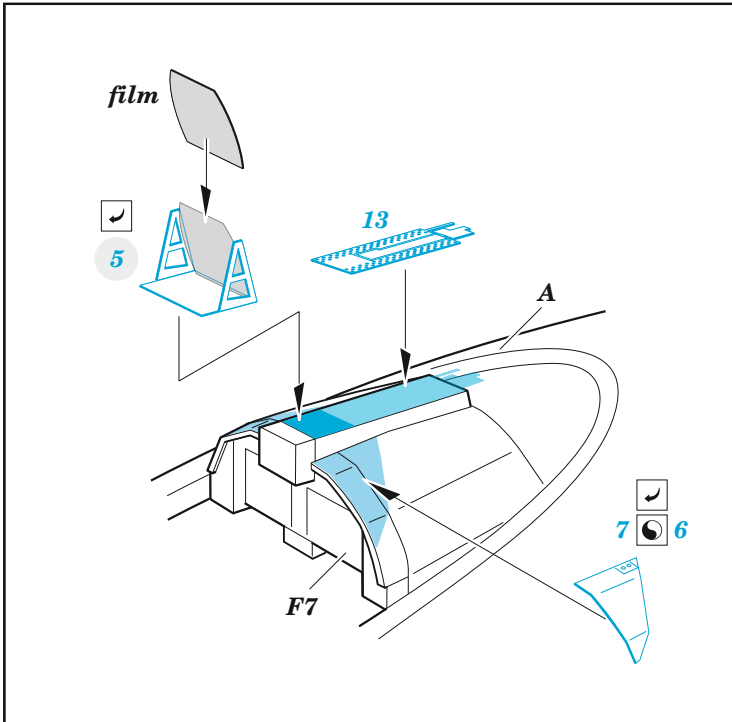

Su-57

detail set for 1/48 ZVEZDA kit • sada detailů pro stavebnici 1/48 ZVEZDA

- APPLY EXPRESS MASK AND PAINT BEFORE GLUING
POUŽIT EXPRESS MASK NABARVIT PŘED SLEPENÍM
- SYMMETRICAL ASSEMBLY
SYMETRICKÁ MONTÁŽ
- REMOVE
ODSTRANIT
- GRIND
OBROUSIT
- DRILL HOLE
VRTAT OTVOR
- BEND
OHNOUT
- OPTION
VOLBA
- REPLACE
NAHRADIT
- 1** COLORED ETCHED PARTS
LEPTANÉ BAREVNÉ DÍLY
- 1** ETCHED PARTS
LEPTANÉ NEBAREVNÉ DÍLY
- 1** ORIGINAL KIT PARTS
PŮVODNÍ DÍLY STAVEBNICE

ORIGINAL KIT PARTS
PŮVODNÍ DÍLY STAVEBNICE

PHOTO-ETCHED PARTS
LEPTANÉ DÍLY

PARTS TO BE REMOVED
DÍLY K ODSTRANĚNÍ

FILL
TMELIT

Related product: FE 1153 Su-57 seatbelts STEEL 1/48