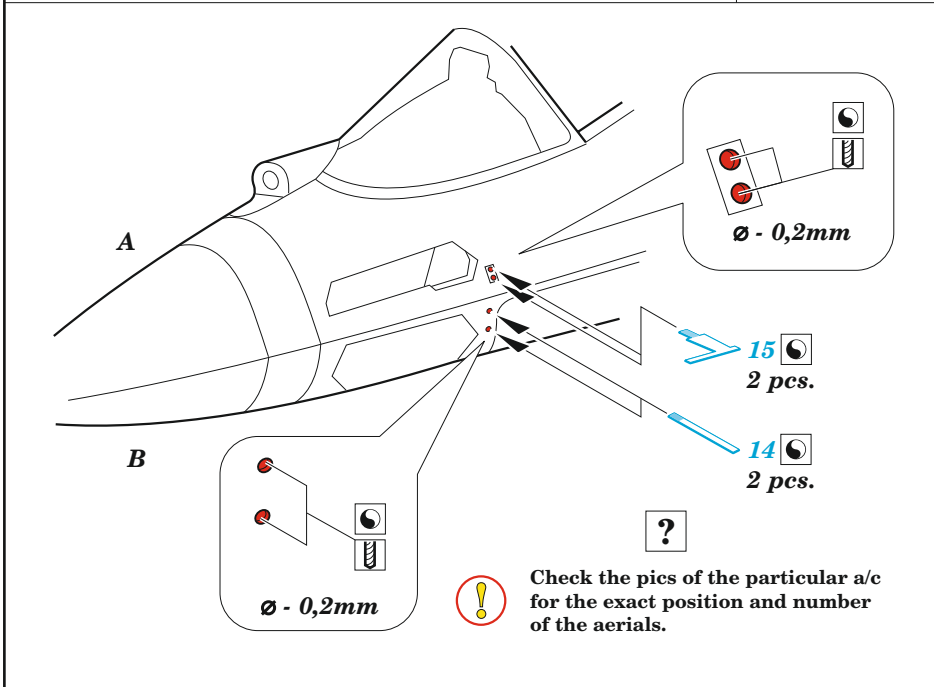

Su-57

detail set for 1/48 ZVEZDA kit • sada detailů pro stavebnici 1/48 ZVEZDA

- APPLY EXPRESS MASK AND PAINT BEFORE GLUING
POUŽIT EXPRESS MASK NABARVIT PŘED SLEPENÍM
- SYMMETRICAL ASSEMBLY
SYMETRICKÁ MONTÁŽ
- REMOVE
ODSTRANIT
- GRIND
OBROUSIT
- DRILL HOLE
VRTAT OTVOR
- BEND
OHNOUT
- OPTION
VOLBA
- REPLACE
NAHRADIT
- 1** COLORED ETCHED PARTS
LEPTANÉ BAREVNÉ DÍLY
- 1** ETCHED PARTS
LEPTANÉ NEBAREVNÉ DÍLY
- 1** ORIGINAL KIT PARTS
PŮVODNÍ DÍLY STAVEBNICE

ORIGINAL KIT PARTS
PŮVODNÍ DÍLY STAVEBNICE

PHOTO-ETCHED PARTS
LEPTANÉ DÍLY

PARTS TO BE REMOVED
DÍLY K ODSTRANĚNÍ

FILL
TMELIT

Related product: FE 1153 Su-57 seatbelts STEEL 1/48