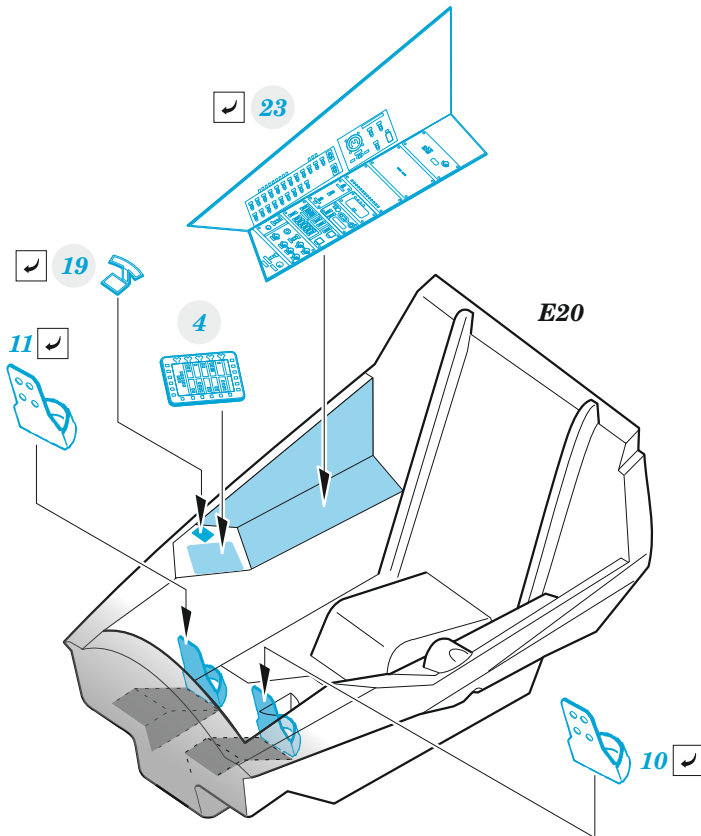

Su-57

detail set for 1/48 ZVEZDA kit • sada detailů pro stavebnici 1/48 ZVEZDA

- APPLY EXPRESS MASK AND PAINT BEFORE GLUING
POUŽIT EXPRESS MASK NABARVIT PŘED SLEPENÍM
- SYMMETRICAL ASSEMBLY
SYMETRICKÁ MONTÁŽ
- REMOVE
ODSTRANIT
- GRIND
OBROUSIT
- DRILL HOLE
VRTAT OTVOR
- BEND
OHNOUT
- OPTION
VOLBA
- REPLACE
NAHRADIT
- 1** COLORED ETCHED PARTS
LEPTANÉ BAREVNÉ DÍLY
- 1** ETCHED PARTS
LEPTANÉ NEBAREVNÉ DÍLY
- 1** ORIGINAL KIT PARTS
PŮVODNÍ DÍLY STAVEBNICE

ORIGINAL KIT PARTS
PŮVODNÍ DÍLY STAVEBNICE

PHOTO-ETCHED PARTS
LEPTANÉ DÍLY

PARTS TO BE REMOVED
DÍLY K ODSTRANĚNÍ

FILL
TMELIT

Related product: FE 1153 Su-57 seatbelts STEEL 1/48