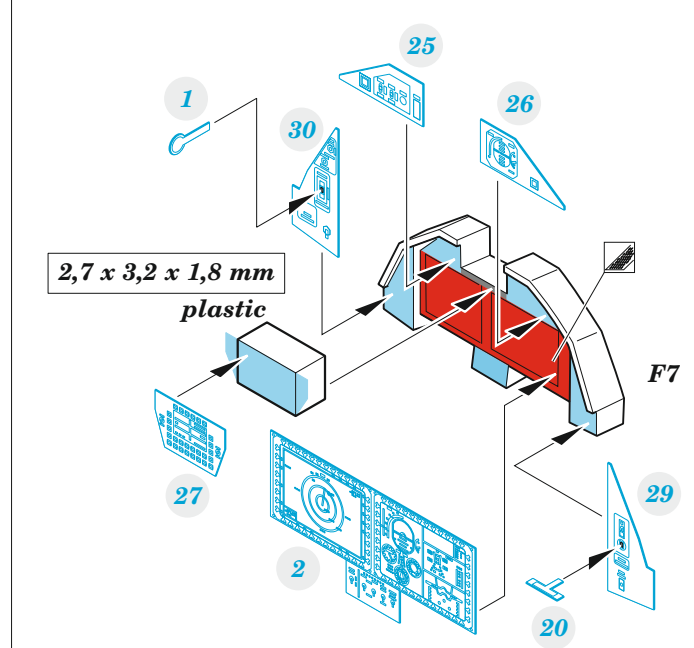

Su-57

detail set for 1/48 ZVEZDA kit • sada detailů pro stavebnici 1/48 ZVEZDA

- APPLY EXPRESS MASK AND PAINT BEFORE GLUING
POUŽIT EXPRESS MASK NABARVIT PŘED SLEPENÍM
- SYMMETRICAL ASSEMBLY
SYMETRICKÁ MONTÁŽ
- REMOVE
ODSTRANIT
- GRIND
OBROUSIT
- DRILL HOLE
VRTAT OTVOR
- BEND
OHNOUT
- OPTION
VOLBA
- REPLACE
NAHRADIT
- 1** COLORED ETCHED PARTS
LEPTANÉ BAREVNÉ DÍLY
- 1** ETCHED PARTS
LEPTANÉ NEBAREVNÉ DÍLY
- 1** ORIGINAL KIT PARTS
PŮVODNÍ DÍLY STAVEBNICE

ORIGINAL KIT PARTS
PŮVODNÍ DÍLY STAVEBNICE

PHOTO-ETCHED PARTS
LEPTANÉ DÍLY

PARTS TO BE REMOVED
DÍLY K ODSTRANĚNÍ

FILL
TMELIT

Related product: FE 1153 Su-57 seatbelts STEEL 1/48