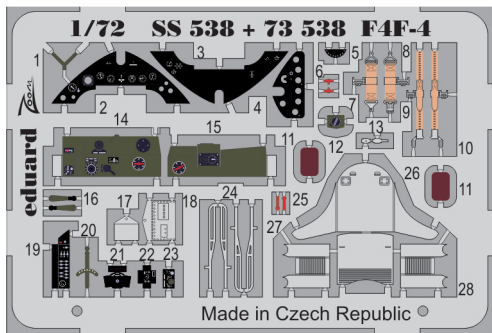

# F4F-4

SS538

detail set for 1/72 AIRFIX A02070 kit • sada detailů pro stavebnici 1/72 AIRFIX A02070

- APPLY EXPRESS MASK AND PAINT BEFORE GLUING  
POUŽIT EXPRESS MASK NABARVIT PŘED SLEPENÍM
- SYMMETRICAL ASSEMBLY  
SYMETRICKÁ MONTÁŽ
- REMOVE  
ODSTRANIT
- GRIND  
OBROUSIT
- DRILL HOLE  
VRTAT OTVOR
- COLORED ETCHED PARTS  
LEPTANÉ BAREVNÉ DÍLY
- ETCHED PARTS  
LEPTANÉ NEBAREVNÉ DÍLY
- ORIGINAL KIT PARTS  
PŮVODNÍ DÍLY STAVEBNICE
- BEND  
OHNOUT
- OPTION  
VOLBA
- REPLACE  
NAHRADIT

ORIGINAL KIT PARTS  
PŮVODNÍ DÍLY STAVEBNICE

PHOTO-ETCHED PARTS  
LEPTANÉ DÍLY

PARTS TO BE REMOVED  
DÍLY K ODSTRANĚNÍ

FILL  
TMELIT