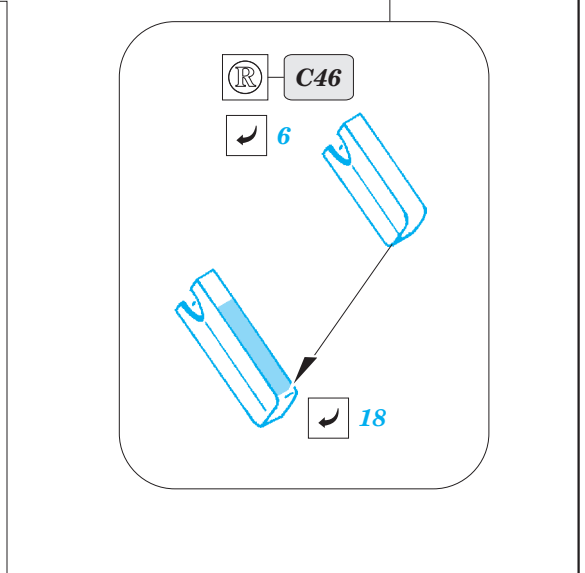

Sd.Kfz.251/1 Ausf. B

eduard

detail set for 1/35 ZVEZDA No. 3625 kit • sada detailů pro stavebnici 1/35 ZVEZDA No. 3625

36 312

film

- ★ APPLY EXPRESS MASK AND PAINT BEFORE GLUING
POUŽIT EXPRESS MASK NABARVIT PŘED SLEPENÍM
- ☉ SYMMETRICAL ASSEMBLY
SYMETRICKÁ MONTÁŽ
- ▭ REMOVE
ODSTRANIT
- ▨ GRIND
OBROUSIT
- ⚪ DRILL HOLE
VRTAT OTVOR
- 1 COLORED ETCHED PARTS
LEPTANÉ BAREVNÉ DÍLY
- 1 ETCHED PARTS
LEPTANÉ NEBAREVNÉ DÍLY
- 1 ORIGINAL KIT PARTS
PŮVODNÍ DÍLY STAVEBNICE
- ↷ BEND
OHNOUT
- ❓ OPTION
VOLBA
- Ⓜ REPLACE
NAHRADIT
- ↻ REVERSE SIDE
OTOČIT

ORIGINAL KIT PARTS
PŮVODNÍ DÍLY STAVEBNICE
 PHOTO-ETCHED PARTS
LEPTANÉ DÍLY
 PARTS TO BE REMOVED
DÍLY K ODSTRANĚNÍ
 FILL
TMELIT

plastic
 $\varnothing 0,8 \times 3,0 \text{ mm}$