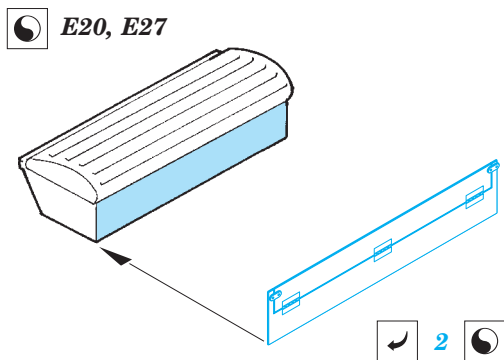

Sd.Kfz.251/1 Ausf. B

eduard

detail set for 1/35 ZVEZDA No. 3625 kit • sada detailů pro stavebnici 1/35 ZVEZDA No. 3625

36 312

film

- ★ APPLY EXPRESS MASK AND PAINT BEFORE GLUING
POUŽIT EXPRESS MASK NABARVIT PŘED SLEPENÍM
- ☉ SYMMETRICAL ASSEMBLY
SYMETRICKÁ MONTÁŽ
- ▭ REMOVE
ODSTRANIT
- ▨ GRIND
OBROUSIT
- ⚪ DRILL HOLE
VRTAT OTVOR
- 1 COLORED ETCHED PARTS
LEPTANÉ BAREVNÉ DÍLY
- 1 ETCHED PARTS
LEPTANÉ NEBAREVNÉ DÍLY
- 1 ORIGINAL KIT PARTS
PŮVODNÍ DÍLY STAVEBNICE
- ↷ BEND
OHNOUT
- ❓ OPTION
VOLBA
- Ⓜ REPLACE
NAHRADIT
- ↻ REVERSE SIDE
OTOČIT

ORIGINAL KIT PARTS
PŮVODNÍ DÍLY STAVEBNICE
 PHOTO-ETCHED PARTS
LEPTANÉ DÍLY
 PARTS TO BE REMOVED
DÍLY K ODSTRANĚNÍ
 FILL
TMELIT

plastic
 $\varnothing 0,8 \times 3,0 \text{ mm}$