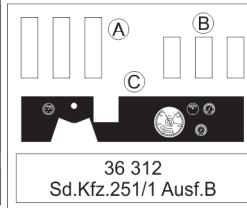

Sd.Kfz.251/1 Ausf. B

eduard

detail set for 1/35 ZVEZDA No. 3625 kit • sada detailů pro stavebnici 1/35 ZVEZDA No. 3625

36 312

film

- ★ APPLY EXPRESS MASK AND PAINT BEFORE GLUING
POUŽIT EXPRESS MASK NABARVIT PŘED SLEPENÍM
- ☉ SYMMETRICAL ASSEMBLY
SYMETRICKÁ MONTÁŽ
- ▭ REMOVE
ODSTRANIT
- ▨ GRIND
OBROUSIT
- ⚪ DRILL HOLE
VRTAT OTVOR
- 1 COLORED ETCHED PARTS
LEPTANÉ BAREVNÉ DÍLY
- 1 ETCHED PARTS
LEPTANÉ NEBAREVNÉ DÍLY
- 1 ORIGINAL KIT PARTS
PŮVODNÍ DÍLY STAVEBNICE
- ↷ BEND
OHNOUT
- ❓ OPTION
VOLBA
- Ⓜ REPLACE
NAHRADIT
- ↻ REVERSE SIDE
OTOČIT

ORIGINAL KIT PARTS
PŮVODNÍ DÍLY STAVEBNICE
 PHOTO-ETCHED PARTS
LEPTANÉ DÍLY
 PARTS TO BE REMOVED
DÍLY K ODSTRANĚNÍ
 FILL
TMELIT

plastic
 $\varnothing 0,8 \times 3,0 \text{ mm}$