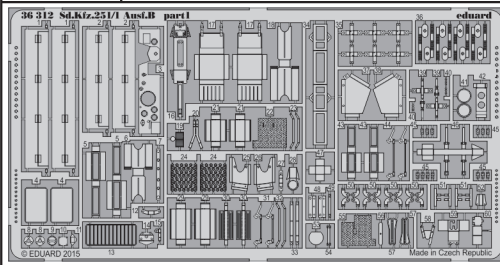

Sd.Kfz.251/1 Ausf. B

eduard

detail set for 1/35 ZVEZDA No. 3625 kit • sada detailů pro stavebnici 1/35 ZVEZDA No. 3625

36 312

film

- ★ APPLY EXPRESS MASK AND PAINT BEFORE GLUING
POUŽIT EXPRESS MASK NABARVIT PŘED SLEPENÍM
- ☉ SYMMETRICAL ASSEMBLY
SYMETRICKÁ MONTÁŽ
- ▭ REMOVE
ODSTRANIT
- ▨ GRIND
OBROUSIT
- ⚪ DRILL HOLE
VRTAT OTVOR
- 1 COLORED ETCHED PARTS
LEPTANÉ BAREVNÉ DÍLY
- 1 ETCHED PARTS
LEPTANÉ NEBAREVNÉ DÍLY
- 1 ORIGINAL KIT PARTS
PŮVODNÍ DÍLY STAVEBNICE
- ↷ BEND
OHNOUT
- ❓ OPTION
VOLBA
- Ⓜ REPLACE
NAHRADIT
- ↻ REVERSE SIDE
OTOČIT

ORIGINAL KIT PARTS
PŮVODNÍ DÍLY STAVEBNICE
 PHOTO-ETCHED PARTS
LEPTANÉ DÍLY
 PARTS TO BE REMOVED
DÍLY K ODSTRANĚNÍ
 FILL
TMELIT

plastic
 $\varnothing 0,8 \times 3,0 \text{ mm}$