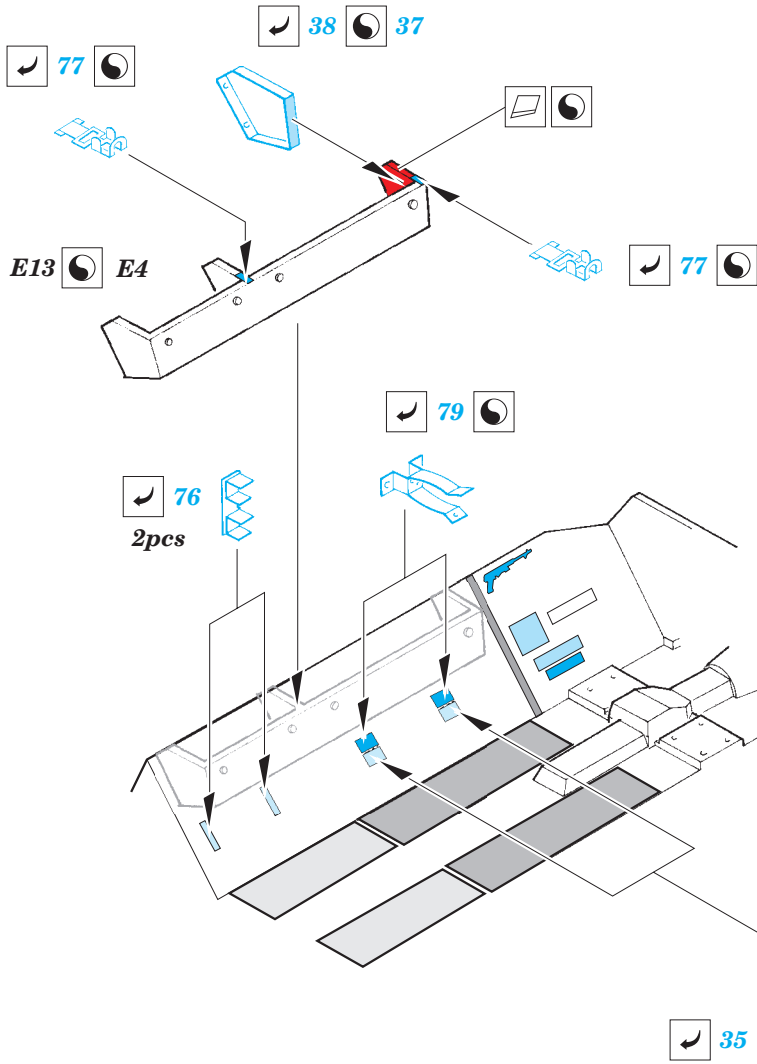

Sd.Kfz.251/1 Ausf. B

eduard

detail set for 1/35 ZVEZDA No. 3625 kit • sada detailů pro stavebnici 1/35 ZVEZDA No. 3625

36 312

film

- ★ APPLY EXPRESS MASK AND PAINT BEFORE GLUING
POUŽIT EXPRESS MASK NABARVIT PŘED SLEPENÍM
- ☉ SYMMETRICAL ASSEMBLY
SYMETRICKÁ MONTÁŽ
- ▭ REMOVE
ODSTRANIT
- ▨ GRIND
OBROUSIT
- ⚪ DRILL HOLE
VRTAT OTVOR
- 1 COLORED ETCHED PARTS
LEPTANÉ BAREVNÉ DÍLY
- 1 ETCHED PARTS
LEPTANÉ NEBAREVNÉ DÍLY
- 1 ORIGINAL KIT PARTS
PŮVODNÍ DÍLY STAVEBNICE
- ↷ BEND
OHNOUT
- ❓ OPTION
VOLBA
- Ⓜ REPLACE
NAHRADIT
- ↻ REVERSE SIDE
OTOČIT

ORIGINAL KIT PARTS
PŮVODNÍ DÍLY STAVEBNICE
 PHOTO-ETCHED PARTS
LEPTANÉ DÍLY
 PARTS TO BE REMOVED
DÍLY K ODSTRANĚNÍ
 FILL
TMELIT

plastic
 $\varnothing 0,8 \times 3,0 \text{ mm}$