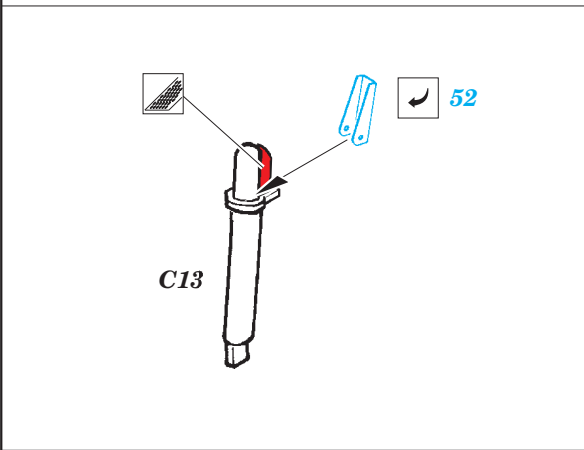

Sd.Kfz.251/1 Ausf. B

eduard

detail set for 1/35 ZVEZDA No. 3625 kit • sada detailů pro stavebnici 1/35 ZVEZDA No. 3625

36 312

film

- ★ APPLY EXPRESS MASK AND PAINT BEFORE GLUING
POUŽIT EXPRESS MASK NABARVIT PŘED SLEPENÍM
- ☉ SYMMETRICAL ASSEMBLY
SYMETRICKÁ MONTÁŽ
- ▭ REMOVE
ODSTRANIT
- ▨ GRIND
OBROUSIT
- ⚪ DRILL HOLE
VRTAT OTVOR
- 1 COLORED ETCHED PARTS
LEPTANÉ BAREVNÉ DÍLY
- 1 ETCHED PARTS
LEPTANÉ NEBAREVNÉ DÍLY
- 1 ORIGINAL KIT PARTS
PŮVODNÍ DÍLY STAVEBNICE
- ↷ BEND
OHNOUT
- ❓ OPTION
VOLBA
- Ⓜ REPLACE
NAHRADIT
- ↻ REVERSE SIDE
OTOČIT

ORIGINAL KIT PARTS
PŮVODNÍ DÍLY STAVEBNICE
 PHOTO-ETCHED PARTS
LEPTANÉ DÍLY
 PARTS TO BE REMOVED
DÍLY K ODSTRANĚNÍ
 FILL
TMELIT

plastic
 $\varnothing 0,8 \times 3,0 \text{ mm}$