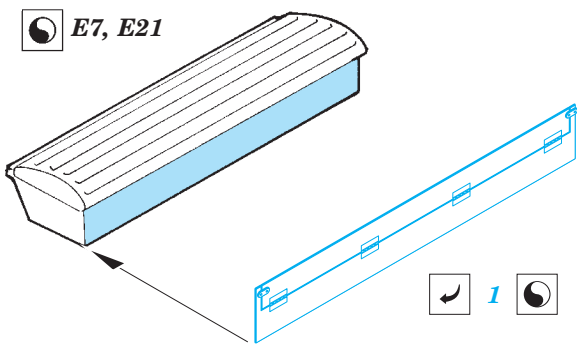

Sd.Kfz.251/1 Ausf. B

eduard

detail set for 1/35 ZVEZDA No. 3625 kit • sada detailů pro stavebnici 1/35 ZVEZDA No. 3625

36 312

film

- ★ APPLY EXPRESS MASK AND PAINT BEFORE GLUING
POUŽIT EXPRESS MASK NABARVIT PŘED SLEPENÍM
- ☉ SYMMETRICAL ASSEMBLY
SYMETRICKÁ MONTÁŽ
- ▭ REMOVE
ODSTRANIT
- ▨ GRIND
OBROUSIT
- ⚪ DRILL HOLE
VRTAT OTVOR
- 1 COLORED ETCHED PARTS
LEPTANÉ BAREVNÉ DÍLY
- 1 ETCHED PARTS
LEPTANÉ NEBAREVNÉ DÍLY
- 1 ORIGINAL KIT PARTS
PŮVODNÍ DÍLY STAVEBNICE
- ↷ BEND
OHNOUT
- ❓ OPTION
VOLBA
- Ⓜ REPLACE
NAHRADIT
- ↻ REVERSE SIDE
OTOČIT

ORIGINAL KIT PARTS
PŮVODNÍ DÍLY STAVEBNICE
 PHOTO-ETCHED PARTS
LEPTANÉ DÍLY
 PARTS TO BE REMOVED
DÍLY K ODSTRANĚNÍ
 FILL
TMELIT

plastic
 $\varnothing 0,8 \times 3,0 \text{ mm}$