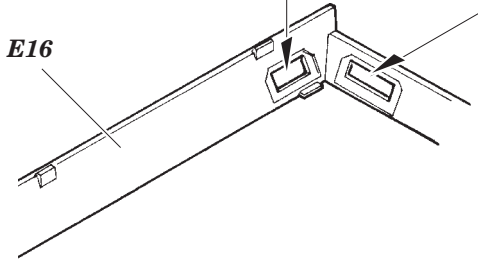

Sd.Kfz.251/1 Ausf. B

eduard

detail set for 1/35 ZVEZDA No. 3625 kit • sada detailů pro stavebnici 1/35 ZVEZDA No. 3625

36 312

film

- ★ APPLY EXPRESS MASK AND PAINT BEFORE GLUING
POUŽIT EXPRESS MASK NABARVIT PŘED SLEPENÍM
- ☉ SYMMETRICAL ASSEMBLY
SYMETRICKÁ MONTÁŽ
- ▭ REMOVE
ODSTRANIT
- ▨ GRIND
OBROUSIT
- ⚪ DRILL HOLE
VRTAT OTVOR
- 1 COLORED ETCHED PARTS
LEPTANÉ BAREVNÉ DÍLY
- 1 ETCHED PARTS
LEPTANÉ NEBAREVNÉ DÍLY
- 1 ORIGINAL KIT PARTS
PŮVODNÍ DÍLY STAVEBNICE
- ↷ BEND
OHNOUT
- ❓ OPTION
VOLBA
- Ⓜ REPLACE
NAHRADIT
- ↻ REVERSE SIDE
OTOČIT

ORIGINAL KIT PARTS
PŮVODNÍ DÍLY STAVEBNICE
 PHOTO-ETCHED PARTS
LEPTANÉ DÍLY
 PARTS TO BE REMOVED
DÍLY K ODSTRANĚNÍ
 FILL
TMELIT

plastic
 $\varnothing 0,8 \times 3,0 \text{ mm}$