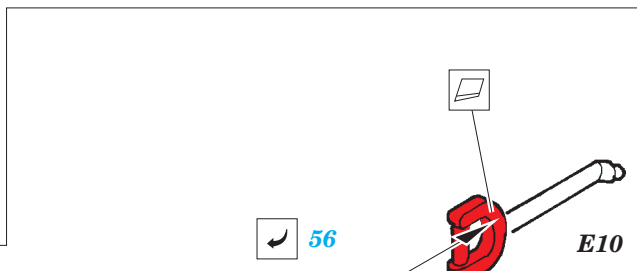

Sd.Kfz.251/1 Ausf. B

eduard

detail set for 1/35 ZVEZDA No. 3625 kit • sada detailů pro stavebnici 1/35 ZVEZDA No. 3625

36 312

film

- ★ APPLY EXPRESS MASK AND PAINT BEFORE GLUING
POUŽIT EXPRESS MASK NABARVIT PŘED SLEPENÍM
- ☉ SYMMETRICAL ASSEMBLY
SYMETRICKÁ MONTÁŽ
- ▭ REMOVE
ODSTRANIT
- ▨ GRIND
OBROUSIT
- ⚪ DRILL HOLE
VRTAT OTVOR
- 1 COLORED ETCHED PARTS
LEPTANÉ BAREVNÉ DÍLY
- 1 ETCHED PARTS
LEPTANÉ NEBAREVNÉ DÍLY
- 1 ORIGINAL KIT PARTS
PŮVODNÍ DÍLY STAVEBNICE
- ↷ BEND
OHNOUT
- ❓ OPTION
VOLBA
- Ⓜ REPLACE
NAHRADIT
- ↻ REVERSE SIDE
OTOČIT

ORIGINAL KIT PARTS
PŮVODNÍ DÍLY STAVEBNICE
 PHOTO-ETCHED PARTS
LEPTANÉ DÍLY
 PARTS TO BE REMOVED
DÍLY K ODSTRANĚNÍ
 FILL
TMELIT

plastic
 $\varnothing 0,8 \times 3,0 \text{ mm}$