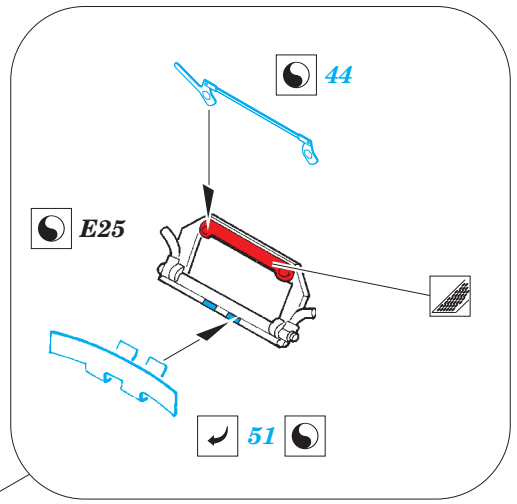

Sd.Kfz.251/1 Ausf. B

eduard

detail set for 1/35 ZVEZDA No. 3625 kit • sada detailů pro stavebnici 1/35 ZVEZDA No. 3625

36 312

film

- ★ APPLY EXPRESS MASK AND PAINT BEFORE GLUING
POUŽIT EXPRESS MASK NABARVIT PŘED SLEPENÍM
- ☉ SYMMETRICAL ASSEMBLY
SYMETRICKÁ MONTÁŽ
- ▭ REMOVE
ODSTRANIT
- ▨ GRIND
OBROUSIT
- ⚪ DRILL HOLE
VRTAT OTVOR
- 1 COLORED ETCHED PARTS
LEPTANÉ BAREVNÉ DÍLY
- 1 ETCHED PARTS
LEPTANÉ NEBAREVNÉ DÍLY
- 1 ORIGINAL KIT PARTS
PŮVODNÍ DÍLY STAVEBNICE
- ↷ BEND
OHNOUT
- ❓ OPTION
VOLBA
- Ⓜ REPLACE
NAHRADIT
- ↻ REVERSE SIDE
OTOČIT

ORIGINAL KIT PARTS
PŮVODNÍ DÍLY STAVEBNICE
 PHOTO-ETCHED PARTS
LEPTANÉ DÍLY
 PARTS TO BE REMOVED
DÍLY K ODSTRANĚNÍ
 FILL
TMELIT

plastic
 $\varnothing 0,8 \times 3,0 \text{ mm}$