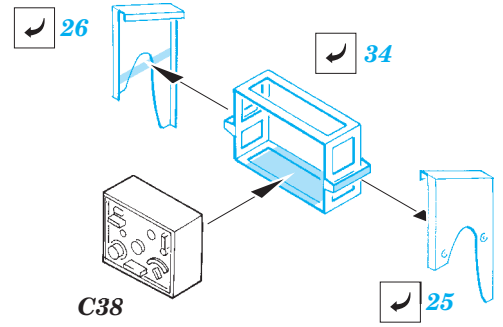

Sd.Kfz.251/1 Ausf. B

eduard

detail set for 1/35 ZVEZDA No. 3625 kit • sada detailů pro stavebnici 1/35 ZVEZDA No. 3625

36 312

film

- ★ APPLY EXPRESS MASK AND PAINT BEFORE GLUING
POUŽIT EXPRESS MASK NABARVIT PŘED SLEPENÍM
- ☉ SYMMETRICAL ASSEMBLY
SYMETRICKÁ MONTÁŽ
- ▭ REMOVE
ODSTRANIT
- ▨ GRIND
OBROUSIT
- ⚪ DRILL HOLE
VRTAT OTVOR
- 1 COLORED ETCHED PARTS
LEPTANÉ BAREVNÉ DÍLY
- 1 ETCHED PARTS
LEPTANÉ NEBAREVNÉ DÍLY
- 1 ORIGINAL KIT PARTS
PŮVODNÍ DÍLY STAVEBNICE
- ↷ BEND
OHNOUT
- ❓ OPTION
VOLBA
- Ⓜ REPLACE
NAHRADIT
- ↻ REVERSE SIDE
OTOČIT

ORIGINAL KIT PARTS
PŮVODNÍ DÍLY STAVEBNICE
 PHOTO-ETCHED PARTS
LEPTANÉ DÍLY
 PARTS TO BE REMOVED
DÍLY K ODSTRANĚNÍ
 FILL
TMELIT

plastic
 $\varnothing 0,8 \times 3,0 \text{ mm}$