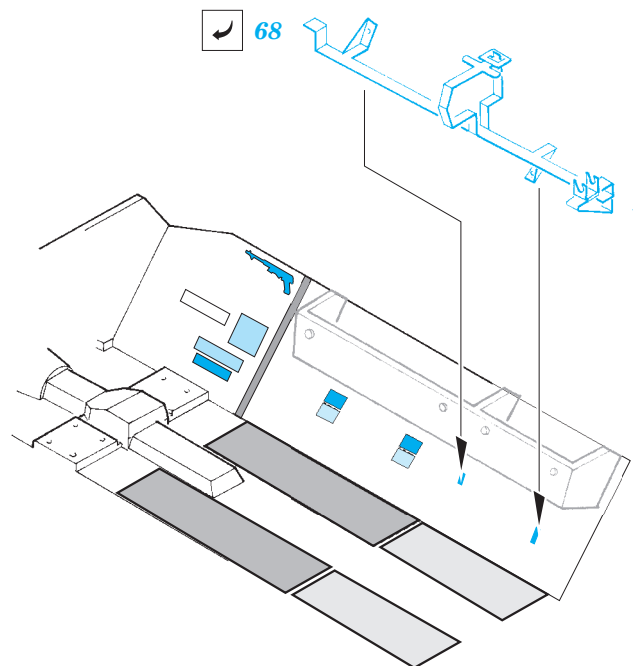

Sd.Kfz.251/1 Ausf. B

eduard

detail set for 1/35 ZVEZDA No. 3625 kit • sada detailů pro stavebnici 1/35 ZVEZDA No. 3625

36 312

film

- ★ APPLY EXPRESS MASK AND PAINT BEFORE GLUING
POUŽIT EXPRESS MASK NABARVIT PŘED SLEPENÍM
- ☉ SYMMETRICAL ASSEMBLY
SYMETRICKÁ MONTÁŽ
- ▭ REMOVE
ODSTRANIT
- ▨ GRIND
OBROUSIT
- ⚪ DRILL HOLE
VRTAT OTVOR
- 1 COLORED ETCHED PARTS
LEPTANÉ BAREVNÉ DÍLY
- 1 ETCHED PARTS
LEPTANÉ NEBAREVNÉ DÍLY
- 1 ORIGINAL KIT PARTS
PŮVODNÍ DÍLY STAVEBNICE
- ↷ BEND
OHNOUT
- ❓ OPTION
VOLBA
- Ⓜ REPLACE
NAHRADIT
- ↻ REVERSE SIDE
OTOČIT

ORIGINAL KIT PARTS
PŮVODNÍ DÍLY STAVEBNICE
 PHOTO-ETCHED PARTS
LEPTANÉ DÍLY
 PARTS TO BE REMOVED
DÍLY K ODSTRANĚNÍ
 FILL
TMELIT

plastic
 $\varnothing 0,8 \times 3,0 \text{ mm}$