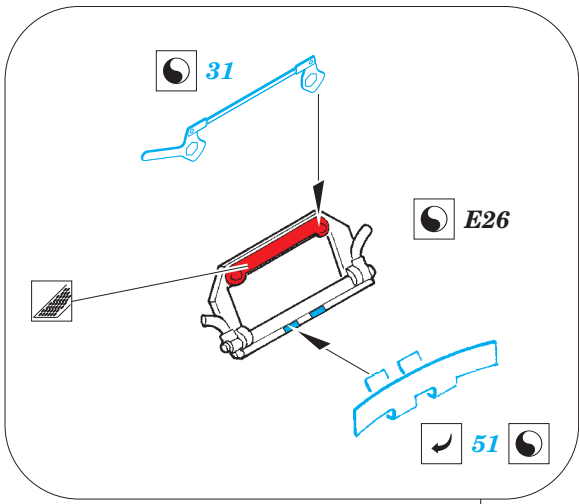

Sd.Kfz.251/1 Ausf. B

eduard

detail set for 1/35 ZVEZDA No. 3625 kit • sada detailů pro stavebnici 1/35 ZVEZDA No. 3625

36 312

film

- ★ APPLY EXPRESS MASK AND PAINT BEFORE GLUING
POUŽIT EXPRESS MASK NABARVIT PŘED SLEPENÍM
- ☉ SYMMETRICAL ASSEMBLY
SYMETRICKÁ MONTÁŽ
- ▭ REMOVE
ODSTRANIT
- ▨ GRIND
OBROUSIT
- ⚪ DRILL HOLE
VRTAT OTVOR
- 1 COLORED ETCHED PARTS
LEPTANÉ BAREVNÉ DÍLY
- 1 ETCHED PARTS
LEPTANÉ NEBAREVNÉ DÍLY
- 1 ORIGINAL KIT PARTS
PŮVODNÍ DÍLY STAVEBNICE
- ↷ BEND
OHNOUT
- ❓ OPTION
VOLBA
- Ⓜ REPLACE
NAHRADIT
- ↻ REVERSE SIDE
OTOČIT

ORIGINAL KIT PARTS
PŮVODNÍ DÍLY STAVEBNICE
 PHOTO-ETCHED PARTS
LEPTANÉ DÍLY
 PARTS TO BE REMOVED
DÍLY K ODSTRANĚNÍ
 FILL
TMELIT

plastic
 $\varnothing 0,8 \times 3,0 \text{ mm}$