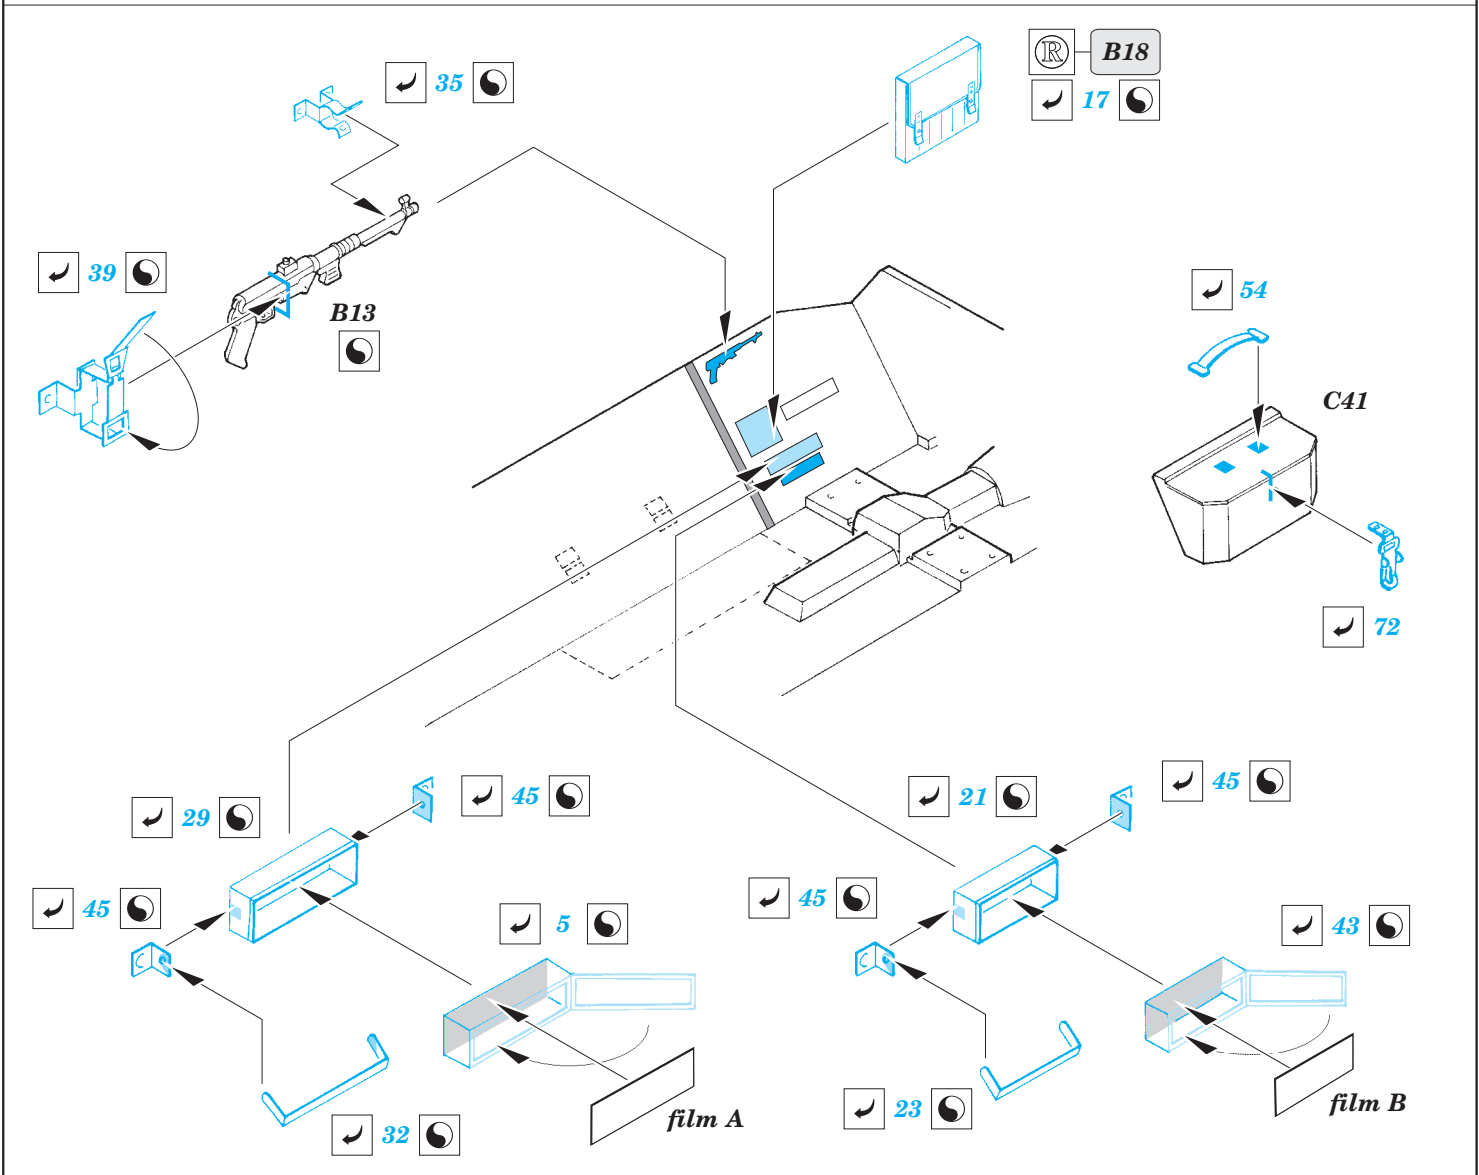

Sd.Kfz.251/1 Ausf. B

eduard

detail set for 1/35 ZVEZDA No. 3625 kit • sada detailů pro stavebnici 1/35 ZVEZDA No. 3625

36 312

film

- ★ APPLY EXPRESS MASK AND PAINT BEFORE GLUING
POUŽIT EXPRESS MASK NABARVIT PŘED SLEPENÍM
- ☉ SYMMETRICAL ASSEMBLY
SYMETRICKÁ MONTÁŽ
- ▭ REMOVE
ODSTRANIT
- ▨ GRIND
OBROUSIT
- ⚪ DRILL HOLE
VRTAT OTVOR
- 1 COLORED ETCHED PARTS
LEPTANÉ BAREVNÉ DÍLY
- 1 ETCHED PARTS
LEPTANÉ NEBAREVNÉ DÍLY
- 1 ORIGINAL KIT PARTS
PŮVODNÍ DÍLY STAVEBNICE
- ↷ BEND
OHNOUT
- ❓ OPTION
VOLBA
- Ⓜ REPLACE
NAHRADIT
- ↻ REVERSE SIDE
OTOČIT

ORIGINAL KIT PARTS
PŮVODNÍ DÍLY STAVEBNICE
 PHOTO-ETCHED PARTS
LEPTANÉ DÍLY
 PARTS TO BE REMOVED
DÍLY K ODSTRANĚNÍ
 FILL
TMELIT

plastic
 $\varnothing 0,8 \times 3,0 \text{ mm}$