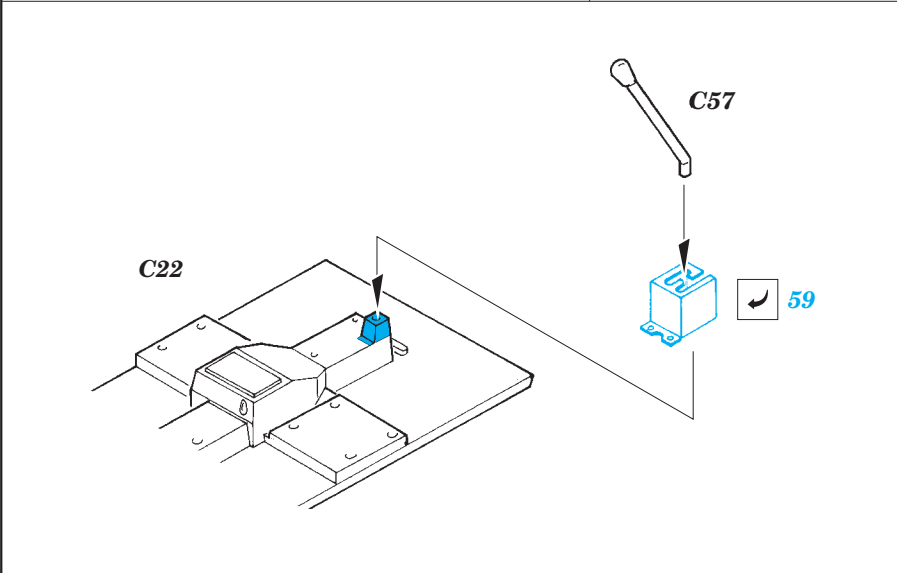

Sd.Kfz.251/1 Ausf. B

eduard

detail set for 1/35 ZVEZDA No. 3625 kit • sada detailů pro stavebnici 1/35 ZVEZDA No. 3625

36 312

film

- ★ APPLY EXPRESS MASK AND PAINT BEFORE GLUING
POUŽIT EXPRESS MASK NABARVIT PŘED SLEPENÍM
- ☉ SYMMETRICAL ASSEMBLY
SYMETRICKÁ MONTÁŽ
- ▭ REMOVE
ODSTRANIT
- ▨ GRIND
OBROUSIT
- ⚪ DRILL HOLE
VRTAT OTVOR
- 1 COLORED ETCHED PARTS
LEPTANÉ BAREVNÉ DÍLY
- 1 ETCHED PARTS
LEPTANÉ NEBAREVNÉ DÍLY
- 1 ORIGINAL KIT PARTS
PŮVODNÍ DÍLY STAVEBNICE
- ↷ BEND
OHNOUT
- ❓ OPTION
VOLBA
- Ⓜ REPLACE
NAHRADIT
- ↻ REVERSE SIDE
OTOČIT

ORIGINAL KIT PARTS
PŮVODNÍ DÍLY STAVEBNICE
 PHOTO-ETCHED PARTS
LEPTANÉ DÍLY
 PARTS TO BE REMOVED
DÍLY K ODSTRANĚNÍ
 FILL
TMELIT

plastic
 $\varnothing 0,8 \times 3,0 \text{ mm}$