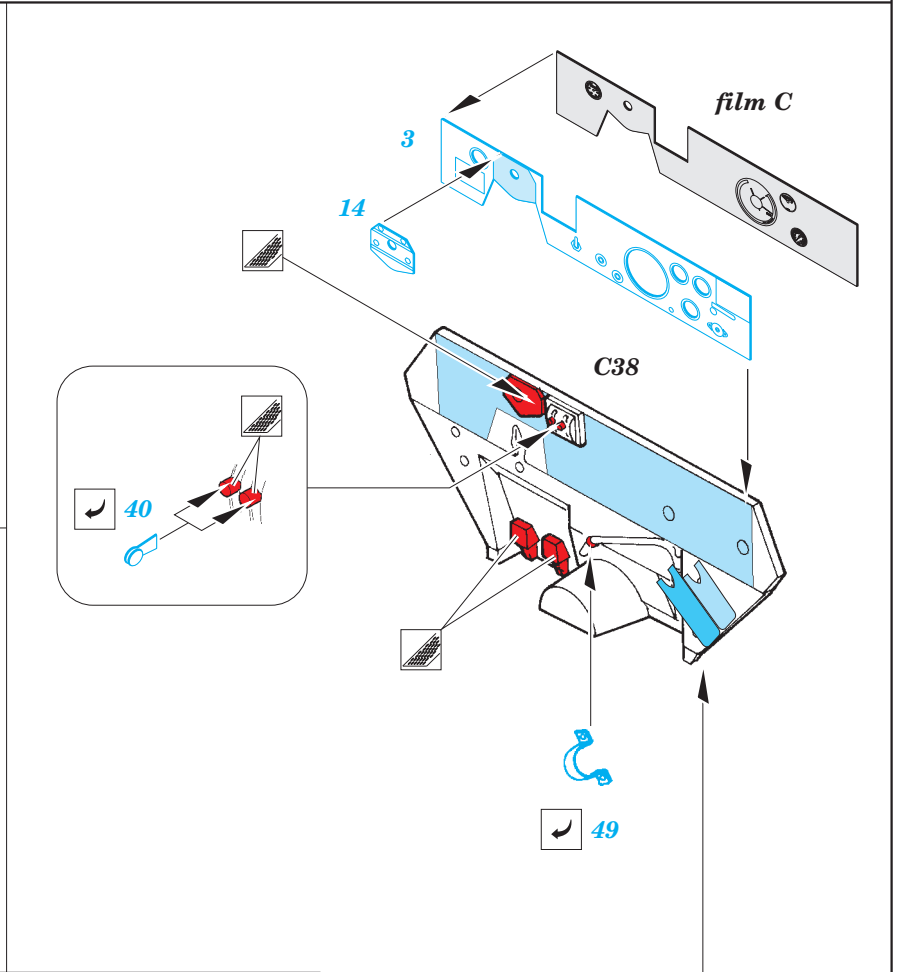

Sd.Kfz.251/1 Ausf. B

eduard

detail set for 1/35 ZVEZDA No. 3625 kit • sada detailů pro stavebnici 1/35 ZVEZDA No. 3625

36 312

film

- ★ APPLY EXPRESS MASK AND PAINT BEFORE GLUING
POUŽIT EXPRESS MASK NABARVIT PŘED SLEPENÍM
- ☉ SYMMETRICAL ASSEMBLY
SYMETRICKÁ MONTÁŽ
- ▭ REMOVE
ODSTRANIT
- ▨ GRIND
OBROUSIT
- ⚪ DRILL HOLE
VRTAT OTVOR
- 1 COLORED ETCHED PARTS
LEPTANÉ BAREVNÉ DÍLY
- 1 ETCHED PARTS
LEPTANÉ NEBAREVNÉ DÍLY
- 1 ORIGINAL KIT PARTS
PŮVODNÍ DÍLY STAVEBNICE
- ↷ BEND
OHNOUT
- ❓ OPTION
VOLBA
- Ⓜ REPLACE
NAHRADIT
- ↻ REVERSE SIDE
OTOČIT

ORIGINAL KIT PARTS
PŮVODNÍ DÍLY STAVEBNICE
 PHOTO-ETCHED PARTS
LEPTANÉ DÍLY
 PARTS TO BE REMOVED
DÍLY K ODSTRANĚNÍ
 FILL
TMELIT

plastic
 $\varnothing 0,8 \times 3,0 \text{ mm}$