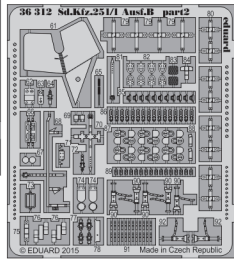

Sd.Kfz.251/1 Ausf. B

eduard

detail set for 1/35 ZVEZDA No. 3625 kit • sada detailů pro stavebnici 1/35 ZVEZDA No. 3625

36 312

film

- ★ APPLY EXPRESS MASK AND PAINT BEFORE GLUING
POUŽIT EXPRESS MASK NABARVIT PŘED SLEPENÍM
- ☉ SYMMETRICAL ASSEMBLY
SYMETRICKÁ MONTÁŽ
- ▭ REMOVE
ODSTRANIT
- ▨ GRIND
OBROUSIT
- ⚪ DRILL HOLE
VRTAT OTVOR
- 1 COLORED ETCHED PARTS
LEPTANÉ BAREVNÉ DÍLY
- 1 ETCHED PARTS
LEPTANÉ NEBAREVNÉ DÍLY
- 1 ORIGINAL KIT PARTS
PŮVODNÍ DÍLY STAVEBNICE
- ↷ BEND
OHNOUT
- ❓ OPTION
VOLBA
- Ⓜ REPLACE
NAHRADIT
- ↻ REVERSE SIDE
OTOČIT

ORIGINAL KIT PARTS
PŮVODNÍ DÍLY STAVEBNICE
 PHOTO-ETCHED PARTS
LEPTANÉ DÍLY
 PARTS TO BE REMOVED
DÍLY K ODSTRANĚNÍ
 FILL
TMELIT

plastic
 $\varnothing 0,8 \times 3,0 \text{ mm}$