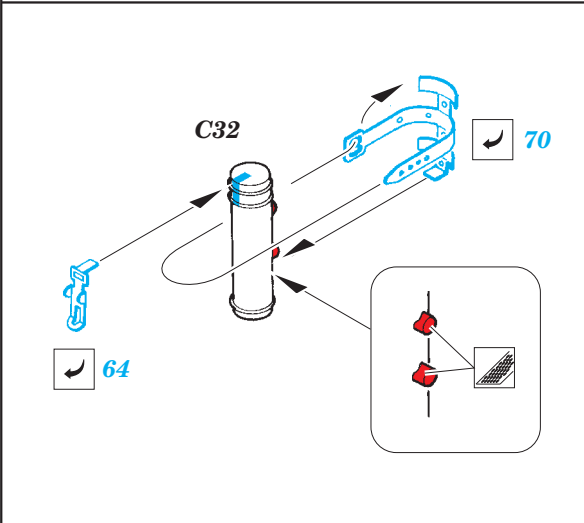

Sd.Kfz.251/1 Ausf. B

eduard

detail set for 1/35 ZVEZDA No. 3625 kit • sada detailů pro stavebnici 1/35 ZVEZDA No. 3625

36 312

film

- ★ APPLY EXPRESS MASK AND PAINT BEFORE GLUING
POUŽIT EXPRESS MASK NABARVIT PŘED SLEPENÍM
- ☉ SYMMETRICAL ASSEMBLY
SYMETRICKÁ MONTÁŽ
- ▭ REMOVE
ODSTRANIT
- ▨ GRIND
OBROUSIT
- ⚪ DRILL HOLE
VRTAT OTVOR
- 1 COLORED ETCHED PARTS
LEPTANÉ BAREVNÉ DÍLY
- 1 ETCHED PARTS
LEPTANÉ NEBAREVNÉ DÍLY
- 1 ORIGINAL KIT PARTS
PŮVODNÍ DÍLY STAVEBNICE
- ↷ BEND
OHNOUT
- ❓ OPTION
VOLBA
- Ⓜ REPLACE
NAHRADIT
- ↻ REVERSE SIDE
OTOČIT

ORIGINAL KIT PARTS
PŮVODNÍ DÍLY STAVEBNICE
 PHOTO-ETCHED PARTS
LEPTANÉ DÍLY
 PARTS TO BE REMOVED
DÍLY K ODSTRANĚNÍ
 FILL
TMELIT

plastic
 $\varnothing 0,8 \times 3,0 \text{ mm}$