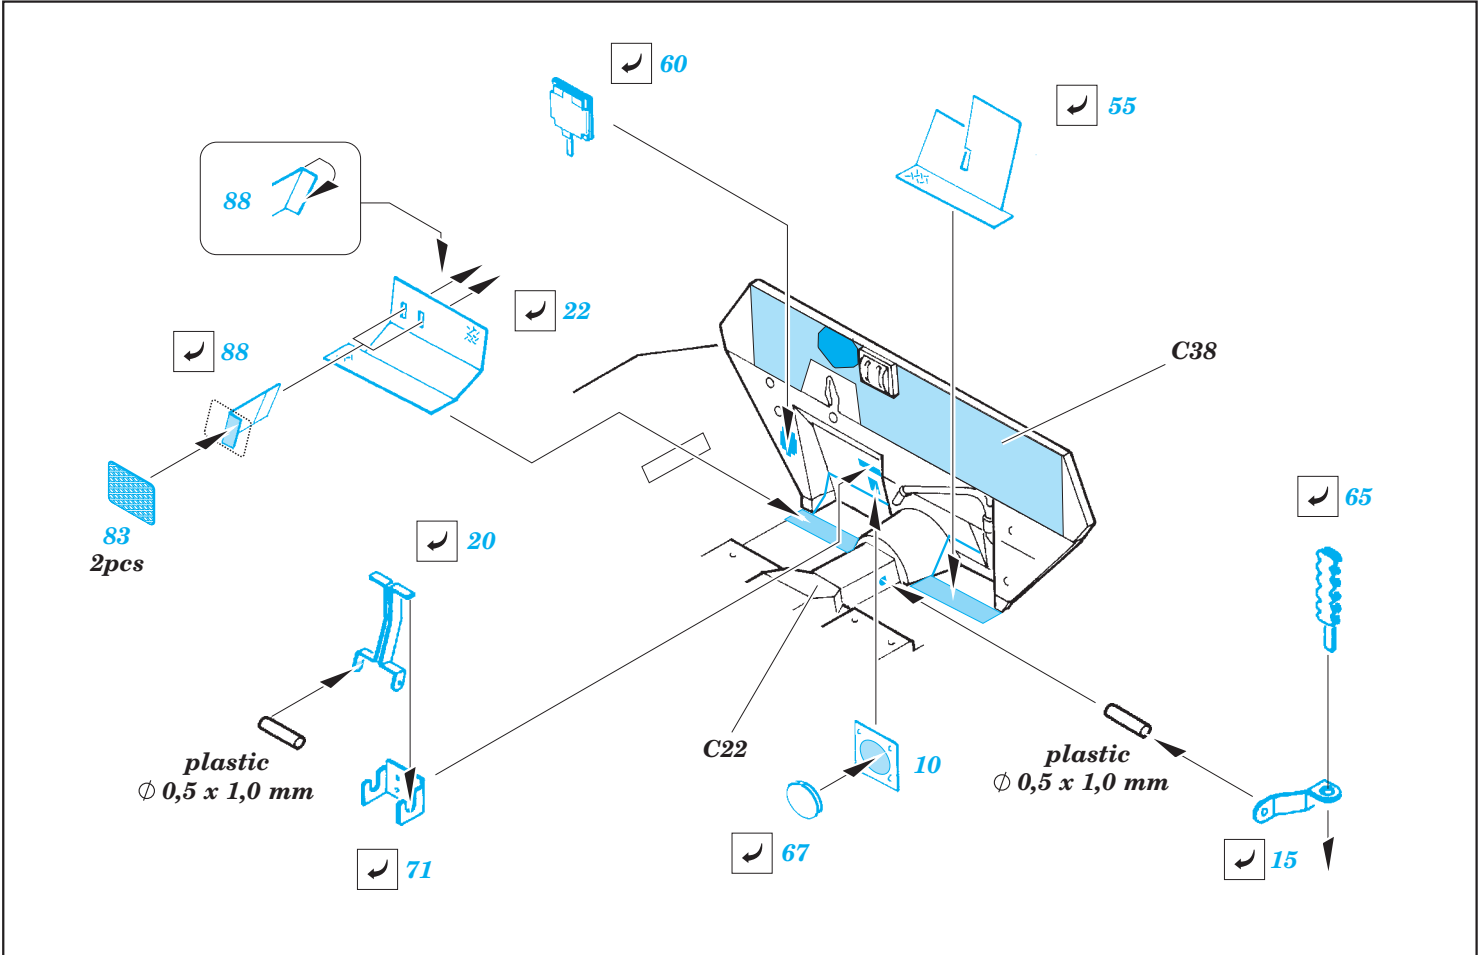

Sd.Kfz.251/1 Ausf. B

eduard

detail set for 1/35 ZVEZDA No. 3625 kit • sada detailů pro stavebnici 1/35 ZVEZDA No. 3625

36 312

film

- ★ APPLY EXPRESS MASK AND PAINT BEFORE GLUING
POUŽIT EXPRESS MASK NABARVIT PŘED SLEPENÍM
- ☉ SYMMETRICAL ASSEMBLY
SYMETRICKÁ MONTÁŽ
- ▭ REMOVE
ODSTRANIT
- ▨ GRIND
OBROUSIT
- ⚪ DRILL HOLE
VRTAT OTVOR
- 1 COLORED ETCHED PARTS
LEPTANÉ BAREVNÉ DÍLY
- 1 ETCHED PARTS
LEPTANÉ NEBAREVNÉ DÍLY
- 1 ORIGINAL KIT PARTS
PŮVODNÍ DÍLY STAVEBNICE
- ↷ BEND
OHNOUT
- ❓ OPTION
VOLBA
- Ⓜ REPLACE
NAHRADIT
- ↻ REVERSE SIDE
OTOČIT

ORIGINAL KIT PARTS
PŮVODNÍ DÍLY STAVEBNICE
 PHOTO-ETCHED PARTS
LEPTANÉ DÍLY
 PARTS TO BE REMOVED
DÍLY K ODSTRANĚNÍ
 FILL
TMELIT

plastic
 $\varnothing 0,8 \times 3,0 \text{ mm}$