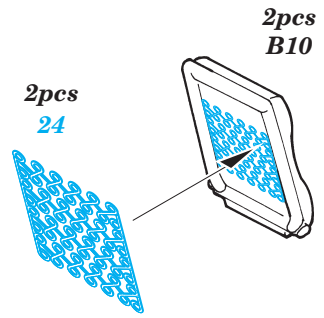

Sd.Kfz.251/1 Ausf. B

eduard

detail set for 1/35 ZVEZDA No. 3625 kit • sada detailů pro stavebnici 1/35 ZVEZDA No. 3625

36 312

film

- ★ APPLY EXPRESS MASK AND PAINT BEFORE GLUING
POUŽIT EXPRESS MASK NABARVIT PŘED SLEPENÍM
- ☉ SYMMETRICAL ASSEMBLY
SYMETRICKÁ MONTÁŽ
- ▭ REMOVE
ODSTRANIT
- ▨ GRIND
OBROUSIT
- ⚪ DRILL HOLE
VRTAT OTVOR
- 1 COLORED ETCHED PARTS
LEPTANÉ BAREVNÉ DÍLY
- 1 ETCHED PARTS
LEPTANÉ NEBAREVNÉ DÍLY
- 1 ORIGINAL KIT PARTS
PŮVODNÍ DÍLY STAVEBNICE
- ↷ BEND
OHNOUT
- ❓ OPTION
VOLBA
- Ⓜ REPLACE
NAHRADIT
- ↻ REVERSE SIDE
OTOČIT

ORIGINAL KIT PARTS
PŮVODNÍ DÍLY STAVEBNICE
 PHOTO-ETCHED PARTS
LEPTANÉ DÍLY
 PARTS TO BE REMOVED
DÍLY K ODSTRANĚNÍ
 FILL
TMELIT

plastic
 $\varnothing 0,8 \times 3,0 \text{ mm}$