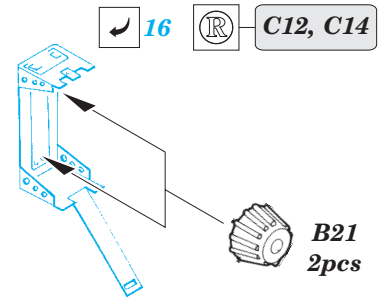

Sd.Kfz.251/1 Ausf. B

eduard

detail set for 1/35 ZVEZDA No. 3625 kit • sada detailů pro stavebnici 1/35 ZVEZDA No. 3625

36 312

film

- ★ APPLY EXPRESS MASK AND PAINT BEFORE GLUING
POUŽIT EXPRESS MASK NABARVIT PŘED SLEPENÍM
- ☉ SYMMETRICAL ASSEMBLY
SYMETRICKÁ MONTÁŽ
- ▭ REMOVE
ODSTRANIT
- ▨ GRIND
OBROUSIT
- ⚪ DRILL HOLE
VRTAT OTVOR
- 1 COLORED ETCHED PARTS
LEPTANÉ BAREVNÉ DÍLY
- 1 ETCHED PARTS
LEPTANÉ NEBAREVNÉ DÍLY
- 1 ORIGINAL KIT PARTS
PŮVODNÍ DÍLY STAVEBNICE
- ↷ BEND
OHNOUT
- ❓ OPTION
VOLBA
- Ⓜ REPLACE
NAHRADIT
- ↻ REVERSE SIDE
OTOČIT

ORIGINAL KIT PARTS
PŮVODNÍ DÍLY STAVEBNICE
 PHOTO-ETCHED PARTS
LEPTANÉ DÍLY
 PARTS TO BE REMOVED
DÍLY K ODSTRANĚNÍ
 FILL
TMELIT

plastic
 $\varnothing 0,8 \times 3,0 \text{ mm}$