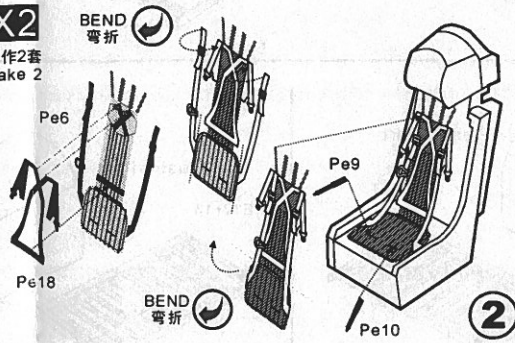

Su-27UB 蚀刻片改造件 PE for Su-27UB for Trumpeter

1/72
DM 0542

X2

制作2套
Make 2

X2

制作2套
Make 2

Pe20

Pe19

BEND 弯折

Pe3

Pe21

X2

制作2套
Make 2

4

5

6