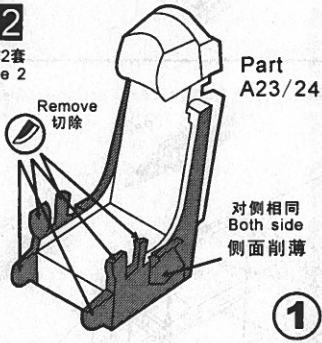

Su-27UB 蚀刻片改造件 PE for Su-27UB for Trumpeter

1/72
DM 0542

X2

制作2套
Make 2

X2

制作2套
Make 2

Pe20

Pe19

BEND 弯折

Pe3

Pe21

X2

制作2套
Make 2

4

5

6