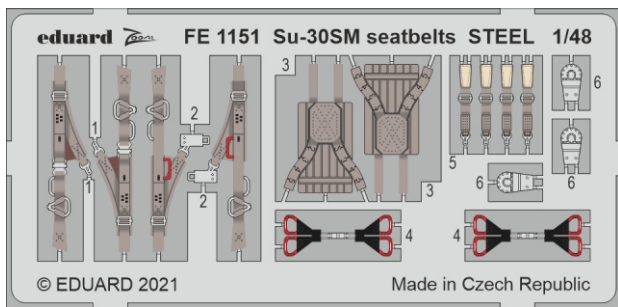

zoom **Su-30SM seatbelts STEEL**

eduard

FE 1151

1/48

detail set for KITTY HAWK 1/48 kit • sada detailů pro stavebnici KITTY HAWK 1/48

- APPLY EXPRESS MASK AND PAINT BEFORE GLUING
POUŽIT EXPRESS MASK NABARVIT PŘED SLEPENÍM
- SYMMETRICAL ASSEMBLY
SYMETRICKÁ MONTÁŽ
- REMOVE
ODSTRANIT
- GRIND
OBROUSIT
- DRILL HOLE
VRTÁT OTVOR
- BEND
OHNOUT
- OPTION
VOLBA
- REPLACE
NAHRADIT
- 1** COLORED ETCHED PARTS
LEPTANÉ BAREVNÉ DÍLY
- 1** ETCHED PARTS
LEPTANÉ NEBAREVNÉ DÍLY
- 1** ORIGINAL KIT PARTS
PŮVODNÍ DÍLY STAVEBNICE

ORIGINAL KIT PARTS
PŮVODNÍ DÍLY STAVEBNICE

PHOTO-ETCHED PARTS
LEPTANÉ DÍLY

PARTS TO BE REMOVED
DÍLY K ODSTRANĚNÍ

FILL
TMELIT

2 sets