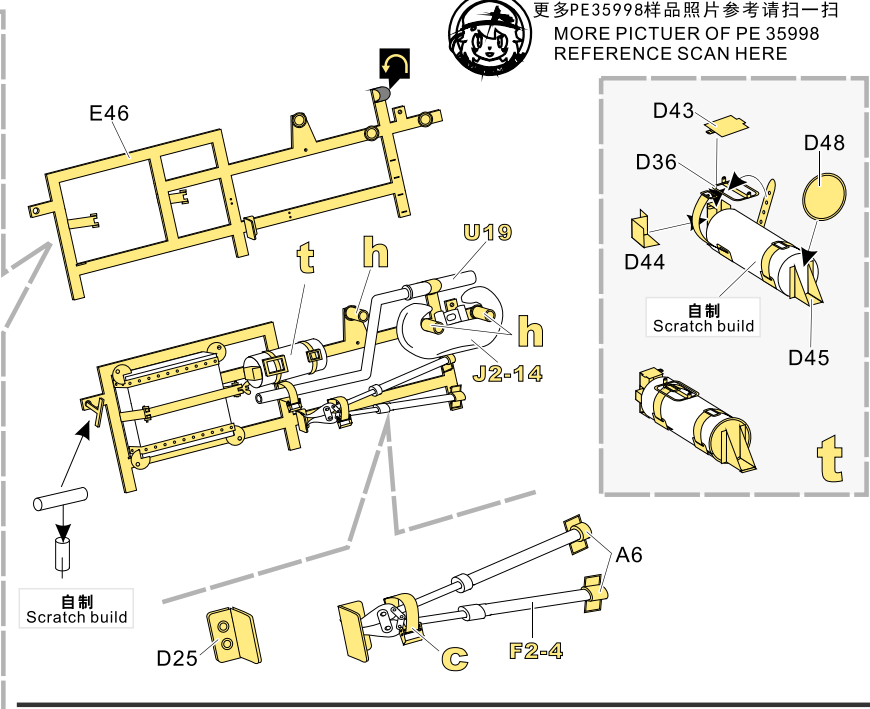

1/35 MILITARY MINIATURE VEHICLE UPGRADE SERIES PE35998

Recommended item

VBS0165	WWII German 37mm FLAK43/1 L/60 Barrel (Double set)
VBS0163	Modern US M256 120mm M1 Abrams Gun Barrel w/smoke discharger
VBS0319	WWII German Magazines & Ammo Boxes for 37mm FlaK43
VBS0320	WWII German 37mm FlaK43 Ammunition cartridge
PEA 428	WWII German Panther D AntiAircraft Armor
PEA 429	WWII German Panther A/D Schurzen

<http://www.voyagermodel.com/productdetails.asp?itemid=PE35998>

更多PE35998样品照片参考请扫一扫
MORE PICTUER OF PE 35998
REFERENCE SCAN HERE