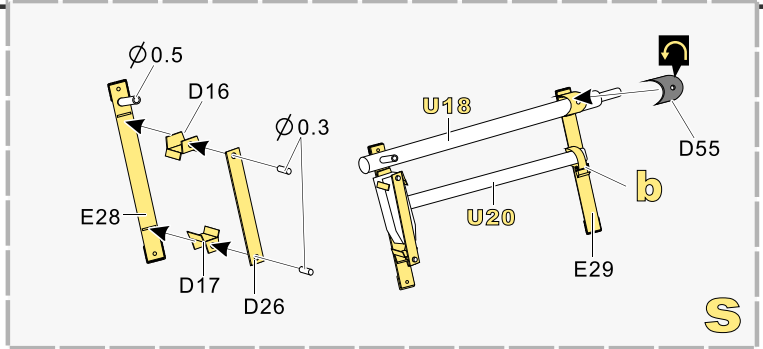

1/35 MILITARY MINIATURE VEHICLE UPGRADE SERIES PE35998