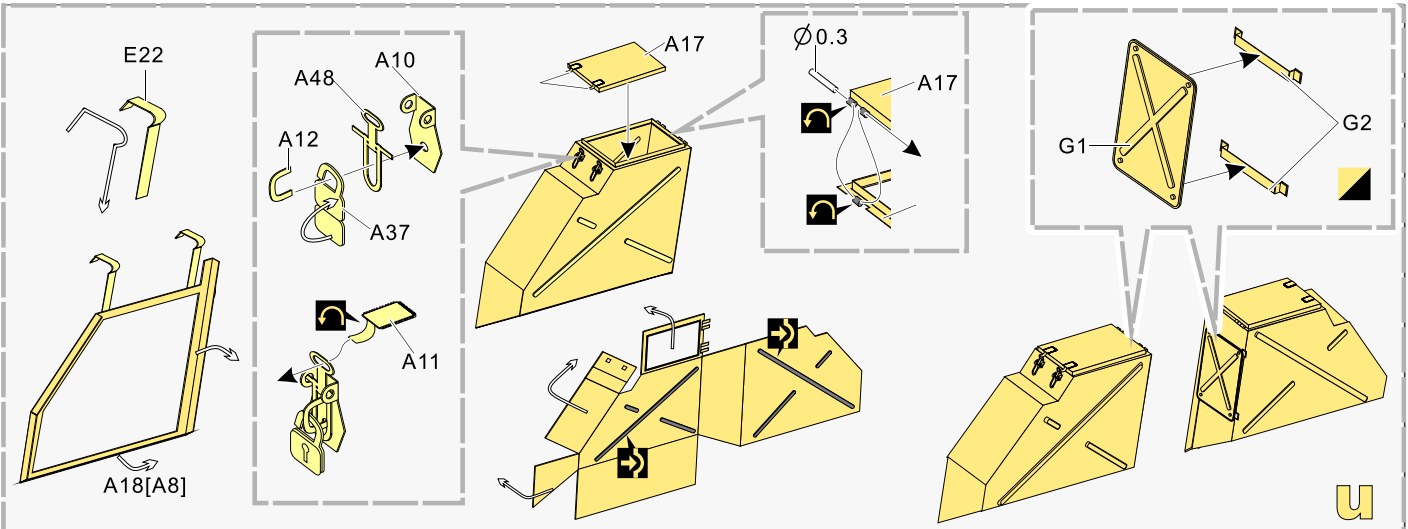

1/35 MILITARY MINIATURE VEHICLE UPGRADE SERIES PE35998

VOYAGERMODEL® 无微不至 极尽享受
The Best Upgrade Solution

Recommended item

PEA 428	WWII German Panther D AntiAircraft Armor
PEA 429	WWII German Panther A/D Schurzen
PE 35983	WWII German Panther D Tank Late version Basic
PEA 070	WWII German Panther/Jagdpanther Cleaning rod bin
PEA 270	WWII German Panther A/G/F. JagdPanzer Demeged Road wheels
PE 35939	WWII German JagdPanther G1 Basic
PE 35984	WWII German Panther A Tank Early version Basic
PE 35979	WWII German Bergepanther Ausf.A (Early type, Panther A tool holders) Basic
PE 35980	WWII German Bergepanther Ausf.A (late type, Panther G tool holders) Basic
PE 35981	WWII German Panther D w/"Stadtgas" Fuel Tanks Basic
PE 35982	WWII German Panther D Tank Early version Basic
PE 35995	WWII German Bergepanther Ausf.D (Late type, Panther G tool holders) Basic
PE 35996	WWII German Panther A Tank Basic