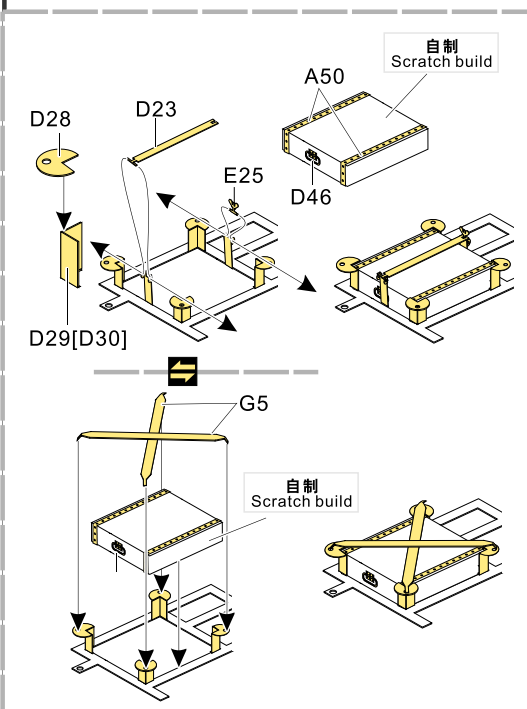

1/35 MILITARY MINIATURE VEHICLE UPGRADE SERIES PE35998

Recommended item

VBS0165	WWII German 37mm FLAK43/1 L/60 Barrel (Double set)
VBS0163	Modern US M256 120mm M1 Abrams Gun Barrel w/smoke discharger
VBS0319	WWII German Magazines & Ammo Boxes for 37mm FlaK43
VBS0320	WWII German 37mm FlaK43 Ammunition cartridge
PEA 428	WWII German Panther D AntiAircraft Armor
PEA 429	WWII German Panther A/D Schurzen

<http://www.voyagermodel.com/productdetails.asp?itemid=PE35998>

更多PE35998样品照片参考请扫一扫
MORE PICTUER OF PE 35998
REFERENCE SCAN HERE