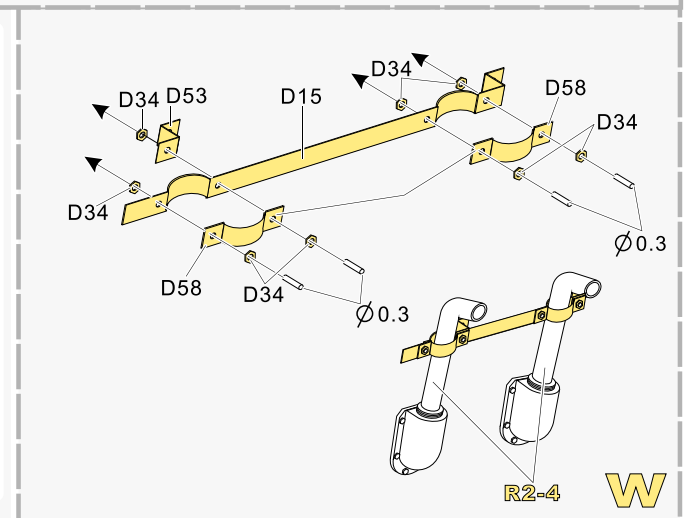

1/35 MILITARY MINIATURE VEHICLE UPGRADE SERIES PE35998

VOYAGERMODEL® 无微不至 极尽享受
The Best Upgrade Solution

Recommended item

PEA 428	WWII German Panther D AntiAircraft Armor
PEA 429	WWII German Panther A/D Schurzen
PE 35983	WWII German Panther D Tank Late version Basic
PEA 070	WWII German Panther/Jagdpanther Cleaning rod bin
PEA 270	WWII German Panther A/G/F. JagdPanzer Demeged Road wheels
PE 35939	WWII German JagdPanther G1 Basic
PE 35984	WWII German Panther A Tank Early version Basic
PE 35979	WWII German Bergepanther Ausf.A (Early type, Panther A tool holders) Basic
PE 35980	WWII German Bergepanther Ausf.A (late type, Panther G tool holders) Basic
PE 35981	WWII German Panther D w/"Stadtgas" Fuel Tanks Basic
PE 35982	WWII German Panther D Tank Early version Basic
PE 35995	WWII German Bergepanther Ausf.D (Late type, Panther G tool holders) Basic
PE 35996	WWII German Panther A Tank Basic