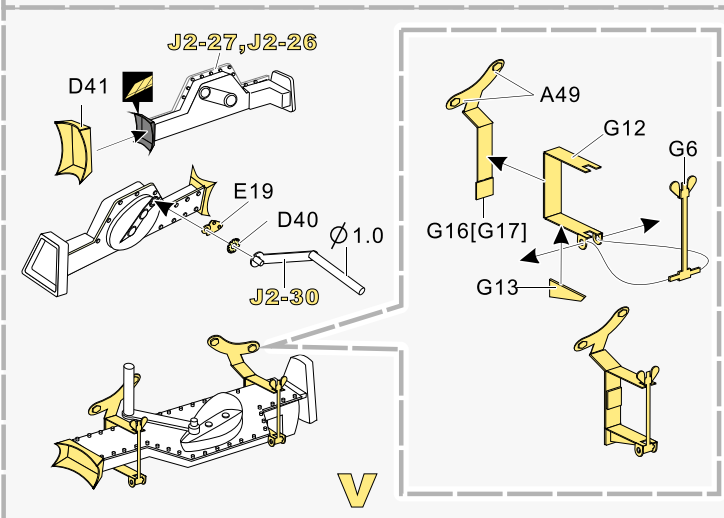

1/35 MILITARY MINIATURE VEHICLE UPGRADE SERIES PE35998

VOYAGERMODEL® 无微不至 极尽享受
The Best Upgrade Solution

Recommended item

PEA 428	WWII German Panther D AntiAircraft Armor
PEA 429	WWII German Panther A/D Schurzen
PE 35983	WWII German Panther D Tank Late version Basic
PEA 070	WWII German Panther/Jagdpanther Cleaning rod bin
PEA 270	WWII German Panther A/G/F. JagdPanzer Demeged Road wheels
PE 35939	WWII German JagdPanther G1 Basic
PE 35984	WWII German Panther A Tank Early version Basic
PE 35979	WWII German Bergepanther Ausf.A (Early type, Panther A tool holders) Basic
PE 35980	WWII German Bergepanther Ausf.A (late type, Panther G tool holders) Basic
PE 35981	WWII German Panther D w/"Stadtgas" Fuel Tanks Basic
PE 35982	WWII German Panther D Tank Early version Basic
PE 35995	WWII German Bergepanther Ausf.D (Late type, Panther G tool holders) Basic
PE 35996	WWII German Panther A Tank Basic