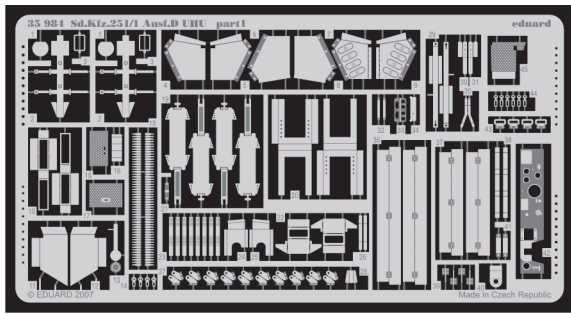

Sd.Kfz.251/1 Ausf.D UHU

eduard

35 984

1/35 scale detail set for **AFV CLUB** kit • sada detailů pro model 1/35 **AFV CLUB**

- ★ APPLY EXPRESS MASK AND PAINT BEFORE GLUING
POUŽIT EXPRESS MASK NABARVIT PŘED SLEPENÍM
- ☉ SYMMETRICAL ASSEMBLY
SYMETRICKÁ MONTÁŽ
- ▭ REMOVE
ODSTRANIT
- ▨ GRIND
OBROUSIT
- ⊘ DRILL HOLE
VRTAT OTVOR
- ↷ BEND
OHNOUT
- ❓ OPTION
VOLBA
- Ⓜ REPLACE
NAHRADIT

print

film

ORIGINAL KIT PARTS
PŮVODNÍ DÍLY STAVEBNICE

PHOTO-ETCHED PARTS
LEPTANÉ DÍLY

PARTS TO BE REMOVED
DÍLY K ODSTRANĚNÍ

FILL
TMELIT

2pcs