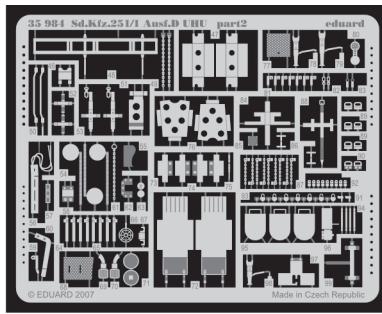

Sd.Kfz.251/1 Ausf.D UHU

eduard

35 984

1/35 scale detail set for **AFV CLUB** kit • sada detailů pro model 1/35 **AFV CLUB**

- ★ APPLY EXPRESS MASK AND PAINT BEFORE GLUING
POUŽIT EXPRESS MASK NABARVIT PŘED SLEPENÍM
- ☉ SYMMETRICAL ASSEMBLY
SYMETRICKÁ MONTÁŽ
- ▭ REMOVE
ODSTRANIT
- ▨ GRIND
OBROUSIT
- ⊘ DRILL HOLE
VRTAT OTVOR
- ↷ BEND
OHNOUT
- ❓ OPTION
VOLBA
- Ⓜ REPLACE
NAHRADIT

print

film

ORIGINAL KIT PARTS
PŮVODNÍ DÍLY STAVEBNICE

PHOTO-ETCHED PARTS
LEPTANÉ DÍLY

PARTS TO BE REMOVED
DÍLY K ODSTRANĚNÍ

FILL
TMELIT

2pcs