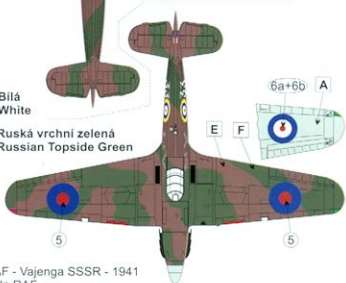

- **A** Světlá zelenomodrá
  Sky
- **B** Oceánská šedá
  Ocean Grey
- **C** Žlutá
  Trainer Yellow
- **D** Červená
  Insignia Red
- **E** Zemité hnědá
  Dark Earth
- **F** Tmavě zelená
  Dark Green
- **G** Matná černá
  Matt Black

- **H** Bílá
  White
- **I** Ruská vrchní zelená
  Russian Toppide Green