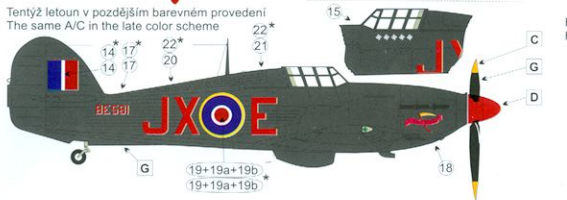

Tentýž letoun v pozdějším barevném provedení
The same A/C in the late color scheme