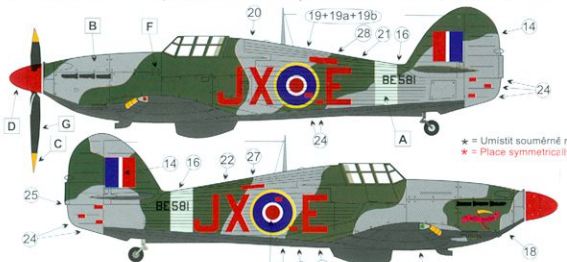

TALLY HO!

DECALS & MODEL ACCESSORIES

®

Squadron Leader

Karel M. "KUT" Kuttelwascher

Nejúspěšnější Čs. noční stíhač v RAF /15 (NI+5 ve dne)

DFC&bar, The 1939-1945 Star with Battle of Britain and 1939-1943 Clasp/
Croix de Guerre, 5 Čs. válečných křížů, 4 Čs. med. Za chrabrost Etc.

1:48

**OBTISKOVÝ ARŠÍK
DECAL SHEET**

48 005

SERIE
SPOJENECKÁ ESA

Manufactured by TALLY HO! spol. s r.o., Ostrava, Czech Republic

Coming soon: P 40 part II., Lockheed Electra, C-47 Dakota Etc.

Hurricane Mk.IIC - 1.Sqdn RAF, léto 1942 - pilot F/Lt Karel Kuttelwascher, DFC & bar, 20 sestřelů
 Hurricane Mk.IIC of No.1. Sqdn RAF, summer 1942 - pilot F/Lt K.Kuttelwascher, DFC & bar, 20 kills