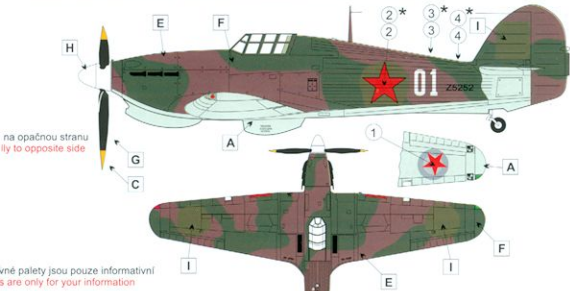

Hurricane Mk.IIB, gen. maj. A. A. Kuzněcov, Murmansk - říjen 1941
Hurricane Mk.IIB, gen. maj. A. A. Kuznetsow, Murmansk - October 1941