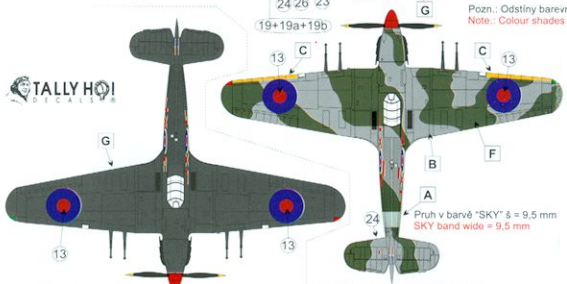

1:48

**OBTISKOVÝ ARŠÍK
DECAL SHEET**

48 005

SERIE
SPOJENECKÁ ESA

Manufactured by TALLY HO! spol. s r.o., Ostrava, Czech Republic

Coming soon: P 40 part II., Lockheed Electra, C-47 Dakota Etc.

Hurricane Mk.IIC - 1.Sqdn RAF, léto 1942 - pilot F/Lt Karel Kuttelwascher, DFC & bar, 20 sestřelů
 Hurricane Mk.IIC of No.1. Sqdn RAF, summer 1942 - pilot F/Lt K.Kuttelwascher, DFC & bar, 20 kills