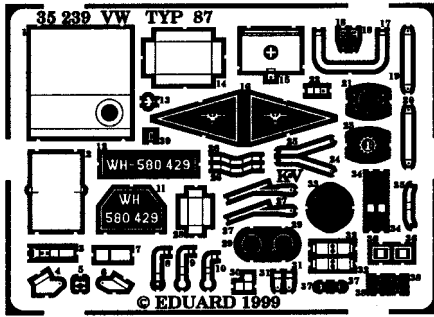

# VW Typ 87

1/35 scale detail set for CMK kit

35 239

- OPPOSITE SIDE
- REMOVE
- REPLACE
- GRIND