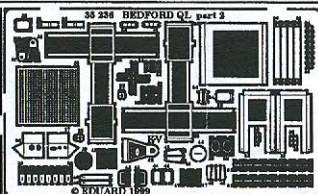

BEDFORD QL

1/35 scale detail set for Italeri kit

35 236

35236

-  OPPOSITE SIDE
-  REMOVE
-  REPLACE
-  GRIND