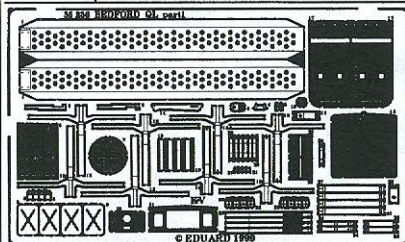

BEDFORD QL

1/35 scale detail set for Italeri kit

35 236

35236

-  OPPOSITE SIDE
-  REMOVE
-  REPLACE
-  GRIND