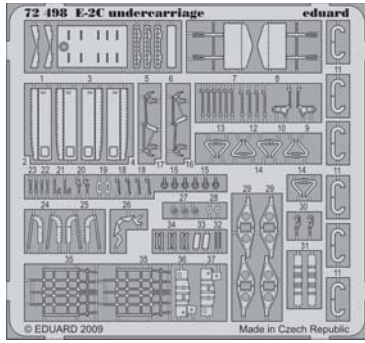

E-2C Undercarriage

eduard

72 498

1/72 scale detail set for Hasegawa kit • sada detailů pro model 1/72 Hasegawa

- APPLY EXPRESS MASK AND PAINT BEFORE GLUING
POUŽIT EXPRESS MASK NABARVIT PŘED SLEPENÍM
- SYMETRICAL ASSEMBLY
SYMETRICKÁ MONTÁŽ
- REMOVE
ODSTRANIT
- GRIND
OBROUSIT
- DRILL HOLE
VRTAT OTVOR
- BEND
OHNOUT
- OPTION
VOLBA
- REPLACE
NAHRADIT

ORIGINAL KIT PARTS
PŮVODNÍ DÍLY STAVEBNICE

PHOTO-ETCHED PARTS
LEPTANÉ DÍLY

PARTS TO BE REMOVED
DÍLY K ODSTRANĚNÍ

FILL
TMELIT