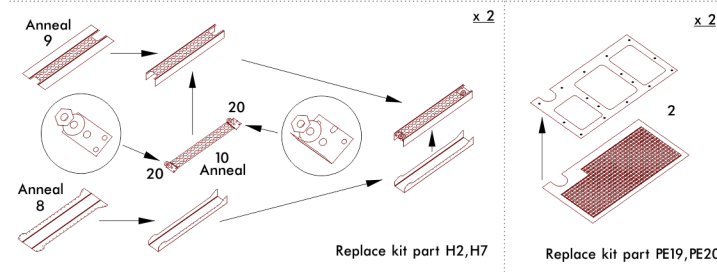

1/48 MiG-29 Exterior

■ remove □ deepen on 0,1 mm

Набор предназначен для модели МиГ-29 в масштабе 1/48 производства Great Wall Hobby. Нумерация деталей базового набора дана по модели L4813 MiG-29 Fulcrum-C 9-13. Осторожно! Содержит мелкие детали с острыми кромками! Не предназначен для использования детьми младше 14 лет.

The set suits MiG-29 in 1/48 scale from Great Wall Hobby. The numbering of the details of the basic set is given by the model L4813 MiG-29 Fulcrum-C 9-13. Caution! Consists of small parts with sharp edges! Not for children under age 14.