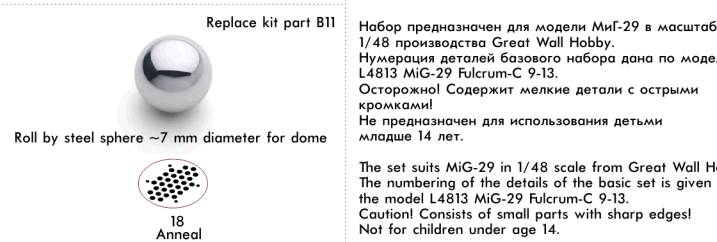

1/48 MiG-29 Exterior

■ remove □ deepen on 0,1 mm

Набор предназначен для модели МиГ-29 в масштабе 1/48 производства Great Wall Hobby. Нумерация деталей базового набора дана по модели L4813 MiG-29 Fulcrum-C 9-13. Осторожно! Содержит мелкие детали с острыми кромками! Не предназначен для использования детьми младше 14 лет.

The set suits MiG-29 in 1/48 scale from Great Wall Hobby. The numbering of the details of the basic set is given by the model L4813 MiG-29 Fulcrum-C 9-13. Caution! Consists of small parts with sharp edges! Not for children under age 14.