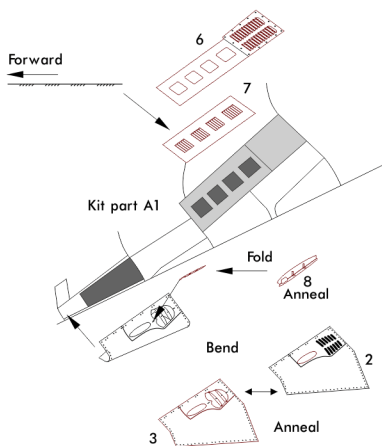

1/48 MiG-29 Exterior

■ remove □ deepen on 0,1 mm

Набор предназначен для модели МиГ-29 в масштабе 1/48 производства Great Wall Hobby. Нумерация деталей базового набора дана по модели L4813 MiG-29 Fulcrum-C 9-13. Осторожно! Содержит мелкие детали с острыми кромками! Не предназначен для использования детьми младше 14 лет.

The set suits MiG-29 in 1/48 scale from Great Wall Hobby. The numbering of the details of the basic set is given by the model L4813 MiG-29 Fulcrum-C 9-13. Caution! Consists of small parts with sharp edges! Not for children under age 14.