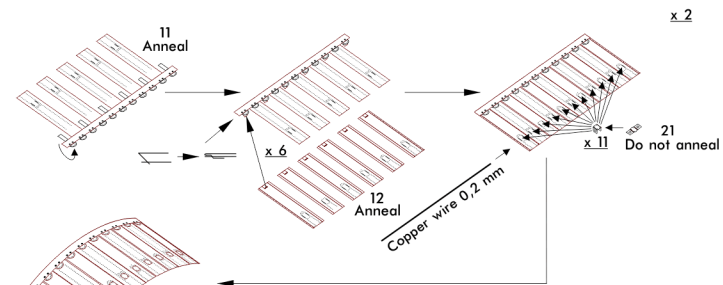

1/48 MiG-29 Exterior

■ remove □ deepen on 0,1 mm

Набор предназначен для модели МиГ-29 в масштабе 1/48 производства Great Wall Hobby. Нумерация деталей базового набора дана по модели L4813 MiG-29 Fulcrum-C 9-13. Осторожно! Содержит мелкие детали с острыми кромками! Не предназначен для использования детьми младше 14 лет.

The set suits MiG-29 in 1/48 scale from Great Wall Hobby. The numbering of the details of the basic set is given by the model L4813 MiG-29 Fulcrum-C 9-13. Caution! Consists of small parts with sharp edges! Not for children under age 14.