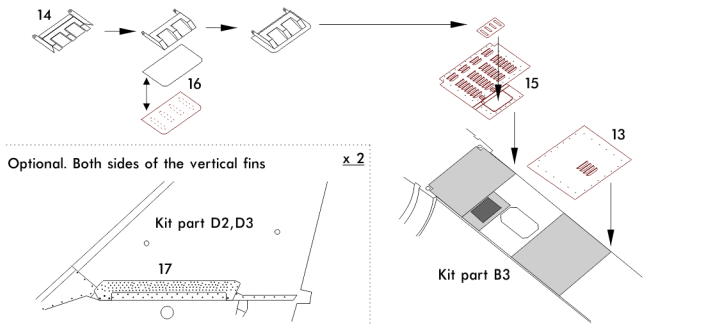

1/48 MiG-29 Exterior

■ remove □ deepen on 0,1 mm

Набор предназначен для модели МиГ-29 в масштабе 1/48 производства Great Wall Hobby. Нумерация деталей базового набора дана по модели L4813 MiG-29 Fulcrum-C 9-13. Осторожно! Содержит мелкие детали с острыми кромками! Не предназначен для использования детьми младше 14 лет.

The set suits MiG-29 in 1/48 scale from Great Wall Hobby. The numbering of the details of the basic set is given by the model L4813 MiG-29 Fulcrum-C 9-13. Caution! Consists of small parts with sharp edges! Not for children under age 14.