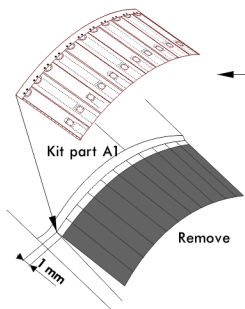

1/48 MiG-29 Exterior

■ remove □ deepen on 0,1 mm

Набор предназначен для модели МиГ-29 в масштабе 1/48 производства Great Wall Hobby. Нумерация деталей базового набора дана по модели L4813 MiG-29 Fulcrum-C 9-13. Осторожно! Содержит мелкие детали с острыми кромками! Не предназначен для использования детьми младше 14 лет.

The set suits MiG-29 in 1/48 scale from Great Wall Hobby. The numbering of the details of the basic set is given by the model L4813 MiG-29 Fulcrum-C 9-13. Caution! Consists of small parts with sharp edges! Not for children under age 14.