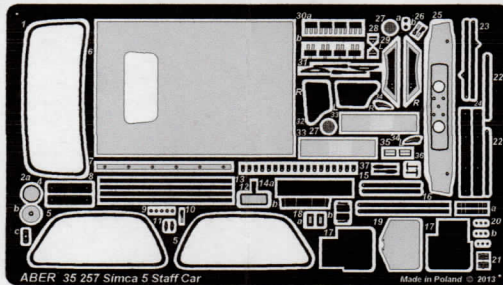

Simca 5 Staff car

Samochód sztabowy Simca 5

1/35 upgrade set fit to Tamiya model

ABER®

35 257

WWW.ABER.NET.PL

Made in Poland © 2013