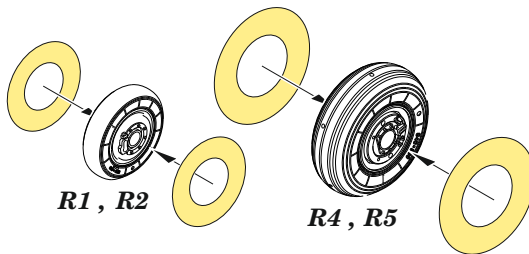

GSI Creos (GUNZE)		Mr.METAL COLOR
AQUEOUS	Mr.COLOR	
[H 8]	[C 8]	SILVER
[H 26]	[C 66]	BRIGHT GREEN
[H 77]	[C 137]	TIRE BLACK
[H 308]	[C 308]	GRAY

435 21 Obrnice 170
Czech Republic

www.eduard.com
7,95

-  REMOVE
ODSTRANIT
-  BEND
OHNOUT
-  GRIND
OBROUSIT
-  OPTION
VOLBA
-  DRILL HOLE
VRTAT OTVOR
-  REPLACE
NAHRADIT
-  SYMMETRICAL ASSEMBLY
SYMETRICKÁ MONTÁŽ
-  SCRIBE THE PANEL AND HOLES
RYTI
-  REVERSE SIDE
OTOČIT

1

R1 - left wheel
R2 - right wheel

2

3

R4 - left wheel
R5 - right wheel