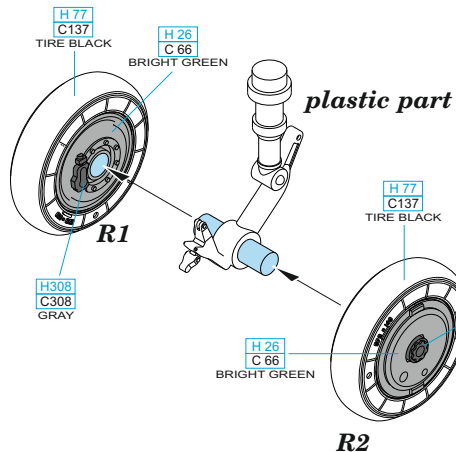

GSI Creos (GUNZE)		Mr.METAL COLOR
AQUEOUS	Mr.COLOR	
[H 8]	[C 8]	SILVER
[H 26]	[C 66]	BRIGHT GREEN
[H 77]	[C 137]	TIRE BLACK
[H 308]	[C 308]	GRAY

435 21 Obrnice 170
Czech Republic

www.eduard.com
7,95

-  REMOVE
ODSTRANIT
-  BEND
OHNOUT
-  GRIND
OBROUSIT
-  OPTION
VOLBA
-  DRILL HOLE
VRTAT OTVOR
-  REPLACE
NAHRADIT
-  SYMMETRICAL ASSEMBLY
SYMETRICKÁ MONTÁŽ
-  SCRIBE THE PANEL AND HOLES
RYTI
-  REVERSE SIDE
OTOČIT

1

R1 - left wheel
R2 - right wheel

2

3

R4 - left wheel
R5 - right wheel