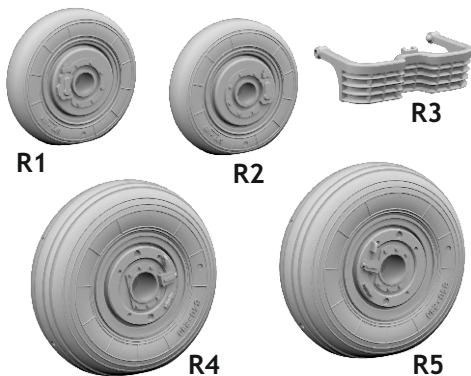

672 330 MiG-29 wheels

for GWH kit - pro stavebnici GWH

1/72 scale

672 330

MiG-29 wheels

for GWH kit - pro stavebnici GWH

1/72

COLOURS

GSI Creos (GUNZE)		Mr.METAL COLOR
AQUEOUS	Mr.COLOR	
[H 8]	[C 8]	SILVER
[H 26]	[C 66]	BRIGHT GREEN
[H 77]	[C 137]	TIRE BLACK
[H 308]	[C 308]	GRAY

435 21 Obrnice 170
Czech Republic

www.eduard.com
7,95

-  REMOVE
ODSTRANIT
-  BEND
OHNOUT
-  GRIND
OBROUSIT
-  OPTION
VOLBA
-  DRILL HOLE
VRTAT OTVOR
-  REPLACE
NAHRADIT
-  SYMMETRICAL ASSEMBLY
SYMETRICKÁ MONTÁŽ
-  SCRIBE THE PANEL AND HOLES
RYTI
-  REVERSE SIDE
OTOČIT

1

R1 - left wheel
R2 - right wheel

2

3

R4 - left wheel
R5 - right wheel