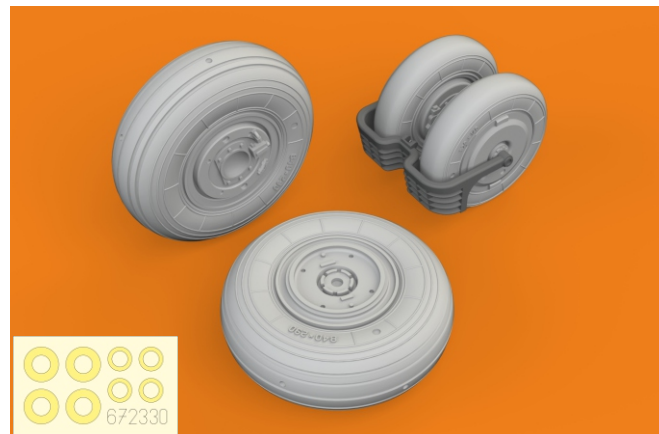

672 330 MiG-29 wheels

for GWH kit - pro stavebnici GWH

1/72 scale

672 330

MiG-29 wheels

for GWH kit - pro stavebnici GWH

1/72

COLOURS

GSI Creos (GUNZE)		Mr.METAL COLOR
AQUEOUS	Mr.COLOR	
[H 8]	[C 8]	SILVER
[H 26]	[C 66]	BRIGHT GREEN
[H 77]	[C 137]	TIRE BLACK
[H 308]	[C 308]	GRAY

435 21 Obrnice 170
Czech Republic

www.eduard.com
7,95

-  REMOVE
ODSTRANIT
-  BEND
OHNOUT
-  GRIND
OBROUSIT
-  OPTION
VOLBA
-  DRILL HOLE
VRTAT OTVOR
-  REPLACE
NAHRADIT
-  SYMMETRICAL ASSEMBLY
SYMETRICKÁ MONTÁŽ
-  SCRIBE THE PANEL AND HOLES
RYTI
-  REVERSE SIDE
OTOČIT

1

R1 - left wheel
R2 - right wheel

2

3

R4 - left wheel
R5 - right wheel