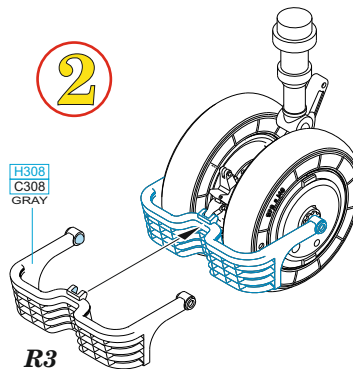

GSI Creos (GUNZE)		Mr.METAL COLOR
AQUEOUS	Mr.COLOR	
[H 8]	[C 8]	SILVER
[H 26]	[C 66]	BRIGHT GREEN
[H 77]	[C 137]	TIRE BLACK
[H 308]	[C 308]	GRAY

435 21 Obrnice 170
Czech Republic

www.eduard.com
7,95

-  REMOVE
ODSTRANIT
-  BEND
OHNOUT
-  GRIND
OBROUSIT
-  OPTION
VOLBA
-  DRILL HOLE
VRTAT OTVOR
-  REPLACE
NAHRADIT
-  SYMMETRICAL ASSEMBLY
SYMETRICKÁ MONTÁŽ
-  SCRIBE THE PANEL AND HOLES
RYTI
-  REVERSE SIDE
OTOČIT

1

R1 - left wheel
R2 - right wheel

2

3

R4 - left wheel
R5 - right wheel