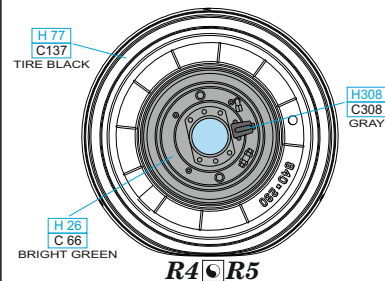

GSI Creos (GUNZE)		Mr.METAL COLOR
AQUEOUS	Mr.COLOR	
[H 8]	[C 8]	SILVER
[H 26]	[C 66]	BRIGHT GREEN
[H 77]	[C 137]	TIRE BLACK
[H 308]	[C 308]	GRAY

435 21 Obrnice 170
Czech Republic

www.eduard.com
7,95

-  REMOVE
ODSTRANIT
-  BEND
OHNOUT
-  GRIND
OBROUSIT
-  OPTION
VOLBA
-  DRILL HOLE
VRTAT OTVOR
-  REPLACE
NAHRADIT
-  SYMMETRICAL ASSEMBLY
SYMETRICKÁ MONTÁŽ
-  SCRIBE THE PANEL AND HOLES
RYTI
-  REVERSE SIDE
OTOČIT

1

R1 - left wheel
R2 - right wheel

2

3

R4 - left wheel
R5 - right wheel