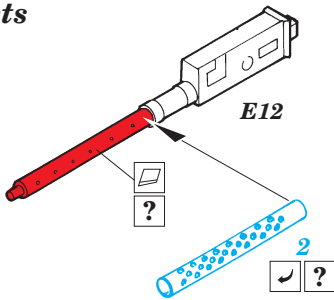

B-25J solid nose exterior

eduard

72 494

1/72 scale detail set for Hasegawa kit • sada detailů pro model 1/72 Hasegawa

- APPLY EXPRESS MASK AND PAINT BEFORE GLUING
POUŽIT EXPRESS MASK NABARVIT PŘED SLEPENÍM
- SYMMETRICAL ASSEMBLY
SYMETRICKÁ MONTÁŽ
- REMOVE
ODSTRANIT
- GRIND
OBROUSIT
- DRILL HOLE
VRTAT OTVOR

- BEND
OHNOUT
- OPTION
VOLBA
- REPLACE
NAHRADIT

ORIGINAL KIT PARTS
PŮVODNÍ DÍLY STAVEBNICE

PHOTO-ETCHED PARTS
LEPTANÉ DÍLY

PARTS TO BE REMOVED
DÍLY K ODSTRANĚNÍ

FILL
TMELIT

2 sets

References:
 - Detail & Scale No.8260:B-25 Mitchell in detail
 - Squadron/Signal Publ. No.1034:B-25 Mitchell in action
 - Replic No.116 2001