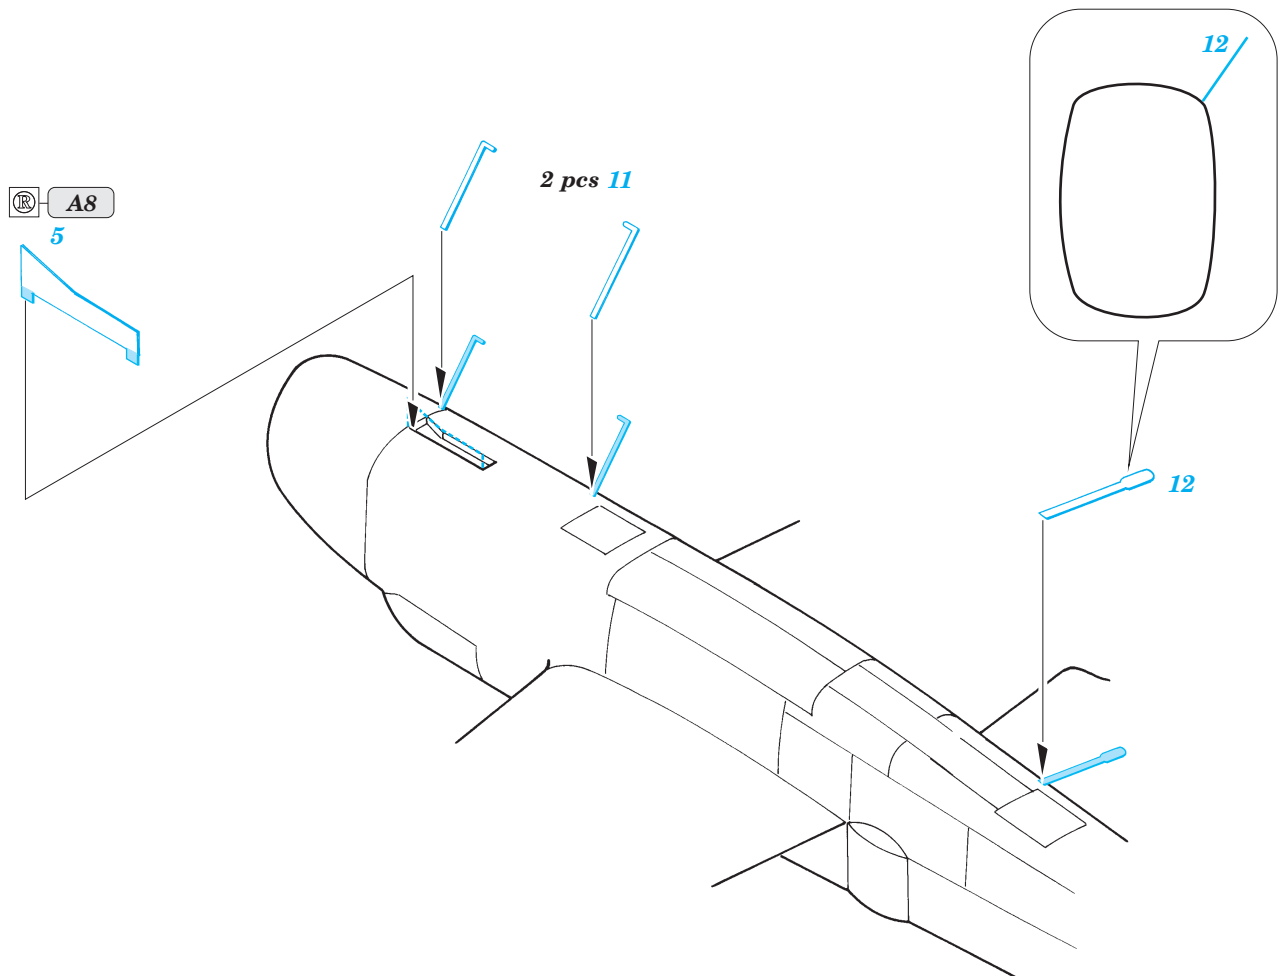

B-25J solid nose exterior

eduard

72 494

1/72 scale detail set for Hasegawa kit • sada detailů pro model 1/72 Hasegawa

- APPLY EXPRESS MASK AND PAINT BEFORE GLUING
POUŽIT EXPRESS MASK NABARVIT PŘED SLEPENÍM
- SYMMETRICAL ASSEMBLY
SYMETRICKÁ MONTÁŽ
- REMOVE
ODSTRANIT
- GRIND
OBROUSIT
- DRILL HOLE
VRTAT OTVOR

- BEND
OHNOUT
- OPTION
VOLBA
- REPLACE
NAHRADIT

ORIGINAL KIT PARTS
PŮVODNÍ DÍLY STAVEBNICE

PHOTO-ETCHED PARTS
LEPTANÉ DÍLY

PARTS TO BE REMOVED
DÍLY K ODSTRANĚNÍ

FILL
TMELIT

2 sets

References:
 - Detail & Scale No.8260:B-25 Mitchell in detail
 - Squadron/Signal Publ. No.1034:B-25 Mitchell in action
 - Replic No.116 2001