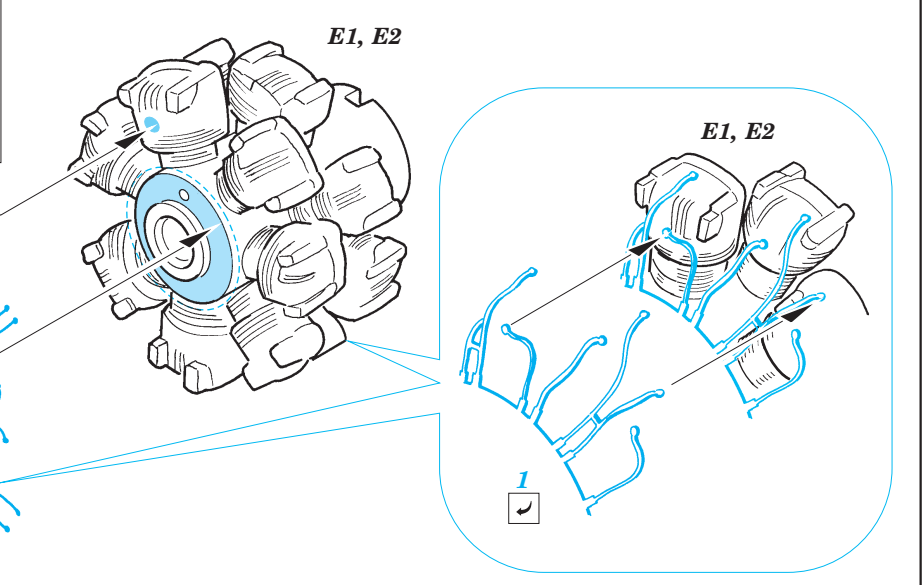

B-25J solid nose exterior

eduard

72 494

1/72 scale detail set for Hasegawa kit • sada detailů pro model 1/72 Hasegawa

- APPLY EXPRESS MASK AND PAINT BEFORE GLUING
POUŽIT EXPRESS MASK NABARVIT PŘED SLEPENÍM
- SYMMETRICAL ASSEMBLY
SYMETRICKÁ MONTÁŽ
- REMOVE
ODSTRANIT
- GRIND
OBROUSIT
- DRILL HOLE
VRTAT OTVOR

- BEND
OHNOUT
- OPTION
VOLBA
- REPLACE
NAHRADIT

ORIGINAL KIT PARTS
PŮVODNÍ DÍLY STAVEBNICE

PHOTO-ETCHED PARTS
LEPTANÉ DÍLY

PARTS TO BE REMOVED
DÍLY K ODSTRANĚNÍ

FILL
TMELIT

2 sets

References:
 - Detail & Scale No.8260:B-25 Mitchell in detail
 - Squadron/Signal Publ. No.1034:B-25 Mitchell in action
 - Replic No.116 2001