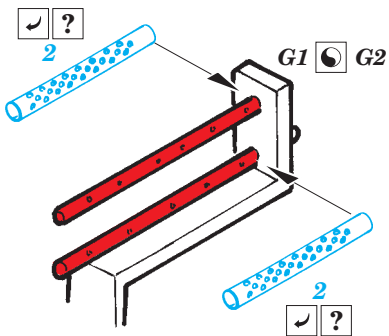

B-25J solid nose exterior

eduard

72 494

1/72 scale detail set for Hasegawa kit • sada detailů pro model 1/72 Hasegawa

- APPLY EXPRESS MASK AND PAINT BEFORE GLUING
POUŽIT EXPRESS MASK NABARVIT PŘED SLEPENÍM
- SYMMETRICAL ASSEMBLY
SYMETRICKÁ MONTÁŽ
- REMOVE
ODSTRANIT
- GRIND
OBROUSIT
- DRILL HOLE
VRTAT OTVOR

- BEND
OHNOUT
- OPTION
VOLBA
- REPLACE
NAHRADIT

ORIGINAL KIT PARTS
PŮVODNÍ DÍLY STAVEBNICE

PHOTO-ETCHED PARTS
LEPTANÉ DÍLY

PARTS TO BE REMOVED
DÍLY K ODSTRANĚNÍ

FILL
TMELIT

2 sets

References:
 - Detail & Scale No.8260:B-25 Mitchell in detail
 - Squadron/Signal Publ. No.1034:B-25 Mitchell in action
 - Replic No.116 2001