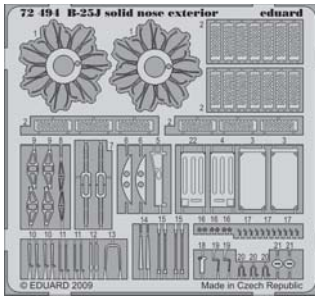

B-25J solid nose exterior

eduard

72 494

1/72 scale detail set for Hasegawa kit • sada detailů pro model 1/72 Hasegawa

- APPLY EXPRESS MASK AND PAINT BEFORE GLUING
POUŽIT EXPRESS MASK NABARVIT PŘED SLEPENÍM
- SYMMETRICAL ASSEMBLY
SYMETRICKÁ MONTÁŽ
- REMOVE
ODSTRANIT
- GRIND
OBROUSIT
- DRILL HOLE
VRTAT OTVOR

- BEND
OHNOUT
- OPTION
VOLBA
- REPLACE
NAHRADIT

ORIGINAL KIT PARTS
PŮVODNÍ DÍLY STAVEBNICE

PHOTO-ETCHED PARTS
LEPTANÉ DÍLY

PARTS TO BE REMOVED
DÍLY K ODSTRANĚNÍ

FILL
TMELIT

2 sets

References:
 - Detail & Scale No.8260:B-25 Mitchell in detail
 - Squadron/Signal Publ. No.1034:B-25 Mitchell in action
 - Replic No.116 2001