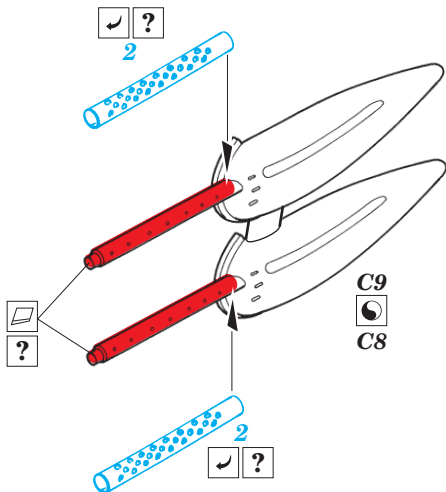

B-25J solid nose exterior

eduard

72 494

1/72 scale detail set for Hasegawa kit • sada detailů pro model 1/72 Hasegawa

- APPLY EXPRESS MASK AND PAINT BEFORE GLUING
POUŽIT EXPRESS MASK NABARVIT PŘED SLEPENÍM
- SYMMETRICAL ASSEMBLY
SYMETRICKÁ MONTÁŽ
- REMOVE
ODSTRANIT
- GRIND
OBROUSIT
- DRILL HOLE
VRTAT OTVOR

- BEND
OHNOUT
- OPTION
VOLBA
- REPLACE
NAHRADIT

ORIGINAL KIT PARTS
PŮVODNÍ DÍLY STAVEBNICE

PHOTO-ETCHED PARTS
LEPTANÉ DÍLY

PARTS TO BE REMOVED
DÍLY K ODSTRANĚNÍ

FILL
TMELIT

2 sets

References:
 - Detail & Scale No.8260:B-25 Mitchell in detail
 - Squadron/Signal Publ. No.1034:B-25 Mitchell in action
 - Replic No.116 2001