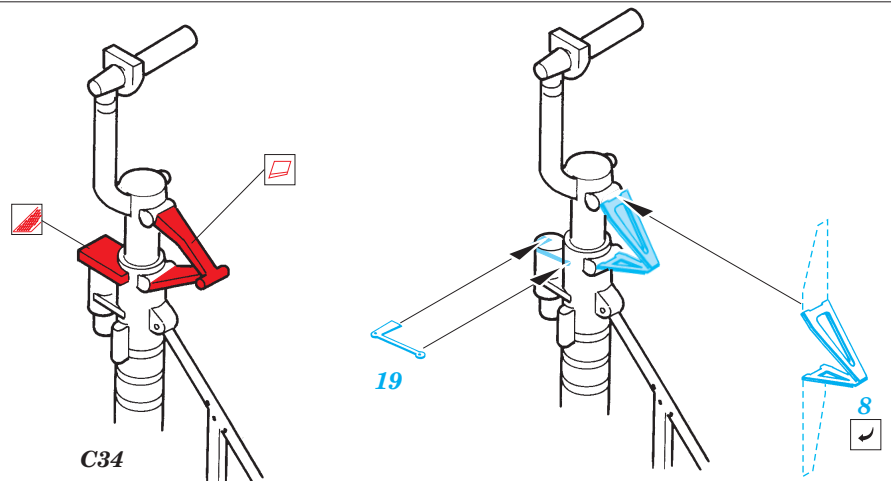

- BEND
OHNOUT
- OPTION
VOLBA
- REPLACE
NAHRADIT

ORIGINAL KIT PARTS
PŮVODNÍ DÍLY STAVEBNICE

PHOTO-ETCHED PARTS
LEPTANÉ DÍLY

PARTS TO BE REMOVED
DÍLY K ODSTRANĚNÍ

FILL
TMELIT

2 sets

References:
 - Detail & Scale No.8260:B-25 Mitchell in detail
 - Squadron/Signal Publ. No.1034:B-25 Mitchell in action
 - Replic No.116 2001