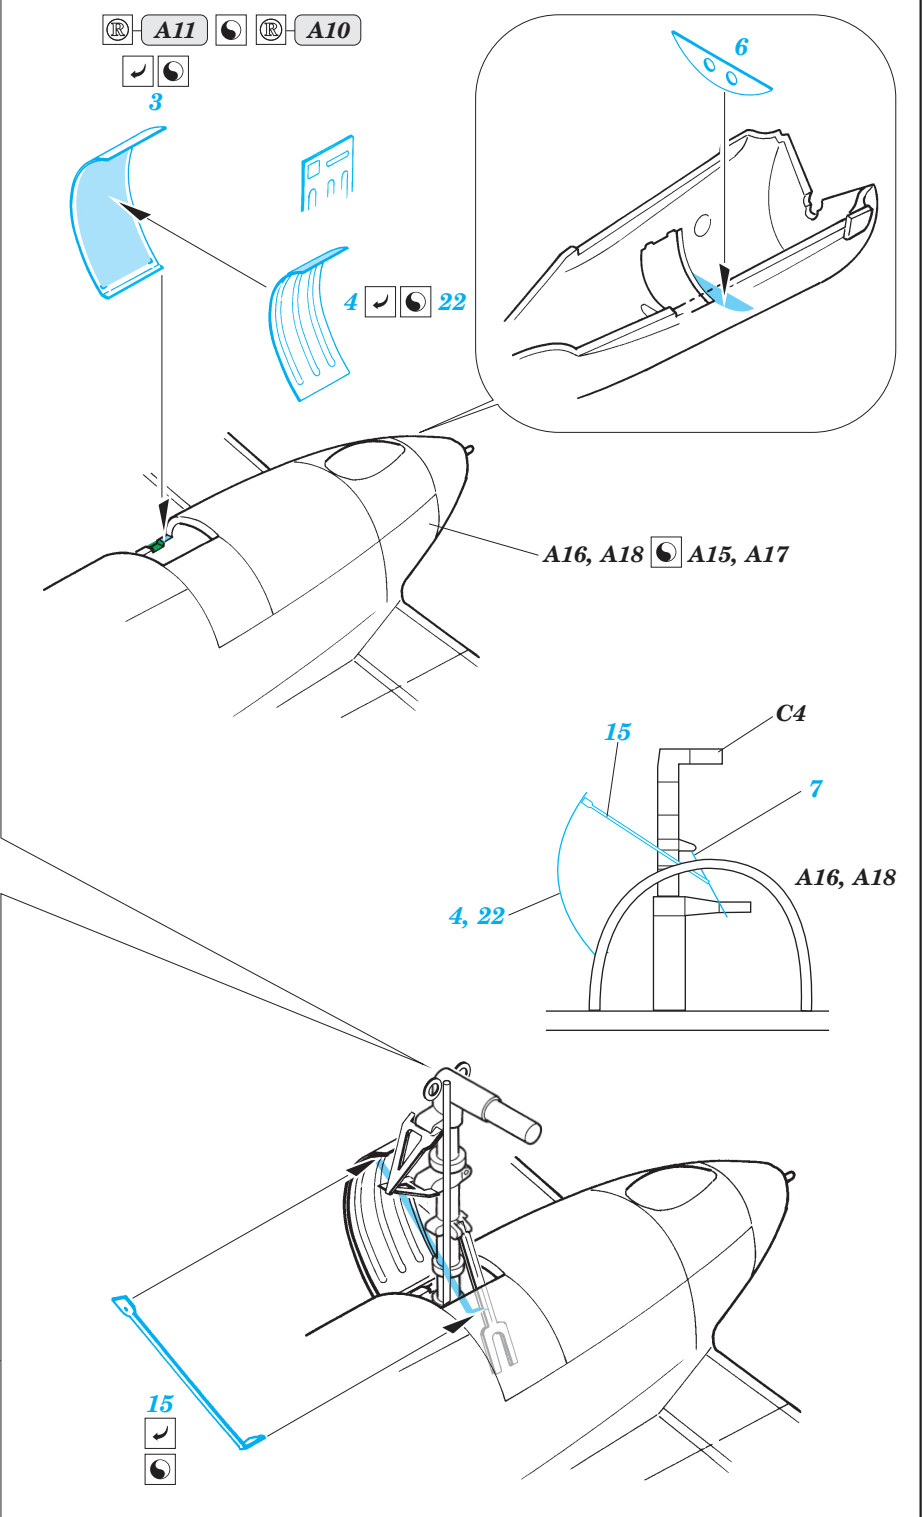

B-25J solid nose exterior

eduard

72 494

1/72 scale detail set for Hasegawa kit • sada detailů pro model 1/72 Hasegawa

- APPLY EXPRESS MASK AND PAINT BEFORE GLUING
POUŽIT EXPRESS MASK NABARVIT PŘED SLEPENÍM
- SYMMETRICAL ASSEMBLY
SYMETRICKÁ MONTÁŽ
- REMOVE
ODSTRANIT
- GRIND
OBROUSIT
- DRILL HOLE
VRTAT OTVOR

- BEND
OHNOUT
- OPTION
VOLBA
- REPLACE
NAHRADIT

ORIGINAL KIT PARTS
PŮVODNÍ DÍLY STAVEBNICE

PHOTO-ETCHED PARTS
LEPTANÉ DÍLY

PARTS TO BE REMOVED
DÍLY K ODSTRANĚNÍ

FILL
TMELIT

2 sets

References:
 - Detail & Scale No.8260:B-25 Mitchell in detail
 - Squadron/Signal Publ. No.1034:B-25 Mitchell in action
 - Replic No.116 2001