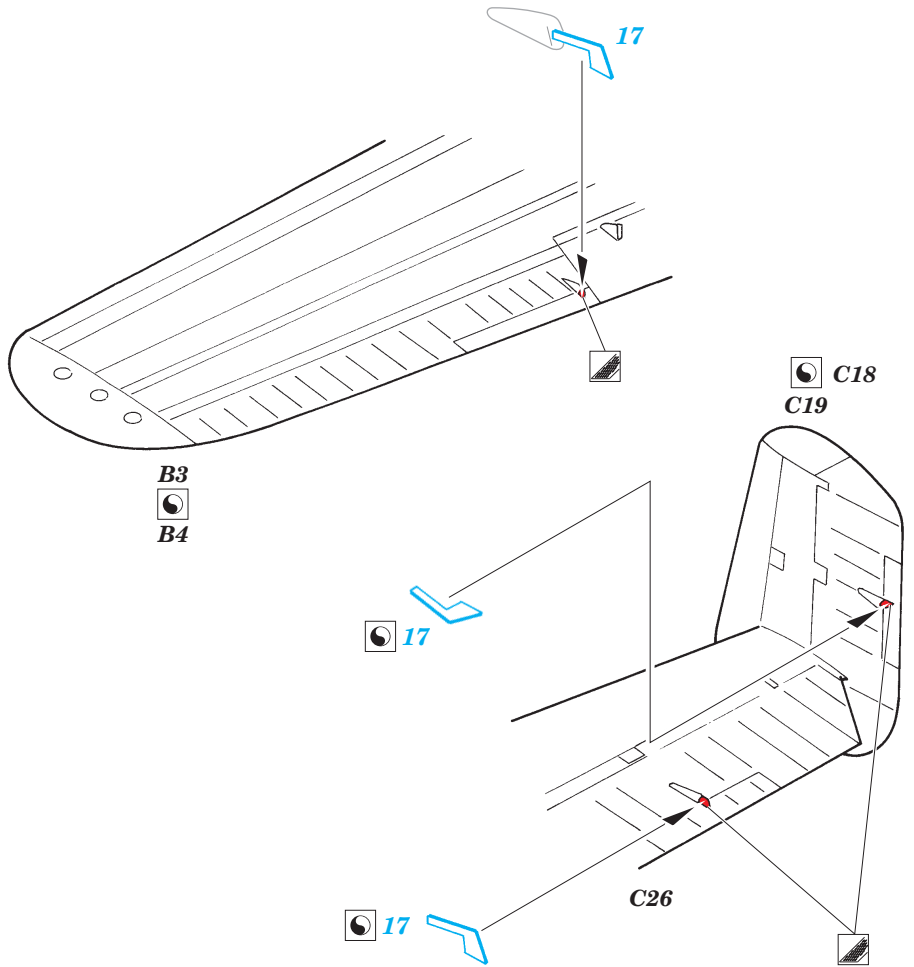

B-25J solid nose exterior

eduard

72 494

1/72 scale detail set for Hasegawa kit • sada detailů pro model 1/72 Hasegawa

- APPLY EXPRESS MASK AND PAINT BEFORE GLUING
POUŽIT EXPRESS MASK NABARVIT PŘED SLEPENÍM
- SYMMETRICAL ASSEMBLY
SYMETRICKÁ MONTÁŽ
- REMOVE
ODSTRANIT
- GRIND
OBROUSIT
- DRILL HOLE
VRTAT OTVOR

- BEND
OHNOUT
- OPTION
VOLBA
- REPLACE
NAHRADIT

ORIGINAL KIT PARTS
PŮVODNÍ DÍLY STAVEBNICE

PHOTO-ETCHED PARTS
LEPTANÉ DÍLY

PARTS TO BE REMOVED
DÍLY K ODSTRANĚNÍ

FILL
TMELIT

2 sets

References:
 - Detail & Scale No.8260:B-25 Mitchell in detail
 - Squadron/Signal Publ. No.1034:B-25 Mitchell in action
 - Replic No.116 2001