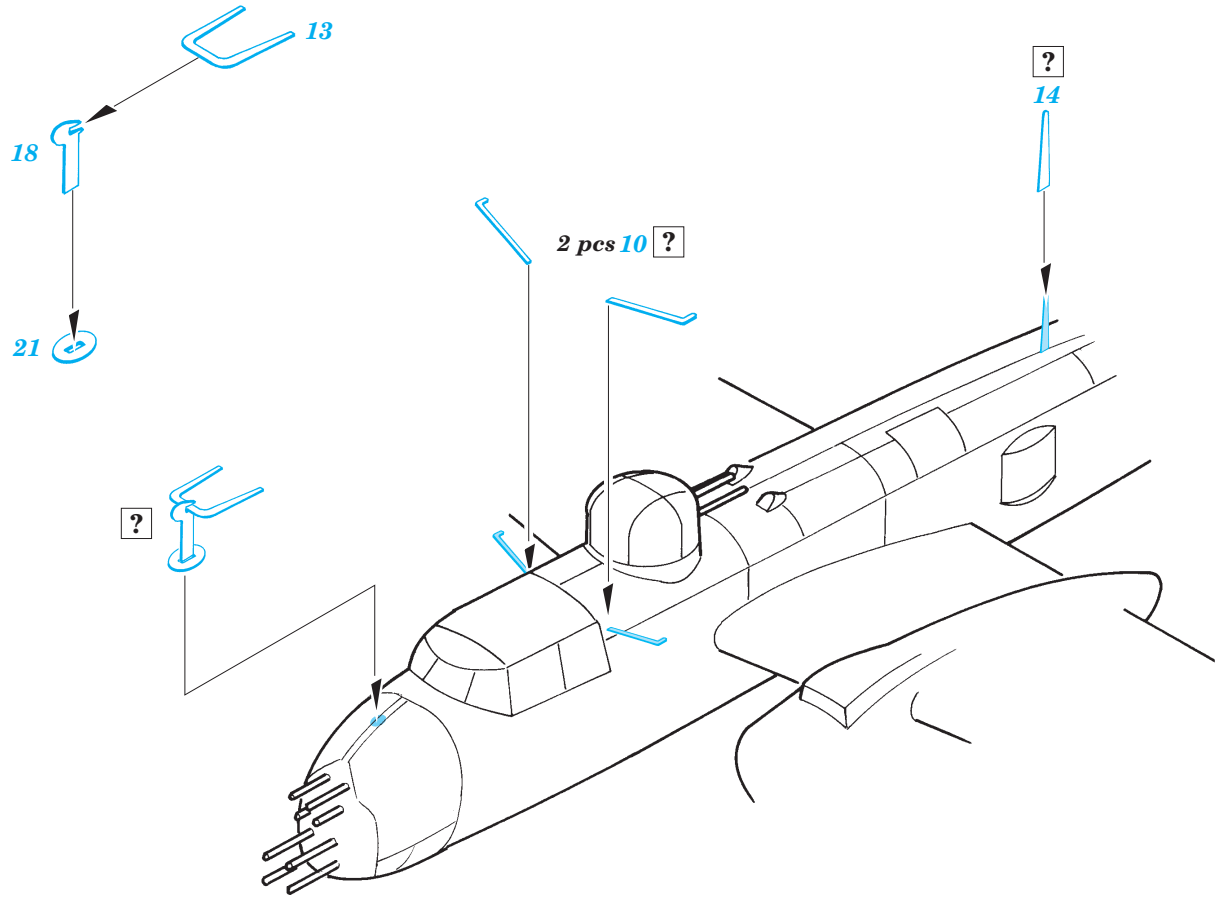

B-25J solid nose exterior

eduard

72 494

1/72 scale detail set for Hasegawa kit • sada detailů pro model 1/72 Hasegawa

- APPLY EXPRESS MASK AND PAINT BEFORE GLUING
POUŽIT EXPRESS MASK NABARVIT PŘED SLEPENÍM
- SYMMETRICAL ASSEMBLY
SYMETRICKÁ MONTÁŽ
- REMOVE
ODSTRANIT
- GRIND
OBROUSIT
- DRILL HOLE
VRTAT OTVOR

- BEND
OHNOUT
- OPTION
VOLBA
- REPLACE
NAHRADIT

ORIGINAL KIT PARTS
PŮVODNÍ DÍLY STAVEBNICE

PHOTO-ETCHED PARTS
LEPTANÉ DÍLY

PARTS TO BE REMOVED
DÍLY K ODSTRANĚNÍ

FILL
TMELIT

2 sets

References:
 - Detail & Scale No.8260:B-25 Mitchell in detail
 - Squadron/Signal Publ. No.1034:B-25 Mitchell in action
 - Replic No.116 2001