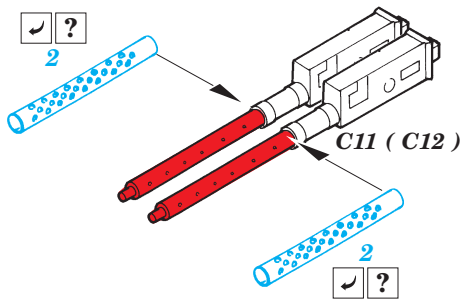

B-25J solid nose exterior

eduard

72 494

1/72 scale detail set for Hasegawa kit • sada detailů pro model 1/72 Hasegawa

- APPLY EXPRESS MASK AND PAINT BEFORE GLUING
POUŽIT EXPRESS MASK NABARVIT PŘED SLEPENÍM
- SYMMETRICAL ASSEMBLY
SYMETRICKÁ MONTÁŽ
- REMOVE
ODSTRANIT
- GRIND
OBROUSIT
- DRILL HOLE
VRTAT OTVOR

- BEND
OHNOUT
- OPTION
VOLBA
- REPLACE
NAHRADIT

ORIGINAL KIT PARTS
PŮVODNÍ DÍLY STAVEBNICE

PHOTO-ETCHED PARTS
LEPTANÉ DÍLY

PARTS TO BE REMOVED
DÍLY K ODSTRANĚNÍ

FILL
TMELIT

2 sets

References:
 - Detail & Scale No.8260:B-25 Mitchell in detail
 - Squadron/Signal Publ. No.1034:B-25 Mitchell in action
 - Replic No.116 2001