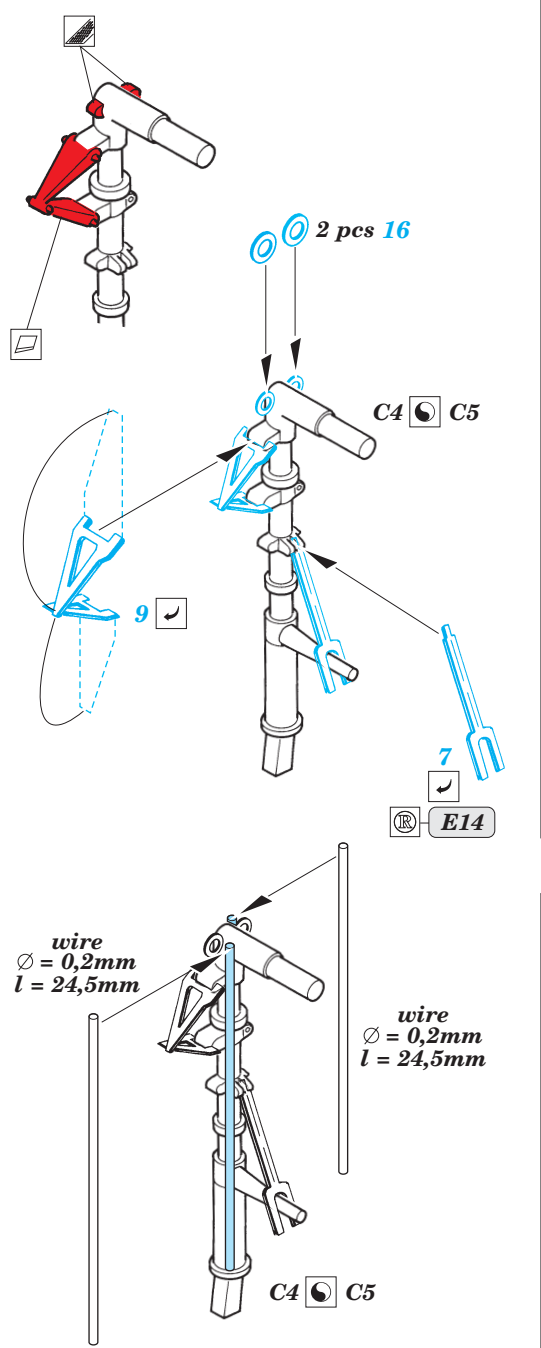

B-25J solid nose exterior

eduard

72 494

1/72 scale detail set for Hasegawa kit • sada detailů pro model 1/72 Hasegawa

- APPLY EXPRESS MASK AND PAINT BEFORE GLUING
POUŽIT EXPRESS MASK NABARVIT PŘED SLEPENÍM
- SYMMETRICAL ASSEMBLY
SYMETRICKÁ MONTÁŽ
- REMOVE
ODSTRANIT
- GRIND
OBROUSIT
- DRILL HOLE
VRTAT OTVOR

- BEND
OHNOUT
- OPTION
VOLBA
- REPLACE
NAHRADIT

ORIGINAL KIT PARTS
PŮVODNÍ DÍLY STAVEBNICE

PHOTO-ETCHED PARTS
LEPTANÉ DÍLY

PARTS TO BE REMOVED
DÍLY K ODSTRANĚNÍ

FILL
TMELIT

2 sets

References:
 - Detail & Scale No.8260:B-25 Mitchell in detail
 - Squadron/Signal Publ. No.1034:B-25 Mitchell in action
 - Replic No.116 2001