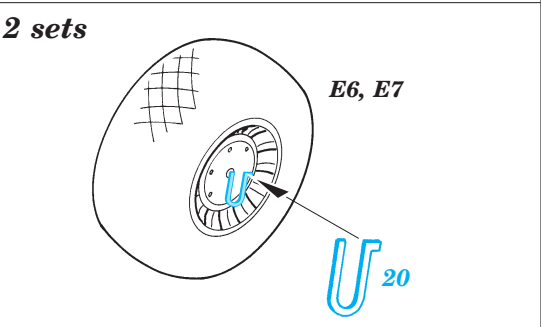

- BEND
OHNOUT
- OPTION
VOLBA
- REPLACE
NAHRADIT

ORIGINAL KIT PARTS
PŮVODNÍ DÍLY STAVEBNICE

PHOTO-ETCHED PARTS
LEPTANÉ DÍLY

PARTS TO BE REMOVED
DÍLY K ODSTRANĚNÍ

FILL
TMELIT

2 sets

References:
 - Detail & Scale No.8260:B-25 Mitchell in detail
 - Squadron/Signal Publ. No.1034:B-25 Mitchell in action
 - Replic No.116 2001