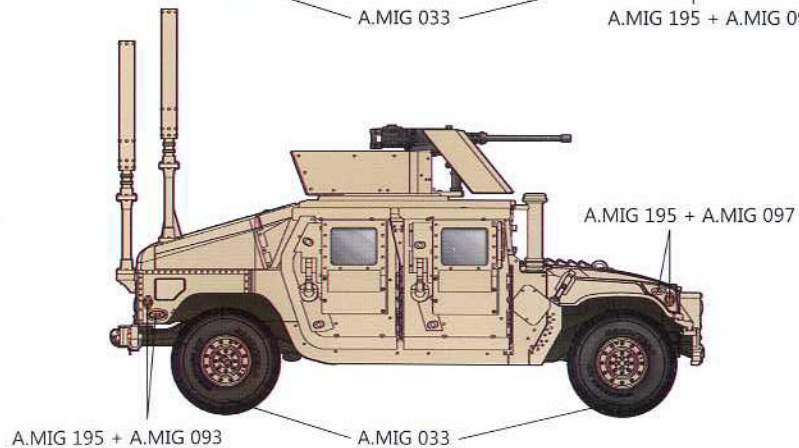

U.S. MODERN M1114 Up-armored HMMWV FRAG 5 w/GPK turret

现代美军 M1114 装甲升级型“悍马” (FRAG5 装甲套件及 GPK 武器站)

Parts not for use
不要部使用の部材
この部品は使用しません。

Meaning of Icons 图示含义 アイコンの意味

Painting 涂装示意图 塗装図

	Desert Yellow	Rubber Black	Clear Orange	Clear Red	Crystal Glass	Silver	NATO Green	Gun Metal	Copper
AMMO	A.MIG 025	A.MIG 033	A.MIG 097	A.MIG 093	A.MIG 094	A.MIG 195	A.MIG 081	A.MIG 045	A.MIG 197
TAMIYA	XF 59	XF 85	X 26	X 27	X22	X 11	XF 67	X 10	XF 6
MR.HOBBY	C 313	C 137	C 49	C 47	C 46	C 8	TC 10	C 78	C 219