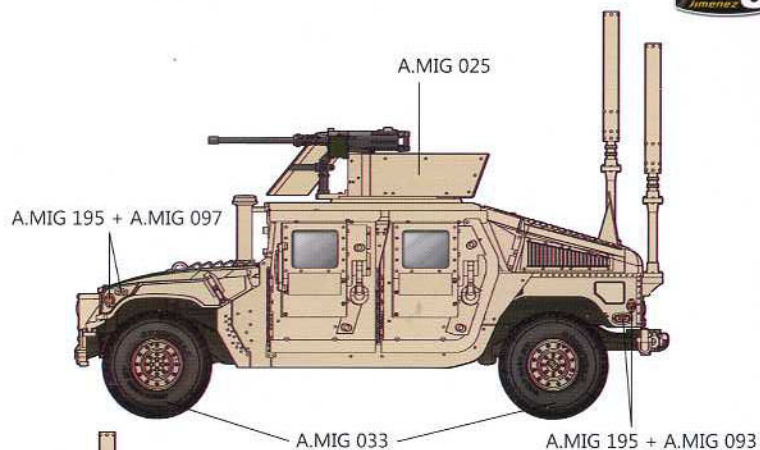

U.S. MODERN M1114 Up-armored HMMWV FRAG 5 w/GPK turret

现代美军 M1114 装甲升级型“悍马” (FRAG5 装甲套件及 GPK 武器站)

Parts not for use
不要部使用の部材
この部品は使用しません。

Meaning of Icons 图示含义 アイコンの意味

Painting 涂装示意图 塗装図

	Desert Yellow	Rubber Black	Clear Orange	Clear Red	Crystal Glass	Silver	NATO Green	Gun Metal	Copper
AMMO	A.MIG 025	A.MIG 033	A.MIG 097	A.MIG 093	A.MIG 094	A.MIG 195	A.MIG 081	A.MIG 045	A.MIG 197
TAMIYA	XF 59	XF 85	X 26	X 27	X22	X 11	XF 67	X 10	XF 6
MR.HOBBY	C 313	C 137	C 49	C 47	C 46	C 8	TC 10	C 78	C 219