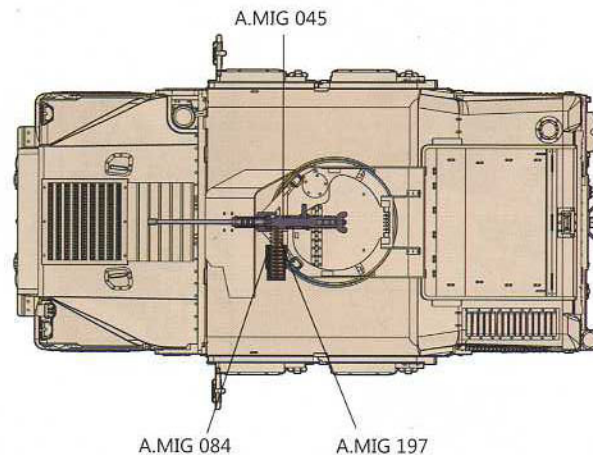

U.S. MODERN M1114 Up-armored HMMWV FRAG 5 w/GPK turret

现代美军 M1114 装甲升级型“悍马” (FRAG5 装甲套件及 GPK 武器站)

Parts not for use
不要部使用の部材
この部品は使用しません。

Meaning of Icons 图示含义 アイコンの意味

Painting 涂装示意图 塗装図

	Desert Yellow	Rubber Black	Clear Orange	Clear Red	Crystal Glass	Silver	NATO Green	Gun Metal	Copper
AMMO	A.MIG 025	A.MIG 033	A.MIG 097	A.MIG 093	A.MIG 094	A.MIG 195	A.MIG 081	A.MIG 045	A.MIG 197
TAMIYA	XF 59	XF 85	X 26	X 27	X22	X 11	XF 67	X 10	XF 6
MR.HOBBY	C 313	C 137	C 49	C 47	C 46	C 8	TC 10	C 78	C 219