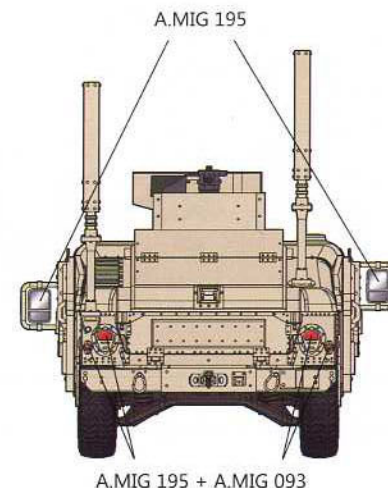

U.S. MODERN M1114 Up-armored HMMWV FRAG 5 w/GPK turret

现代美军 M1114 装甲升级型“悍马” (FRAG5 装甲套件及 GPK 武器站)

Parts not for use
不要部使用の部材
この部品は使用しません。

Meaning of Icons 图示含义 アイコンの意味

Painting 涂装示意图 塗装図

	Desert Yellow	Rubber Black	Clear Orange	Clear Red	Crystal Glass	Silver	NATO Green	Gun Metal	Copper
AMMO	A.MIG 025	A.MIG 033	A.MIG 097	A.MIG 093	A.MIG 094	A.MIG 195	A.MIG 081	A.MIG 045	A.MIG 197
TAMIYA	XF 59	XF 85	X 26	X 27	X22	X 11	XF 67	X 10	XF 6
MR.HOBBY	C 313	C 137	C 49	C 47	C 46	C 8	TC 10	C 78	C 219