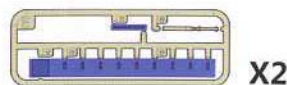

U.S. MODERN M1114 Up-armored HMMWV FRAG 5 w/GPK turret

现代美军 M1114 装甲升级型“悍马” (FRAG5 装甲套件及 GPK 武器站)

Parts not for use
不要部使用の部材
この部品は使用しません。

Meaning of Icons 图示含义 アイコンの意味

Painting 涂装示意图 塗装図

	Desert Yellow	Rubber Black	Clear Orange	Clear Red	Crystal Glass	Silver	NATO Green	Gun Metal	Copper
AMMO	A.MIG 025	A.MIG 033	A.MIG 097	A.MIG 093	A.MIG 094	A.MIG 195	A.MIG 081	A.MIG 045	A.MIG 197
TAMIYA	XF 59	XF 85	X 26	X 27	X22	X 11	XF 67	X 10	XF 6
MR.HOBBY	C 313	C 137	C 49	C 47	C 46	C 8	TC 10	C 78	C 219