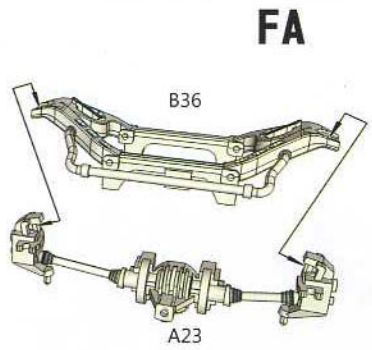

U.S. MODERN M1114 Up-armored HMMWV FRAG 5 w/GPK turret

现代美军 M1114 装甲升级型“悍马” (FRAG5 装甲套件及 GPK 武器站)

Parts not for use
不要部使用の部材
この部品は使用しません。

Meaning of Icons 图示含义 アイコンの意味

Painting 涂装示意图 塗装図

	Desert Yellow	Rubber Black	Clear Orange	Clear Red	Crystal Glass	Silver	NATO Green	Gun Metal	Copper
AMMO	A.MIG 025	A.MIG 033	A.MIG 097	A.MIG 093	A.MIG 094	A.MIG 195	A.MIG 081	A.MIG 045	A.MIG 197
TAMIYA	XF 59	XF 85	X 26	X 27	X22	X 11	XF 67	X 10	XF 6
MR.HOBBY	C 313	C 137	C 49	C 47	C 46	C 8	TC 10	C 78	C 219

Copyright © 2017
7203-01
T-MODEL service.t-model@outlook.com

1

2

3

4

5

12

15