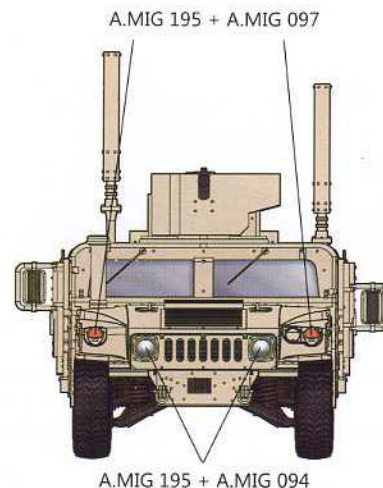

U.S. MODERN M1114 Up-armored HMMWV FRAG 5 w/GPK turret

现代美军 M1114 装甲升级型“悍马” (FRAG5 装甲套件及 GPK 武器站)

Parts not for use
不要部使用の部材
この部品は使用しません。

Meaning of Icons 图示含义 アイコンの意味

Painting 涂装示意图 塗装図

	Desert Yellow	Rubber Black	Clear Orange	Clear Red	Crystal Glass	Silver	NATO Green	Gun Metal	Copper
AMMO	A.MIG 025	A.MIG 033	A.MIG 097	A.MIG 093	A.MIG 094	A.MIG 195	A.MIG 081	A.MIG 045	A.MIG 197
TAMIYA	XF 59	XF 85	X 26	X 27	X22	X 11	XF 67	X 10	XF 6
MR.HOBBY	C 313	C 137	C 49	C 47	C 46	C 8	TC 10	C 78	C 219