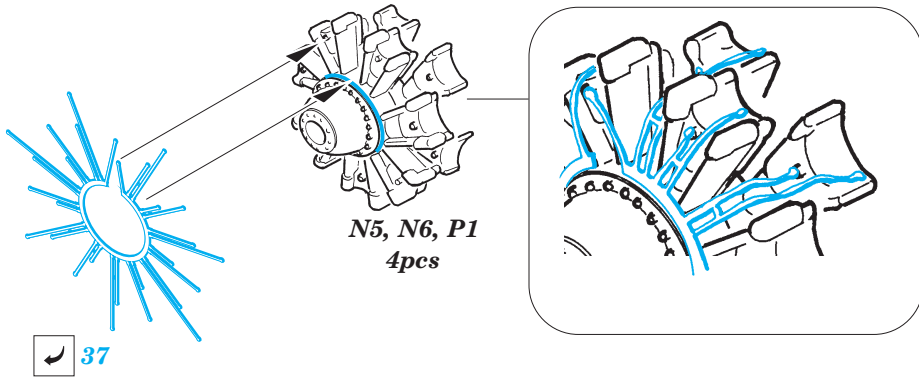

B-24J exterior

eduard

72 492

1/72 scale detail set for HASEGAWA kit • sada detailů pro model 1/72 HASEGAWA

- ★ APPLY EXPRESS MASK AND PAINT BEFORE GLUING
POUŽIT EXPRESS MASK NABARVIT PŘED SLEPENÍM
- ☉ SYMMETRICAL ASSEMBLY
SYMETRICKÁ MONTÁŽ
- REMOVE
ODSTRANIT
- ▨ GRIND
OBROUSIT
- ⊘ DRILL HOLE
VRTAT OTVOR
- ↪ BEND
OHNOUT
- ? OPTION
VOLBA
- Ⓜ REPLACE
NAHRADIT

ORIGINAL KIT PARTS
PŮVODNÍ DÍLY STAVEBNICE
 PHOTO-ETCHED PARTS
LEPTANÉ DÍLY
 PARTS TO BE REMOVED
DÍLY K ODSTRANĚNÍ
 FILL
TMELIT

For further detail sets look for **eduard** 73 318 and SS 318 B-24J interior (not included in these sets)