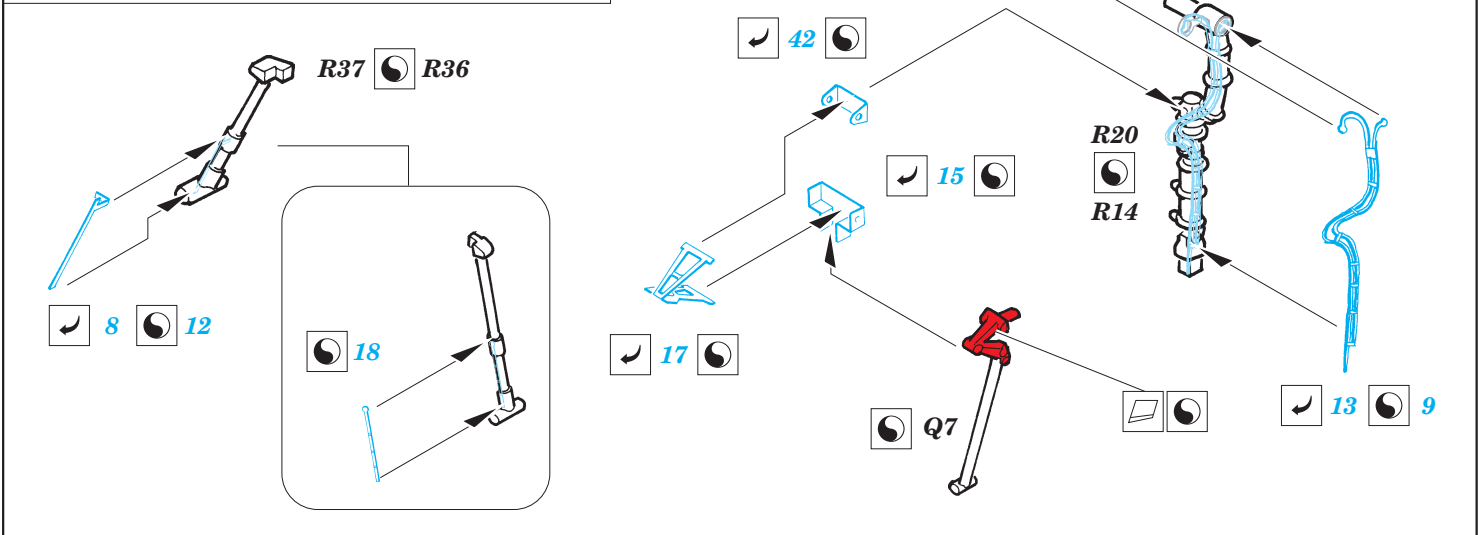

B-24J exterior

eduard

72 492

1/72 scale detail set for HASEGAWA kit • sada detailů pro model 1/72 HASEGAWA

- ★ APPLY EXPRESS MASK AND PAINT BEFORE GLUING
POUŽIT EXPRESS MASK NABARVIT PŘED SLEPENÍM
- ☉ SYMMETRICAL ASSEMBLY
SYMETRICKÁ MONTÁŽ
- REMOVE
ODSTRANIT
- ▨ GRIND
OBROUSIT
- ⊘ DRILL HOLE
VRTAT OTVOR
- ↪ BEND
OHNOUT
- ? OPTION
VOLBA
- Ⓜ REPLACE
NAHRADIT

ORIGINAL KIT PARTS
PŮVODNÍ DÍLY STAVEBNICE
 PHOTO-ETCHED PARTS
LEPTANÉ DÍLY
 PARTS TO BE REMOVED
DÍLY K ODSTRANĚNÍ
 FILL
TMELIT

For further detail sets look for **eduard** 73 318 and SS 318 B-24J interior (not included in these sets)