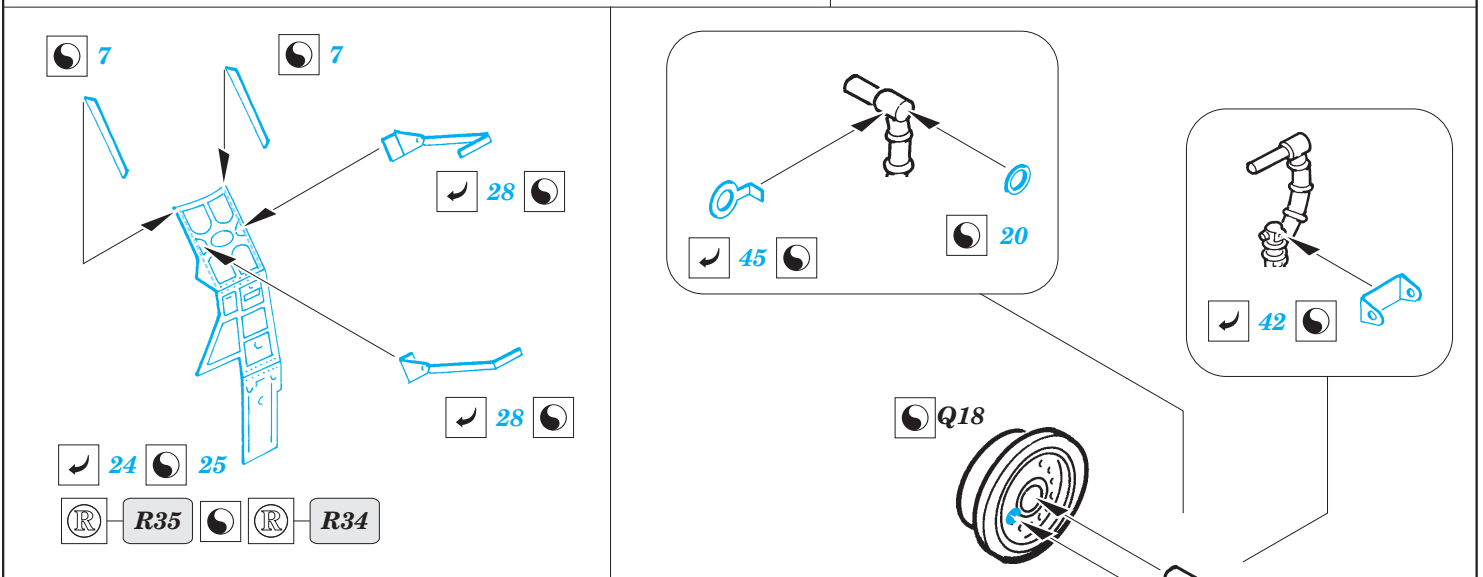

B-24J exterior

eduard

72 492

1/72 scale detail set for HASEGAWA kit • sada detailů pro model 1/72 HASEGAWA

- ★ APPLY EXPRESS MASK AND PAINT BEFORE GLUING
POUŽIT EXPRESS MASK NABARVIT PŘED SLEPENÍM
- ☉ SYMMETRICAL ASSEMBLY
SYMETRICKÁ MONTÁŽ
- REMOVE
ODSTRANIT
- ▨ GRIND
OBROUSIT
- ⊘ DRILL HOLE
VRTAT OTVOR
- ↪ BEND
OHNOUT
- ? OPTION
VOLBA
- Ⓜ REPLACE
NAHRADIT

ORIGINAL KIT PARTS
PŮVODNÍ DÍLY STAVEBNICE
 PHOTO-ETCHED PARTS
LEPTANÉ DÍLY
 PARTS TO BE REMOVED
DÍLY K ODSTRANĚNÍ
 FILL
TMELIT

For further detail sets look for **eduard** 73 318 and SS 318 B-24J interior (not included in these sets)