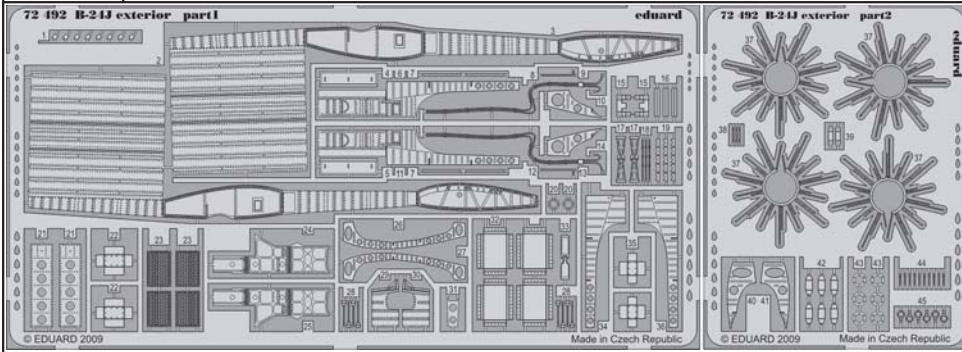

B-24J exterior

eduard

72 492

1/72 scale detail set for HASEGAWA kit • sada detailů pro model 1/72 HASEGAWA

- ★ APPLY EXPRESS MASK AND PAINT BEFORE GLUING
POUŽIT EXPRESS MASK NABARVIT PŘED SLEPENÍM
- ☉ SYMMETRICAL ASSEMBLY
SYMETRICKÁ MONTÁŽ
- REMOVE
ODSTRANIT
- ▨ GRIND
OBROUSIT
- ⊘ DRILL HOLE
VRTAT OTVOR
- ↪ BEND
OHNOUT
- ? OPTION
VOLBA
- Ⓜ REPLACE
NAHRADIT

ORIGINAL KIT PARTS
PŮVODNÍ DÍLY STAVEBNICE
 PHOTO-ETCHED PARTS
LEPTANÉ DÍLY
 PARTS TO BE REMOVED
DÍLY K ODSTRANĚNÍ
 FILL
TMELIT

For further detail sets look for **eduard** 73 318 and SS 318 B-24J interior (not included in these sets)