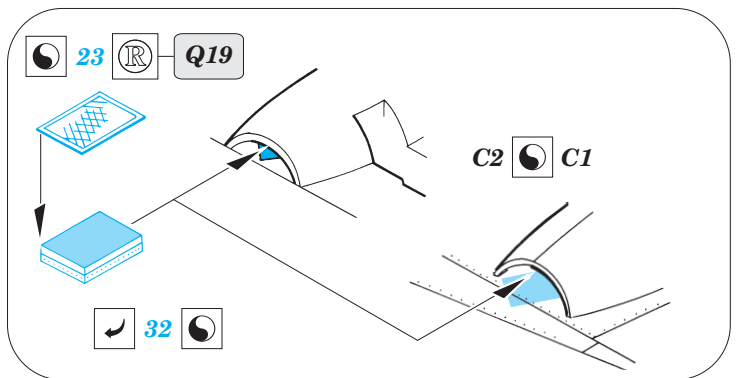

B-24J exterior

eduard

72 492

1/72 scale detail set for HASEGAWA kit • sada detailů pro model 1/72 HASEGAWA

- ★ APPLY EXPRESS MASK AND PAINT BEFORE GLUING
POUŽIT EXPRESS MASK NABARVIT PŘED SLEPENÍM
- ☉ SYMMETRICAL ASSEMBLY
SYMETRICKÁ MONTÁŽ
- REMOVE
ODSTRANIT
- ▨ GRIND
OBROUSIT
- ⊘ DRILL HOLE
VRTAT OTVOR
- ↪ BEND
OHNOUT
- ? OPTION
VOLBA
- Ⓜ REPLACE
NAHRADIT

ORIGINAL KIT PARTS
PŮVODNÍ DÍLY STAVEBNICE
 PHOTO-ETCHED PARTS
LEPTANÉ DÍLY
 PARTS TO BE REMOVED
DÍLY K ODSTRANĚNÍ
 FILL
TMELIT

For further detail sets look for **eduard** 73 318 and SS 318 B-24J interior (not included in these sets)