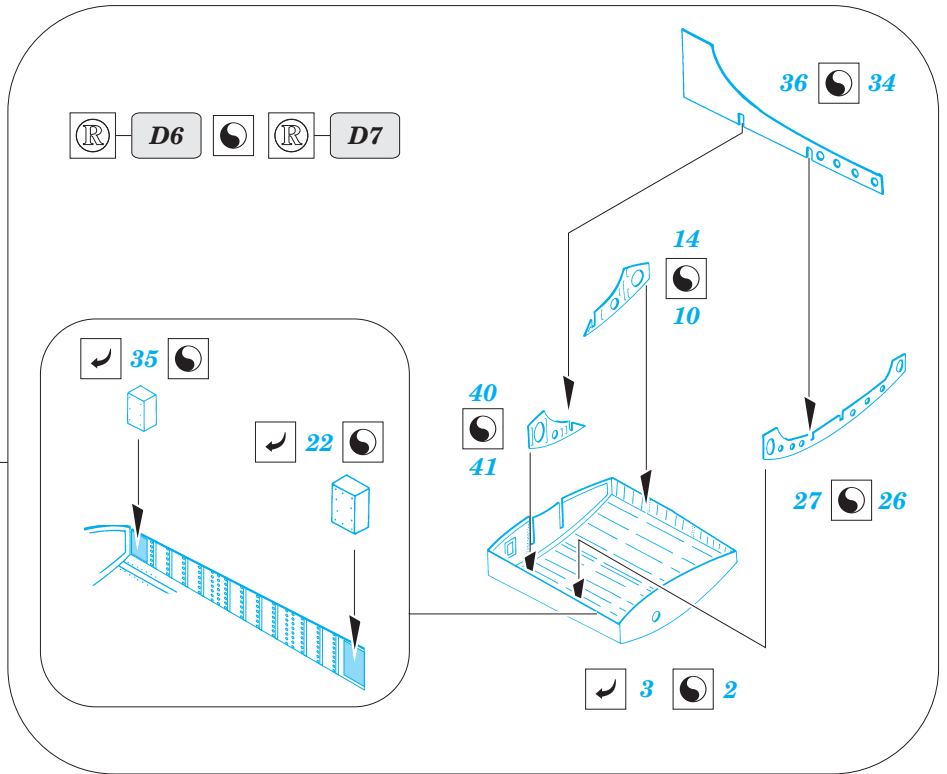

B-24J exterior

eduard

72 492

1/72 scale detail set for HASEGAWA kit • sada detailů pro model 1/72 HASEGAWA

- ★ APPLY EXPRESS MASK AND PAINT BEFORE GLUING
POUŽIT EXPRESS MASK NABARVIT PŘED SLEPENÍM
- ☉ SYMMETRICAL ASSEMBLY
SYMETRICKÁ MONTÁŽ
- REMOVE
ODSTRANIT
- ▨ GRIND
OBROUSIT
- ⊘ DRILL HOLE
VRTAT OTVOR
- ↪ BEND
OHNOUT
- ? OPTION
VOLBA
- Ⓜ REPLACE
NAHRADIT

ORIGINAL KIT PARTS
PŮVODNÍ DÍLY STAVEBNICE
 PHOTO-ETCHED PARTS
LEPTANÉ DÍLY
 PARTS TO BE REMOVED
DÍLY K ODSTRANĚNÍ
 FILL
TMELIT

For further detail sets look for **eduard** 73 318 and SS 318 B-24J interior (not included in these sets)