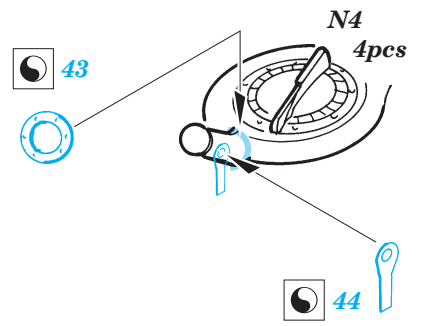

B-24J exterior

eduard

72 492

1/72 scale detail set for HASEGAWA kit • sada detailů pro model 1/72 HASEGAWA

- ★ APPLY EXPRESS MASK AND PAINT BEFORE GLUING
POUŽIT EXPRESS MASK NABARVIT PŘED SLEPENÍM
- ☉ SYMMETRICAL ASSEMBLY
SYMETRICKÁ MONTÁŽ
- REMOVE
ODSTRANIT
- ▨ GRIND
OBROUSIT
- ⊘ DRILL HOLE
VRTAT OTVOR
- ↪ BEND
OHNOUT
- ? OPTION
VOLBA
- Ⓜ REPLACE
NAHRADIT

ORIGINAL KIT PARTS
PŮVODNÍ DÍLY STAVEBNICE
 PHOTO-ETCHED PARTS
LEPTANÉ DÍLY
 PARTS TO BE REMOVED
DÍLY K ODSTRANĚNÍ
 FILL
TMELIT

For further detail sets look for **eduard** 73 318 and SS 318 B-24J interior (not included in these sets)