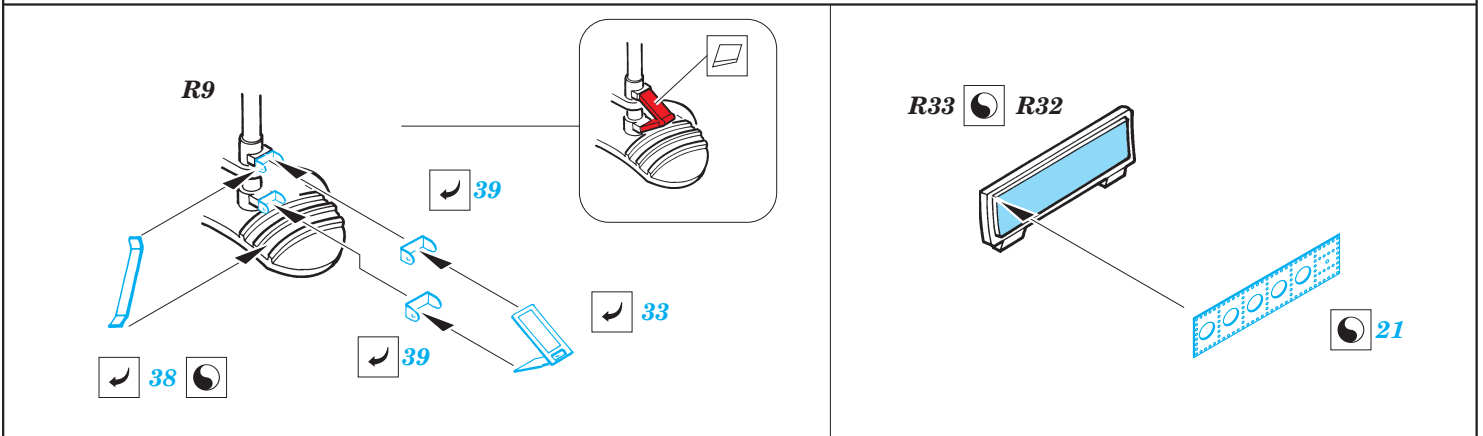

B-24J exterior

eduard

72 492

1/72 scale detail set for HASEGAWA kit • sada detailů pro model 1/72 HASEGAWA

- ★ APPLY EXPRESS MASK AND PAINT BEFORE GLUING
POUŽIT EXPRESS MASK NABARVIT PŘED SLEPENÍM
- ☉ SYMMETRICAL ASSEMBLY
SYMETRICKÁ MONTÁŽ
- REMOVE
ODSTRANIT
- ▨ GRIND
OBROUSIT
- ⊘ DRILL HOLE
VRTAT OTVOR
- ↪ BEND
OHNOUT
- ? OPTION
VOLBA
- Ⓜ REPLACE
NAHRADIT

ORIGINAL KIT PARTS
PŮVODNÍ DÍLY STAVEBNICE
 PHOTO-ETCHED PARTS
LEPTANÉ DÍLY
 PARTS TO BE REMOVED
DÍLY K ODSTRANĚNÍ
 FILL
TMELIT

For further detail sets look for **eduard** 73 318 and SS 318 B-24J interior (not included in these sets)