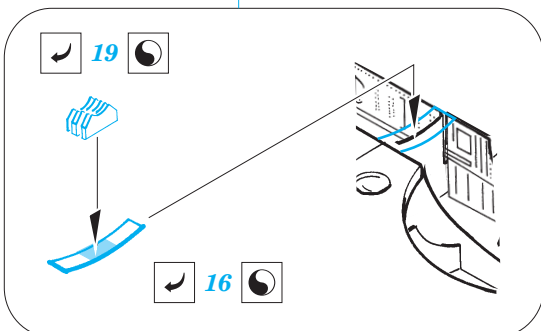

B-24J exterior

eduard

72 492

1/72 scale detail set for HASEGAWA kit • sada detailů pro model 1/72 HASEGAWA

- ★ APPLY EXPRESS MASK AND PAINT BEFORE GLUING
POUŽIT EXPRESS MASK NABARVIT PŘED SLEPENÍM
- ☉ SYMMETRICAL ASSEMBLY
SYMETRICKÁ MONTÁŽ
- REMOVE
ODSTRANIT
- ▨ GRIND
OBROUSIT
- ⊘ DRILL HOLE
VRTAT OTVOR
- ↪ BEND
OHNOUT
- ? OPTION
VOLBA
- Ⓜ REPLACE
NAHRADIT

ORIGINAL KIT PARTS
PŮVODNÍ DÍLY STAVEBNICE
 PHOTO-ETCHED PARTS
LEPTANÉ DÍLY
 PARTS TO BE REMOVED
DÍLY K ODSTRANĚNÍ
 FILL
TMELIT

For further detail sets look for **eduard** 73 318 and SS 318 B-24J interior (not included in these sets)