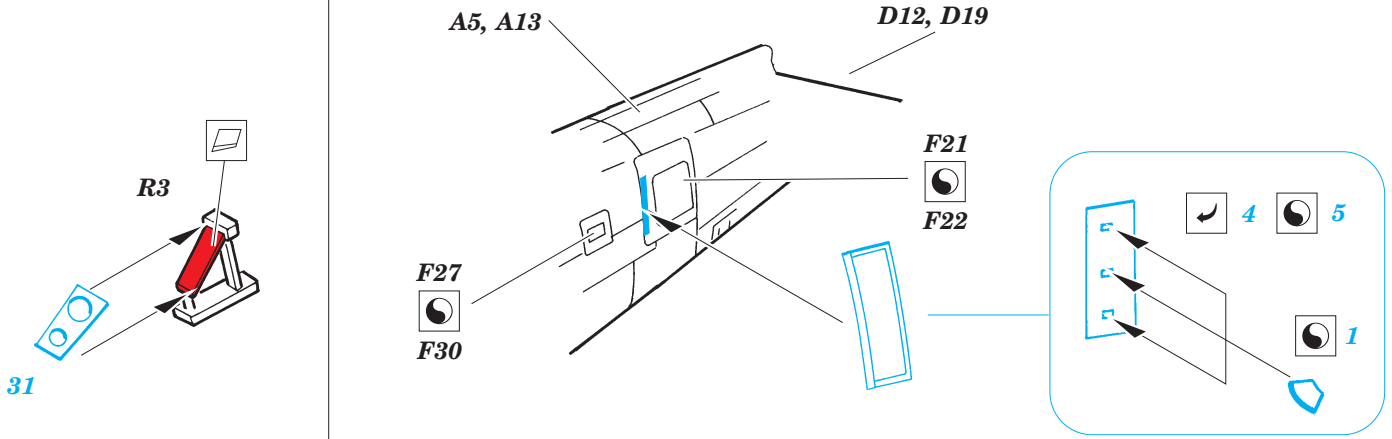

B-24J exterior

eduard

72 492

1/72 scale detail set for HASEGAWA kit • sada detailů pro model 1/72 HASEGAWA

- ★ APPLY EXPRESS MASK AND PAINT BEFORE GLUING
POUŽIT EXPRESS MASK NABARVIT PŘED SLEPENÍM
- ☉ SYMMETRICAL ASSEMBLY
SYMETRICKÁ MONTÁŽ
- REMOVE
ODSTRANIT
- ▨ GRIND
OBROUSIT
- ⊘ DRILL HOLE
VRTAT OTVOR
- ↪ BEND
OHNOUT
- ? OPTION
VOLBA
- Ⓜ REPLACE
NAHRADIT

ORIGINAL KIT PARTS
PŮVODNÍ DÍLY STAVEBNICE
 PHOTO-ETCHED PARTS
LEPTANÉ DÍLY
 PARTS TO BE REMOVED
DÍLY K ODSTRANĚNÍ
 FILL
TMELIT

For further detail sets look for **eduard** 73 318 and SS 318 B-24J interior (not included in these sets)