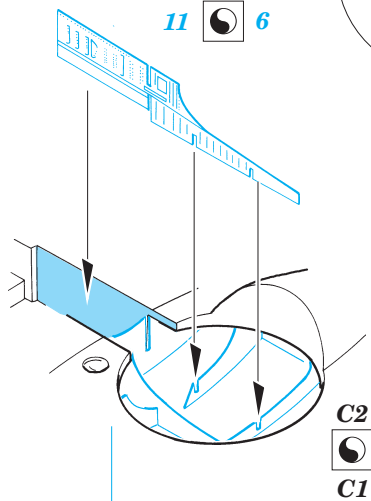

B-24J exterior

eduard

72 492

1/72 scale detail set for HASEGAWA kit • sada detailů pro model 1/72 HASEGAWA

- ★ APPLY EXPRESS MASK AND PAINT BEFORE GLUING
POUŽIT EXPRESS MASK NABARVIT PŘED SLEPENÍM
- ☉ SYMMETRICAL ASSEMBLY
SYMETRICKÁ MONTÁŽ
- REMOVE
ODSTRANIT
- ▨ GRIND
OBROUSIT
- ⊘ DRILL HOLE
VRTAT OTVOR
- ↪ BEND
OHNOUT
- ? OPTION
VOLBA
- Ⓜ REPLACE
NAHRADIT

ORIGINAL KIT PARTS
PŮVODNÍ DÍLY STAVEBNICE
 PHOTO-ETCHED PARTS
LEPTANÉ DÍLY
 PARTS TO BE REMOVED
DÍLY K ODSTRANĚNÍ
 FILL
TMELIT

For further detail sets look for **eduard** 73 318 and SS 318 B-24J interior (not included in these sets)