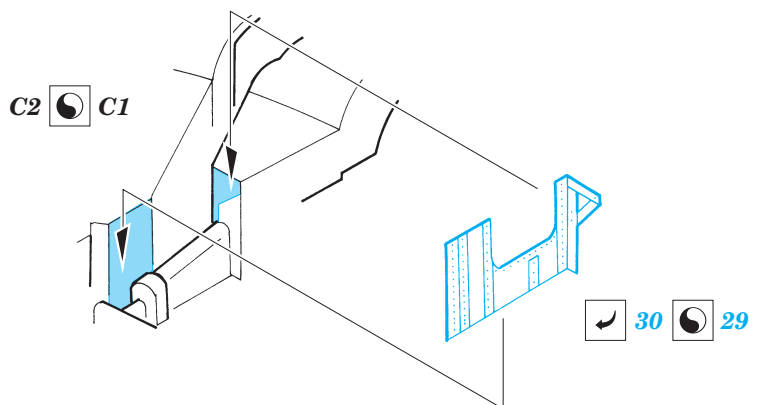

B-24J exterior

eduard

72 492

1/72 scale detail set for HASEGAWA kit • sada detailů pro model 1/72 HASEGAWA

- ★ APPLY EXPRESS MASK AND PAINT BEFORE GLUING
POUŽIT EXPRESS MASK NABARVIT PŘED SLEPENÍM
- ☉ SYMMETRICAL ASSEMBLY
SYMETRICKÁ MONTÁŽ
- REMOVE
ODSTRANIT
- ▨ GRIND
OBROUSIT
- ⊘ DRILL HOLE
VRTAT OTVOR
- ↪ BEND
OHNOUT
- ? OPTION
VOLBA
- Ⓜ REPLACE
NAHRADIT

ORIGINAL KIT PARTS
PŮVODNÍ DÍLY STAVEBNICE
 PHOTO-ETCHED PARTS
LEPTANÉ DÍLY
 PARTS TO BE REMOVED
DÍLY K ODSTRANĚNÍ
 FILL
TMELIT

For further detail sets look for **eduard** 73 318 and SS 318 B-24J interior (not included in these sets)