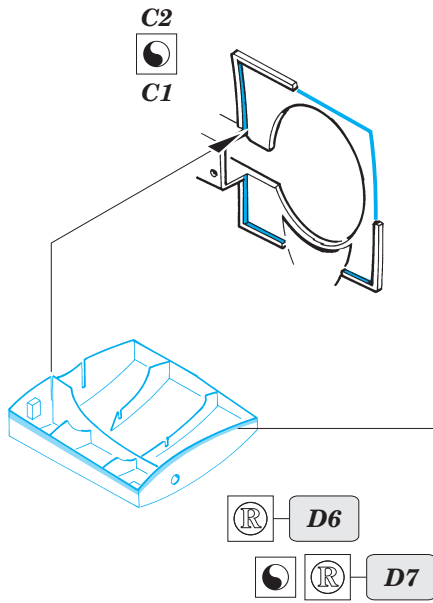

B-24J exterior

eduard

72 492

1/72 scale detail set for HASEGAWA kit • sada detailů pro model 1/72 HASEGAWA

- ★ APPLY EXPRESS MASK AND PAINT BEFORE GLUING
POUŽIT EXPRESS MASK NABARVIT PŘED SLEPENÍM
- ☉ SYMMETRICAL ASSEMBLY
SYMETRICKÁ MONTÁŽ
- REMOVE
ODSTRANIT
- ▨ GRIND
OBROUSIT
- ⊘ DRILL HOLE
VRTAT OTVOR
- ↪ BEND
OHNOUT
- ? OPTION
VOLBA
- Ⓜ REPLACE
NAHRADIT

ORIGINAL KIT PARTS
PŮVODNÍ DÍLY STAVEBNICE
 PHOTO-ETCHED PARTS
LEPTANÉ DÍLY
 PARTS TO BE REMOVED
DÍLY K ODSTRANĚNÍ
 FILL
TMELIT

For further detail sets look for **eduard** 73 318 and SS 318 B-24J interior (not included in these sets)