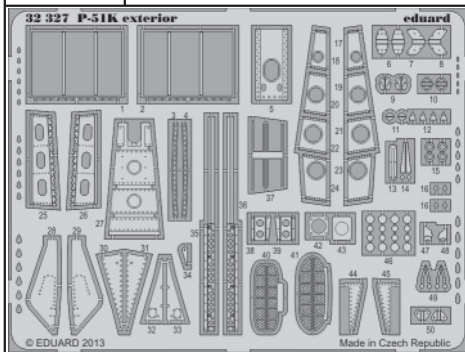

# P-51K exterior

eduard

32 327

1/32 scale detail set for TAMIYA kit • sada detailů pro model 1/32 TAMIYA

- APPLY EXPRESS MASK AND PAINT BEFORE GLUING  
POUŽIT EXPRESS MASK NABARVIT PŘED SLEPENÍM
- SYMMETRICAL ASSEMBLY  
SYMETRICKÁ MONTÁŽ
- REMOVE  
ODSTRANIT
- GRIND  
OBROUSIT
- DRILL HOLE  
VRTAT OTVOR
- BEND  
OHNOUT
- OPTION  
VOLBA
- REPLACE  
NAHRADIT

  ORIGINAL KIT PARTS  
 PŮVODNÍ DÍLY STAVEBNICE

  PHOTO-ETCHED PARTS  
 LEPTANÉ DÍLY

  PARTS TO BE REMOVED  
 DÍLY K ODSTRANĚNÍ

  FILL  
 TMELIT