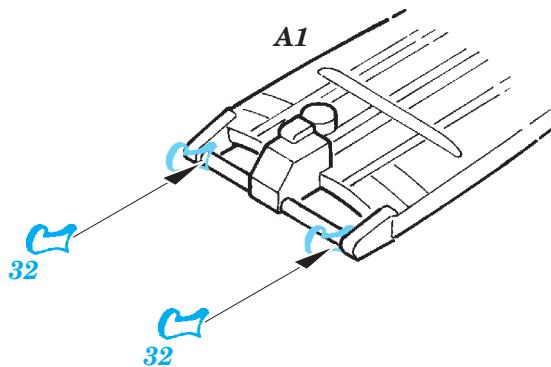

EF-2000 single seater

SS473

1/72 scale detail set for Hasegawa kit • sada detailů pro model Hasegawa 1/72

SS473 + 73473
EF-2000
single seater

FILM

- SYMMETRICAL ASSEMBLY
SYMETRICKÁ MONTÁŽ
- REMOVE
ODSTRANIT
- BEND
OHNOUT
- REPLACE
NAHRADIT
- GRIND
OBROUSIT
- OPTION
VOLBA

ORIGINAL KIT PARTS
PŮVODNÍ DÍLY STAVEBNICE

PHOTO-ETCHED PARTS
LEPTANÉ DÍLY

PARTS TO BE REMOVED
DÍLY K ODSTRANĚNÍ

FILL
TMELIT

**For further detail sets look for eduard 72 520 EF-2000 ladder
(not included in this set)**