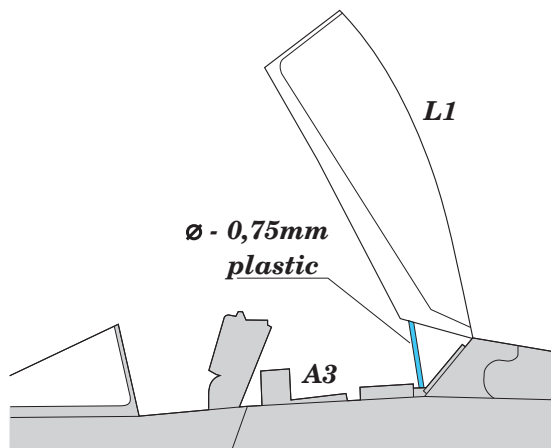

EF-2000 single seater

SS473

1/72 scale detail set for Hasegawa kit • sada detailů pro model Hasegawa 1/72

SS473 + 73473
EF-2000
single seater

FILM

- SYMMETRICAL ASSEMBLY
SYMETRICKÁ MONTÁŽ
- REMOVE
ODSTRANIT
- BEND
OHNOUT
- REPLACE
NAHRADIT
- GRIND
OBROUSIT
- OPTION
VOLBA

ORIGINAL KIT PARTS
PŮVODNÍ DÍLY STAVEBNICE

PHOTO-ETCHED PARTS
LEPTANÉ DÍLY

PARTS TO BE REMOVED
DÍLY K ODSTRANĚNÍ

FILL
TMELIT

**For further detail sets look for eduard 72 520 EF-2000 ladder
(not included in this set)**