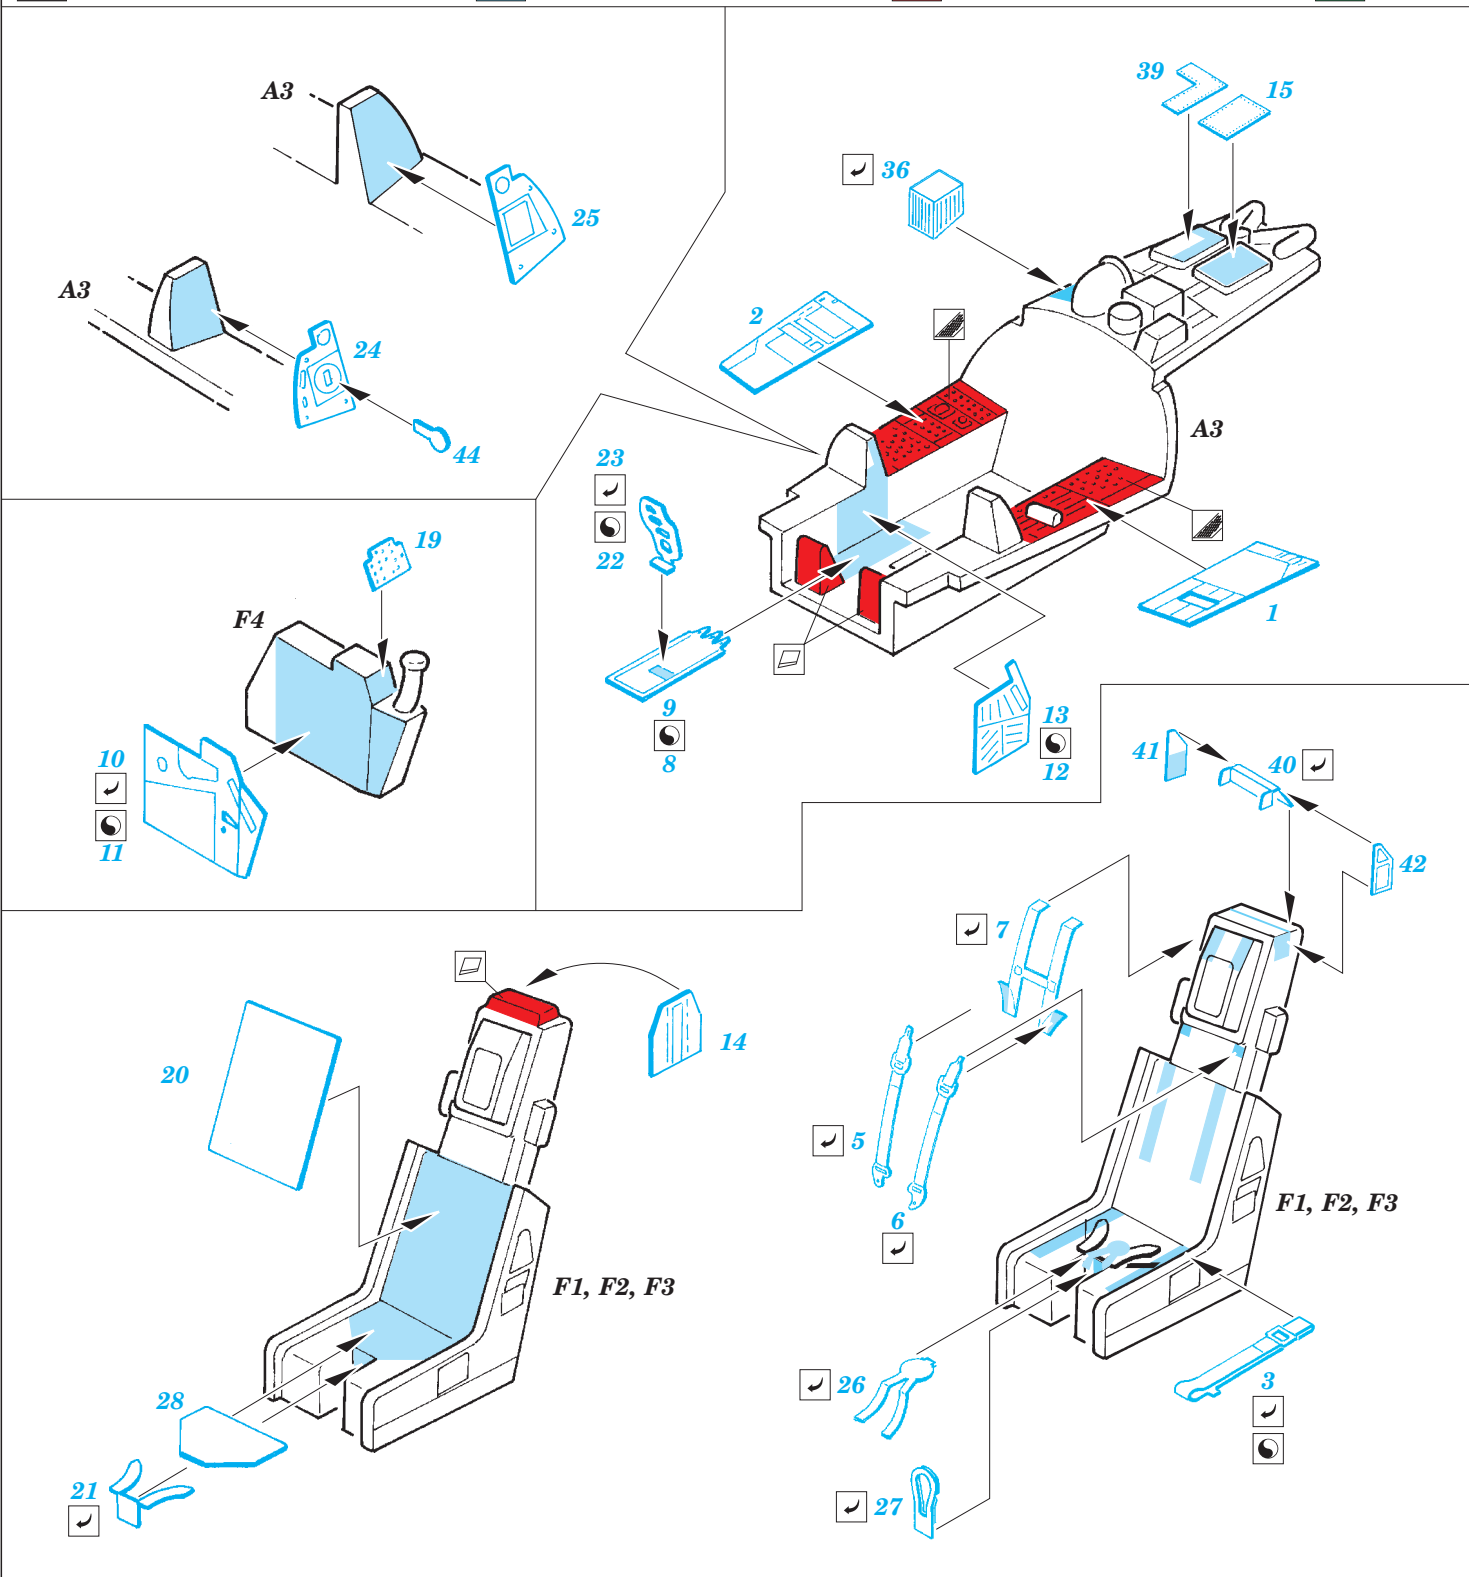

EF-2000 single seater

SS473

1/72 scale detail set for Hasegawa kit • sada detailů pro model Hasegawa 1/72

SS473 + 73473
EF-2000
single seater

FILM

- SYMMETRICAL ASSEMBLY
SYMETRICKÁ MONTÁŽ
- REMOVE
ODSTRANIT
- BEND
OHNOUT
- REPLACE
NAHRADIT
- GRIND
OBROUSIT
- OPTION
VOLBA

ORIGINAL KIT PARTS
PŮVODNÍ DÍLY STAVEBNICE

PHOTO-ETCHED PARTS
LEPTANÉ DÍLY

PARTS TO BE REMOVED
DÍLY K ODSTRANĚNÍ

FILL
TMELIT

**For further detail sets look for eduard 72 520 EF-2000 ladder
(not included in this set)**