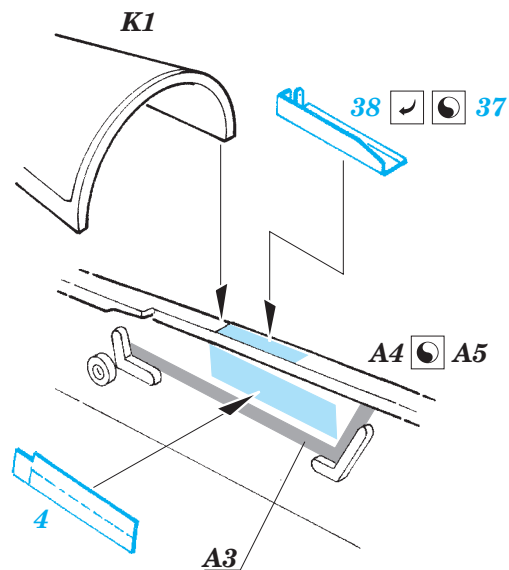

EF-2000 single seater

SS473

1/72 scale detail set for Hasegawa kit • sada detailů pro model Hasegawa 1/72

SS473 + 73473
EF-2000
single seater

FILM

- SYMMETRICAL ASSEMBLY
SYMETRICKÁ MONTÁŽ
- REMOVE
ODSTRANIT
- BEND
OHNOUT
- REPLACE
NAHRADIT
- GRIND
OBROUSIT
- OPTION
VOLBA

ORIGINAL KIT PARTS
PŮVODNÍ DÍLY STAVEBNICE

PHOTO-ETCHED PARTS
LEPTANÉ DÍLY

PARTS TO BE REMOVED
DÍLY K ODSTRANĚNÍ

FILL
TMELIT

**For further detail sets look for eduard 72 520 EF-2000 ladder
(not included in this set)**