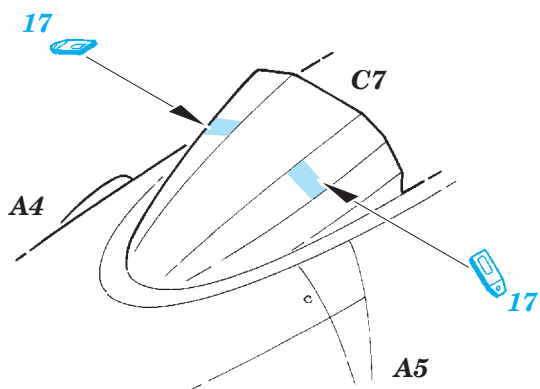

EF-2000 single seater

SS473

1/72 scale detail set for Hasegawa kit • sada detailů pro model Hasegawa 1/72

SS473 + 73473
EF-2000
single seater

FILM

- SYMMETRICAL ASSEMBLY
SYMETRICKÁ MONTÁŽ
- REMOVE
ODSTRANIT
- BEND
OHNOUT
- REPLACE
NAHRADIT
- GRIND
OBROUSIT
- OPTION
VOLBA

ORIGINAL KIT PARTS
PŮVODNÍ DÍLY STAVEBNICE

PHOTO-ETCHED PARTS
LEPTANÉ DÍLY

PARTS TO BE REMOVED
DÍLY K ODSTRANĚNÍ

FILL
TMELIT

**For further detail sets look for eduard 72 520 EF-2000 ladder
(not included in this set)**