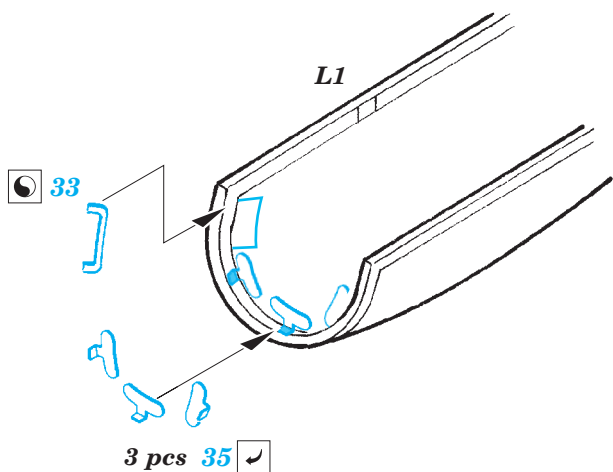

EF-2000 single seater

SS473

1/72 scale detail set for Hasegawa kit • sada detailů pro model Hasegawa 1/72

SS473 + 73473
EF-2000
single seater

FILM

- SYMMETRICAL ASSEMBLY
SYMETRICKÁ MONTÁŽ
- REMOVE
ODSTRANIT
- BEND
OHNOUT
- REPLACE
NAHRADIT
- GRIND
OBROUSIT
- OPTION
VOLBA

ORIGINAL KIT PARTS
PŮVODNÍ DÍLY STAVEBNICE

PHOTO-ETCHED PARTS
LEPTANÉ DÍLY

PARTS TO BE REMOVED
DÍLY K ODSTRANĚNÍ

FILL
TMELIT

**For further detail sets look for eduard 72 520 EF-2000 ladder
(not included in this set)**