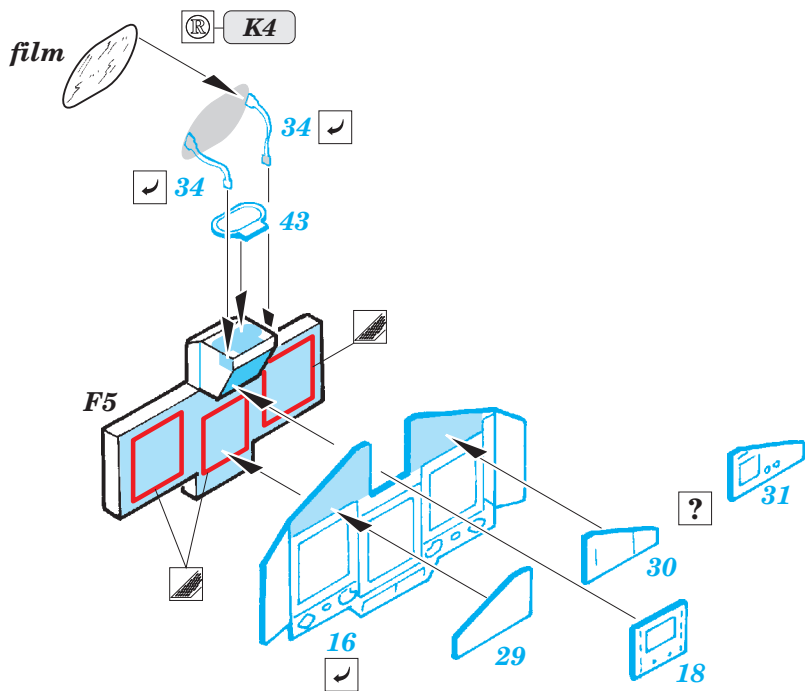

EF-2000 single seater

SS473

1/72 scale detail set for Hasegawa kit • sada detailů pro model Hasegawa 1/72

SS473 + 73473
EF-2000
single seater

FILM

- SYMMETRICAL ASSEMBLY
SYMETRICKÁ MONTÁŽ
- REMOVE
ODSTRANIT
- BEND
OHNOUT
- REPLACE
NAHRADIT
- GRIND
OBROUSIT
- OPTION
VOLBA

ORIGINAL KIT PARTS
PŮVODNÍ DÍLY STAVEBNICE

PHOTO-ETCHED PARTS
LEPTANÉ DÍLY

PARTS TO BE REMOVED
DÍLY K ODSTRANĚNÍ

FILL
TMELIT

**For further detail sets look for eduard 72 520 EF-2000 ladder
(not included in this set)**