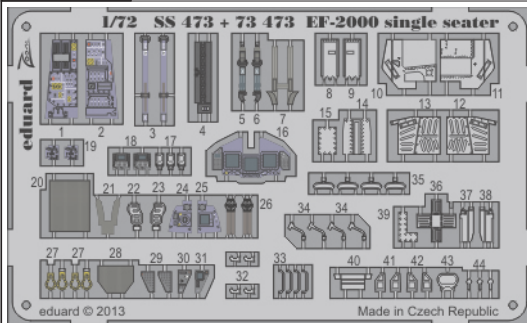

EF-2000 single seater

SS473

1/72 scale detail set for Hasegawa kit • sada detailů pro model Hasegawa 1/72

SS473 + 73473
EF-2000
single seater

FILM

- SYMMETRICAL ASSEMBLY
SYMETRICKÁ MONTÁŽ
- REMOVE
ODSTRANIT
- BEND
OHNOUT
- REPLACE
NAHRADIT
- GRIND
OBROUSIT
- OPTION
VOLBA

ORIGINAL KIT PARTS
PŮVODNÍ DÍLY STAVEBNICE

PHOTO-ETCHED PARTS
LEPTANÉ DÍLY

PARTS TO BE REMOVED
DÍLY K ODSTRANĚNÍ

FILL
TMELIT

**For further detail sets look for eduard 72 520 EF-2000 ladder
(not included in this set)**