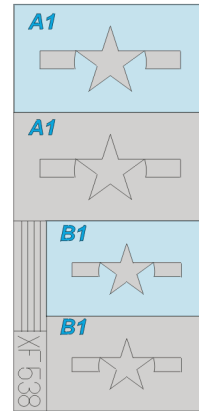

eduard
Express MASK

XF 538

F4U National Insignia Stars+Bars

FOR 1/48 KIT

1.)

3.)

2.)

REFERENCES: