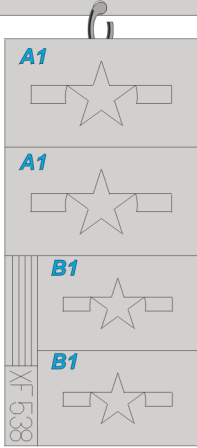

eduard
Express MASK

XF 538

F4U National Insignia Stars+Bars

FOR 1/48 KIT

1.)

3.)

2.)

REFERENCES: