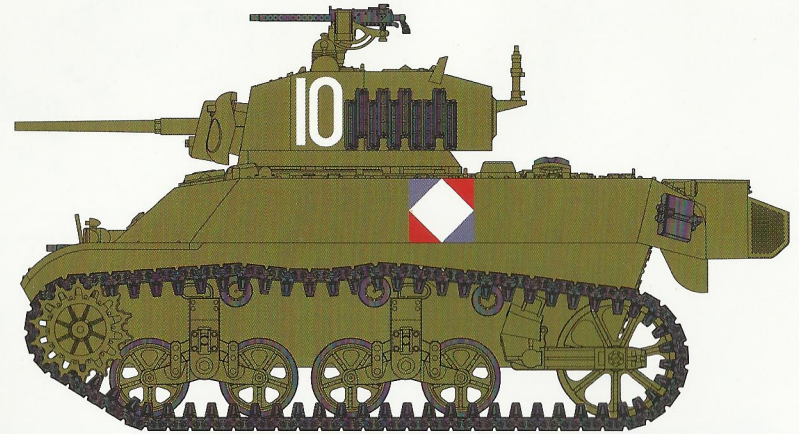

1/72 二战美制 M3A3 轻型坦克(中国/法国式样) M3A3 Light Tank (France/Chinese Army)

上色指示 Paints required 塗装指示

A	绿色	Green	グリーン
B	金属灰色	Metallic grey	メタリックグレイ
C	哑光黑色	Flat black	フラットブラック
D	银色	Silver	シルバー
E	枪金属色	Gun metal	ガンメタル