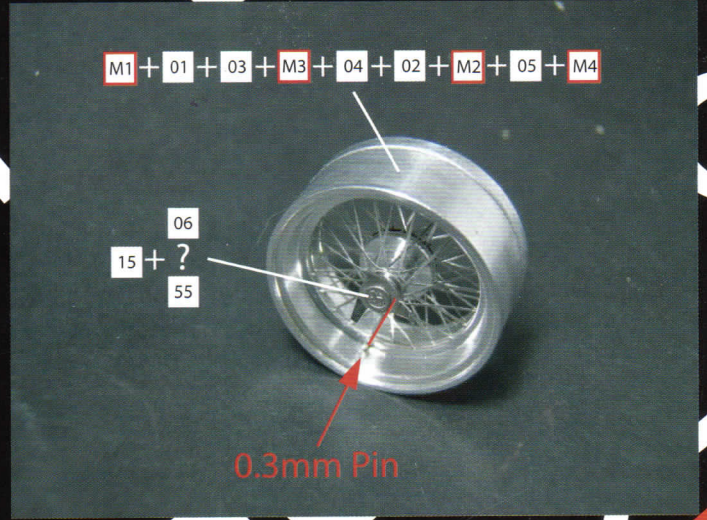

250gto

KE-24016 250GTO F... SHED PARTS
© 2007 KA MODELS

www.ka-models.com

KC-24001 WIRE WHEEL for Revell 250GTO

KC-24002 Muffler for 250GTO

KC-24003 Air Funnel for 250 Serie

250gto

KE-24016 250GTO PHOTO-ETCHED PARTS
©2007 KA-MODELS