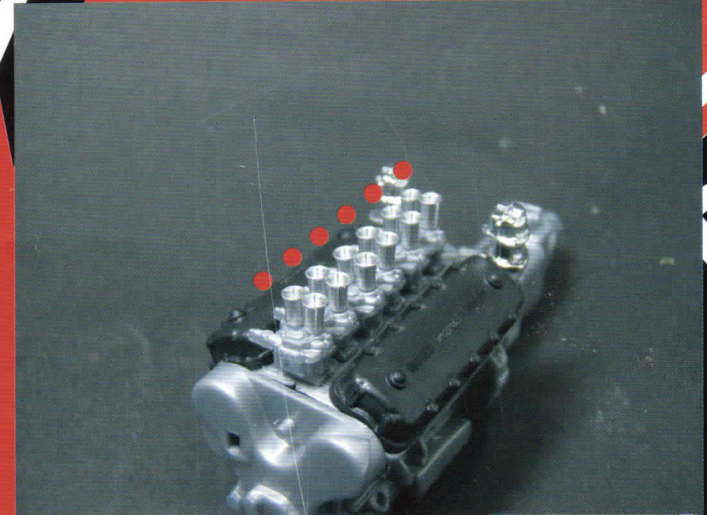

250gto

KE-24016 250GTO F... SHED PARTS
© 2007 KA MODELS

www.ka-models.com

KC-24001 WIRE WHEEL for Revell 250GTO

KC-24002 Muffler for 250GTO

KC-24003 Air Funnel for 250 Serie

250gto

KE-24016 250GTO PHOTO-ETCHED PARTS
©2007 KA-MODELS