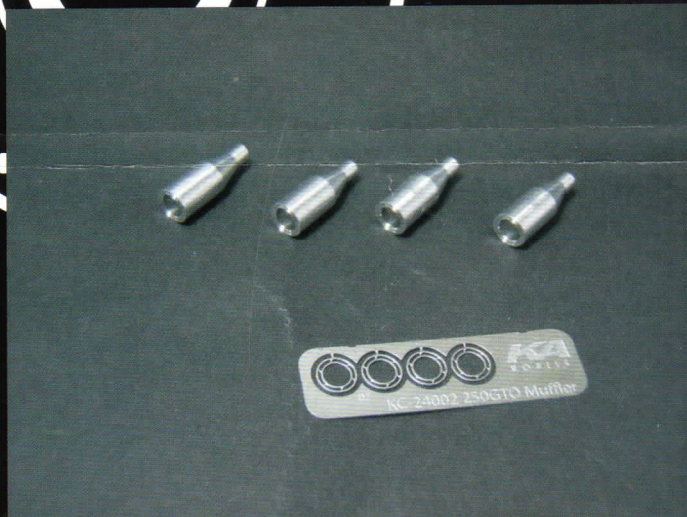

250gto

KE-24016 250GTO F... SHED PARTS
© 2007 KA MODELS

www.ka-models.com

KC-24001 WIRE WHEEL for Revell 250GTO

KC-24002 Muffler for 250GTO

KC-24003 Air Funnel for 250 Serie

250gto

KE-24016 250GTO PHOTO-ETCHED PARTS
©2007 KA-MODELS