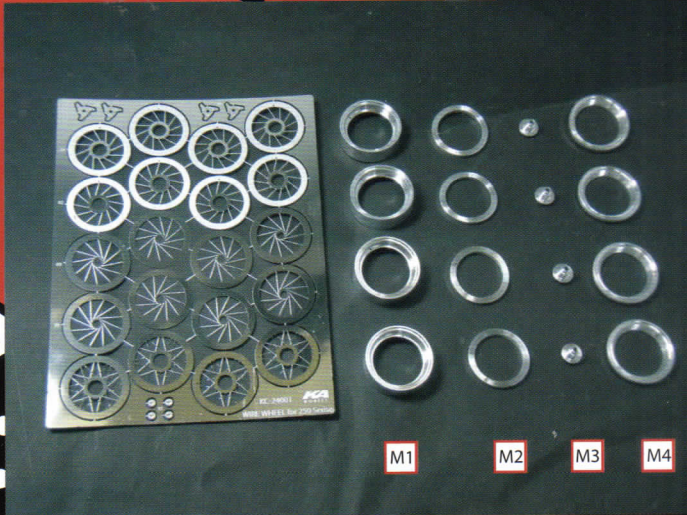

250gto

KE-24016 250GTO F... SHED PARTS
© 2007 KA MODELS

www.ka-models.com

KC-24001 WIRE WHEEL for Revell 250GTO

KC-24002 Muffler for 250GTO

KC-24003 Air Funnel for 250 Serie

250gto

KE-24016 250GTO PHOTO-ETCHED PARTS
©2007 KA-MODELS