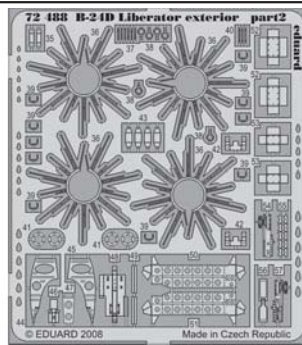

B-24D Liberator exterior

eduard

72 488

1/72 scale detail set for HASEGAWA kit • sada detailů pro model 1/72 HASEGAWA

- ★ APPLY EXPRESS MASK AND PAINT BEFORE GLUING
POUŽIT EXPRESS MASK NABARVIT PŘED SLEPENÍM
- ☉ SYMMETRICAL ASSEMBLY
SYMETRICKÁ MONTÁŽ
- REMOVE
ODSTRANIT
- ▨ GRIND
OBROUSIT
- ⊘ DRILL HOLE
VRTAT OTVOR
- ↷ BEND
OHNOUT
- ❓ OPTION
VOLBA
- Ⓜ REPLACE
NAHRADIT

film

- ORIGINAL KIT PARTS
PŮVODNÍ DÍLY STAVEBNICE
- PHOTO-ETCHED PARTS
LEPTANÉ DÍLY
- PARTS TO BE REMOVED
DÍLY K ODSTRANĚNÍ
- FILL
TMELIT