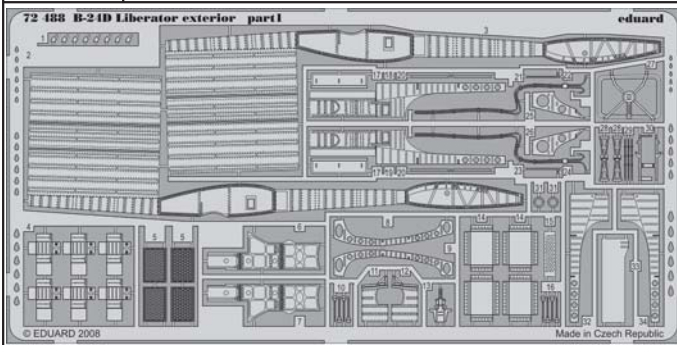

B-24D Liberator exterior

eduard

72 488

1/72 scale detail set for HASEGAWA kit • sada detailů pro model 1/72 HASEGAWA

- ★ APPLY EXPRESS MASK AND PAINT BEFORE GLUING
POUŽIT EXPRESS MASK NABARVIT PŘED SLEPENÍM
- ☉ SYMMETRICAL ASSEMBLY
SYMETRICKÁ MONTÁŽ
- REMOVE
ODSTRANIT
- ▨ GRIND
OBROUSIT
- ⊘ DRILL HOLE
VRTAT OTVOR
- ↷ BEND
OHNOUT
- ❓ OPTION
VOLBA
- Ⓜ REPLACE
NAHRADIT

film

- ORIGINAL KIT PARTS
PŮVODNÍ DÍLY STAVEBNICE
- PHOTO-ETCHED PARTS
LEPTANÉ DÍLY
- PARTS TO BE REMOVED
DÍLY K ODSTRANĚNÍ
- FILL
TMELIT